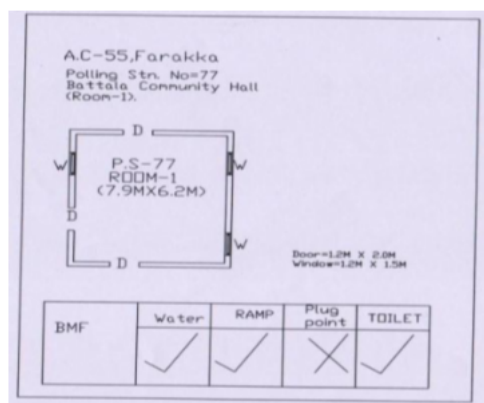

নির্বাচক নিবন্ধন আধিকারিকের স্বাক্ষর

Nazri Naksha

Google Map View

Polling Station Building Front View

Polling Station Front View

Cad View

Key MAP View

1 নাম : লিয়াকাত হোসেন পিতার নাম: আনসার আলি বাড়ির নং : n0055 বয়স : 38 লিঙ্গ : পুরুষ	WRI0780072 ফটো উপলব্ধ	2 নাম : সালেমা খাতুন পিতার নাম: খুরসেদ সেখ বাড়ির নং : n0105 বয়স : 32 লিঙ্গ : মহিলা	WRI1521228 ফটো উপলব্ধ	3 নাম : ওমর ফারুক পিতার নাম: খাইরুল ইসলাম বাড়ির নং : n0028 বয়স : 40 লিঙ্গ : পুরুষ	BZB2716397 ফটো উপলব্ধ
4 নাম : পারুল বিবি স্বামীর নাম: ইয়াকুল হক বাড়ির নং : n0028 বয়স : 43 লিঙ্গ : মহিলা	WRI0301960 ফটো উপলব্ধ	5 নাম : বেলা বিবি স্বামীর নাম: আজহারুল সেখ বাড়ির নং : n0028 বয়স : 60 লিঙ্গ : মহিলা	BZB0225334 ফটো উপলব্ধ	6 নাম : মাসুদ আলাম পিতার নাম: আব্দুল কুদ্দুস সেখ বাড়ির নং : n0097 বয়স : 40 লিঙ্গ : পুরুষ	BZB2336303 ফটো উপলব্ধ
7 নাম : জার্জিস হোসেন পিতার নাম: আব্দুল হক বাড়ির নং : n0041 বয়স : 43 লিঙ্গ : পুরুষ	BZB2336261 ফটো উপলব্ধ	8 নাম : সাজেনুর বিবি স্বামীর নাম: আব্দুল হক বাড়ির নং : n0041 বয়স : 70 লিঙ্গ : মহিলা	WRI2058899 ফটো উপলব্ধ	9 নাম : মানিজা বিবি স্বামীর নাম: সফি কুল আলাম বাড়ির নং : n0041 বয়স : 41 লিঙ্গ : মহিলা	BZB2337590 ফটো উপলব্ধ
10 নাম : রহিমা বিবি স্বামীর নাম: সেখ শুকুল বাড়ির নং : এন0054 বয়স : 76 লিঙ্গ : মহিলা	WRI2057750 ফটো উপলব্ধ	11 নাম : মইদুল সেখ পিতার নাম: আবেদ আলি বাড়ির নং : n0028 বয়স : 50 লিঙ্গ : পুরুষ	WRI2058204 ফটো উপলব্ধ	12 নাম : এসরাইল সেখ পিতার নাম: নাদার সেখ বাড়ির নং : n0089 বয়স : 27 লিঙ্গ : পুরুষ	WRI1710110 ফটো উপলব্ধ
13 নাম : সারিফুল সেখ পিতার নাম: এরফান সেখ বাড়ির নং : n0071 বয়স : 49 লিঙ্গ : পুরুষ	WRI2057586 ফটো উপলব্ধ	14 নাম : আসিয়া বিবি স্বামীর নাম: কলিমুদ্দিন সেখ বাড়ির নং : n0087 বয়স : 55 লিঙ্গ : মহিলা	WRI2057834 ফটো উপলব্ধ	15 নাম : উজির সেখ পিতার নাম: মনিরুল ইসলাম বাড়ির নং : n0059 বয়স : 49 লিঙ্গ : পুরুষ	WRI2057784 ফটো উপলব্ধ
16 নাম : এমদাদুল হক পিতার নাম: হেরাজুদ্দিন সেখ বাড়ির নং : n0087 বয়স : 42 লিঙ্গ : পুরুষ	BZB2722593 ফটো উপলব্ধ	17 নাম : ওবাইদুর রহমান পিতার নাম: হবিবুর রহমান বাড়ির নং : n0064 বয়স : 27 লিঙ্গ : পুরুষ	WRI1710383 ফটো উপলব্ধ	18 নাম : আজমিরা বেওয়া স্বামীর নাম: ফেরাজ সেখ বাড়ির নং : n0093 বয়স : 62 লিঙ্গ : মহিলা	BZB0225573 ফটো উপলব্ধ
19 নাম : গুলেনুর বিবি স্বামীর নাম: জাকাত আলি বাড়ির নং : n0093 বয়স : 56 লিঙ্গ : মহিলা	WB/08/050/129276 ফটো উপলব্ধ	20 নাম : আব্দুল খালেক পিতার নাম: আবদুল হক বাড়ির নং : n0041 বয়স : 46 লিঙ্গ : পুরুষ	WRI2046563 ফটো উপলব্ধ	21 নাম : সাদাকাশ সেখ পিতার নাম: হেরাজ সেখ বাড়ির নং : n0087 বয়স : 53 লিঙ্গ : পুরুষ	BZB1257286 ফটো উপলব্ধ
22 নাম : সেখ রোসনারা বিবি স্বামীর নাম: দারুল সেখ বাড়ির নং : n0071 বয়স : 40 লিঙ্গ : মহিলা	BZB2337582 ফটো উপলব্ধ	23 নাম : শেখ দারুল পিতার নাম: একরামুল শেখ বাড়ির নং : n0071 বয়স : 43 লিঙ্গ : পুরুষ	BZB2067940 ফটো উপলব্ধ	24 নাম : হবিবুর রহমান পিতার নাম: আব্দুস সাত্তার বাড়ির নং : n0064 বয়স : 57 লিঙ্গ : পুরুষ	WRI2059095 ফটো উপলব্ধ
25 নাম : নুরুল আলি পিতার নাম: জুবের আলি বাড়ির নং : n0060 বয়স : 73 লিঙ্গ : পুরুষ	WRI2079150 ফটো উপলব্ধ	26 নাম : সাফিকুল সেখ মায়ের নাম: মর্জিনা বেওয়া বাড়ির নং : n0071 বয়স : 44 লিঙ্গ : পুরুষ	BZB2722015 ফটো উপলব্ধ	27 নাম : মমতাজ বিবি স্বামীর নাম: উজির সেখ বাড়ির নং : n0059 বয়স : 43 লিঙ্গ : মহিলা	BZB2337632 ফটো উপলব্ধ
28 নাম : আনারুল সেখ পিতার নাম: সোলেসান সেখ বাড়ির নং : n0071 বয়স : 66 লিঙ্গ : পুরুষ	WB/08/050/129445 ফটো উপলব্ধ	29 নাম : কাদির সেখ পিতার নাম: হামসেদ সেখ বাড়ির নং : n0071 বয়স : 49 লিঙ্গ : পুরুষ	WB/08/050/129428 ফটো উপলব্ধ	30 নাম : মর্জিনাবেওয়া স্বামীর নাম: হামসেদ সেখ বাড়ির নং : n0071 বয়স : 73 লিঙ্গ : মহিলা	BZB2066371 ফটো উপলব্ধ