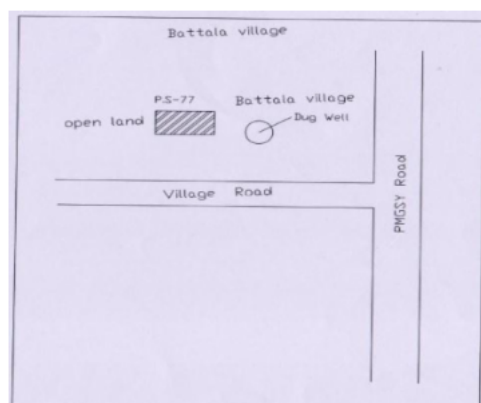

নির্বাচক নিবন্ধন আধিকারিকের স্বাক্ষর

Nazri Naksha

Google Map View

Polling Station Building Front View

Polling Station Front View

Cad View

Key MAP View

1 নাম : লিয়াকাত হোসেন পিতার নাম: আনসার আলি বাড়ির নং : n0055 বয়স : 38 লিঙ্গ : পুরুষ	WRI0780072 ফটো উপলব্ধ	2 নাম : সালেমা খাতুন পিতার নাম: খুরসেদ সেখ বাড়ির নং : n0105 বয়স : 32 লিঙ্গ : মহিলা	WRI1521228 ফটো উপলব্ধ	3 নাম : ওমর ফারুক পিতার নাম: খাইরুল ইসলাম বাড়ির নং : n0028 বয়স : 40 লিঙ্গ : পুরুষ	BZB2716397 ফটো উপলব্ধ
4 নাম : পারুল বিবি স্বামীর নাম: ইয়াকুল হক বাড়ির নং : n0028 বয়স : 43 লিঙ্গ : মহিলা	WRI0301960 ফটো উপলব্ধ	5 নাম : বেলা বিবি স্বামীর নাম: আজহারুল সেখ বাড়ির নং : n0028 বয়স : 60 লিঙ্গ : মহিলা	BZB0225334 ফটো উপলব্ধ	6 নাম : মাসুদ আলাম পিতার নাম: আব্দুল কুদ্দুস সেখ বাড়ির নং : n0097 বয়স : 40 লিঙ্গ : পুরুষ	BZB2336303 ফটো উপলব্ধ
7 নাম : জার্জিস হোসেন পিতার নাম: আব্দুল হক বাড়ির নং : n0041 বয়স : 43 লিঙ্গ : পুরুষ	BZB2336261 ফটো উপলব্ধ	8 নাম : সাজেনুর বিবি স্বামীর নাম: আব্দুল হক বাড়ির নং : n0041 বয়স : 70 লিঙ্গ : মহিলা	WRI2058899 ফটো উপলব্ধ	9 নাম : মানিজা বিবি স্বামীর নাম: সফি কুল আলাম বাড়ির নং : n0041 বয়স : 41 লিঙ্গ : মহিলা	BZB2337590 ফটো উপলব্ধ
10 নাম : রহিমা বিবি স্বামীর নাম: সেখ শুকুল বাড়ির নং : এন0054 বয়স : 76 লিঙ্গ : মহিলা	WRI2057750 ফটো উপলব্ধ	11 নাম : মইদুল সেখ পিতার নাম: আবেদ আলি বাড়ির নং : n0028 বয়স : 50 লিঙ্গ : পুরুষ	WRI2058204 ফটো উপলব্ধ	12 নাম : এসরাইল সেখ পিতার নাম: নাদার সেখ বাড়ির নং : n0089 বয়স : 27 লিঙ্গ : পুরুষ	WRI1710110 ফটো উপলব্ধ
13 নাম : সারিফুল সেখ পিতার নাম: এরফান সেখ বাড়ির নং : n0071 বয়স : 49 লিঙ্গ : পুরুষ	WRI2057586 ফটো উপলব্ধ	14 নাম : আসিয়া বিবি স্বামীর নাম: কলিমুদ্দিন সেখ বাড়ির নং : n0087 বয়স : 55 লিঙ্গ : মহিলা	WRI2057834 ফটো উপলব্ধ	15 নাম : উজির সেখ পিতার নাম: মনিরুল ইসলাম বাড়ির নং : n0059 বয়স : 49 লিঙ্গ : পুরুষ	WRI2057784 ফটো উপলব্ধ
16 নাম : এমদাদুল হক পিতার নাম: হেরাজুদ্দিন সেখ বাড়ির নং : n0087 বয়স : 42 লিঙ্গ : পুরুষ	BZB2722593 ফটো উপলব্ধ	17 নাম : ওবাইদুর রহমান পিতার নাম: হবিবুর রহমান বাড়ির নং : n0064 বয়স : 27 লিঙ্গ : পুরুষ	WRI1710383 ফটো উপলব্ধ	18 নাম : আজমিরা বেওয়া স্বামীর নাম: ফেরাজ সেখ বাড়ির নং : n0093 বয়স : 62 লিঙ্গ : মহিলা	BZB0225573 ফটো উপলব্ধ
19 নাম : গুলেনুর বিবি স্বামীর নাম: জাকাত আলি বাড়ির নং : n0093 বয়স : 56 লিঙ্গ : মহিলা	WB/08/050/129276 ফটো উপলব্ধ	20 নাম : আব্দুল খালেক পিতার নাম: আবদুল হক বাড়ির নং : n0041 বয়স : 46 লিঙ্গ : পুরুষ	WRI2046563 ফটো উপলব্ধ	21 নাম : সাদাকাশ সেখ পিতার নাম: হেরাজ সেখ বাড়ির নং : n0087 বয়স : 53 লিঙ্গ : পুরুষ	BZB1257286 ফটো উপলব্ধ
22 নাম : সেখ রোসনারা বিবি স্বামীর নাম: দারুল সেখ বাড়ির নং : n0071 বয়স : 40 লিঙ্গ : মহিলা	BZB2337582 ফটো উপলব্ধ	23 নাম : শেখ দারুল পিতার নাম: একরামুল শেখ বাড়ির নং : n0071 বয়স : 43 লিঙ্গ : পুরুষ	BZB2067940 ফটো উপলব্ধ	24 নাম : হবিবুর রহমান পিতার নাম: আব্দুস সাত্তার বাড়ির নং : n0064 বয়স : 57 লিঙ্গ : পুরুষ	WRI2059095 ফটো উপলব্ধ
25 নাম : নুরুল আলি পিতার নাম: জুবের আলি বাড়ির নং : n0060 বয়স : 73 লিঙ্গ : পুরুষ	WRI2079150 ফটো উপলব্ধ	26 নাম : সাফিকুল সেখ মায়ের নাম: মর্জিনা বেওয়া বাড়ির নং : n0071 বয়স : 44 লিঙ্গ : পুরুষ	BZB2722015 ফটো উপলব্ধ	27 নাম : মমতাজ বিবি স্বামীর নাম: উজির সেখ বাড়ির নং : n0059 বয়স : 43 লিঙ্গ : মহিলা	BZB2337632 ফটো উপলব্ধ
28 নাম : আনারুল সেখ পিতার নাম: সোলেসান সেখ বাড়ির নং : n0071 বয়স : 66 লিঙ্গ : পুরুষ	WB/08/050/129445 ফটো উপলব্ধ	29 নাম : কাদির সেখ পিতার নাম: হামসেদ সেখ বাড়ির নং : n0071 বয়স : 49 লিঙ্গ : পুরুষ	WB/08/050/129428 ফটো উপলব্ধ	30 নাম : মর্জিনাবেওয়া স্বামীর নাম: হামসেদ সেখ বাড়ির নং : n0071 বয়স : 73 লিঙ্গ : মহিলা	BZB2066371 ফটো উপলব্ধ