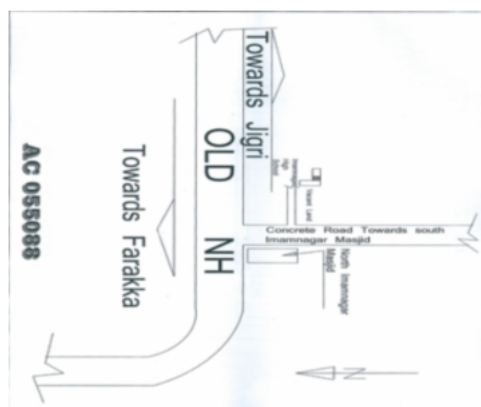

নির্বাচক নিবন্ধন আধিকারিকের স্বাক্ষর

Nazri Naksha

Google Map View

Polling Station Building Front View

Polling Station Front View

Cad View

Key MAP View

1 নাম : অজয় সর্দার পিতার নাম: বুলু সর্দার বাড়ির নং : এন0112 বয়স : 25 লিঙ্গ : পুরুষ	WRI1848589 ফটো উপলব্ধ	2 নাম : বার্নাট মুর্শু পিতার নাম: মান্দারিয়া মুর্শু বাড়ির নং : এন0097 বয়স : 25 লিঙ্গ : পুরুষ	WRI1848563 ফটো উপলব্ধ	3 নাম : ফটিক সরেন পিতার নাম: সনাতন সরেন বাড়ির নং : এন0025 বয়স : 26 লিঙ্গ : পুরুষ	WRI1848613 ফটো উপলব্ধ
4 নাম : শর্মিলা চৌধুরী স্বামীর নাম: রাজেশ চৌধুরী বাড়ির নং : n0234 বয়স : 33 লিঙ্গ : মহিলা	WRI1187236 ফটো উপলব্ধ	5 নাম : নয়ন সর্দার পিতার নাম: নরেন সর্দার বাড়ির নং : এন0165 বয়স : 35 লিঙ্গ : পুরুষ	WRI1848159 ফটো উপলব্ধ	6 নাম : সুপ্রিয়া মারিউ স্বামীর নাম: মারিউস হেমব্রম বাড়ির নং : এন0087 বয়স : 26 লিঙ্গ : মহিলা	WRI1848415 ফটো উপলব্ধ
7 নাম : রুপা কুমারী স্বামীর নাম: দীপক রাজোয়াড় বাড়ির নং : এন006 বয়স : 30 লিঙ্গ : মহিলা	WRI1848431 ফটো উপলব্ধ	8 নাম : সুগেন সর্দার পিতার নাম: মালো সর্দার বাড়ির নং : এন0121 বয়স : 25 লিঙ্গ : পুরুষ	WRI1848456 ফটো উপলব্ধ	9 নাম : নেপাল সর্দার পিতার নাম: দুঃখু সর্দার বাড়ির নং : এন0125 বয়স : 25 লিঙ্গ : পুরুষ	WRI1848506 ফটো উপলব্ধ
10 নাম : প্রাথনা সর্দার স্বামীর নাম: অশোক সর্দার বাড়ির নং : এন0219 বয়স : 26 লিঙ্গ : মহিলা	WRI1848514 ফটো উপলব্ধ	11 নাম : কিচিমচাঁদ সর্দার পিতার নাম: সাধীন সর্দার বাড়ির নং : এন0168 বয়স : 30 লিঙ্গ : পুরুষ	WRI1848548 ফটো উপলব্ধ	12 নাম : সুখী সর্দার স্বামীর নাম: গোলচাঁদ সর্দার বাড়ির নং : এন0168 বয়স : 26 লিঙ্গ : মহিলা	WRI1848555 ফটো উপলব্ধ
13 নাম : অস্টমি সর্দার স্বামীর নাম: সুনিরাম সর্দার বাড়ির নং : না বয়স : 27 লিঙ্গ : মহিলা	WRI1939503 ফটো উপলব্ধ	14 নাম : নোমিতা সর্দার স্বামীর নাম: কালিদাস সর্দার বাড়ির নং : নং073 বয়স : 25 লিঙ্গ : মহিলা	WRI2454452 ফটো উপলব্ধ	15 নাম : দিপালি সর্দার স্বামীর নাম: রতন সর্দার বাড়ির নং : এন0169 বয়স : 47 লিঙ্গ : মহিলা	WRI1848134 ফটো উপলব্ধ
16 নাম : বিজয় রাজোয়াড় পিতার নাম: লক্ষিন রাজোয়াড় বাড়ির নং : N0084 বয়স : 24 লিঙ্গ : পুরুষ	WRI2363513 ফটো উপলব্ধ	17 নাম : তপন রাজোয়াড় পিতার নাম: লক্ষিন রাজোয়াড় বাড়ির নং : N0084 বয়স : 27 লিঙ্গ : পুরুষ	WRI2363588 ফটো উপলব্ধ	18 নাম : নরেন কিঙ্ক পিতার নাম: শিবু কিঙ্ক বাড়ির নং : এন0156 বয়স : 26 লিঙ্গ : পুরুষ	WRI2447399 ফটো উপলব্ধ
19 নাম : সুজন সর্দার পিতার নাম: রাজকুমার সর্দার বাড়ির নং : এন0169 বয়স : 22 লিঙ্গ : পুরুষ	WRI2513471 ফটো উপলব্ধ	20 নাম : জয়া সর্দার স্বামীর নাম: নয়ন সর্দার বাড়ির নং : এন0165 বয়স : 22 লিঙ্গ : মহিলা	WRI2533297 ফটো উপলব্ধ	21 নাম : লখাঙ্গি সর্দার পিতার নাম: মৃত ভীম সর্দার বাড়ির নং : এন0165 বয়স : 22 লিঙ্গ : পুরুষ	WRI2532299 ফটো উপলব্ধ
22 নাম : অর্জুন সর্দার পিতার নাম: নেপাল সর্দার বাড়ির নং : এন0008 বয়স : 29 লিঙ্গ : পুরুষ	WRI1848472 ফটো উপলব্ধ	23 নাম : বিনীতা একা স্বামীর নাম: পাশকাল একা বাড়ির নং : এন0201 বয়স : 56 লিঙ্গ : মহিলা	WRI1621820 ফটো উপলব্ধ	24 নাম : ইসদর একা মায়ের নাম: পাশকাল একা বাড়ির নং : এন0202 বয়স : 28 লিঙ্গ : পুরুষ	WRI2524924 ফটো উপলব্ধ
25 নাম : ইস্তিফান এককা পিতার নাম: পাসকাল এককা বাড়ির নং : এন0২০২ বয়স : 22 লিঙ্গ : পুরুষ	WRI2601250 ফটো উপলব্ধ	26 নাম : পাশকাল এককা পিতার নাম: ইমিল এককা বাড়ির নং : n0202 বয়স : 66 লিঙ্গ : পুরুষ	WRI1621838 ফটো উপলব্ধ	27 নাম : বলরাম সর্দার পিতার নাম: দুলা চাঁদ সর্দার বাড়ির নং : N0110 বয়স : 24 লিঙ্গ : পুরুষ	WRI2363612 ফটো উপলব্ধ
28 নাম : রেখা কুমারী স্বামীর নাম: শতন সর্দার বাড়ির নং : N0162 বয়স : 25 লিঙ্গ : মহিলা	WRI2363364 ফটো উপলব্ধ	29 নাম : সালামী কুমারী স্বামীর নাম: অর্জুন সর্দার বাড়ির নং : এন0111 বয়স : 26 লিঙ্গ : মহিলা	WRI2506509 ফটো উপলব্ধ	30 নাম : সুভাষ সর্দার পিতার নাম: স্বাধীন সর্দার বাড়ির নং : এন0111 বয়স : 25 লিঙ্গ : পুরুষ	WRI1848464 ফটো উপলব্ধ