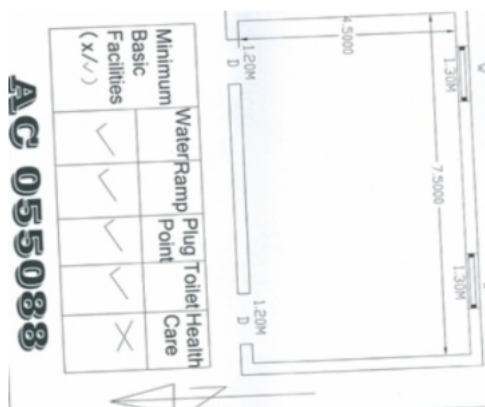

নির্বাচক নিবন্ধন আধিকারিকের স্বাক্ষর

Nazri Naksha

Google Map View

Polling Station Building Front View

Polling Station Front View

Cad View

Key MAP View

1 নাম : অজয় সর্দার পিতার নাম: বুলু সর্দার বাড়ির নং : এন0112 বয়স : 25 লিঙ্গ : পুরুষ	WRI1848589 ফটো উপলব্ধ	2 নাম : বার্নাট মুর্শু পিতার নাম: মান্দারিয়া মুর্শু বাড়ির নং : এন0097 বয়স : 25 লিঙ্গ : পুরুষ	WRI1848563 ফটো উপলব্ধ	3 নাম : ফটিক সরেন পিতার নাম: সনাতন সরেন বাড়ির নং : এন0025 বয়স : 26 লিঙ্গ : পুরুষ	WRI1848613 ফটো উপলব্ধ
4 নাম : শর্মিলা চৌধুরী স্বামীর নাম: রাজেশ চৌধুরী বাড়ির নং : n0234 বয়স : 33 লিঙ্গ : মহিলা	WRI1187236 ফটো উপলব্ধ	5 নাম : নয়ন সর্দার পিতার নাম: নরেন সর্দার বাড়ির নং : এন0165 বয়স : 35 লিঙ্গ : পুরুষ	WRI1848159 ফটো উপলব্ধ	6 নাম : সুপ্রিয়া মারিউ স্বামীর নাম: মারিউস হেমব্রম বাড়ির নং : এন0087 বয়স : 26 লিঙ্গ : মহিলা	WRI1848415 ফটো উপলব্ধ
7 নাম : রুপা কুমারী স্বামীর নাম: দীপক রাজোয়াড় বাড়ির নং : এন006 বয়স : 30 লিঙ্গ : মহিলা	WRI1848431 ফটো উপলব্ধ	8 নাম : সুগেন সর্দার পিতার নাম: মালো সর্দার বাড়ির নং : এন0121 বয়স : 25 লিঙ্গ : পুরুষ	WRI1848456 ফটো উপলব্ধ	9 নাম : নেপাল সর্দার পিতার নাম: দুঃখু সর্দার বাড়ির নং : এন0125 বয়স : 25 লিঙ্গ : পুরুষ	WRI1848506 ফটো উপলব্ধ
10 নাম : প্রাথনা সর্দার স্বামীর নাম: অশোক সর্দার বাড়ির নং : এন0219 বয়স : 26 লিঙ্গ : মহিলা	WRI1848514 ফটো উপলব্ধ	11 নাম : কিচিমচাঁদ সর্দার পিতার নাম: সাধীন সর্দার বাড়ির নং : এন0168 বয়স : 30 লিঙ্গ : পুরুষ	WRI1848548 ফটো উপলব্ধ	12 নাম : সুখী সর্দার স্বামীর নাম: গোলচাঁদ সর্দার বাড়ির নং : এন0168 বয়স : 26 লিঙ্গ : মহিলা	WRI1848555 ফটো উপলব্ধ
13 নাম : অস্টমি সর্দার স্বামীর নাম: সুনিরাম সর্দার বাড়ির নং : না বয়স : 27 লিঙ্গ : মহিলা	WRI1939503 ফটো উপলব্ধ	14 নাম : নোমিতা সর্দার স্বামীর নাম: কালিদাস সর্দার বাড়ির নং : নং073 বয়স : 25 লিঙ্গ : মহিলা	WRI2454452 ফটো উপলব্ধ	15 নাম : দিপালি সর্দার স্বামীর নাম: রতন সর্দার বাড়ির নং : এন0169 বয়স : 47 লিঙ্গ : মহিলা	WRI1848134 ফটো উপলব্ধ
16 নাম : বিজয় রাজোয়াড় পিতার নাম: লক্ষিন রাজোয়াড় বাড়ির নং : N0084 বয়স : 24 লিঙ্গ : পুরুষ	WRI2363513 ফটো উপলব্ধ	17 নাম : তপন রাজোয়াড় পিতার নাম: লক্ষিন রাজোয়াড় বাড়ির নং : N0084 বয়স : 27 লিঙ্গ : পুরুষ	WRI2363588 ফটো উপলব্ধ	18 নাম : নরেন কিঙ্ক পিতার নাম: শিবু কিঙ্ক বাড়ির নং : এন0156 বয়স : 26 লিঙ্গ : পুরুষ	WRI2447399 ফটো উপলব্ধ
19 নাম : সুজন সর্দার পিতার নাম: রাজকুমার সর্দার বাড়ির নং : এন0169 বয়স : 22 লিঙ্গ : পুরুষ	WRI2513471 ফটো উপলব্ধ	20 নাম : জয়া সর্দার স্বামীর নাম: নয়ন সর্দার বাড়ির নং : এন0165 বয়স : 22 লিঙ্গ : মহিলা	WRI2533297 ফটো উপলব্ধ	21 নাম : লখাঙ্গি সর্দার পিতার নাম: মৃত ভীম সর্দার বাড়ির নং : এন0165 বয়স : 22 লিঙ্গ : পুরুষ	WRI2532299 ফটো উপলব্ধ
22 নাম : অর্জুন সর্দার পিতার নাম: নেপাল সর্দার বাড়ির নং : এন0008 বয়স : 29 লিঙ্গ : পুরুষ	WRI1848472 ফটো উপলব্ধ	23 নাম : বিনীতা একা স্বামীর নাম: পাশকাল একা বাড়ির নং : এন0201 বয়স : 56 লিঙ্গ : মহিলা	WRI1621820 ফটো উপলব্ধ	24 নাম : ইসদর একা মায়ের নাম: পাশকাল একা বাড়ির নং : এন0202 বয়স : 28 লিঙ্গ : পুরুষ	WRI2524924 ফটো উপলব্ধ
25 নাম : ইস্তিফান এককা পিতার নাম: পাসকাল এককা বাড়ির নং : এন0২০২ বয়স : 22 লিঙ্গ : পুরুষ	WRI2601250 ফটো উপলব্ধ	26 নাম : পাশকাল এককা পিতার নাম: ইমিল এককা বাড়ির নং : n0202 বয়স : 66 লিঙ্গ : পুরুষ	WRI1621838 ফটো উপলব্ধ	27 নাম : বলরাম সর্দার পিতার নাম: দুলা চাঁদ সর্দার বাড়ির নং : N0110 বয়স : 24 লিঙ্গ : পুরুষ	WRI2363612 ফটো উপলব্ধ
28 নাম : রেখা কুমারী স্বামীর নাম: শতন সর্দার বাড়ির নং : N0162 বয়স : 25 লিঙ্গ : মহিলা	WRI2363364 ফটো উপলব্ধ	29 নাম : সালামী কুমারী স্বামীর নাম: অর্জুন সর্দার বাড়ির নং : এন0111 বয়স : 26 লিঙ্গ : মহিলা	WRI2506509 ফটো উপলব্ধ	30 নাম : সুভাষ সর্দার পিতার নাম: স্বাধীন সর্দার বাড়ির নং : এন0111 বয়স : 25 লিঙ্গ : পুরুষ	WRI1848464 ফটো উপলব্ধ