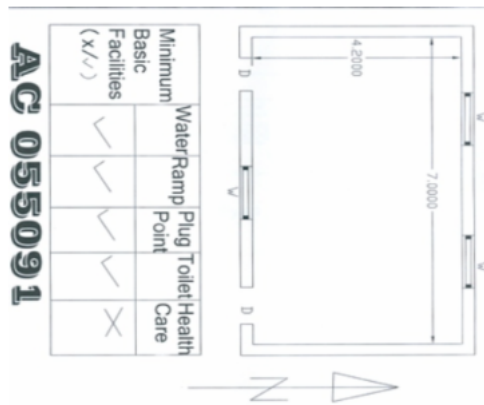

নির্বাচক নিবন্ধন আধিকারিকের স্বাক্ষর

Nazri Naksha

Google Map View

Polling Station Building Front View

Polling Station Front View

Cad View

Key MAP View

1 নাম : সীতারাম সাহা পিতার নাম: দুরোধন সাহা বাড়ির নং : এন0074 বয়স : 26 লিঙ্গ : পুরুষ	WRI1858331 ফটো উপলব্ধ	2 নাম : গণেশ সাহা পিতার নাম: উমেশ সাহা বাড়ির নং : এন0049 বয়স : 25 লিঙ্গ : পুরুষ	WRI1858463 ফটো উপলব্ধ	3 নাম : রবিন কর্মকার পিতার নাম: মুনিলাল কর্মকার বাড়ির নং : N000 বয়স : 24 লিঙ্গ : পুরুষ	WRI2365476 ফটো উপলব্ধ
4 নাম : মোহন সাহা পিতার নাম: বিগান্দ সাহা বাড়ির নং : N0085 বয়স : 26 লিঙ্গ : পুরুষ	WRI1858406 ফটো উপলব্ধ	5 নাম : রবীন্দ্রনাথ সাহা পিতার নাম: বিনয় সাহা বাড়ির নং : N0067 বয়স : 25 লিঙ্গ : পুরুষ	WRI1858455 ফটো উপলব্ধ	6 নাম : গুড়ীয়া কুমারী স্বামীর নাম: পুরন সাহা বাড়ির নং : এন0000 বয়স : 26 লিঙ্গ : মহিলা	WRI2455996 ফটো উপলব্ধ
7 নাম : উর্মিলা কুমারী পিতার নাম: দেবরায়ান-কর্মকার বাড়ির নং : এন0069 বয়স : 33 লিঙ্গ : মহিলা	WRI2615052 ফটো উপলব্ধ	8 নাম : পুমা কুমারী স্বামীর নাম: সুগেন চন্দ্র কর্মকার বাড়ির নং : n0064 বয়স : 28 লিঙ্গ : মহিলা	WRI1749035 ফটো উপলব্ধ	9 নাম : সুলোচনা সাহা স্বামীর নাম: সন্তোষ সাহা বাড়ির নং : এন0048 বয়স : 27 লিঙ্গ : মহিলা	WRI1858539 ফটো উপলব্ধ
10 নাম : হরি প্রসাদ সাহা পিতার নাম: দুষেধন সাহা বাড়ির নং : এন0074 বয়স : 23 লিঙ্গ : পুরুষ	WRI2455848 ফটো উপলব্ধ	11 নাম : উদেশ সাহা পিতার নাম: জিতু সাহা বাড়ির নং : n0127 বয়স : 24 লিঙ্গ : পুরুষ	WRI2365435 ফটো উপলব্ধ	12 নাম : মমতা কুমারী স্বামীর নাম: শনিচর সাহা বাড়ির নং : এন0127 বয়স : 29 লিঙ্গ : মহিলা	WRI2517712 ফটো উপলব্ধ
13 নাম : বিনা কুমারী স্বামীর নাম: পিন্টু কুমার সাহা বাড়ির নং : N0038 বয়স : 25 লিঙ্গ : মহিলা	WRI2365492 ফটো উপলব্ধ	14 নাম : যোগিতা কর্মকার স্বামীর নাম: বিনোদ কর্মকার বাড়ির নং : N0220 বয়স : 35 লিঙ্গ : মহিলা	WRI1803469 ফটো উপলব্ধ	15 নাম : ছটকা কিসকু পিতার নাম: সনাতন কিসকু বাড়ির নং : n0024 বয়স : 30 লিঙ্গ : পুরুষ	WRI1622505 ফটো উপলব্ধ
16 নাম : শিব কিসকু পিতার নাম: রাসিদ কিসকু বাড়ির নং : n0015 বয়স : 30 লিঙ্গ : পুরুষ	WRI1711712 ফটো উপলব্ধ	17 নাম : সেমু কিসকু মায়ের নাম: চুরকি কিসকু বাড়ির নং : n0018 বয়স : 34 লিঙ্গ : পুরুষ	WRI1711720 ফটো উপলব্ধ	18 নাম : সরিতা কিসকু স্বামীর নাম: শিব কিসকু বাড়ির নং : n0016 বয়স : 30 লিঙ্গ : মহিলা	WRI1711738 ফটো উপলব্ধ
19 নাম : আমতি কিসকু স্বামীর নাম: শিব কিসকু বাড়ির নং : n0018 বয়স : 30 লিঙ্গ : মহিলা	WRI1711753 ফটো উপলব্ধ	20 নাম : সুমিতা কিসকু পিতার নাম: আমিন কিসকু বাড়ির নং : n0013 বয়স : 30 লিঙ্গ : মহিলা	WRI1711795 ফটো উপলব্ধ	21 নাম : কামিনি বেহেরা মায়ের নাম: গুজরু বেহেরা বাড়ির নং : n0024 বয়স : 30 লিঙ্গ : মহিলা	WRI1711811 ফটো উপলব্ধ
22 নাম : হোপনময় কিস্কু মায়ের নাম: মাইনো কিস্কু বাড়ির নং : এন0014 বয়স : 34 লিঙ্গ : মহিলা	WRI1858430 ফটো উপলব্ধ	23 নাম : লক্ষী মূর্মু স্বামীর নাম: মিত্তির কিস্কু বাড়ির নং : n0013 বয়স : 43 লিঙ্গ : মহিলা	WRI1274745 ফটো উপলব্ধ	24 নাম : আমিন কিস্কু পিতার নাম: আনু কিস্কু বাড়ির নং : n0013 বয়স : 46 লিঙ্গ : পুরুষ	BZB2328060 ফটো উপলব্ধ
25 নাম : মিত্তির কিসকু পিতার নাম: আনু কিসকু বাড়ির নং : n0013 বয়স : 63 লিঙ্গ : পুরুষ	WB/08/050/114015 ফটো উপলব্ধ	26 নাম : হপনমই কিসকু স্বামীর নাম: সুফল কিসকু বাড়ির নং : n0001 বয়স : 51 লিঙ্গ : মহিলা	WB/08/050/114041 ফটো উপলব্ধ	27 নাম : আঙ্গলী কিস্কু পিতার নাম: সুফল কিস্কু বাড়ির নং : n0001 বয়স : 32 লিঙ্গ : মহিলা	WRI1396829 ফটো উপলব্ধ
28 নাম : মুগলী কিসকু স্বামীর নাম: শুকুর কিসকু বাড়ির নং : n0006 বয়স : 71 লিঙ্গ : মহিলা	WB/08/050/114033 ফটো উপলব্ধ	29 নাম : রাম কিস্কু পিতার নাম: সকল কিস্কু বাড়ির নং : n0006 বয়স : 32 লিঙ্গ : পুরুষ	WRI1188416 ফটো উপলব্ধ	30 নাম : রসনী কিসকু স্বামীর নাম: মনশা কিসকু বাড়ির নং : n0010 বয়স : 56 লিঙ্গ : মহিলা	WB/08/050/114020 ফটো উপলব্ধ