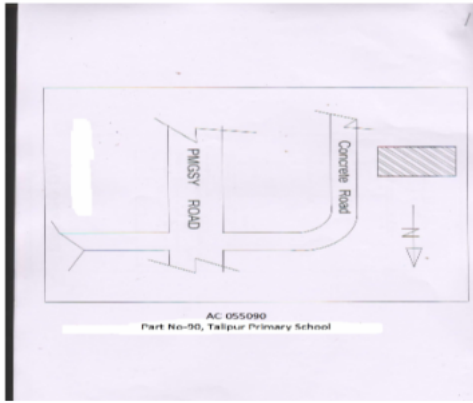

Nazri Naksha