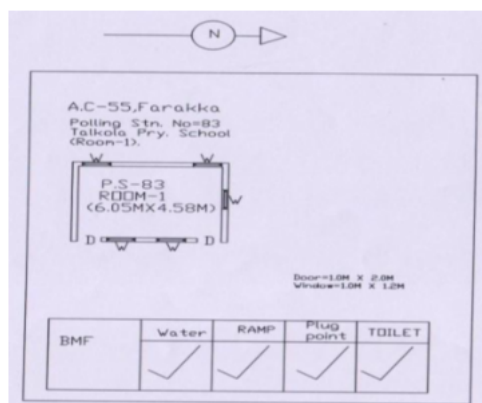

নির্বাচক নিবন্ধন আধিকারিকের স্বাক্ষর

Nazri Naksha

Google Map View

Polling Station Building Front View

Polling Station Front View

Cad View

Key MAP View

1 নাম : জামিরুদ্দিন সেখ পিতার নাম: আব্দুল খালেক বাড়ির নং : n0119 বয়স : 30 লিঙ্গ : পুরুষ	WRI1712330 ফটো উপলব্ধ	2 নাম : মোদাস্‌সার হোসেন পিতার নাম: বারিকুল বাড়ির নং : n0067 বয়স : 27 লিঙ্গ : পুরুষ	WRI1712264 ফটো উপলব্ধ	3 নাম : জাসমিনা খাতুন পিতার নাম: খাবিরুদ্দিন সেখ বাড়ির নং : n0048 বয়স : 27 লিঙ্গ : মহিলা	WRI1712231 ফটো উপলব্ধ
4 নাম : মাসকরা বিবি স্বামীর নাম: ইব্রাহিম সেখ বাড়ির নং : n0077 বয়স : 28 লিঙ্গ : মহিলা	WRI1712223 ফটো উপলব্ধ	5 নাম : মোসাঃ মেরিনা বিবি স্বামীর নাম: আলিমুদ্দিন সেখ বাড়ির নং : n0076 বয়স : 32 লিঙ্গ : মহিলা	ROE1252824 ফটো উপলব্ধ	6 নাম : আজিজুল হক পিতার নাম: খাবিরুদ্দিন সেখ বাড়ির নং : n0048 বয়স : 27 লিঙ্গ : পুরুষ	WRI1712157 ফটো উপলব্ধ
7 নাম : রোজিনা খাতুন পিতার নাম: ব্রজমুল হক বাড়ির নং : n0077 বয়স : 28 লিঙ্গ : মহিলা	WRI1681402 ফটো উপলব্ধ	8 নাম : সুকমন বিবি স্বামীর নাম: নুরনবি সেখ বাড়ির নং : n0078 বয়স : 30 লিঙ্গ : মহিলা	WRI1623339 ফটো উপলব্ধ	9 নাম : মিনহাজ আল মামুন পিতার নাম: আব্দুল আখের বাড়ির নং : n0082 বয়স : 28 লিঙ্গ : পুরুষ	WRI1623313 ফটো উপলব্ধ
10 নাম : আরজাউল সেখ পিতার নাম: বাদিরুদ্দিন সেখ বাড়ির নং : n0075 বয়স : 29 লিঙ্গ : পুরুষ	WRI1623297 ফটো উপলব্ধ	11 নাম : মোখলেসুর পিতার নাম: খালেদ বাড়ির নং : n0119 বয়স : 49 লিঙ্গ : পুরুষ	WB/08/050/195075 ফটো উপলব্ধ	12 নাম : উজির সেখ পিতার নাম: সানাউল্লাহ সেখ বাড়ির নং : n0119 বয়স : 31 লিঙ্গ : পুরুষ	WRI1275189 ফটো উপলব্ধ
13 নাম : গোলসান বিবি স্বামীর নাম: আব্দুল খালেদ বাড়ির নং : n0119 বয়স : 76 লিঙ্গ : মহিলা	WB/08/050/195074 ফটো উপলব্ধ	14 নাম : আসরাতন বিবি স্বামীর নাম: আকবুল বাড়ির নং : n0115 বয়স : 55 লিঙ্গ : মহিলা	WB/08/050/195401 ফটো উপলব্ধ	15 নাম : হজরত আকিমা পিতার নাম: আইনুল হক বাড়ির নং : n0113 বয়স : 34 লিঙ্গ : পুরুষ	WRI1100403 ফটো উপলব্ধ
16 নাম : আতিকা আফরোজ সুইটি পিতার নাম: আব্দুল বাসির বাড়ির নং : n0082 বয়স : 28 লিঙ্গ : মহিলা	WRI1623206 ফটো উপলব্ধ	17 নাম : আয়েসা খাতুন স্বামীর নাম: হাসানুজ্জামান বাড়ির নং : n0044 বয়স : 32 লিঙ্গ : মহিলা	WRI1623156 ফটো উপলব্ধ	18 নাম : আসমাউল সেখ পিতার নাম: বাদিরুদ্দিন সেখ বাড়ির নং : n0075 বয়স : 29 লিঙ্গ : পুরুষ	WRI1623131 ফটো উপলব্ধ
19 নাম : আলমিনার বিবি স্বামীর নাম: মোঃ উকিল বাড়ির নং : n0080 বয়স : 33 লিঙ্গ : মহিলা	WRI1012178 ফটো উপলব্ধ	20 নাম : মাজিদন বিবি স্বামীর নাম: হািসু বাড়ির নং : n0007 বয়স : 51 লিঙ্গ : মহিলা	WRI2495133 ফটো উপলব্ধ	21 নাম : হাসু সেখ পিতার নাম: মানু সেখ বাড়ির নং : n0007 বয়স : 57 লিঙ্গ : পুরুষ	WRI2495125 ফটো উপলব্ধ
22 নাম : তাহামিনা বিবি স্বামীর নাম: আবুসামা বাড়ির নং : n0220 বয়স : 59 লিঙ্গ : মহিলা	WRI2495117 ফটো উপলব্ধ	23 নাম : আদরি বিবি স্বামীর নাম: নিয়ারুল সেখ বাড়ির নং : n0114 বয়স : 42 লিঙ্গ : মহিলা	WRI1523711 ফটো উপলব্ধ	24 নাম : রুমা বিবি স্বামীর নাম: ফেরাউল সেখ বাড়ির নং : n0114 বয়স : 42 লিঙ্গ : মহিলা	BZB2372449 ফটো উপলব্ধ
25 নাম : ফেরাউল সেখ পিতার নাম: আজিজুর বাড়ির নং : n0141 বয়স : 49 লিঙ্গ : পুরুষ	BZB2101335 ফটো উপলব্ধ	26 নাম : তাজিবুদ্দিন সেখ পিতার নাম: আজিজুর রহমান বাড়ির নং : n0114 বয়স : 42 লিঙ্গ : পুরুষ	WRI1100114 ফটো উপলব্ধ	27 নাম : আজমিরা বিবি স্বামীর নাম: রুমাউল সেখ বাড়ির নং : n0141 বয়স : 38 লিঙ্গ : মহিলা	BZB2545101 ফটো উপলব্ধ
28 নাম : রুমাউল সেখ পিতার নাম: আজিজুর রহমান বাড়ির নং : n0141 বয়স : 47 লিঙ্গ : পুরুষ	BZB2101343 ফটো উপলব্ধ	29 নাম : সুকু সেখ পিতার নাম: চাইতু বাড়ির নং : n0128 বয়স : 78 লিঙ্গ : পুরুষ	BZB2101590 ফটো উপলব্ধ	30 নাম : সুলেখা বিবি স্বামীর নাম: বাবুল সেখ বাড়ির নং : n0027 বয়স : 41 লিঙ্গ : মহিলা	WRI1012996 ফটো উপলব্ধ