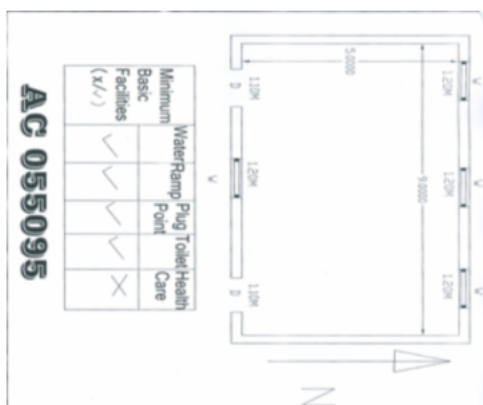

নির্বাচক নিবন্ধন আধিকারিকের স্বাক্ষর

Nazri Naksha

Google Map View

Polling Station Building Front View

Polling Station Front View

Cad View

Key MAP View

1 নাম : হাসারুল সেখ পিতার নাম: আবুল কালাম বাড়ির নং : n0073 বয়স : 28 লিঙ্গ : পুরুষ	WRI1713015 ফটো উপলব্ধ	2 নাম : নাসরিন হুসেইন স্বামীর নাম: খাবিবুর রহমান বাড়ির নং : n0072 বয়স : 33 লিঙ্গ : মহিলা	WRI1399880 ফটো উপলব্ধ	3 নাম : সামিয়া সুলতানা পিতার নাম: জাহিরুদ্দিন আহমেদ বাড়ির নং : n0078 বয়স : 28 লিঙ্গ : মহিলা	WRI1624030 ফটো উপলব্ধ
4 নাম : ফিরদৌশি খাতুন স্বামীর নাম: মোঃ হাসানুজ্জামান বাড়ির নং : n0078 বয়স : 35 লিঙ্গ : মহিলা	ROE0767939 ফটো উপলব্ধ	5 নাম : মোঃ হাসানুজ্জামান পিতার নাম: মঃ বাদিরুদ্দিন বাড়ির নং : n0078 বয়স : 43 লিঙ্গ : পুরুষ	BZB2382315 ফটো উপলব্ধ	6 নাম : হাসানারাবিবি স্বামীর নাম: জাহিরুদ্দিন আহমেদ বাড়ির নং : n0078 বয়স : 43 লিঙ্গ : মহিলা	WRI2006179 ফটো উপলব্ধ
7 নাম : মঃ আবুল হাসান পিতার নাম: মঃ বাদিরুদ্দিন বাড়ির নং : n0078 বয়স : 27 লিঙ্গ : পুরুষ	WRI1712934 ফটো উপলব্ধ	8 নাম : জাহানুর খাতুন মায়ের নাম: নুরবানু বিবি বাড়ির নং : n0078 বয়স : 37 লিঙ্গ : মহিলা	BZB2803849 ফটো উপলব্ধ	9 নাম : নুরবানু বেওয়া পিতার নাম: সামসেদ আলী বাড়ির নং : n0078 বয়স : 60 লিঙ্গ : মহিলা	WB/08/050/216149 ফটো উপলব্ধ
10 নাম : আলফাজুদ্দিন সেখ পিতার নাম: রসুল মঃ বাড়ির নং : n0065 বয়স : 52 লিঙ্গ : পুরুষ	WB/08/050/216122 ফটো উপলব্ধ	11 নাম : শিউলি খাতুন পিতার নাম: জামিরুদ্দিন বাড়ির নং : n0065 বয়স : 29 লিঙ্গ : মহিলা	WRI1525310 ফটো উপলব্ধ	12 নাম : কুমোলা বিবি স্বামীর নাম: আতাউর মোমিন বাড়ির নং : n0082 বয়স : 37 লিঙ্গ : মহিলা	WRI0781831 ফটো উপলব্ধ
13 নাম : আবু তাহের সেখ মায়ের নাম: নুরবানু বেওয়া বাড়ির নং : n0078 বয়স : 35 লিঙ্গ : পুরুষ	WRI0883769 ফটো উপলব্ধ	14 নাম : নাসিরুদ্দিন সেখ পিতার নাম: খাবিরুদ্দিন সেখ বাড়ির নং : n0042 বয়স : 36 লিঙ্গ : পুরুষ	WRI0883892 ফটো উপলব্ধ	15 নাম : রাকিমুল সেখ পিতার নাম: তৈমুর হোসেন বাড়ির নং : n0047 বয়স : 41 লিঙ্গ : পুরুষ	BZB2382497 ফটো উপলব্ধ
16 নাম : মায়োদা খাতুন স্বামীর নাম: সারিফুদ্দিন আহমেদ বাড়ির নং : n0077 বয়স : 35 লিঙ্গ : মহিলা	WRI0781807 ফটো উপলব্ধ	17 নাম : আনসেরা বিবি স্বামীর নাম: মঃ বাদিরুদ্দিন বাড়ির নং : n0078 বয়স : 57 লিঙ্গ : মহিলা	WRI2006344 ফটো উপলব্ধ	18 নাম : আমুল সেখ পিতার নাম: জামাল সেখ বাড়ির নং : n0139 বয়স : 30 লিঙ্গ : পুরুষ	WRI1525302 ফটো উপলব্ধ
19 নাম : মোতলিমা বিবি স্বামীর নাম: জামাল সেখ বাড়ির নং : n0139 বয়স : 53 লিঙ্গ : মহিলা	WRI1525112 ফটো উপলব্ধ	20 নাম : আনজিরা বিবি স্বামীর নাম: সেনাউল সেখ বাড়ির নং : n0049 বয়স : 36 লিঙ্গ : মহিলা	WRI1399484 ফটো উপলব্ধ	21 নাম : সেনাউল সেখ পিতার নাম: লুতফল সেখ বাড়ির নং : n0049 বয়স : 40 লিঙ্গ : পুরুষ	WRI0884197 ফটো উপলব্ধ
22 নাম : রেজাউল সেখ পিতার নাম: লুতফল সেখ বাড়ির নং : n0049 বয়স : 40 লিঙ্গ : পুরুষ	WRI0338095 ফটো উপলব্ধ	23 নাম : নাজেমা বিবি স্বামীর নাম: কামিরুদ্দিন আহমেদ বাড়ির নং : n0077 বয়স : 56 লিঙ্গ : মহিলা	WRI2074342 ফটো উপলব্ধ	24 নাম : আয়েরা খাতুন পিতার নাম: তাজামুল সেখ বাড়ির নং : n0068 বয়স : 29 লিঙ্গ : মহিলা	WRI1276690 ফটো উপলব্ধ
25 নাম : সেকসাদ সেখ পিতার নাম: তাজামুল সেখ বাড়ির নং : n0068 বয়স : 52 লিঙ্গ : পুরুষ	WRI2078681 ফটো উপলব্ধ	26 নাম : হাসিনা খাতুন স্বামীর নাম: আজাদ আলি বাড়ির নং : n0073 বয়স : 33 লিঙ্গ : মহিলা	WRI1189935 ফটো উপলব্ধ	27 নাম : লিলি বিবি স্বামীর নাম: রাবিউল বাড়ির নং : n0082 বয়স : 40 লিঙ্গ : মহিলা	BZB2728962 ফটো উপলব্ধ
28 নাম : মানিরুল ইসলাম পিতার নাম: কামিরুদ্দিন আহমেদ বাড়ির নং : n0075 বয়স : 36 লিঙ্গ : পুরুষ	BZB2803740 ফটো উপলব্ধ	29 নাম : শেখা বিবি স্বামীর নাম: তাইফুল সেখ বাড়ির নং : n0075 বয়স : 33 লিঙ্গ : মহিলা	WRI1190172 ফটো উপলব্ধ	30 নাম : জামেনুর খাতুন পিতার নাম: তাজামুল সেখ বাড়ির নং : n0068 বয়স : 36 লিঙ্গ : মহিলা	BZB2803864 ফটো উপলব্ধ