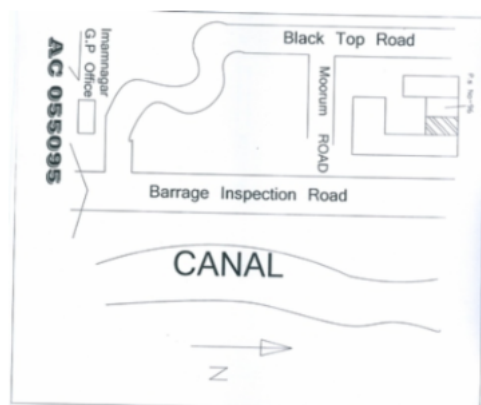

নির্বাচক নিবন্ধন আধিকারিকের স্বাক্ষর

Nazri Naksha

Google Map View

Polling Station Building Front View

Polling Station Front View

Cad View

Key MAP View

1 নাম : হাসারুল সেখ পিতার নাম: আবুল কালাম বাড়ির নং : n0073 বয়স : 28 লিঙ্গ : পুরুষ	WRI1713015 ফটো উপলব্ধ	2 নাম : নাসরিন হুসেইন স্বামীর নাম: খাবিবুর রহমান বাড়ির নং : n0072 বয়স : 33 লিঙ্গ : মহিলা	WRI1399880 ফটো উপলব্ধ	3 নাম : সামিয়া সুলতানা পিতার নাম: জাহিরুদ্দিন আহমেদ বাড়ির নং : n0078 বয়স : 28 লিঙ্গ : মহিলা	WRI1624030 ফটো উপলব্ধ
4 নাম : ফিরদৌশি খাতুন স্বামীর নাম: মোঃ হাসানুজ্জামান বাড়ির নং : n0078 বয়স : 35 লিঙ্গ : মহিলা	ROE0767939 ফটো উপলব্ধ	5 নাম : মোঃ হাসানুজ্জামান পিতার নাম: মঃ বাদিরুদ্দিন বাড়ির নং : n0078 বয়স : 43 লিঙ্গ : পুরুষ	BZB2382315 ফটো উপলব্ধ	6 নাম : হাসানারাবিবি স্বামীর নাম: জাহিরুদ্দিন আহমেদ বাড়ির নং : n0078 বয়স : 43 লিঙ্গ : মহিলা	WRI2006179 ফটো উপলব্ধ
7 নাম : মঃ আবুল হাসান পিতার নাম: মঃ বাদিরুদ্দিন বাড়ির নং : n0078 বয়স : 27 লিঙ্গ : পুরুষ	WRI1712934 ফটো উপলব্ধ	8 নাম : জাহানুর খাতুন মায়ের নাম: নুরবানু বিবি বাড়ির নং : n0078 বয়স : 37 লিঙ্গ : মহিলা	BZB2803849 ফটো উপলব্ধ	9 নাম : নুরবানু বেওয়া পিতার নাম: সামসেদ আলী বাড়ির নং : n0078 বয়স : 60 লিঙ্গ : মহিলা	WB/08/050/216149 ফটো উপলব্ধ
10 নাম : আলফাজুদ্দিন সেখ পিতার নাম: রসুল মঃ বাড়ির নং : n0065 বয়স : 52 লিঙ্গ : পুরুষ	WB/08/050/216122 ফটো উপলব্ধ	11 নাম : শিউলি খাতুন পিতার নাম: জামিরুদ্দিন বাড়ির নং : n0065 বয়স : 29 লিঙ্গ : মহিলা	WRI1525310 ফটো উপলব্ধ	12 নাম : কুমোলা বিবি স্বামীর নাম: আতাউর মোমিন বাড়ির নং : n0082 বয়স : 37 লিঙ্গ : মহিলা	WRI0781831 ফটো উপলব্ধ
13 নাম : আবু তাহের সেখ মায়ের নাম: নুরবানু বেওয়া বাড়ির নং : n0078 বয়স : 35 লিঙ্গ : পুরুষ	WRI0883769 ফটো উপলব্ধ	14 নাম : নাসিরুদ্দিন সেখ পিতার নাম: খাবিরুদ্দিন সেখ বাড়ির নং : n0042 বয়স : 36 লিঙ্গ : পুরুষ	WRI0883892 ফটো উপলব্ধ	15 নাম : রাকিমুল সেখ পিতার নাম: তৈমুর হোসেন বাড়ির নং : n0047 বয়স : 41 লিঙ্গ : পুরুষ	BZB2382497 ফটো উপলব্ধ
16 নাম : মায়োদা খাতুন স্বামীর নাম: সারিফুদ্দিন আহমেদ বাড়ির নং : n0077 বয়স : 35 লিঙ্গ : মহিলা	WRI0781807 ফটো উপলব্ধ	17 নাম : আনসেরা বিবি স্বামীর নাম: মঃ বাদিরুদ্দিন বাড়ির নং : n0078 বয়স : 57 লিঙ্গ : মহিলা	WRI2006344 ফটো উপলব্ধ	18 নাম : আমুল সেখ পিতার নাম: জামাল সেখ বাড়ির নং : n0139 বয়স : 30 লিঙ্গ : পুরুষ	WRI1525302 ফটো উপলব্ধ
19 নাম : মোতলিমা বিবি স্বামীর নাম: জামাল সেখ বাড়ির নং : n0139 বয়স : 53 লিঙ্গ : মহিলা	WRI1525112 ফটো উপলব্ধ	20 নাম : আনজিরা বিবি স্বামীর নাম: সেনাউল সেখ বাড়ির নং : n0049 বয়স : 36 লিঙ্গ : মহিলা	WRI1399484 ফটো উপলব্ধ	21 নাম : সেনাউল সেখ পিতার নাম: লুতফল সেখ বাড়ির নং : n0049 বয়স : 40 লিঙ্গ : পুরুষ	WRI0884197 ফটো উপলব্ধ
22 নাম : রেজাউল সেখ পিতার নাম: লুতফল সেখ বাড়ির নং : n0049 বয়স : 40 লিঙ্গ : পুরুষ	WRI0338095 ফটো উপলব্ধ	23 নাম : নাজেমা বিবি স্বামীর নাম: কামিরুদ্দিন আহমেদ বাড়ির নং : n0077 বয়স : 56 লিঙ্গ : মহিলা	WRI2074342 ফটো উপলব্ধ	24 নাম : আয়েরা খাতুন পিতার নাম: তাজামুল সেখ বাড়ির নং : n0068 বয়স : 29 লিঙ্গ : মহিলা	WRI1276690 ফটো উপলব্ধ
25 নাম : সেকসাদ সেখ পিতার নাম: তাজামুল সেখ বাড়ির নং : n0068 বয়স : 52 লিঙ্গ : পুরুষ	WRI2078681 ফটো উপলব্ধ	26 নাম : হাসিনা খাতুন স্বামীর নাম: আজাদ আলি বাড়ির নং : n0073 বয়স : 33 লিঙ্গ : মহিলা	WRI1189935 ফটো উপলব্ধ	27 নাম : লিলি বিবি স্বামীর নাম: রাবিউল বাড়ির নং : n0082 বয়স : 40 লিঙ্গ : মহিলা	BZB2728962 ফটো উপলব্ধ
28 নাম : মানিরুল ইসলাম পিতার নাম: কামিরুদ্দিন আহমেদ বাড়ির নং : n0075 বয়স : 36 লিঙ্গ : পুরুষ	BZB2803740 ফটো উপলব্ধ	29 নাম : শেখা বিবি স্বামীর নাম: তাইফুল সেখ বাড়ির নং : n0075 বয়স : 33 লিঙ্গ : মহিলা	WRI1190172 ফটো উপলব্ধ	30 নাম : জামেনুর খাতুন পিতার নাম: তাজামুল সেখ বাড়ির নং : n0068 বয়স : 36 লিঙ্গ : মহিলা	BZB2803864 ফটো উপলব্ধ