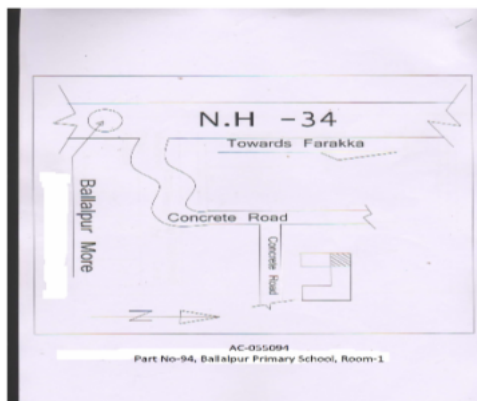

Nazri Naksha