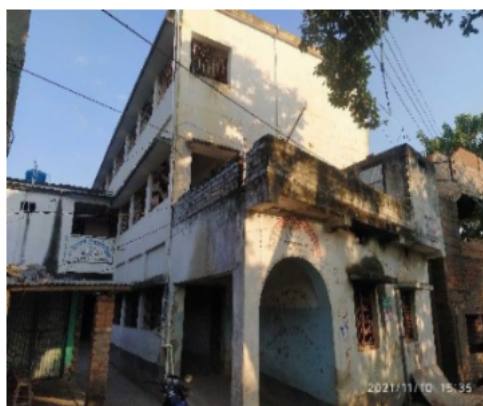

নির্বাচক নিবন্ধন আধিকারিকের স্বাক্ষর

Nazri Naksha

Google Map View

Polling Station Building Front View

Polling Station Front View

Cad View

Key MAP View

|   |                                |   |                          |   |                          |
|---|--------------------------------|---|--------------------------|---|--------------------------|
| 1<br>নাম : সোনাভান বিবি<br>স্বামীর নাম: সেরাজুল ইসলাম<br>বাড়ির নং : n0002<br>বয়স : 66 লিঙ্গ : মহিলা   | ROE2019685<br>ফটো উপলব্ধ       | 2<br>নাম : হালেমা বিবি<br>স্বামীর নাম: সরিফুল<br>বাড়ির নং : n0002<br>বয়স : 35 লিঙ্গ : মহিলা         | ROE1418508<br>ফটো উপলব্ধ | 3<br>নাম : রুকসেনা বিবি<br>স্বামীর নাম: সফিকুল ইসলাম<br>বাড়ির নং : n0009<br>বয়স : 38 লিঙ্গ : মহিলা  | BSK3069036<br>ফটো উপলব্ধ |
| 4<br>নাম : নুরজাহানবিবি<br>স্বামীর নাম: রফিকুলআলম<br>বাড়ির নং : n0010<br>বয়স : 51 লিঙ্গ : মহিলা       | WB/08/051/141415<br>ফটো উপলব্ধ | 5<br>নাম : এজানুর বিবি<br>স্বামীর নাম: আনেসুর রহমান<br>বাড়ির নং : n0011<br>বয়স : 72 লিঙ্গ : মহিলা   | ROE2011781<br>ফটো উপলব্ধ | 6<br>নাম : বেলেমুর বিবি<br>স্বামীর নাম: সেরাজুল হক<br>বাড়ির নং : n0012<br>বয়স : 56 লিঙ্গ : মহিলা    | ROE2027712<br>ফটো উপলব্ধ |
| 7<br>নাম : আরিফ সেখ<br>পিতার নাম: খাইরুল<br>বাড়ির নং : n0077<br>বয়স : 32 লিঙ্গ : পুরুষ                | ROE1418748<br>ফটো উপলব্ধ       | 8<br>নাম : কবির সেখ<br>পিতার নাম: মানিক সেখ<br>বাড়ির নং : n0069<br>বয়স : 39 লিঙ্গ : পুরুষ           | BSK2990430<br>ফটো উপলব্ধ | 9<br>নাম : মোহাঃ সেনাউল হক<br>পিতার নাম: রববুল সেখ<br>বাড়ির নং : n0077<br>বয়স : 32 লিঙ্গ : পুরুষ    | ROE1418771<br>ফটো উপলব্ধ |
| 10<br>নাম : সায়েমা বিবি<br>স্বামীর নাম: নসির সেখ<br>বাড়ির নং : n0080<br>বয়স : 45 লিঙ্গ : মহিলা       | BSK2565240<br>ফটো উপলব্ধ       | 11<br>নাম : মটরীবিবি<br>স্বামীর নাম: নৈমুদ্দিন সেখ<br>বাড়ির নং : n0062<br>বয়স : 67 লিঙ্গ : মহিলা    | ROE2045987<br>ফটো উপলব্ধ | 12<br>নাম : জাকির সেখ<br>পিতার নাম: নৈমুদ্দিন সেখ<br>বাড়ির নং : n0062<br>বয়স : 49 লিঙ্গ : পুরুষ     | ROE2046985<br>ফটো উপলব্ধ |
| 13<br>নাম : নাসিমাখাতুন<br>পিতার নাম: নৈমুদ্দিন সেখ<br>বাড়ির নং : n0062<br>বয়স : 51 লিঙ্গ : মহিলা     | ROE2046381<br>ফটো উপলব্ধ       | 14<br>নাম : টিপু সেখ<br>পিতার নাম: নুরুল হোসেন<br>বাড়ির নং : n0062<br>বয়স : 32 লিঙ্গ : পুরুষ        | ROE1538313<br>ফটো উপলব্ধ | 15<br>নাম : মুজকেরা বিবি<br>স্বামীর নাম: জাকির সেখ<br>বাড়ির নং : n0062<br>বয়স : 44 লিঙ্গ : মহিলা    | BSK2297752<br>ফটো উপলব্ধ |
| 16<br>নাম : মহঃ মনিরুল ইসলাম<br>পিতার নাম: মহঃ ইসমাইল<br>বাড়ির নং : n0067<br>বয়স : 51 লিঙ্গ : পুরুষ   | ROE1990605<br>ফটো উপলব্ধ       | 17<br>নাম : আর্জিনাবিবি<br>স্বামীর নাম: জাকিরহোসেন<br>বাড়ির নং : n0084<br>বয়স : 56 লিঙ্গ : মহিলা    | ROE2004695<br>ফটো উপলব্ধ | 18<br>নাম : আজমাইল সেখ<br>পিতার নাম: জাকির হোসেন<br>বাড়ির নং : n0084<br>বয়স : 36 লিঙ্গ : পুরুষ      | ROE1177120<br>ফটো উপলব্ধ |
| 19<br>নাম : মাহিনুরবিবি<br>স্বামীর নাম: নরুল<br>বাড়ির নং : n0052<br>বয়স : 52 লিঙ্গ : মহিলা            | WB/08/051/141354<br>ফটো উপলব্ধ | 20<br>নাম : তাসেদ সেখ<br>পিতার নাম: বাটু সেখ<br>বাড়ির নং : n0039<br>বয়স : 29 লিঙ্গ : পুরুষ          | ROE1622539<br>ফটো উপলব্ধ | 21<br>নাম : সাফিক সেখ<br>পিতার নাম: নজরুল ইসলাম<br>বাড়ির নং : n0035<br>বয়স : 32 লিঙ্গ : পুরুষ       | ROE1538198<br>ফটো উপলব্ধ |
| 22<br>নাম : বাবুল সেখ<br>পিতার নাম: নজরুল ইসলাম<br>বাড়ির নং : n0035<br>বয়স : 30 লিঙ্গ : পুরুষ         | ROE1538180<br>ফটো উপলব্ধ       | 23<br>নাম : আজমাইল সেখ<br>পিতার নাম: কালু সেখ<br>বাড়ির নং : N0077<br>বয়স : 27 লিঙ্গ : পুরুষ         | ROE1803964<br>ফটো উপলব্ধ | 24<br>নাম : আদরি খাতুন<br>পিতার নাম: নুরুল সেখ<br>বাড়ির নং : N0062<br>বয়স : 26 লিঙ্গ : মহিলা        | ROE1803972<br>ফটো উপলব্ধ |
| 25<br>নাম : ইসমাইল হক<br>পিতার নাম: নইমুদ্দিন সেখ<br>বাড়ির নং : n0098<br>বয়স : 27 লিঙ্গ : পুরুষ       | ROE1755263<br>ফটো উপলব্ধ       | 26<br>নাম : সাবানা খাতুন<br>পিতার নাম: আবুল কালাম<br>বাড়ির নং : n0092<br>বয়স : 26 লিঙ্গ : মহিলা     | ROE1803667<br>ফটো উপলব্ধ | 27<br>নাম : ওবাইদুর রহমান<br>পিতার নাম: মোহঃফিরোজ আলি<br>বাড়ির নং : N0143<br>বয়স : 26 লিঙ্গ : পুরুষ | ROE1803709<br>ফটো উপলব্ধ |
| 28<br>নাম : আসিয়ারা বিবি<br>স্বামীর নাম: জাহাঙ্গীর সেখ<br>বাড়ির নং : n0034<br>বয়স : 39 লিঙ্গ : মহিলা | ROE0338632<br>ফটো উপলব্ধ       | 29<br>নাম : জাহাঙ্গীর সেখ<br>পিতার নাম: নইমুদ্দিন সেখ<br>বাড়ির নং : n0034<br>বয়স : 38 লিঙ্গ : পুরুষ | BSK2298164<br>ফটো উপলব্ধ | 30<br>নাম : মর্জিনাবিবি<br>স্বামীর নাম: নইমুদ্দিন সেখ<br>বাড়ির নং : n0034<br>বয়স : 59 লিঙ্গ : মহিলা | ROE2011872<br>ফটো উপলব্ধ |