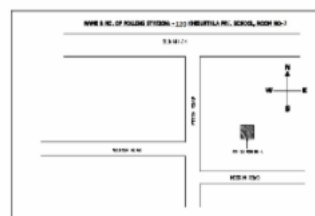

Key MAP View