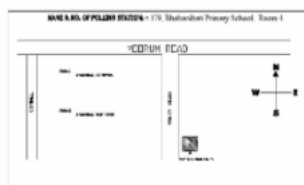

নির্বাচক নিবন্ধন আধিকারিকের স্বাক্ষর

Nazri Naksha

Google Map View

Polling Station Building Front View

Polling Station Front View

Cad View

Key MAP View

1 নাম : সুদীপ পাণ্ডে পিতার নাম: কোমলকৃষ্ণ পাণ্ডে বাড়ির নং : n0026 বয়স : 62 লিঙ্গ : পুরুষ	WB/08/051/255137	ফটো উপলব্ধ	2 নাম : সোমেন পাণ্ডে পিতার নাম: কোমলকৃষ্ণ পাণ্ডে বাড়ির নং : n0026 বয়স : 57 লিঙ্গ : পুরুষ	WB/08/051/255138	ফটো উপলব্ধ	3 নাম : সুপ্রিয়া পাণ্ডে পিতার নাম: কমল কৃষ্ণ পাণ্ডে বাড়ির নং : n0026 বয়স : 54 লিঙ্গ : পুরুষ	BSK1654383	ফটো উপলব্ধ
4 নাম : কাকলী পান্ডে স্বামীর নাম: সুদীপ পাণ্ডে বাড়ির নং : n0026 বয়স : 52 লিঙ্গ : মহিলা	BSK1654771	ফটো উপলব্ধ	5 নাম : চন্দ্র শেখর পাণ্ডে পিতার নাম: সুশীল পাণ্ডে বাড়ির নং : n0058 বয়স : 75 লিঙ্গ : পুরুষ	BSK2617587	ফটো উপলব্ধ	6 নাম : সুজিত কুমার পাণ্ডে পিতার নাম: সুশীল কুমার পাণ্ডে বাড়ির নং : n0058 বয়স : 57 লিঙ্গ : পুরুষ	ROE2732584	ফটো উপলব্ধ
7 নাম : সুমিত্রা পান্ডে স্বামীর নাম: সুজিত পান্ডে বাড়ির নং : n0058 বয়স : 53 লিঙ্গ : মহিলা	BSK2344760	ফটো উপলব্ধ	8 নাম : রূপালী পান্ডে স্বামীর নাম: সরোজীত পান্ডে বাড়ির নং : n0058 বয়স : 43 লিঙ্গ : মহিলা	BSK2617579	ফটো উপলব্ধ	9 নাম : গোলাপী প্রামানীক স্বামীর নাম: নীতাই প্রামানীক বাড়ির নং : n0043 বয়স : 36 লিঙ্গ : মহিলা	ROE1115047	ফটো উপলব্ধ
10 নাম : শান্তি প্রামানীক স্বামীর নাম: শম্ভু প্রামানীক বাড়ির নং : n0053 বয়স : 75 লিঙ্গ : মহিলা	BSK0438515	ফটো উপলব্ধ	11 নাম : সন্তোষ প্রামানীক মায়ের নাম: শান্তি প্রামানীক বাড়ির নং : n0053 বয়স : 42 লিঙ্গ : পুরুষ	BSK2617629	ফটো উপলব্ধ	12 নাম : আলো প্রামানীক স্বামীর নাম: সন্তোষ প্রামানীক বাড়ির নং : n0053 বয়স : 41 লিঙ্গ : মহিলা	BSK2617637	ফটো উপলব্ধ
13 নাম : পঞ্চ প্রামানীক মায়ের নাম: শান্তি প্রামানীক বাড়ির নং : n0053 বয়স : 37 লিঙ্গ : পুরুষ	ROE0766337	ফটো উপলব্ধ	14 নাম : শ্যামলী প্রামানীক স্বামীর নাম: পঞ্চ প্রামানীক বাড়ির নং : n0053 বয়স : 36 লিঙ্গ : মহিলা	ROE1455138	ফটো উপলব্ধ	15 নাম : অশোক প্রামানীক পিতার নাম: শম্ভু প্রামানীক বাড়ির নং : n0053 বয়স : 55 লিঙ্গ : পুরুষ	ROE2004679	ফটো উপলব্ধ
16 নাম : সনজিতা প্রামানীক স্বামীর নাম: মিলন প্রামানীক বাড়ির নং : n0053 বয়স : 35 লিঙ্গ : মহিলা	ROE1015957	ফটো উপলব্ধ	17 নাম : আকাশ প্রামানীক পিতার নাম: অশোক প্রামানীক বাড়ির নং : n0053 বয়স : 31 লিঙ্গ : পুরুষ	ROE1558568	ফটো উপলব্ধ	18 নাম : মুনসুর আলি পিতার নাম: হানিফ বাড়ির নং : n0020 বয়স : 68 লিঙ্গ : পুরুষ	WB/08/051/255178	ফটো উপলব্ধ
19 নাম : লালবানু বিবি স্বামীর নাম: শিখ মোহাম্মদ বাড়ির নং : n0020 বয়স : 59 লিঙ্গ : মহিলা	ROE2033462	ফটো উপলব্ধ	20 নাম : কেরাতন বিবি স্বামীর নাম: মঞ্জুরসেখ বাড়ির নং : n0020 বয়স : 68 লিঙ্গ : মহিলা	WB/08/051/255339	ফটো উপলব্ধ	21 নাম : রিজিয়া বিবি স্বামীর নাম: মনসুরআলি বাড়ির নং : n0020 বয়স : 66 লিঙ্গ : মহিলা	WB/08/051/255179	ফটো উপলব্ধ
22 নাম : আমির হোসেন পিতার নাম: মঞ্জুর সেখ বাড়ির নং : n0020 বয়স : 46 লিঙ্গ : পুরুষ	BSK2800670	ফটো উপলব্ধ	23 নাম : তানজিনা বিবি স্বামীর নাম: আসরাফুল হক বাড়ির নং : n0020 বয়স : 36 লিঙ্গ : মহিলা	ROE1015874	ফটো উপলব্ধ	24 নাম : জাহিদা খাতুন স্বামীর নাম: সাবির আলি বাড়ির নং : n0020 বয়স : 33 লিঙ্গ : মহিলা	ROE1420736	ফটো উপলব্ধ
25 নাম : টুম্পা দাস পিতার নাম: ননী গোপাল দাস বাড়ির নং : এন0043 বয়স : 34 লিঙ্গ : মহিলা	ROE1083088	ফটো উপলব্ধ	26 নাম : মোহাঃ হায়দার আলি পিতার নাম: জালালুদ্দিন সেখ বাড়ির নং : n0017 বয়স : 37 লিঙ্গ : পুরুষ	BSK3004306	ফটো উপলব্ধ	27 নাম : আসরাফুল হক পিতার নাম: জালালুদ্দিন সেখ বাড়ির নং : n0017 বয়স : 33 লিঙ্গ : পুরুষ	ROE1331305	ফটো উপলব্ধ
28 নাম : আহার সেখ পিতার নাম: আলাউদ্দিন বাড়ির নং : n0017 বয়স : 50 লিঙ্গ : পুরুষ	ROE2014447	ফটো উপলব্ধ	29 নাম : রোকেয়া বিবি স্বামীর নাম: ফারুক বাড়ির নং : n0017 বয়স : 50 লিঙ্গ : মহিলা	WB/08/051/255066	ফটো উপলব্ধ	30 নাম : আজহারুল হক পিতার নাম: জালালুদ্দিন বাড়ির নং : n0017 বয়স : 33 লিঙ্গ : পুরুষ	BSK3004256	ফটো উপলব্ধ