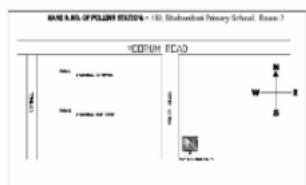

নির্বাচক নিবন্ধন আধিকারিকের স্বাক্ষর

Nazri Naksha

Google Map View

Polling Station Building Front View

Polling Station Front View

Cad View

Key MAP View

1	WB/08/051/258184	ROE2733392	3	ROE1331974	
নাম : আইনুল সেখ পিতার নাম: নরেশ বাড়ির নং : n0038 বয়স : 66 লিঙ্গ : পুরুষ	ফটো উপলব্ধ	নাম : তাহেরাবিবি স্বামীর নাম: আইনুল সেখ বাড়ির নং : n0038 বয়স : 65 লিঙ্গ : মহিলা	ফটো উপলব্ধ	নাম : নেফাউর রহমান পিতার নাম: আইনুল সেখ বাড়ির নং : n0038 বয়স : 63 লিঙ্গ : পুরুষ	ফটো উপলব্ধ
4	ROE2757144	WB/08/051/258063	6	BSK2618064	
নাম : মাস্তুরাবিবি পিতার নাম: নজরুল ইসলাম বাড়ির নং : n0043 বয়স : 67 লিঙ্গ : মহিলা	ফটো উপলব্ধ	নাম : তাহেরাবিবি স্বামীর নাম: তৈমুরহোসেন বাড়ির নং : n0043 বয়স : 59 লিঙ্গ : মহিলা	ফটো উপলব্ধ	নাম : মহবুব আলম পিতার নাম: নজরুল ইসলাম বাড়ির নং : n0043 বয়স : 45 লিঙ্গ : পুরুষ	ফটো উপলব্ধ
7	ROE1090018	BSK3085545	9	BSK1605260	
নাম : আঞ্জু খাতুন পিতার নাম: নুরুল ইসলাম বাড়ির নং : n0070 বয়স : 37 লিঙ্গ : মহিলা	ফটো উপলব্ধ	নাম : সাহানাজ খাতুন স্বামীর নাম: রাহুল আনসারী বাড়ির নং : n0191 বয়স : 38 লিঙ্গ : মহিলা	ফটো উপলব্ধ	নাম : মতিউর রহমান পিতার নাম: আব্দুল মজিদ বাড়ির নং : n0034 বয়স : 43 লিঙ্গ : পুরুষ	ফটো উপলব্ধ
10	ROE1115211	ROE1016062	12	ROE1331859	
নাম : নাসিমা বিবি স্বামীর নাম: বারিক সেখ বাড়ির নং : n0034 বয়স : 37 লিঙ্গ : মহিলা	ফটো উপলব্ধ	নাম : বারিক সেখ পিতার নাম: মঈন সেখ বাড়ির নং : n0034 বয়স : 37 লিঙ্গ : পুরুষ	ফটো উপলব্ধ	নাম : লালমহম্মদ পিতার নাম: নজরুল ইসলাম বাড়ির নং : n0043 বয়স : 33 লিঙ্গ : পুরুষ	ফটো উপলব্ধ
13	ROE1331867	BSK3004439	15	ROE1455682	
নাম : ফারুক আব্দুল্লা পিতার নাম: নজরুল ইসলাম বাড়ির নং : n0043 বয়স : 32 লিঙ্গ : পুরুষ	ফটো উপলব্ধ	নাম : আনিকুল হক পিতার নাম: সাইফুল সেখ বাড়ির নং : n0043 বয়স : 37 লিঙ্গ : পুরুষ	ফটো উপলব্ধ	নাম : ওবাইদুর রহমান পিতার নাম: তৈমুর হোসেন বাড়ির নং : n0043 বয়স : 30 লিঙ্গ : পুরুষ	ফটো উপলব্ধ
16	BSK3004413	ROE1559269	18	ROE1331818	
নাম : আবু সেখ পিতার নাম: আরসাদ সেখ বাড়ির নং : n0010 বয়স : 38 লিঙ্গ : পুরুষ	ফটো উপলব্ধ	নাম : আনসারী বিবি স্বামীর নাম: আবু সেখ বাড়ির নং : n0010 বয়স : 30 লিঙ্গ : মহিলা	ফটো উপলব্ধ	নাম : সাকিনা সেখ পিতার নাম: আরসাদ সেখ বাড়ির নং : n0010 বয়স : 33 লিঙ্গ : পুরুষ	ফটো উপলব্ধ
19	WB/08/051/258329	WB/08/051/258330	21	ROE1455591	
নাম : আসিরসেখ পিতার নাম: জেরাত বাড়ির নং : n0018 বয়স : 66 লিঙ্গ : পুরুষ	ফটো উপলব্ধ	নাম : মিনা বিবি স্বামীর নাম: আসির সেখ বাড়ির নং : n0018 বয়স : 61 লিঙ্গ : মহিলা	ফটো উপলব্ধ	নাম : নূর ইসলাম পিতার নাম: মেরাজুল সেখ বাড়ির নং : n0031 বয়স : 63 লিঙ্গ : পুরুষ	ফটো উপলব্ধ
22	BSK2345312	ROE2019230	24	ROE2037158	
নাম : মেরাজুল সেখ পিতার নাম: অরেশ সেখ বাড়ির নং : n0031 বয়স : 44 লিঙ্গ : পুরুষ	ফটো উপলব্ধ	নাম : হাসনা বিবি স্বামীর নাম: জাইদুল সেখ বাড়ির নং : n0031 বয়স : 54 লিঙ্গ : মহিলা	ফটো উপলব্ধ	নাম : খয়েজ আলি পিতার নাম: দরেশ সেখ বাড়ির নং : n0032 বয়স : 71 লিঙ্গ : পুরুষ	ফটো উপলব্ধ
25	ROE1211655	ROE0766444	27	ZST1259696	
নাম : ছবি খাতুন স্বামীর নাম: মোসাব আলি বাড়ির নং : n0032 বয়স : 34 লিঙ্গ : মহিলা	ফটো উপলব্ধ	নাম : আবু সুফিয়ান পিতার নাম: খয়েজ আলি বাড়ির নং : n0032 বয়স : 34 লিঙ্গ : পুরুষ	ফটো উপলব্ধ	নাম : ওম্মাহার বিবি স্বামীর নাম: জাহির সেখ বাড়ির নং : n0018 বয়স : 43 লিঙ্গ : মহিলা	ফটো উপলব্ধ
28	ROE1331941	ROE1115203	30	ROE2002202	
নাম : রেবেকা বিবি স্বামীর নাম: রহিম সেখ বাড়ির নং : n0035 বয়স : 33 লিঙ্গ : মহিলা	ফটো উপলব্ধ	নাম : রহিম সেখ পিতার নাম: আলী হোসেন বাড়ির নং : n0035 বয়স : 33 লিঙ্গ : পুরুষ	ফটো উপলব্ধ	নাম : রিনা বিবি স্বামীর নাম: ইন্দু সেখ বাড়ির নং : n0050 বয়স : 43 লিঙ্গ : মহিলা	ফটো উপলব্ধ