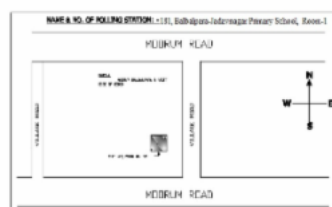

নির্বাচক নিবন্ধন আধিকারিকের স্বাক্ষর

Nazri Naksha

Google Map View

Polling Station Building Front View

Polling Station Front View

Cad View

Key MAP View

1	ROE1957083	নাম : রাসেদাবিবি স্বামীর নাম: নুইমুদ্দীন সেখ বাড়ির নং : n0097 বয়স : 55 লিঙ্গ : মহিলা	ফটো উপলব্ধ	2	WB/08/051/261065	নাম : বারিউল পিতার নাম: বেচন সেখ বাড়ির নং : n0098 বয়স : 65 লিঙ্গ : পুরুষ	ফটো উপলব্ধ	3	ROE1333210	নাম : রুমা খাতুন স্বামীর নাম: মোঃ জেকের আলি বাড়ির নং : n0060 বয়স : 50 লিঙ্গ : মহিলা	ফটো উপলব্ধ
4	ROE0766626	নাম : মোঃ জেকের আলি পিতার নাম: আব্দুস সালাম বাড়ির নং : n0070 বয়স : 36 লিঙ্গ : পুরুষ	ফটো উপলব্ধ	5	ROE1649300	নাম : সিরিনা বিবি স্বামীর নাম: মোঃ সোলেমান সেখ বাড়ির নং : n0073 বয়স : 29 লিঙ্গ : মহিলা	ফটো উপলব্ধ	6	ROE1733328	নাম : মোঃ আব্দুল রাহিম পিতার নাম: মনিউল হক বাড়ির নং : n0083 বয়স : 29 লিঙ্গ : পুরুষ	ফটো উপলব্ধ
7	ROE1456581	নাম : নূরনবি সেখ পিতার নাম: আব্দুল রাজ্জাক বাড়ির নং : যাদব নগর বয়স : 30 লিঙ্গ : পুরুষ	ফটো উপলব্ধ	8	ROE0572925	নাম : বিউটি বিবি স্বামীর নাম: জামিরুল সেখ বাড়ির নং : যাদব নগর বয়স : 37 লিঙ্গ : মহিলা	ফটো উপলব্ধ	9	ROE0766568	নাম : জামিরুল সেখ পিতার নাম: আব্দুল রাজ্জাক বাড়ির নং : যাদব নগর বয়স : 39 লিঙ্গ : পুরুষ	ফটো উপলব্ধ
10	ROE1733526	নাম : আমিনা ফিরদৌসি স্বামীর নাম: সামিরুল ইসলাম বাড়ির নং : n0203 বয়স : 34 লিঙ্গ : মহিলা	ফটো উপলব্ধ	11	BSK2618825	নাম : আকলিমা বিবি স্বামীর নাম: আব্দুল রাজ্জাক বাড়ির নং : n0090 বয়স : 48 লিঙ্গ : মহিলা	ফটো উপলব্ধ	12	ROE1952175	নাম : আবদুল রাজ্জাক পিতার নাম: মোসলিম বাড়ির নং : n0090 বয়স : 56 লিঙ্গ : পুরুষ	ফটো উপলব্ধ
13	ROE1882380	নাম : এবাহিম সেখ পিতার নাম: মুলতান সেখ বাড়ির নং : এন0049 বয়স : 23 লিঙ্গ : পুরুষ	ফটো উপলব্ধ	14	ROE2146975	নাম : রাহুল সেখ পিতার নাম: খাইরুল সেখ বাড়ির নং : এন0045 বয়স : 25 লিঙ্গ : পুরুষ	ফটো উপলব্ধ	15	ROE2163459	নাম : আকলিমা বিবি স্বামীর নাম: গোল মহম্মাদ সেখ বাড়ির নং : n0073 বয়স : 54 লিঙ্গ : মহিলা	ফটো উপলব্ধ
16	BSK2494425	নাম : সোফিয়া বিবি স্বামীর নাম: মুনচেহের সেখ বাড়ির নং : n0073 বয়স : 45 লিঙ্গ : মহিলা	ফটো উপলব্ধ	17	ROE1456458	নাম : রকিব সেখ পিতার নাম: মোরসালিম সেখ বাড়ির নং : n0024 বয়স : 32 লিঙ্গ : পুরুষ	ফটো উপলব্ধ	18	ROE1959071	নাম : মোরসালিম সেখ পিতার নাম: বাহার আলি বাড়ির নং : n0024 বয়স : 67 লিঙ্গ : পুরুষ	ফটো উপলব্ধ
19	ROE1456433	নাম : হেনা বিবি স্বামীর নাম: মহা- আব্বাস আলি বাড়ির নং : n0080 বয়স : 32 লিঙ্গ : মহিলা	ফটো উপলব্ধ	20	ROE1456425	নাম : মহাঃ আব্বাস আলি পিতার নাম: জান মহম্মাদ সেখ বাড়ির নং : n0080 বয়স : 31 লিঙ্গ : পুরুষ	ফটো উপলব্ধ	21	ROE2183044	নাম : সানুয়ারা বিবি স্বামীর নাম: জান মহম্মাদ সেখ বাড়ির নং : n0080 বয়স : 61 লিঙ্গ : মহিলা	ফটো উপলব্ধ
22	ROE2422996	নাম : মেকাইল সেখ পিতার নাম: মুনচেহের সেখ বাড়ির নং : N0073 বয়স : 32 লিঙ্গ : পুরুষ	ফটো উপলব্ধ	23	BSK2619112	নাম : মিলি বিবি স্বামীর নাম: মোদাসেসর হোসেন বাড়ির নং : n0001 বয়স : 30 লিঙ্গ : মহিলা	ফটো উপলব্ধ	24	ROE0783282	নাম : আনিকুল সেখ পিতার নাম: খাইরুল সেখ বাড়ির নং : n0045 বয়স : 36 লিঙ্গ : পুরুষ	ফটো উপলব্ধ
25	ROE1560150	নাম : আবিদা খাতুন স্বামীর নাম: আব্দুল জলিল বাড়ির নং : n0098 বয়স : 26 লিঙ্গ : মহিলা	ফটো উপলব্ধ	26	ROE1960368	নাম : মোসাবেকুল পিতার নাম: বেচন সেখ বাড়ির নং : n0098 বয়স : 61 লিঙ্গ : পুরুষ	ফটো উপলব্ধ	27	WB/08/051/261066	নাম : ওহিদা বিবি স্বামীর নাম: বারিউল বাড়ির নং : n0098 বয়স : 61 লিঙ্গ : মহিলা	ফটো উপলব্ধ
28	ROE1954825	নাম : সাবেরা বিবি স্বামীর নাম: নুইমুদ্দীন সেখ বাড়ির নং : n0057 বয়স : 65 লিঙ্গ : মহিলা	ফটো উপলব্ধ	29	BSK2936201	নাম : আব্দুল খালেক পিতার নাম: বেচন সেখ বাড়ির নং : n0098 বয়স : 71 লিঙ্গ : পুরুষ	ফটো উপলব্ধ	30	ROE1767938	নাম : বাদিরুদ্দিন সেখ পিতার নাম: মুনচেহের সেখ বাড়ির নং : n0073 বয়স : 27 লিঙ্গ : পুরুষ	ফটো উপলব্ধ