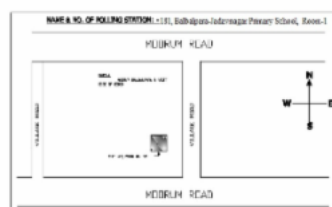

নির্বাচক নিবন্ধন আধিকারিকের স্বাক্ষর

Nazri Naksha

Google Map View

Polling Station Building Front View

Polling Station Front View

Cad View

Key MAP View

1 নাম : কামেনুর বিবি স্বামীর নাম : আমিরুল বাড়ির নং : n0046 বয়স : 57 লিঙ্গ : মহিলা	ROE1948231 ফটো উপলব্ধ	2 নাম : শিশমহম্মদ সেখ পিতার নাম : নজর সেখ বাড়ির নং : n0056 বয়স : 55 লিঙ্গ : পুরুষ	BSK0445858 ফটো উপলব্ধ	3 নাম : চেনবান বিবি স্বামীর নাম : শিশমহম্মদ বাড়ির নং : n0056 বয়স : 52 লিঙ্গ : মহিলা	BSK0445866 ফটো উপলব্ধ
4 নাম : মেমেরা বিবি স্বামীর নাম : মোরাজুল সেখ বাড়ির নং : n0056 বয়স : 50 লিঙ্গ : মহিলা	BSK0445882 ফটো উপলব্ধ	5 নাম : রুবিনা বিবি স্বামীর নাম : বাবুল সেখ বাড়ির নং : n0056 বয়স : 45 লিঙ্গ : মহিলা	BSK2347581 ফটো উপলব্ধ	6 নাম : সুকতার খাতুন স্বামীর নাম : কাউসার আলি বাড়ির নং : n0056 বয়স : 42 লিঙ্গ : মহিলা	BSK2618940 ফটো উপলব্ধ
7 নাম : মাসতার খাতুন পিতার নাম : দাল মহম্মদ বাড়ির নং : n0056 বয়স : 40 লিঙ্গ : মহিলা	BSK2618932 ফটো উপলব্ধ	8 নাম : নজরুল ইসলাম পিতার নাম : হাতিমুদ্দিন সেখ বাড়ির নং : n0056 বয়স : 40 লিঙ্গ : পুরুষ	ROE0766584 ফটো উপলব্ধ	9 নাম : জানাহার খাতুন পিতার নাম : দাল মহম্মদ সেখ বাড়ির নং : n0056 বয়স : 39 লিঙ্গ : মহিলা	ROE1332857 ফটো উপলব্ধ
10 নাম : নায়েমা বিবি স্বামীর নাম : সাদিক হোসেন বাড়ির নং : n0072 বয়স : 37 লিঙ্গ : মহিলা	ROE1456656 ফটো উপলব্ধ	11 নাম : নবাব সুবিন পিতার নাম : জলিল সেখ বাড়ির নং : n0082 বয়স : 36 লিঙ্গ : পুরুষ	ROE1904085 ফটো উপলব্ধ	12 নাম : আসেমা খাতুন স্বামীর নাম : মোতাকাবের সেখ বাড়ির নং : n0072 বয়স : 35 লিঙ্গ : মহিলা	ROE2392819 ফটো উপলব্ধ
13 নাম : বিনা বিবি স্বামীর নাম : আনারুল সেখ বাড়ির নং : n0088 বয়স : 39 লিঙ্গ : মহিলা	ROE0572784 ফটো উপলব্ধ	14 নাম : আলিয়াত খাতুন পিতার নাম : দিল মহম্মদ বাড়ির নং : n0082 বয়স : 38 লিঙ্গ : মহিলা	ROE0283564 ফটো উপলব্ধ	15 নাম : সাহাদাত হেল পিতার নাম : আলিমুদ্দিন সেখ বাড়ির নং : n0082 বয়স : 26 লিঙ্গ : পুরুষ	ROE1768126 ফটো উপলব্ধ
16 নাম : রোফিজুল হক পিতার নাম : শিশ মহম্মদ সেখ বাড়ির নং : n0056 বয়স : 29 লিঙ্গ : পুরুষ	ROE1560085 ফটো উপলব্ধ	17 নাম : রোকিয়া বিবি স্বামীর নাম : মিস্তারুল সেখ বাড়ির নং : n0086 বয়স : 36 লিঙ্গ : মহিলা	ROE0766816 ফটো উপলব্ধ	18 নাম : মোসারফ সেখ পিতার নাম : দাল মহম্মদ সেখ বাড়ির নং : n0056 বয়স : 33 লিঙ্গ : পুরুষ	ROE1017300 ফটো উপলব্ধ
19 নাম : হোসনার খাতুন পিতার নাম : আব্দুল বারি বাড়ির নং : n0082 বয়স : 23 লিঙ্গ : মহিলা	ROE2467843 ফটো উপলব্ধ	20 নাম : মাসুদ সেখ পিতার নাম : জালালুদ্দিন সেখ বাড়ির নং : n0046 বয়স : 23 লিঙ্গ : পুরুষ	ROE1902170 ফটো উপলব্ধ	21 নাম : সেকান্দার আলি পিতার নাম : মতুজ আলি বাড়ির নং : n0072 বয়স : 30 লিঙ্গ : পুরুষ	ROE0766543 ফটো উপলব্ধ
22 নাম : মোঃ রাফিকুল ইসলাম পিতার নাম : মোঃ আব্দুল কুদ্দুস সেখ বাড়ির নং : n0051 বয়স : 50 লিঙ্গ : পুরুষ	ROE1950286 ফটো উপলব্ধ	23 নাম : আইঞ্জো বিবি স্বামীর নাম : দোস্তমহম্মদ সেখ বাড়ির নং : n0060 বয়স : 89 লিঙ্গ : মহিলা	BSK0445759 ফটো উপলব্ধ	24 নাম : রাব্বেকুল সেখ পিতার নাম : হাজিবুর সেখ বাড়ির নং : n0060 বয়স : 40 লিঙ্গ : পুরুষ	BSK2620599 ফটো উপলব্ধ
25 নাম : মাহামুদ বিবি স্বামীর নাম : রাব্বেকুল সেখ বাড়ির নং : n0060 বয়স : 38 লিঙ্গ : মহিলা	ROE0766808 ফটো উপলব্ধ	26 নাম : সালেমা বিবি স্বামীর নাম : হাজিবুল সেখ বাড়ির নং : n0060 বয়স : 55 লিঙ্গ : মহিলা	BSK0445783 ফটো উপলব্ধ	27 নাম : হাফিজুলআলাম পিতার নাম : মহঃ মকবুল হোসেন বাড়ির নং : n0070 বয়স : 55 লিঙ্গ : পুরুষ	ROE1954841 ফটো উপলব্ধ
28 নাম : সোফিকুল আলম পিতার নাম : মহঃ মকবুল হোসেন বাড়ির নং : n0070 বয়স : 52 লিঙ্গ : পুরুষ	ROE1960251 ফটো উপলব্ধ	29 নাম : এবিয়ারাবিবি স্বামীর নাম : সোফিকুলআলাম বাড়ির নং : n0070 বয়স : 49 লিঙ্গ : মহিলা	ROE1960293 ফটো উপলব্ধ	30 নাম : মজকেরা বিবি স্বামীর নাম : আনারুল সেখ বাড়ির নং : n0070 বয়স : 38 লিঙ্গ : মহিলা	ROE1211994 ফটো উপলব্ধ