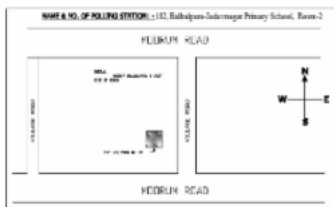

নির্বাচক নিবন্ধন আধিকারিকের স্বাক্ষর

Nazri Naksha

Google Map View

Polling Station Building Front View

Polling Station Front View

Cad View

Key MAP View

1	BSK1654607	নাম : রোসনারা বিবি স্বামীর নাম : জালালুদ্দিন বাড়ির নং : n0038 বয়স : 45 লিঙ্গ : মহিলা	ফটো উপলব্ধ	2	ROE0766949	নাম : মৌসুমী বিবি স্বামীর নাম : রেজাউল করিম বাড়ির নং : n0039 বয়স : 36 লিঙ্গ : মহিলা	ফটো উপলব্ধ	3	WB/08/051/264277	নাম : মোক্তারহোসেন পিতার নাম : নাজিরহোসেন বাড়ির নং : n0040 বয়স : 51 লিঙ্গ : পুরুষ	ফটো উপলব্ধ
4	WB/08/051/264278	নাম : আলিয়ারাবিবি স্বামীর নাম : মোক্তারহোসেন বাড়ির নং : n0040 বয়স : 49 লিঙ্গ : মহিলা	ফটো উপলব্ধ	5	BSK3007549	নাম : মৃজকেরা বিবি স্বামীর নাম : জাহিরুল হক বাড়ির নং : n0040 বয়স : 51 লিঙ্গ : মহিলা	ফটো উপলব্ধ	6	BSK2620169	নাম : এজহার আলী পিতার নাম : নাজির হোসেন বাড়ির নং : n0040 বয়স : 49 লিঙ্গ : পুরুষ	ফটো উপলব্ধ
7	ROE2792737	নাম : নেজামুদ্দিন পিতার নাম : আব্দুল মাজিদ বাড়ির নং : n0002 বয়স : 64 লিঙ্গ : পুরুষ	ফটো উপলব্ধ	8	ROE2771061	নাম : ফতো বিবি স্বামীর নাম : আজিমুদ্দিন বাড়ির নং : n0002 বয়স : 51 লিঙ্গ : মহিলা	ফটো উপলব্ধ	9	BSK2620854	নাম : জবেদ আলী পিতার নাম : আব্দুল মাজিদ বাড়ির নং : n0002 বয়স : 40 লিঙ্গ : পুরুষ	ফটো উপলব্ধ
10	ROE0577361	নাম : সারিকা বিবি স্বামীর নাম : সুবেদ আলি বাড়ির নং : n0002 বয়স : 39 লিঙ্গ : মহিলা	ফটো উপলব্ধ	11	WB/08/051/264101	নাম : আব্দুলহালিম পিতার নাম : জসিমুদ্দিন বাড়ির নং : n0003 বয়স : 66 লিঙ্গ : পুরুষ	ফটো উপলব্ধ	12	BSK0452813	নাম : জাহানারা বিবি স্বামীর নাম : আব্দুল হালিম বাড়ির নং : n0003 বয়স : 62 লিঙ্গ : মহিলা	ফটো উপলব্ধ
13	ROE1334267	নাম : আকতারুল হক পিতার নাম : আব্দুল হালিম বাড়ির নং : n0003 বয়স : 39 লিঙ্গ : পুরুষ	ফটো উপলব্ধ	14	WB/08/051/264386	নাম : রেহেসানআলী পিতার নাম : মোস্তাজআলী বাড়ির নং : n0012 বয়স : 70 লিঙ্গ : পুরুষ	ফটো উপলব্ধ	15	ROE1560754	নাম : সলেখা খাতুন(বিবি) স্বামীর নাম : মোক্তার হোসেন বাড়ির নং : n0012 বয়স : 35 লিঙ্গ : মহিলা	ফটো উপলব্ধ
16	ROE1458157	নাম : মীরা বিবি স্বামীর নাম : শের মহম্মদ বাড়ির নং : n0012 বয়স : 36 লিঙ্গ : মহিলা	ফটো উপলব্ধ	17	ROE1458124	নাম : সারিনা বিবি স্বামীর নাম : রুহুল সেখ বাড়ির নং : n0012 বয়স : 42 লিঙ্গ : মহিলা	ফটো উপলব্ধ	18	ROE1017706	নাম : সাহেনা খাতুন স্বামীর নাম : ইসমাইল সেখ বাড়ির নং : n0035 বয়স : 37 লিঙ্গ : মহিলা	ফটো উপলব্ধ
19	WB/08/051/264232	নাম : সকোতারা বিবি স্বামীর নাম : জালালুদ্দিন বাড়ির নং : n0035 বয়স : 62 লিঙ্গ : মহিলা	ফটো উপলব্ধ	20	ROE1333996	নাম : নাজিরা খাতুন(বিবি) স্বামীর নাম : সাকিমুদ্দিন বাড়ির নং : n0037 বয়স : 32 লিঙ্গ : মহিলা	ফটো উপলব্ধ	21	BSK1654474	নাম : আনজেরা বিবি স্বামীর নাম : রাকিব বাড়ির নং : n0037 বয়স : 51 লিঙ্গ : মহিলা	ফটো উপলব্ধ
22	BSK0454140	নাম : হাজিবুল রহমান পিতার নাম : শ্যামহম্মদ বিশ্বাস বাড়ির নং : n0066 বয়স : 55 লিঙ্গ : পুরুষ	ফটো উপলব্ধ	23	WB/08/051/264397	নাম : ছুমেরাবিবি স্বামীর নাম : মহঃ তাসিরুদ্দিন আহম্মদ বাড়ির নং : n0066 বয়স : 62 লিঙ্গ : মহিলা	ফটো উপলব্ধ	24	BSK2349058	নাম : মোক্তার হোসেন পিতার নাম : জালালুদ্দিন সেখ বাড়ির নং : n0076 বয়স : 42 লিঙ্গ : পুরুষ	ফটো উপলব্ধ
25	BSK2619997	নাম : আনিসুল ইসলাম পিতার নাম : আব্দুল হাকিম বাড়ির নং : n0076 বয়স : 41 লিঙ্গ : পুরুষ	ফটো উপলব্ধ	26	WB/08/051/120591	নাম : লাইলী বিবি স্বামীর নাম : মোজাম্মেল হক বাড়ির নং : n0015 বয়স : 52 লিঙ্গ : মহিলা	ফটো উপলব্ধ	27	BSK3004793	নাম : মানারুল হক পিতার নাম : মোজাম্মেল হক বাড়ির নং : n0015 বয়স : 40 লিঙ্গ : পুরুষ	ফটো উপলব্ধ
28	ROE0579813	নাম : সাফেদা বিবি স্বামীর নাম : মানারুল হক বাড়ির নং : n0015 বয়স : 40 লিঙ্গ : মহিলা	ফটো উপলব্ধ	29	WB/08/051/264294	নাম : নুরুলইসলাম পিতার নাম : লাহাজুদ্দিন বাড়ির নং : n0016 বয়স : 63 লিঙ্গ : পুরুষ	ফটো উপলব্ধ	30	WB/08/051/264295	নাম : আয়েশাবিবি স্বামীর নাম : নুরুলইসলাম বাড়ির নং : n0016 বয়স : 59 লিঙ্গ : মহিলা	ফটো উপলব্ধ