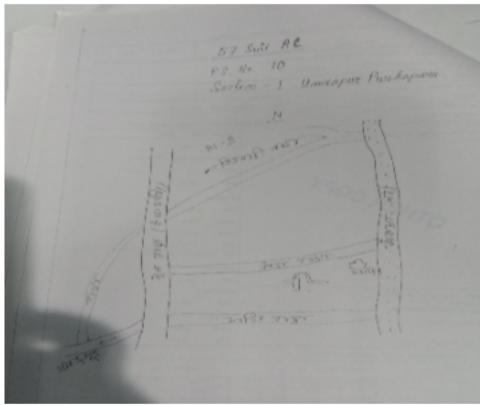

নির্বাচক নিবন্ধন আধিকারিকের স্বাক্ষর

Nazri Naksha

Google Map View

Polling Station Building Front View

Polling Station Front View

Cad View

Key MAP View

বিধানসভা নির্বাচনক্ষেত্রের নং, নাম : 57-সুতি
ভাগ নং, নাম : 1-পাড়া-উমরাপুর,মধ্যপাড়া