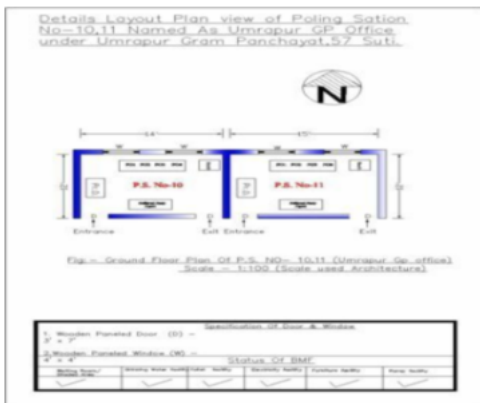

নির্বাচক নিবন্ধন আধিকারিকের স্বাক্ষর

Nazri Naksha

Google Map View

Polling Station Building Front View

Polling Station Front View

Cad View

Key MAP View

বিধানসভা নির্বাচনক্ষেত্রের নং, নাম : 57-সুতি
ভাগ নং, নাম : 1-পাড়া-উমরাপুর,মধ্যপাড়া