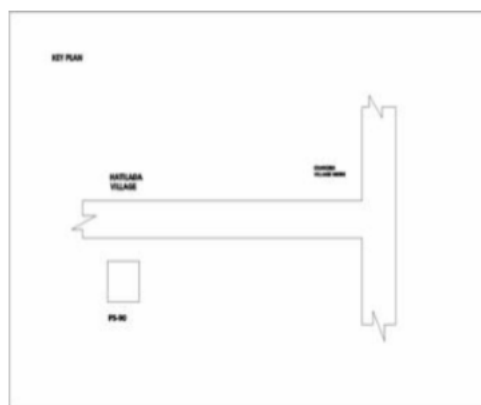

নির্বাচক নিবন্ধন আধিকারিকের স্বাক্ষর

Nazri Naksha

Google Map View

Polling Station Building Front View

Polling Station Front View

Cad View

Key MAP View

1 নাম : আফজাল হাটম পিতার নাম : শ্রীঃ কুমার ত্রিপাঠী বাড়ির নং : এন0042 বয়স : 33 লিঙ্গ : পুরুষ	ZST1647411 ফটো উপলব্ধ	2 নাম : সেলিম সেখ পিতার নাম : অশোক সেখ বাড়ির নং : n0007 বয়স : 63 লিঙ্গ : পুরুষ	WB/08/051/516131 ফটো উপলব্ধ	3 নাম : শীলা বিবি স্বামীর নাম : সেলিম সেখ বাড়ির নং : n0007 বয়স : 56 লিঙ্গ : মহিলা	WB/08/051/516132 ফটো উপলব্ধ
4 নাম : মো কারিম সেখ পিতার নাম : অশোক সেখ বাড়ির নং : n0007 বয়স : 38 লিঙ্গ : পুরুষ	BSK2839132 ফটো উপলব্ধ	5 নাম : রবিউল হক পিতার নাম : মোসলেম সেখ বাড়ির নং : n0008 বয়স : 39 লিঙ্গ : পুরুষ	BSK2839124 ফটো উপলব্ধ	6 নাম : ইয়াতুন খাতুন পিতার নাম : আইসুদ্দিন সেখ বাড়ির নং : n0017 বয়স : 59 লিঙ্গ : মহিলা	WB/08/051/516330 ফটো উপলব্ধ
7 নাম : নাসির সেখ পিতার নাম : আইসুদ্দিন সেখ বাড়ির নং : n0017 বয়স : 53 লিঙ্গ : পুরুষ	ZST2807865 ফটো উপলব্ধ	8 নাম : আনজুমান খাতুন স্বামীর নাম : নাসির সেখ বাড়ির নং : n0017 বয়স : 37 লিঙ্গ : মহিলা	ZST0860395 ফটো উপলব্ধ	9 নাম : মহঃ তোজিবুর সেখ পিতার নাম : মহঃ আইসুদ্দিন সেখ বাড়ির নং : n0017 বয়স : 32 লিঙ্গ : পুরুষ	ZST1383405 ফটো উপলব্ধ
10 নাম : মো হাবিব সেখ পিতার নাম : তাহির সেখ বাড়ির নং : n0026 বয়স : 39 লিঙ্গ : পুরুষ	BSK2839181 ফটো উপলব্ধ	11 নাম : সেলিনা খাতুন স্বামীর নাম : মোঃ সফিকুল ইসলাম বাড়ির নং : n0026 বয়স : 40 লিঙ্গ : মহিলা	ZST1711126 ফটো উপলব্ধ	12 নাম : রবিউল সেখ পিতার নাম : হারু সেখ বাড়ির নং : n0028 বয়স : 30 লিঙ্গ : পুরুষ	ZST1524180 ফটো উপলব্ধ
13 নাম : মোঃ অলিউল ইসলাম পিতার নাম : আরমান বাদসা বাড়ির নং : n0028 বয়স : 30 লিঙ্গ : পুরুষ	ZST1523844 ফটো উপলব্ধ	14 নাম : মোহাম্মদ সাদিরুল সেখ পিতার নাম : নূর মহম্মদ বাড়ির নং : n0028 বয়স : 37 লিঙ্গ : পুরুষ	ZST0952754 ফটো উপলব্ধ	15 নাম : মিলি খাতুন পিতার নাম : এসাহাক সেখ বাড়ির নং : n0031 বয়স : 34 লিঙ্গ : মহিলা	ZST1144369 ফটো উপলব্ধ
16 নাম : ছবি সেখ পিতার নাম : এসাহাক সেখ বাড়ির নং : n0031 বয়স : 31 লিঙ্গ : পুরুষ	ZST1383280 ফটো উপলব্ধ	17 নাম : আঞ্জুরা খাতুন স্বামীর নাম : ছবি সেখ বাড়ির নং : n0031 বয়স : 30 লিঙ্গ : মহিলা	ZST1523950 ফটো উপলব্ধ	18 নাম : মিলি খাতুন পিতার নাম : কেতাবুল সেখ বাড়ির নং : n0034 বয়স : 32 লিঙ্গ : মহিলা	ZST1265941 ফটো উপলব্ধ
19 নাম : মোরসালিম সেখ পিতার নাম : কিসমত বাড়ির নং : n0032 বয়স : 52 লিঙ্গ : পুরুষ	WB/08/051/516075 ফটো উপলব্ধ	20 নাম : মাস্তেকুল ইসলাম পিতার নাম : আজিজুল হক বাড়ির নং : n0032 বয়স : 29 লিঙ্গ : পুরুষ	ZST1648443 ফটো উপলব্ধ	21 নাম : অসিকুল ইসলাম পিতার নাম : বাদশার আলি বাড়ির নং : n0032 বয়স : 32 লিঙ্গ : পুরুষ	ZST1524263 ফটো উপলব্ধ
22 নাম : সোমাইয়া খাতুন স্বামীর নাম : মোহাঃ হাসানুজ্জামান বাড়ির নং : n0054 বয়স : 32 লিঙ্গ : মহিলা	ZST1265933 ফটো উপলব্ধ	23 নাম : মাস্তুরা খাতুন(আনসারী) স্বামীর নাম : আব্দুর রহিম বাড়ির নং : n0106 বয়স : 36 লিঙ্গ : মহিলা	BSK3120573 ফটো উপলব্ধ	24 নাম : ছসনারা খাতুন স্বামীর নাম : মোঃ নকিমুদ্দিন বাড়ির নং : n0115 বয়স : 54 লিঙ্গ : মহিলা	WB/08/051/498921 ফটো উপলব্ধ
25 নাম : সায়েদ আলী পিতার নাম : নূর মঃ বাড়ির নং : n0065 বয়স : 69 লিঙ্গ : পুরুষ	WB/08/051/516159 ফটো উপলব্ধ	26 নাম : সামসুন্নেহার বিবি স্বামীর নাম : সায়েদ আলী বাড়ির নং : n0065 বয়স : 69 লিঙ্গ : মহিলা	WB/08/051/516160 ফটো উপলব্ধ	27 নাম : দেলওয়ার হোসেন পিতার নাম : জেয়দ আলি বাড়ির নং : n0065 বয়স : 30 লিঙ্গ : পুরুষ	ZST1523737 ফটো উপলব্ধ
28 নাম : বুমা খাতুন স্বামীর নাম : মুনয়ার হোসেন বাড়ির নং : এন0065 বয়স : 31 লিঙ্গ : মহিলা	ZST1524156 ফটো উপলব্ধ	29 নাম : সালেমা খাতুন পিতার নাম : সেরাজুদ্দিন বাড়ির নং : n0063 বয়স : 93 লিঙ্গ : মহিলা	WB/08/051/516057 ফটো উপলব্ধ	30 নাম : মাজেরা বিবি স্বামীর নাম : আবুলকালাম বাড়ির নং : n0034 বয়স : 50 লিঙ্গ : মহিলা	WB/08/051/516015 ফটো উপলব্ধ