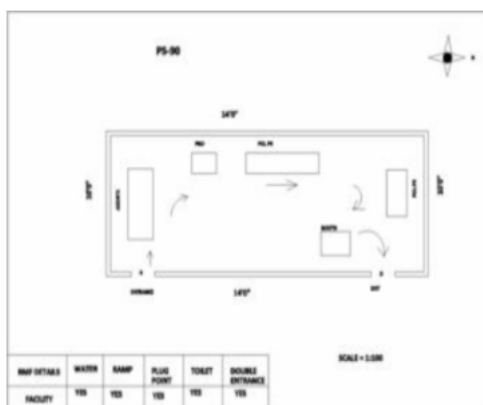

নির্বাচক নিবন্ধন আধিকারিকের স্বাক্ষর

Nazri Naksha

Google Map View

Polling Station Building Front View

Polling Station Front View

Cad View

Key MAP View

1 নাম : আফজাল হাটম পিতার নাম : শ্রীঃ কুমার ত্রিপাঠী বাড়ির নং : এন0042 বয়স : 33 লিঙ্গ : পুরুষ	ZST1647411 ফটো উপলব্ধ	2 নাম : সেলিম সেখ পিতার নাম : অশোক সেখ বাড়ির নং : n0007 বয়স : 63 লিঙ্গ : পুরুষ	WB/08/051/516131 ফটো উপলব্ধ	3 নাম : শীলা বিবি স্বামীর নাম : সেলিম সেখ বাড়ির নং : n0007 বয়স : 56 লিঙ্গ : মহিলা	WB/08/051/516132 ফটো উপলব্ধ
4 নাম : মো কারিম সেখ পিতার নাম : অশোক সেখ বাড়ির নং : n0007 বয়স : 38 লিঙ্গ : পুরুষ	BSK2839132 ফটো উপলব্ধ	5 নাম : রবিউল হক পিতার নাম : মোসলেম সেখ বাড়ির নং : n0008 বয়স : 39 লিঙ্গ : পুরুষ	BSK2839124 ফটো উপলব্ধ	6 নাম : ইয়াতুন খাতুন পিতার নাম : আইসুদ্দিন সেখ বাড়ির নং : n0017 বয়স : 59 লিঙ্গ : মহিলা	WB/08/051/516330 ফটো উপলব্ধ
7 নাম : নাসির সেখ পিতার নাম : আইসুদ্দিন সেখ বাড়ির নং : n0017 বয়স : 53 লিঙ্গ : পুরুষ	ZST2807865 ফটো উপলব্ধ	8 নাম : আনজুমান খাতুন স্বামীর নাম : নাসির সেখ বাড়ির নং : n0017 বয়স : 37 লিঙ্গ : মহিলা	ZST0860395 ফটো উপলব্ধ	9 নাম : মহঃ তোজিবুর সেখ পিতার নাম : মহঃ আইসুদ্দিন সেখ বাড়ির নং : n0017 বয়স : 32 লিঙ্গ : পুরুষ	ZST1383405 ফটো উপলব্ধ
10 নাম : মো হাবিব সেখ পিতার নাম : তাহির সেখ বাড়ির নং : n0026 বয়স : 39 লিঙ্গ : পুরুষ	BSK2839181 ফটো উপলব্ধ	11 নাম : সেলিনা খাতুন স্বামীর নাম : মোঃ সফিকুল ইসলাম বাড়ির নং : n0026 বয়স : 40 লিঙ্গ : মহিলা	ZST1711126 ফটো উপলব্ধ	12 নাম : রবিউল সেখ পিতার নাম : হারু সেখ বাড়ির নং : n0028 বয়স : 30 লিঙ্গ : পুরুষ	ZST1524180 ফটো উপলব্ধ
13 নাম : মোঃ অলিউল ইসলাম পিতার নাম : আরমান বাদসা বাড়ির নং : n0028 বয়স : 30 লিঙ্গ : পুরুষ	ZST1523844 ফটো উপলব্ধ	14 নাম : মোহাম্মদ সাদিরুল সেখ পিতার নাম : নূর মহম্মদ বাড়ির নং : n0028 বয়স : 37 লিঙ্গ : পুরুষ	ZST0952754 ফটো উপলব্ধ	15 নাম : মিলি খাতুন পিতার নাম : এসাহাক সেখ বাড়ির নং : n0031 বয়স : 34 লিঙ্গ : মহিলা	ZST1144369 ফটো উপলব্ধ
16 নাম : ছবি সেখ পিতার নাম : এসাহাক সেখ বাড়ির নং : n0031 বয়স : 31 লিঙ্গ : পুরুষ	ZST1383280 ফটো উপলব্ধ	17 নাম : আঞ্জুরা খাতুন স্বামীর নাম : ছবি সেখ বাড়ির নং : n0031 বয়স : 30 লিঙ্গ : মহিলা	ZST1523950 ফটো উপলব্ধ	18 নাম : মিলি খাতুন পিতার নাম : কেতাবুল সেখ বাড়ির নং : n0034 বয়স : 32 লিঙ্গ : মহিলা	ZST1265941 ফটো উপলব্ধ
19 নাম : মোরসালিম সেখ পিতার নাম : কিসমত বাড়ির নং : n0032 বয়স : 52 লিঙ্গ : পুরুষ	WB/08/051/516075 ফটো উপলব্ধ	20 নাম : মাস্তেকুল ইসলাম পিতার নাম : আজিজুল হক বাড়ির নং : n0032 বয়স : 29 লিঙ্গ : পুরুষ	ZST1648443 ফটো উপলব্ধ	21 নাম : অসিকুল ইসলাম পিতার নাম : বাদশার আলি বাড়ির নং : n0032 বয়স : 32 লিঙ্গ : পুরুষ	ZST1524263 ফটো উপলব্ধ
22 নাম : সোমাইয়া খাতুন স্বামীর নাম : মোহাঃ হাসানুজ্জামান বাড়ির নং : n0054 বয়স : 32 লিঙ্গ : মহিলা	ZST1265933 ফটো উপলব্ধ	23 নাম : মাস্তুরা খাতুন(আনসারী) স্বামীর নাম : আব্দুর রহিম বাড়ির নং : n0106 বয়স : 36 লিঙ্গ : মহিলা	BSK3120573 ফটো উপলব্ধ	24 নাম : ছসনারা খাতুন স্বামীর নাম : মোঃ নকিমুদ্দিন বাড়ির নং : n0115 বয়স : 54 লিঙ্গ : মহিলা	WB/08/051/498921 ফটো উপলব্ধ
25 নাম : সায়েদ আলী পিতার নাম : নূর মঃ বাড়ির নং : n0065 বয়স : 69 লিঙ্গ : পুরুষ	WB/08/051/516159 ফটো উপলব্ধ	26 নাম : সামসুন্নেহার বিবি স্বামীর নাম : সায়েদ আলী বাড়ির নং : n0065 বয়স : 69 লিঙ্গ : মহিলা	WB/08/051/516160 ফটো উপলব্ধ	27 নাম : দেলওয়ার হোসেন পিতার নাম : জেয়দ আলি বাড়ির নং : n0065 বয়স : 30 লিঙ্গ : পুরুষ	ZST1523737 ফটো উপলব্ধ
28 নাম : বুমা খাতুন স্বামীর নাম : মুনয়ার হোসেন বাড়ির নং : এন0065 বয়স : 31 লিঙ্গ : মহিলা	ZST1524156 ফটো উপলব্ধ	29 নাম : সালেমা খাতুন পিতার নাম : সেরাজুদ্দিন বাড়ির নং : n0063 বয়স : 93 লিঙ্গ : মহিলা	WB/08/051/516057 ফটো উপলব্ধ	30 নাম : মাজেরা বিবি স্বামীর নাম : আবুলকালাম বাড়ির নং : n0034 বয়স : 50 লিঙ্গ : মহিলা	WB/08/051/516015 ফটো উপলব্ধ