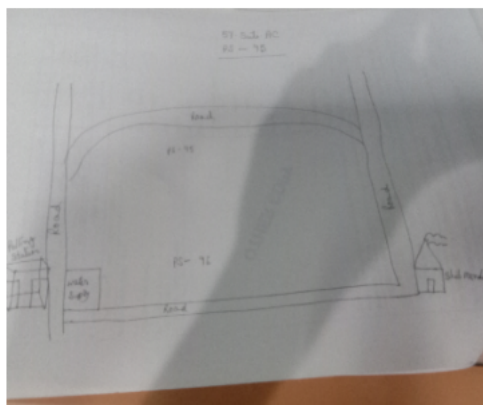

Nazri Naksha