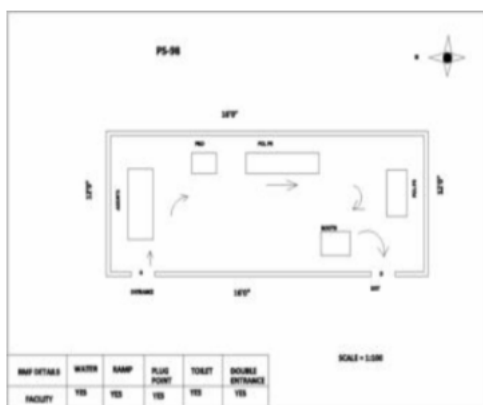

নির্বাচক নিবন্ধন আধিকারিকের স্বাক্ষর

Nazri Naksha

Google Map View

Polling Station Building Front View

Polling Station Front View

Cad View

Key MAP View

1 নাম : বেটু সিংহ পিতার নাম : শচীন সিংহ বাড়ির নং : n0034 বয়স : 33 লিঙ্গ : পুরুষ	ZST1266899 ফটো উপলব্ধ	2 নাম : রঞ্জিত সিংহ পিতার নাম : বিনু সিংহ বাড়ির নং : n0038 বয়স : 40 লিঙ্গ : পুরুষ	BSK2843746 ফটো উপলব্ধ	3 নাম : রাকেশ সিংহ পিতার নাম : বিনয় সিংহ বাড়ির নং : n0038 বয়স : 44 লিঙ্গ : পুরুষ	BSK2454403 ফটো উপলব্ধ
4 নাম : বাপ্পা সিংহ পিতার নাম : খুদু সিংহ বাড়ির নং : n0038 বয়স : 29 লিঙ্গ : পুরুষ	ZST1649144 ফটো উপলব্ধ	5 নাম : সীমা সিংহ স্বামীর নাম : গনেশ সিংহ বাড়ির নং : n0046 বয়স : 34 লিঙ্গ : মহিলা	ZST1266857 ফটো উপলব্ধ	6 নাম : কার্তিক সিংহ পিতার নাম : বাবলু সিংহ বাড়ির নং : n0046 বয়স : 32 লিঙ্গ : পুরুষ	ZST1384023 ফটো উপলব্ধ
7 নাম : গীতা সিংহ স্বামীর নাম : গোবর্দন সিংহ বাড়ির নং : n0046 বয়স : 52 লিঙ্গ : মহিলা	BSK2719326 ফটো উপলব্ধ	8 নাম : পিঙ্কি সিংহ স্বামীর নাম : সমীর সিংহ বাড়ির নং : n0038 বয়স : 28 লিঙ্গ : মহিলা	ZST1962885 ফটো উপলব্ধ	9 নাম : সনকা সিংহ স্বামীর নাম : রাকা সিংহ বাড়ির নং : n0054 বয়স : 35 লিঙ্গ : মহিলা	ZST1145077 ফটো উপলব্ধ
10 নাম : বিরজু সিংহ পিতার নাম : শচীন সিংহ বাড়ির নং : n0054 বয়স : 44 লিঙ্গ : পুরুষ	BSK2507432 ফটো উপলব্ধ	11 নাম : সুভাগ্য সিংহ পিতার নাম : স্বাধীন সিংহ বাড়ির নং : n0054 বয়স : 30 লিঙ্গ : পুরুষ	ZST1524933 ফটো উপলব্ধ	12 নাম : রাখী সিংহ স্বামীর নাম : অমৃত সিংহ বাড়ির নং : n0052 বয়স : 31 লিঙ্গ : মহিলা	ZST1383983 ফটো উপলব্ধ
13 নাম : অমৃত সিংহ পিতার নাম : চন্দন সিংহ বাড়ির নং : n0052 বয়স : 36 লিঙ্গ : পুরুষ	ZST0860940 ফটো উপলব্ধ	14 নাম : মিঠু সিংহ পিতার নাম : চন্দন সিংহ বাড়ির নং : n0052 বয়স : 37 লিঙ্গ : মহিলা	ZST0860932 ফটো উপলব্ধ	15 নাম : শীলা সিংহ স্বামীর নাম : চন্দন সিংহ বাড়ির নং : n0052 বয়স : 52 লিঙ্গ : মহিলা	BSK1837210 ফটো উপলব্ধ
16 নাম : সরবানি সিংহ স্বামীর নাম : রঞ্জিত সিংহ বাড়ির নং : n0038 বয়স : 28 লিঙ্গ : মহিলা	ZST1962984 ফটো উপলব্ধ	17 নাম : রাম সিংহ মায়ের নাম : লতিকা সিংহ বাড়ির নং : n0046 বয়স : 28 লিঙ্গ : পুরুষ	ZST1962968 ফটো উপলব্ধ	18 নাম : দেবশীষ সিংহ পিতার নাম : বিকাশ সিংহ বাড়ির নং : n0110 বয়স : 27 লিঙ্গ : পুরুষ	ZST1962950 ফটো উপলব্ধ
19 নাম : লক্ষন সিংহ পিতার নাম : গোবর্দন সিংহ বাড়ির নং : n0046 বয়স : 27 লিঙ্গ : পুরুষ	ZST1854108 ফটো উপলব্ধ	20 নাম : সঞ্জীব সিংহ পিতার নাম : বিকাশ সিংহ বাড়ির নং : n0110 বয়স : 28 লিঙ্গ : পুরুষ	ZST1854116 ফটো উপলব্ধ	21 নাম : মধুমিতা সিংহ পিতার নাম : শ্রীমন্দন সিংহ বাড়ির নং : n0054 বয়স : 27 লিঙ্গ : মহিলা	ZST1906288 ফটো উপলব্ধ
22 নাম : হেমাংগিনি সিংহ স্বামীর নাম : বাপ্পা সিংহ বাড়ির নং : n0038 বয়স : 35 লিঙ্গ : মহিলা	ZST1854223 ফটো উপলব্ধ	23 নাম : চন্দন সিংহ স্বামীর নাম : ভৃগুন সিংহ বাড়ির নং : n0052 বয়স : 66 লিঙ্গ : পুরুষ	BSK1838895 ফটো উপলব্ধ	24 নাম : নিয়তি সিংহ স্বামীর নাম : স্বাধীন সিংহ বাড়ির নং : n0054 বয়স : 56 লিঙ্গ : মহিলা	BSK1840255 ফটো উপলব্ধ
25 নাম : পার্বতী সিংহ পিতার নাম : গোবর্দন সিংহ বাড়ির নং : n0046 বয়স : 33 লিঙ্গ : মহিলা	ZST1753458 ফটো উপলব্ধ	26 নাম : জয় কিষান সিংহ পিতার নাম : চন্দন সিংহ বাড়ির নং : n0052 বয়স : 31 লিঙ্গ : পুরুষ	ZST1753441 ফটো উপলব্ধ	27 নাম : গণেশ সিংহ পিতার নাম : গোবর্দন সিংহ বাড়ির নং : n0046 বয়স : 37 লিঙ্গ : পুরুষ	ZST0860999 ফটো উপলব্ধ
28 নাম : পূর্ণিমা সিংহ স্বামীর নাম : বিনু সিংহ বাড়ির নং : n0038 বয়স : 61 লিঙ্গ : মহিলা	BSK1842459 ফটো উপলব্ধ	29 নাম : রাকা সিংহ পিতার নাম : শচীন সিংহ বাড়ির নং : n0054 বয়স : 42 লিঙ্গ : পুরুষ	BSK2719359 ফটো উপলব্ধ	30 নাম : লতিকা সিংহ স্বামীর নাম : বাবলু সিংহ বাড়ির নং : n0046 বয়স : 56 লিঙ্গ : মহিলা	BSK1842145 ফটো উপলব্ধ