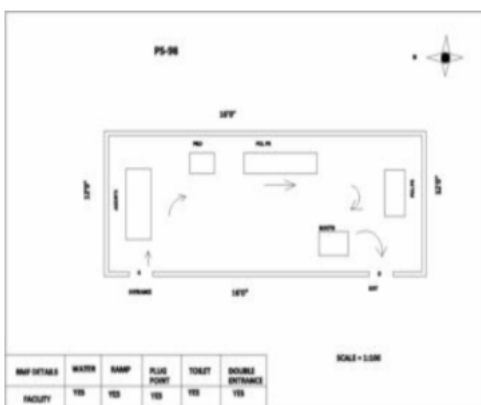

নির্বাচক নিবন্ধন আধিকারিকের স্বাক্ষর

Nazri Naksha

Google Map View

Polling Station Building Front View

Polling Station Front View

Cad View

Key MAP View

1 নাম : খোকন দত্ত পিতার নাম: তিনকড়ি দত্ত বাড়ির নং : এন00 বয়স : 55 লিঙ্গ : পুরুষ	ZST0865972 ফটো উপলব্ধ	2 নাম : সানিয়া দত্ত পিতার নাম: খোকন দত্ত বাড়ির নং : এন00 বয়স : 20 লিঙ্গ : মহিলা	ZST2973949 ফটো উপলব্ধ	3 নাম : রুমা সিংহ স্বামীর নাম: কিশোরী সিংহ বাড়ির নং : n0124 বয়স : 46 লিঙ্গ : মহিলা	BSK1842723 ফটো উপলব্ধ
4 নাম : কিশোরী সিংহ পিতার নাম: বিশ্বনাথ সিংহ বাড়ির নং : n0123 বয়স : 50 লিঙ্গ : পুরুষ	BSK1837566 ফটো উপলব্ধ	5 নাম : বানু সিংহ পিতার নাম: কিশোরী সিংহ বাড়ির নং : n0123 বয়স : 28 লিঙ্গ : পুরুষ	ZST1906346 ফটো উপলব্ধ	6 নাম : টোটন ঘোষ পিতার নাম: লালচাঁদ ঘোষ বাড়ির নং : এন0034 বয়স : 27 লিঙ্গ : পুরুষ	ZST2657492 ফটো উপলব্ধ
7 নাম : শ্রীনাথ ঘোষ পিতার নাম: লালচাঁদ ঘোষ বাড়ির নং : n0034 বয়স : 30 লিঙ্গ : পুরুষ	ZST1711449 ফটো উপলব্ধ	8 নাম : অসিত ঘোষ পিতার নাম: লালচাঁদ ঘোষ বাড়ির নং : n0034 বয়স : 42 লিঙ্গ : পুরুষ	BSK2456044 ফটো উপলব্ধ	9 নাম : গায়ত্রী ঘোষ স্বামীর নাম: লালচাঁদ ঘোষ বাড়ির নং : n0034 বয়স : 63 লিঙ্গ : মহিলা	BSK1840578 ফটো উপলব্ধ
10 নাম : লালচাঁদ ঘোষ পিতার নাম: বিদু ঘোষ বাড়ির নং : n0034 বয়স : 68 লিঙ্গ : পুরুষ	BSK1838846 ফটো উপলব্ধ	11 নাম : দিপার্বীতা চন্দ্র পিতার নাম: তাপস চন্দ্র বাড়ির নং : এন00 বয়স : 28 লিঙ্গ : মহিলা	ZST1854231 ফটো উপলব্ধ	Q 12 নাম : গোপাল তিরকি পিতার নাম: ডাহকু তিরকি বাড়ির নং : এন00 বয়স : 51 লিঙ্গ : পুরুষ	BSK2719219 ফটো উপলব্ধ
13 নাম : সম্পা দত্ত স্বামীর নাম: খোকন দত্ত বাড়ির নং : এন00 বয়স : 53 লিঙ্গ : মহিলা	WB/08/051/555035 ফটো উপলব্ধ	14 নাম : শিখা পাল দাস স্বামীর নাম: প্রশান্ত দাস বাড়ির নং : এন000 বয়স : 49 লিঙ্গ : মহিলা	BSK3115086 ফটো উপলব্ধ	15 নাম : সুরোজিত দাস পিতার নাম: প্রশান্ত দাস বাড়ির নং : এন000 বয়স : 28 লিঙ্গ : পুরুষ	ZST1854157 ফটো উপলব্ধ
16 নাম : সোনু মিশ্র পিতার নাম: মদন মিশ্র বাড়ির নং : n0084 বয়স : 27 লিঙ্গ : পুরুষ	ZST1854306 ফটো উপলব্ধ	17 নাম : শম্ভু দাস পিতার নাম: সুদন্য দাস বাড়ির নং : n0104 বয়স : 57 লিঙ্গ : পুরুষ	ZST1145234 ফটো উপলব্ধ	18 নাম : রাধারানী দাস স্বামীর নাম: শম্ভু দাস বাড়ির নং : n0036 বয়স : 50 লিঙ্গ : মহিলা	ZST1145515 ফটো উপলব্ধ
19 নাম : মোনালিসা দাস স্বামীর নাম: মোনু কুমার সিংহ বাড়ির নং : n0141 বয়স : 33 লিঙ্গ : মহিলা	SWN1360452 ফটো উপলব্ধ	20 নাম : বনিতা দাস পিতার নাম: পান্ডব দাস বাড়ির নং : N0084 বয়স : 29 লিঙ্গ : মহিলা	ZST1705904 ফটো উপলব্ধ	21 নাম : শ্রীকান্ত রবি দাস পিতার নাম: ভাগ্যধর রবি দাস বাড়ির নং : এন0081 বয়স : 25 লিঙ্গ : পুরুষ	ZST2070530 ফটো উপলব্ধ
22 নাম : নারায়নী দাস পিতার নাম: প্রশান্ত দাস বাড়ির নং : এন0074 বয়স : 22 লিঙ্গ : মহিলা	ZST2779254 ফটো উপলব্ধ	23 নাম : প্রশান্ত দাস পিতার নাম: বিষ্ণুপদ দাস বাড়ির নং : এন00 বয়স : 55 লিঙ্গ : পুরুষ	BSK3115078 ফটো উপলব্ধ	24 নাম : কনক দে স্বামীর নাম: গোলক দে বাড়ির নং : এন00 বয়স : 79 লিঙ্গ : মহিলা	WB/08/051/555389 ফটো উপলব্ধ
25 নাম : মনিকা দে মায়ের নাম: কনক দে বাড়ির নং : এন00 বয়স : 51 লিঙ্গ : মহিলা	WB/08/051/555390 ফটো উপলব্ধ	26 নাম : দাবী দে তিরকি স্বামীর নাম: গোপাল তিরকি বাড়ির নং : এন00 বয়স : 50 লিঙ্গ : মহিলা	ZST0861088 ফটো উপলব্ধ	27 নাম : টিঙ্কু কুমার সরকার পিতার নাম: শচিন্দ্র নাথ সরকার বাড়ির নং : n0032 বয়স : 47 লিঙ্গ : পুরুষ	BSK1839315 ফটো উপলব্ধ
28 নাম : পৌতম কুমার সরকার পিতার নাম: শচিন্দ্র নাথ সরকার বাড়ির নং : n0032 বয়স : 39 লিঙ্গ : পুরুষ	BSK2720258 ফটো উপলব্ধ	29 নাম : তাপসী সিংহ স্বামীর নাম: শ্যামচাঁদ সিংহ বাড়ির নং : n0032 বয়স : 48 লিঙ্গ : মহিলা	BSK1838564 ফটো উপলব্ধ	30 নাম : প্রদীপ কুমার সরকার পিতার নাম: শচিন্দ্র নাথ সরকার বাড়ির নং : n0032 বয়স : 48 লিঙ্গ : পুরুষ	BSK1839802 ফটো উপলব্ধ