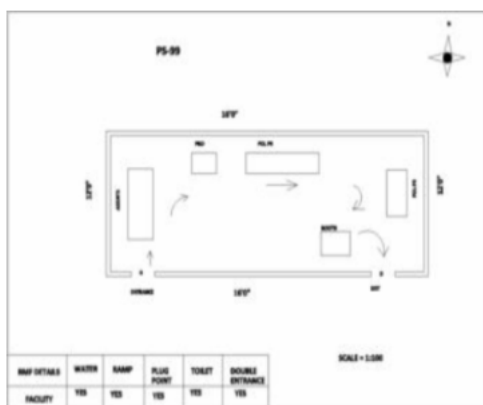

নির্বাচক নিবন্ধন আধিকারিকের স্বাক্ষর

Nazri Naksha

Google Map View

Polling Station Building Front View

Polling Station Front View

Cad View

Key MAP View

1 নাম : সেলিম সেখ পিতার নাম: সাদেমান সেখ বাড়ির নং : n0049 বয়স : 40 লিঙ্গ : পুরুষ	BSK3042223 ফটো উপলব্ধ	2 নাম : সেরাজুল সেখ পিতার নাম: মোজাফফর সেখ বাড়ির নং : n0050 বয়স : 36 লিঙ্গ : পুরুষ	ZST0954768 ফটো উপলব্ধ	3 নাম : মাসেদা খাতুন বিবি স্বামীর নাম: সেরাজুল সেখ বাড়ির নং : n0050 বয়স : 31 লিঙ্গ : মহিলা	ZST1526250 ফটো উপলব্ধ
4 নাম : রেবাসুন্দারি স্বামীর নাম: সাইদুল সেখ বাড়ির নং : n0051 বয়স : 40 লিঙ্গ : মহিলা	ZST0258053 ফটো উপলব্ধ	5 নাম : হাকিম সেখ পিতার নাম: মনসুর সেখ বাড়ির নং : n0051 বয়স : 33 লিঙ্গ : পুরুষ	ZST1525906 ফটো উপলব্ধ	6 নাম : উকিল সেখ পিতার নাম: মনসুর সেখ বাড়ির নং : n0051 বয়স : 33 লিঙ্গ : পুরুষ	ZST1525971 ফটো উপলব্ধ
7 নাম : রিনা বিবি স্বামীর নাম: উকিল সেখ বাড়ির নং : n0051 বয়স : 31 লিঙ্গ : মহিলা	ZST1384874 ফটো উপলব্ধ	8 নাম : মেরিনা বিবি স্বামীর নাম: জয়নাল সেখ বাড়ির নং : n0053 বয়স : 61 লিঙ্গ : মহিলা	WB/08/051/534152 ফটো উপলব্ধ	9 নাম : সেরিনা বিবি স্বামীর নাম: পাঁচু সেখ বাড়ির নং : n0041 বয়স : 61 লিঙ্গ : মহিলা	WB/08/051/534121 ফটো উপলব্ধ
10 নাম : সফিকুল সেখ পিতার নাম: পাঁচু সেখ বাড়ির নং : n0041 বয়স : 39 লিঙ্গ : পুরুষ	ZST0954495 ফটো উপলব্ধ	11 নাম : লুসি খাতুন বিবি স্বামীর নাম: সফিকুল সেখ বাড়ির নং : n0041 বয়স : 36 লিঙ্গ : মহিলা	ZST0954891 ফটো উপলব্ধ	12 নাম : মাসতুরা বেওয়া স্বামীর নাম: দিশা বিশ্বাস বাড়ির নং : n0199 বয়স : 53 লিঙ্গ : মহিলা	WB/08/051/534060 ফটো উপলব্ধ
13 নাম : রাকেশ নাদাব পিতার নাম: সান্তার নাদাব বাড়ির নং : n0193 বয়স : 37 লিঙ্গ : পুরুষ	ZST1384767 ফটো উপলব্ধ	14 নাম : মোক্তার মিঞা পিতার নাম: সান্তার নাদাব বাড়ির নং : n0193 বয়স : 31 লিঙ্গ : পুরুষ	ZST1384809 ফটো উপলব্ধ	15 নাম : মামনি বিবি স্বামীর নাম: মোক্তার মিঞা বাড়ির নং : n0193 বয়স : 32 লিঙ্গ : মহিলা	ZST1384932 ফটো উপলব্ধ
16 নাম : মোস্তাক মিয়া পিতার নাম: সান্তার নাদাব বাড়ির নং : n0193 বয়স : 30 লিঙ্গ : পুরুষ	ZST1525815 ফটো উপলব্ধ	17 নাম : সাবিলা খাতুন স্বামীর নাম: আব্দুল কাদির বাড়ির নং : n0079 বয়স : 29 লিঙ্গ : মহিলা	ZST1650118 ফটো উপলব্ধ	18 নাম : সানাউল হক পিতার নাম: নওসাদ আলী বাড়ির নং : n0079 বয়স : 55 লিঙ্গ : পুরুষ	WB/08/051/534044 ফটো উপলব্ধ
19 নাম : ওবাইদুর রহমান পিতার নাম: জয়নাল সেখ বাড়ির নং : n0003 বয়স : 29 লিঙ্গ : পুরুষ	ZST1650241 ফটো উপলব্ধ	20 নাম : হনেফা বেওয়া মায়ের নাম: আকলেমা বেওয়া বাড়ির নং : n0003 বয়স : 56 লিঙ্গ : মহিলা	ZST1649904 ফটো উপলব্ধ	21 নাম : রুকিয়া বিবি স্বামীর নাম: ভালেক সেখ বাড়ির নং : n0003 বয়স : 40 লিঙ্গ : মহিলা	ZST0256636 ফটো উপলব্ধ
22 নাম : ভালেক সেখ মায়ের নাম: আকলেমা বিবি বাড়ির নং : n0003 বয়স : 43 লিঙ্গ : পুরুষ	ZST0256628 ফটো উপলব্ধ	23 নাম : আকলেমা বিবি স্বামীর নাম: হানিফ বাড়ির নং : n0003 বয়স : 71 লিঙ্গ : মহিলা	WB/08/051/534173 ফটো উপলব্ধ	24 নাম : জোসন বেওয়া স্বামীর নাম: রিয়াজুদ্দিন সেখ বাড়ির নং : n0035 বয়স : 81 লিঙ্গ : মহিলা	WB/08/051/534115 ফটো উপলব্ধ
25 নাম : মানোয়ারা বিবি স্বামীর নাম: আমানত বাড়ির নং : n0030 বয়স : 66 লিঙ্গ : মহিলা	WB/08/051/534106 ফটো উপলব্ধ	26 নাম : জাসমিনা খাতুন স্বামীর নাম: নবী সেখ বাড়ির নং : n0030 বয়স : 37 লিঙ্গ : মহিলা	ZST1526284 ফটো উপলব্ধ	27 নাম : নবী সেখ পিতার নাম: আমানত সেখ বাড়ির নং : n0030 বয়স : 37 লিঙ্গ : পুরুষ	ZST1525856 ফটো উপলব্ধ
28 নাম : মুন্না আজিজ পিতার নাম: মেজারুল হক বাড়ির নং : n0018 বয়স : 32 লিঙ্গ : পুরুষ	ZST1525658 ফটো উপলব্ধ	29 নাম : নুরবানু বেওয়া স্বামীর নাম: মনসুর সেখ বাড়ির নং : n0051 বয়স : 56 লিঙ্গ : মহিলা	WB/08/051/534167 ফটো উপলব্ধ	30 নাম : ফিরাজুল সেখ পিতার নাম: মোজাফফার সেখ বাড়ির নং : n0050 বয়স : 32 লিঙ্গ : পুরুষ	ZST1384890 ফটো উপলব্ধ