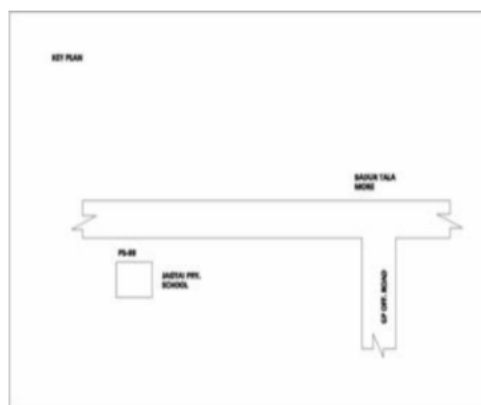

নির্বাচক নিবন্ধন আধিকারিকের স্বাক্ষর

Nazri Naksha

Google Map View

Polling Station Building Front View

Polling Station Front View

Cad View

Key MAP View

1 নাম : সেলিম সেখ পিতার নাম: সাদেমান সেখ বাড়ির নং : n0049 বয়স : 40 লিঙ্গ : পুরুষ	BSK3042223 ফটো উপলব্ধ	2 নাম : সেরাজুল সেখ পিতার নাম: মোজাফফর সেখ বাড়ির নং : n0050 বয়স : 36 লিঙ্গ : পুরুষ	ZST0954768 ফটো উপলব্ধ	3 নাম : মাসেদা খাতুন বিবি স্বামীর নাম: সেরাজুল সেখ বাড়ির নং : n0050 বয়স : 31 লিঙ্গ : মহিলা	ZST1526250 ফটো উপলব্ধ
4 নাম : রেবাসুন্দারি স্বামীর নাম: সাইদুল সেখ বাড়ির নং : n0051 বয়স : 40 লিঙ্গ : মহিলা	ZST0258053 ফটো উপলব্ধ	5 নাম : হাকিম সেখ পিতার নাম: মনসুর সেখ বাড়ির নং : n0051 বয়স : 33 লিঙ্গ : পুরুষ	ZST1525906 ফটো উপলব্ধ	6 নাম : উকিল সেখ পিতার নাম: মনসুর সেখ বাড়ির নং : n0051 বয়স : 33 লিঙ্গ : পুরুষ	ZST1525971 ফটো উপলব্ধ
7 নাম : রিনা বিবি স্বামীর নাম: উকিল সেখ বাড়ির নং : n0051 বয়স : 31 লিঙ্গ : মহিলা	ZST1384874 ফটো উপলব্ধ	8 নাম : মেরিনা বিবি স্বামীর নাম: জয়নাল সেখ বাড়ির নং : n0053 বয়স : 61 লিঙ্গ : মহিলা	WB/08/051/534152 ফটো উপলব্ধ	9 নাম : সেরিনা বিবি স্বামীর নাম: পাঁচু সেখ বাড়ির নং : n0041 বয়স : 61 লিঙ্গ : মহিলা	WB/08/051/534121 ফটো উপলব্ধ
10 নাম : সফিকুল সেখ পিতার নাম: পাঁচু সেখ বাড়ির নং : n0041 বয়স : 39 লিঙ্গ : পুরুষ	ZST0954495 ফটো উপলব্ধ	11 নাম : লুসি খাতুন বিবি স্বামীর নাম: সফিকুল সেখ বাড়ির নং : n0041 বয়স : 36 লিঙ্গ : মহিলা	ZST0954891 ফটো উপলব্ধ	12 নাম : মাসতুরা বেওয়া স্বামীর নাম: দিশা বিশ্বাস বাড়ির নং : n0199 বয়স : 53 লিঙ্গ : মহিলা	WB/08/051/534060 ফটো উপলব্ধ
13 নাম : রাকেশ নাদাব পিতার নাম: সান্তার নাদাব বাড়ির নং : n0193 বয়স : 37 লিঙ্গ : পুরুষ	ZST1384767 ফটো উপলব্ধ	14 নাম : মোক্তার মিঞা পিতার নাম: সান্তার নাদাব বাড়ির নং : n0193 বয়স : 31 লিঙ্গ : পুরুষ	ZST1384809 ফটো উপলব্ধ	15 নাম : মামনি বিবি স্বামীর নাম: মোক্তার মিঞা বাড়ির নং : n0193 বয়স : 32 লিঙ্গ : মহিলা	ZST1384932 ফটো উপলব্ধ
16 নাম : মোস্তাক মিয়া পিতার নাম: সান্তার নাদাব বাড়ির নং : n0193 বয়স : 30 লিঙ্গ : পুরুষ	ZST1525815 ফটো উপলব্ধ	17 নাম : সাবিলা খাতুন স্বামীর নাম: আব্দুল কাদির বাড়ির নং : n0079 বয়স : 29 লিঙ্গ : মহিলা	ZST1650118 ফটো উপলব্ধ	18 নাম : সানাউল হক পিতার নাম: নওসাদ আলী বাড়ির নং : n0079 বয়স : 55 লিঙ্গ : পুরুষ	WB/08/051/534044 ফটো উপলব্ধ
19 নাম : ওবাইদুর রহমান পিতার নাম: জয়নাল সেখ বাড়ির নং : n0003 বয়স : 29 লিঙ্গ : পুরুষ	ZST1650241 ফটো উপলব্ধ	20 নাম : হনেফা বেওয়া মায়ের নাম: আকলেমা বেওয়া বাড়ির নং : n0003 বয়স : 56 লিঙ্গ : মহিলা	ZST1649904 ফটো উপলব্ধ	21 নাম : রুকিয়া বিবি স্বামীর নাম: ভালেক সেখ বাড়ির নং : n0003 বয়স : 40 লিঙ্গ : মহিলা	ZST0256636 ফটো উপলব্ধ
22 নাম : ভালেক সেখ মায়ের নাম: আকলেমা বিবি বাড়ির নং : n0003 বয়স : 43 লিঙ্গ : পুরুষ	ZST0256628 ফটো উপলব্ধ	23 নাম : আকলেমা বিবি স্বামীর নাম: হানিফ বাড়ির নং : n0003 বয়স : 71 লিঙ্গ : মহিলা	WB/08/051/534173 ফটো উপলব্ধ	24 নাম : জোসন বেওয়া স্বামীর নাম: রিয়াজুদ্দিন সেখ বাড়ির নং : n0035 বয়স : 81 লিঙ্গ : মহিলা	WB/08/051/534115 ফটো উপলব্ধ
25 নাম : মানোয়ারা বিবি স্বামীর নাম: আমানত বাড়ির নং : n0030 বয়স : 66 লিঙ্গ : মহিলা	WB/08/051/534106 ফটো উপলব্ধ	26 নাম : জাসমিনা খাতুন স্বামীর নাম: নবী সেখ বাড়ির নং : n0030 বয়স : 37 লিঙ্গ : মহিলা	ZST1526284 ফটো উপলব্ধ	27 নাম : নবী সেখ পিতার নাম: আমানত সেখ বাড়ির নং : n0030 বয়স : 37 লিঙ্গ : পুরুষ	ZST1525856 ফটো উপলব্ধ
28 নাম : মুন্না আজিজ পিতার নাম: মেজারুল হক বাড়ির নং : n0018 বয়স : 32 লিঙ্গ : পুরুষ	ZST1525658 ফটো উপলব্ধ	29 নাম : নুরবানু বেওয়া স্বামীর নাম: মনসুর সেখ বাড়ির নং : n0051 বয়স : 56 লিঙ্গ : মহিলা	WB/08/051/534167 ফটো উপলব্ধ	30 নাম : ফিরাজুল সেখ পিতার নাম: মোজাফফার সেখ বাড়ির নং : n0050 বয়স : 32 লিঙ্গ : পুরুষ	ZST1384890 ফটো উপলব্ধ