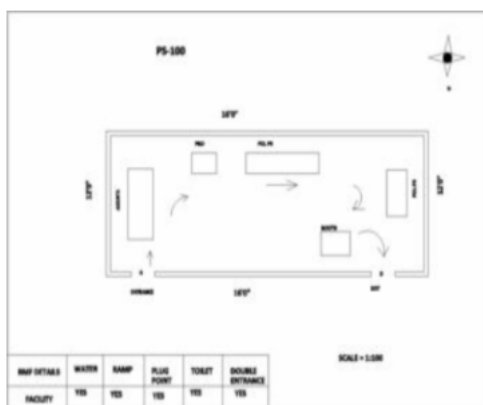

নির্বাচক নিবন্ধন আধিকারিকের স্বাক্ষর

Nazri Naksha

Google Map View

Polling Station Building Front View

Polling Station Front View

Cad View

Key MAP View

বিধানসভা নির্বাচনক্ষেত্রের নং, নাম : 57-সুতি
ভাগ নং, নাম : 1-পাড়া-জগতাই,হাজীপাড়া