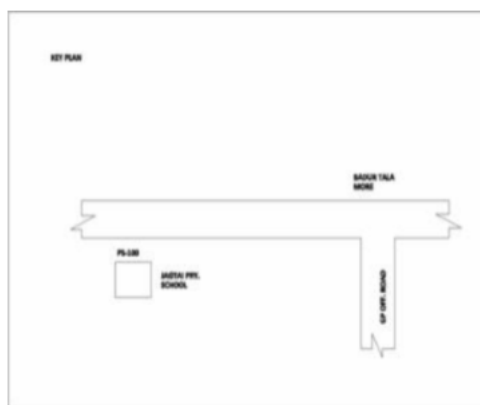

নির্বাচক নিবন্ধন আধিকারিকের স্বাক্ষর

Nazri Naksha

Google Map View

Polling Station Building Front View

Polling Station Front View

Cad View

Key MAP View

বিধানসভা নির্বাচনক্ষেত্রের নং, নাম : 57-সুতি
ভাগ নং, নাম : 1-পাড়া-জগতাই,হাজীপাড়া