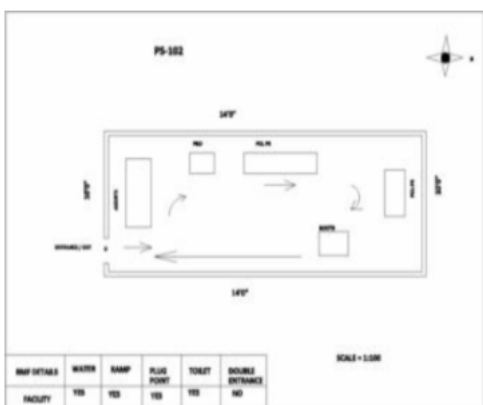

নির্বাচক নিবন্ধন আধিকারিকের স্বাক্ষর

Nazri Naksha

Google Map View

Polling Station Building Front View

Polling Station Front View

Cad View

Key MAP View

বিধানসভা নির্বাচনক্ষেত্রের নং, নাম : 57-সুতি  
ভাগ নং, নাম : 1-পাড়া-জগতাই,কায়েতপাড়া, গুড়িপাড়া