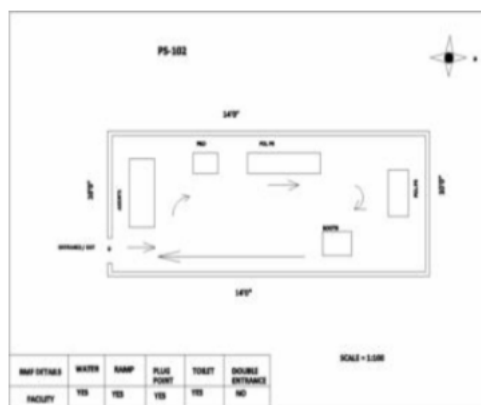

নির্বাচক নিবন্ধন আধিকারিকের স্বাক্ষর

Nazri Naksha

Google Map View

Polling Station Building Front View

Polling Station Front View

Cad View

Key MAP View

বিধানসভা নির্বাচনক্ষেত্রের নং, নাম : 57-সুতি  
ভাগ নং, নাম : 1-পাড়া-জগতাই,কায়েতপাড়া, গুড়িপাড়া