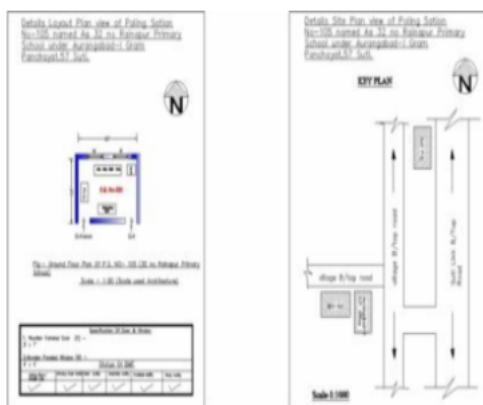

নির্বাচক নিবন্ধন আধিকারিকের স্বাক্ষর

Nazri Naksha

Google Map View

Polling Station Building Front View

Polling Station Front View

Cad View

Key MAP View

1 নাম : রাজকুমার সিংহ পিতার নাম: দেবেন্দ্রনাথ সিংহ বাড়ির নং : n0105 বয়স : 60 লিঙ্গ : পুরুষ	ZST0271502 ফটো উপলব্ধ	2 নাম : প্রতিমা সিংহ পিতার নাম: রাজকুমার সিংহ বাড়ির নং : n0105 বয়স : 31 লিঙ্গ : মহিলা	ZST1386697 ফটো উপলব্ধ	3 নাম : রঞ্জিত বিশ্বাস পিতার নাম: শরণ চন্দ্র বিশ্বাস বাড়ির নং : n0229 বয়স : 63 লিঙ্গ : পুরুষ	BSK1906528 ফটো উপলব্ধ
4 নাম : পূজা সিংহ পিতার নাম: রাজকুমার সিংহ বাড়ির নং : এন0105 বয়স : 25 লিঙ্গ : মহিলা	ZST2037307 ফটো উপলব্ধ	5 নাম : পাপাই সিংহ পিতার নাম: রাজকুমার সিংহ বাড়ির নং : এন0105 বয়স : 26 লিঙ্গ : পুরুষ	ZST1937861 ফটো উপলব্ধ	6 নাম : শুভজিৎ বিশ্বাস পিতার নাম: রঞ্জিত বিশ্বাস বাড়ির নং : n0227 বয়স : 31 লিঙ্গ : পুরুষ	ZST1385731 ফটো উপলব্ধ
7 নাম : জ্যোতি সরকার পিতার নাম: উত্তম সরকার বাড়ির নং : এন0149 বয়স : 25 লিঙ্গ : মহিলা	ZST2035996 ফটো উপলব্ধ	8 নাম : চঞ্চলা সরকার স্বামীর নাম: উত্তম সরকার বাড়ির নং : এন0149 বয়স : 43 লিঙ্গ : মহিলা	ZST1269307 ফটো উপলব্ধ	9 নাম : উত্তম সরকার পিতার নাম: দুলাল সরকার বাড়ির নং : এন0149 বয়স : 52 লিঙ্গ : পুরুষ	BSK3113933 ফটো উপলব্ধ
10 নাম : আলো সিংহ স্বামীর নাম: রাজকুমার সিংহ বাড়ির নং : n0105 বয়স : 54 লিঙ্গ : মহিলা	BSK1897271 ফটো উপলব্ধ	11 নাম : পলি মন্ডল স্বামীর নাম: বিসু মন্ডল বাড়ির নং : n0213 বয়স : 45 লিঙ্গ : মহিলা	ZST0863365 ফটো উপলব্ধ	12 নাম : অনিশা সরকার পিতার নাম: উত্তম সরকার বাড়ির নং : এন0149 বয়স : 22 লিঙ্গ : মহিলা	ZST2757896 ফটো উপলব্ধ
13 নাম : সুবর্ণা বিশ্বাস পিতার নাম: রঞ্জিত বিশ্বাস বাড়ির নং : এন0229 বয়স : 23 লিঙ্গ : মহিলা	ZST2668747 ফটো উপলব্ধ	14 নাম : বাপি সেখ পিতার নাম: সোনাদী সেখ বাড়ির নং : এন0130 বয়স : 22 লিঙ্গ : পুরুষ	ZST2766590 ফটো উপলব্ধ	15 নাম : হাবিবা সুলতান স্বামীর নাম: সুকচাঁদ সেখ বাড়ির নং : n0130 বয়স : 44 লিঙ্গ : মহিলা	BSK1558139 ফটো উপলব্ধ
16 নাম : জ্যোত্সা বিবি পিতার নাম: সোনার্দী সেখ বাড়ির নং : n00122 বয়স : 31 লিঙ্গ : মহিলা	ZST2868545 ফটো উপলব্ধ	17 নাম : বিউটি খাতুন পিতার নাম: সোনার্দী সেখ বাড়ির নং : এন0130 বয়স : 25 লিঙ্গ : মহিলা	ZST2039600 ফটো উপলব্ধ	18 নাম : রহিম সেখ পিতার নাম: সোনার্দী সেখ বাড়ির নং : nং000134 বয়স : 22 লিঙ্গ : পুরুষ	ZST2883189 ফটো উপলব্ধ
19 নাম : সোনার্দী সেখ পিতার নাম: তাহির সেখ বাড়ির নং : n0130 বয়স : 71 লিঙ্গ : পুরুষ	BSK1897446 ফটো উপলব্ধ	20 নাম : আঞ্জিরা বিবি স্বামীর নাম: মিরচাঁদ সেখ বাড়ির নং : n0130 বয়স : 37 লিঙ্গ : মহিলা	ZST1528280 ফটো উপলব্ধ	21 নাম : রুপচাঁদ সেখ পিতার নাম: সোনার্দী সেখ বাড়ির নং : n0130 বয়স : 46 লিঙ্গ : পুরুষ	BSK1897420 ফটো উপলব্ধ
22 নাম : মিনু বিবি স্বামীর নাম: রুপচাঁদ সেখ বাড়ির নং : n0130 বয়স : 41 লিঙ্গ : মহিলা	ZST0273813 ফটো উপলব্ধ	23 নাম : শুকচাঁদ সেখ পিতার নাম: সোনার্দী সেখ বাড়ির নং : n0130 বয়স : 51 লিঙ্গ : পুরুষ	BSK2714574 ফটো উপলব্ধ	24 নাম : মোসাররাফ সেখ পিতার নাম: শুকচাঁদ সেখ বাড়ির নং : এন0130 বয়স : 21 লিঙ্গ : পুরুষ	ZST2949436 ফটো উপলব্ধ
25 নাম : তনুশ্রী দাস (মন্ডল) স্বামীর নাম: অসিত কুমার মন্ডল বাড়ির নং : n0154 বয়স : 38 লিঙ্গ : মহিলা	ZST0863597 ফটো উপলব্ধ	26 নাম : শান্তি অধিকারী স্বামীর নাম: অনিল অধিকারী বাড়ির নং : n0001 বয়স : 62 লিঙ্গ : মহিলা	WB/08/051/525004 ফটো উপলব্ধ	27 নাম : যুথিকা অধিকারী স্বামীর নাম: অজিত অধিকারী বাড়ির নং : n0001 বয়স : 64 লিঙ্গ : মহিলা	WB/08/051/525002 ফটো উপলব্ধ
28 নাম : বিথিকা অধিকারী স্বামীর নাম: বিনয় অধিকারী বাড়ির নং : n0001 বয়স : 57 লিঙ্গ : মহিলা	WB/08/051/525007 ফটো উপলব্ধ	29 নাম : গায়ত্রী অধিকারী স্বামীর নাম: দুলাল অধিকারী বাড়ির নং : n0005 বয়স : 56 লিঙ্গ : মহিলা	BSK1897511 ফটো উপলব্ধ	30 নাম : অপরাঞ্জিতা অধিকারী পিতার নাম: দুলাল অধিকারী বাড়ির নং : n0005 বয়স : 29 লিঙ্গ : মহিলা	ZST1651991 ফটো উপলব্ধ