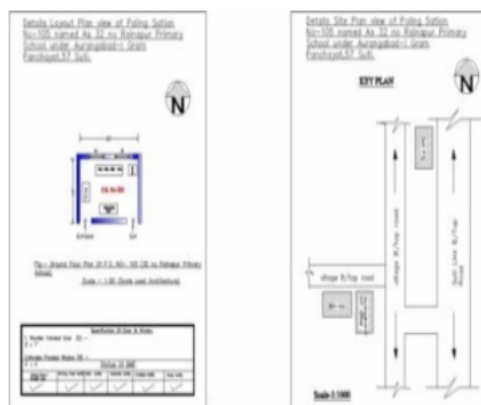

নির্বাচক নিবন্ধন আধিকারিকের স্বাক্ষর

Nazri Naksha

Google Map View

Polling Station Building Front View

Polling Station Front View

Cad View

Key MAP View

1 নাম : রাজকুমার সিংহ পিতার নাম: দেবেন্দ্রনাথ সিংহ বাড়ির নং : n0105 বয়স : 60 লিঙ্গ : পুরুষ	ZST0271502 ফটো উপলব্ধ	2 নাম : প্রতিমা সিংহ পিতার নাম: রাজকুমার সিংহ বাড়ির নং : n0105 বয়স : 31 লিঙ্গ : মহিলা	ZST1386697 ফটো উপলব্ধ	3 নাম : রঞ্জিত বিশ্বাস পিতার নাম: শরণ চন্দ্র বিশ্বাস বাড়ির নং : n0229 বয়স : 63 লিঙ্গ : পুরুষ	BSK1906528 ফটো উপলব্ধ
4 নাম : পূজা সিংহ পিতার নাম: রাজকুমার সিংহ বাড়ির নং : এন0105 বয়স : 25 লিঙ্গ : মহিলা	ZST2037307 ফটো উপলব্ধ	5 নাম : পাপাই সিংহ পিতার নাম: রাজকুমার সিংহ বাড়ির নং : এন0105 বয়স : 26 লিঙ্গ : পুরুষ	ZST1937861 ফটো উপলব্ধ	6 নাম : শুভজিৎ বিশ্বাস পিতার নাম: রঞ্জিত বিশ্বাস বাড়ির নং : n0227 বয়স : 31 লিঙ্গ : পুরুষ	ZST1385731 ফটো উপলব্ধ
7 নাম : জ্যোতি সরকার পিতার নাম: উত্তম সরকার বাড়ির নং : এন0149 বয়স : 25 লিঙ্গ : মহিলা	ZST2035996 ফটো উপলব্ধ	8 নাম : চঞ্চলা সরকার স্বামীর নাম: উত্তম সরকার বাড়ির নং : এন0149 বয়স : 43 লিঙ্গ : মহিলা	ZST1269307 ফটো উপলব্ধ	9 নাম : উত্তম সরকার পিতার নাম: দুলাল সরকার বাড়ির নং : এন0149 বয়স : 52 লিঙ্গ : পুরুষ	BSK3113933 ফটো উপলব্ধ
10 নাম : আলো সিংহ স্বামীর নাম: রাজকুমার সিংহ বাড়ির নং : n0105 বয়স : 54 লিঙ্গ : মহিলা	BSK1897271 ফটো উপলব্ধ	11 নাম : পলি মন্ডল স্বামীর নাম: বিসু মন্ডল বাড়ির নং : n0213 বয়স : 45 লিঙ্গ : মহিলা	ZST0863365 ফটো উপলব্ধ	12 নাম : অনিশা সরকার পিতার নাম: উত্তম সরকার বাড়ির নং : এন0149 বয়স : 22 লিঙ্গ : মহিলা	ZST2757896 ফটো উপলব্ধ
13 নাম : সুবর্ণা বিশ্বাস পিতার নাম: রঞ্জিত বিশ্বাস বাড়ির নং : এন0229 বয়স : 23 লিঙ্গ : মহিলা	ZST2668747 ফটো উপলব্ধ	14 নাম : বাপি সেখ পিতার নাম: সোনাদী সেখ বাড়ির নং : এন0130 বয়স : 22 লিঙ্গ : পুরুষ	ZST2766590 ফটো উপলব্ধ	15 নাম : হাবিবা সুলতান স্বামীর নাম: সুকচাঁদ সেখ বাড়ির নং : n0130 বয়স : 44 লিঙ্গ : মহিলা	BSK1558139 ফটো উপলব্ধ
16 নাম : জ্যোত্সা বিবি পিতার নাম: সোনার্দী সেখ বাড়ির নং : n00122 বয়স : 31 লিঙ্গ : মহিলা	ZST2868545 ফটো উপলব্ধ	17 নাম : বিউটি খাতুন পিতার নাম: সোনার্দী সেখ বাড়ির নং : এন0130 বয়স : 25 লিঙ্গ : মহিলা	ZST2039600 ফটো উপলব্ধ	18 নাম : রহিম সেখ পিতার নাম: সোনার্দী সেখ বাড়ির নং : nং000134 বয়স : 22 লিঙ্গ : পুরুষ	ZST2883189 ফটো উপলব্ধ
19 নাম : সোনার্দী সেখ পিতার নাম: তাহির সেখ বাড়ির নং : n0130 বয়স : 71 লিঙ্গ : পুরুষ	BSK1897446 ফটো উপলব্ধ	20 নাম : আঞ্জিরা বিবি স্বামীর নাম: মিরচাঁদ সেখ বাড়ির নং : n0130 বয়স : 37 লিঙ্গ : মহিলা	ZST1528280 ফটো উপলব্ধ	21 নাম : রুপচাঁদ সেখ পিতার নাম: সোনার্দী সেখ বাড়ির নং : n0130 বয়স : 46 লিঙ্গ : পুরুষ	BSK1897420 ফটো উপলব্ধ
22 নাম : মিনু বিবি স্বামীর নাম: রুপচাঁদ সেখ বাড়ির নং : n0130 বয়স : 41 লিঙ্গ : মহিলা	ZST0273813 ফটো উপলব্ধ	23 নাম : শুকচাঁদ সেখ পিতার নাম: সোনার্দী সেখ বাড়ির নং : n0130 বয়স : 51 লিঙ্গ : পুরুষ	BSK2714574 ফটো উপলব্ধ	24 নাম : মোসাররাফ সেখ পিতার নাম: শুকচাঁদ সেখ বাড়ির নং : এন0130 বয়স : 21 লিঙ্গ : পুরুষ	ZST2949436 ফটো উপলব্ধ
25 নাম : তনুশ্রী দাস (মন্ডল) স্বামীর নাম: অসিত কুমার মন্ডল বাড়ির নং : n0154 বয়স : 38 লিঙ্গ : মহিলা	ZST0863597 ফটো উপলব্ধ	26 নাম : শান্তি অধিকারী স্বামীর নাম: অনিল অধিকারী বাড়ির নং : n0001 বয়স : 62 লিঙ্গ : মহিলা	WB/08/051/525004 ফটো উপলব্ধ	27 নাম : যুথিকা অধিকারী স্বামীর নাম: অজিত অধিকারী বাড়ির নং : n0001 বয়স : 64 লিঙ্গ : মহিলা	WB/08/051/525002 ফটো উপলব্ধ
28 নাম : বিথিকা অধিকারী স্বামীর নাম: বিনয় অধিকারী বাড়ির নং : n0001 বয়স : 57 লিঙ্গ : মহিলা	WB/08/051/525007 ফটো উপলব্ধ	29 নাম : গায়ত্রী অধিকারী স্বামীর নাম: দুলাল অধিকারী বাড়ির নং : n0005 বয়স : 56 লিঙ্গ : মহিলা	BSK1897511 ফটো উপলব্ধ	30 নাম : অপরাঞ্জিতা অধিকারী পিতার নাম: দুলাল অধিকারী বাড়ির নং : n0005 বয়স : 29 লিঙ্গ : মহিলা	ZST1651991 ফটো উপলব্ধ