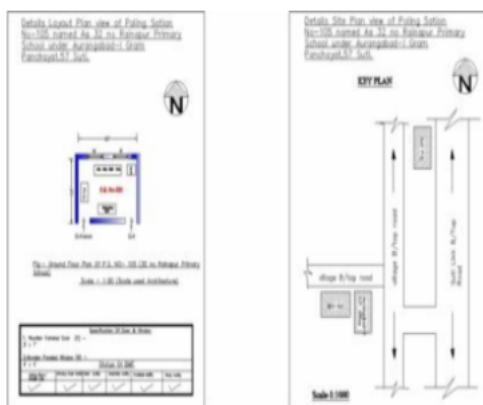

নির্বাচক নিবন্ধন আধিকারিকের স্বাক্ষর

Nazri Naksha

Google Map View

Polling Station Building Front View

Polling Station Front View

Cad View

Key MAP View

1 নাম : ছবি ঘোষ স্বামীর নাম: পবন ঘোষ বাড়ির নং : n0086 বয়স : 40 লিঙ্গ : মহিলা	ZST0269514 ফটো উপলব্ধ	2 নাম : রাতুল ব্যানার্জী পিতার নাম: গোপাল ব্যানার্জী বাড়ির নং : n0036 বয়স : 56 লিঙ্গ : পুরুষ	WB/08/051/525742 ফটো উপলব্ধ	3 নাম : কুমকুম ঘোষ স্বামীর নাম: গগন ঘোষ বাড়ির নং : n0116 বয়স : 43 লিঙ্গ : মহিলা	ZST0269506 ফটো উপলব্ধ
4 নাম : সঙ্গীতা সিংহ(ঘোষ) স্বামীর নাম: বৃন্দাবন ঘোষ বাড়ির নং : n0117 বয়স : 37 লিঙ্গ : মহিলা	BSK3114121 ফটো উপলব্ধ	5 নাম : পপি ঘোষ পিতার নাম: গগন ঘোষ বাড়ির নং : এন0098 বয়স : 23 লিঙ্গ : মহিলা	ZST2669216 ফটো উপলব্ধ	6 নাম : অঞ্জন ব্যানার্জী পিতার নাম: গোপাল ব্যানার্জী বাড়ির নং : n0036 বয়স : 63 লিঙ্গ : পুরুষ	ZST2740843 ফটো উপলব্ধ
7 নাম : রুপালী হালদার (সরকার) স্বামীর নাম: বিপদ সরকার বাড়ির নং : N0194 বয়স : 38 লিঙ্গ : মহিলা	BSK3032018 ফটো উপলব্ধ	8 নাম : সন্নাট ঘোষ পিতার নাম: নিতাই ঘোষ বাড়ির নং : N0042 বয়স : 29 লিঙ্গ : পুরুষ	ZST2518694 ফটো উপলব্ধ	9 নাম : সন্নাট ঘোষ পিতার নাম: সঞ্জয় ঘোষ বাড়ির নং : N0030 বয়স : 24 লিঙ্গ : পুরুষ	ZST2518272 ফটো উপলব্ধ
10 নাম : সুজয় ঘোষ পিতার নাম: নন্দ ঘোষ বাড়ির নং : N0024 বয়স : 24 লিঙ্গ : পুরুষ	ZST2517753 ফটো উপলব্ধ	11 নাম : পুষ্প ঘোষ পিতার নাম: মৃত ফুলচাঁদ ঘোষ বাড়ির নং : N0016 বয়স : 26 লিঙ্গ : মহিলা	ZST2516854 ফটো উপলব্ধ	12 নাম : বিপদ সরকার পিতার নাম: পাশান সরকার বাড়ির নং : N0194 বয়স : 50 লিঙ্গ : পুরুষ	ZST2517035 ফটো উপলব্ধ
13 নাম : সুজাতা ঘোষ স্বামীর নাম: বাপি ঘোষ বাড়ির নং : এন0017 বয়স : 23 লিঙ্গ : মহিলা	ZST2669992 ফটো উপলব্ধ	14 নাম : ডিপজল ঘোষ পিতার নাম: সুধীর ঘোষ বাড়ির নং : এন0171 বয়স : 24 লিঙ্গ : পুরুষ	ZST2669273 ফটো উপলব্ধ	15 নাম : সোনিয়া দাস পিতার নাম: সৌমেন দাস বাড়ির নং : এন0016 বয়স : 23 লিঙ্গ : মহিলা	ZST2668945 ফটো উপলব্ধ
16 নাম : সুদীপ্ত ঘোষ পিতার নাম: রতন ঘোষ বাড়ির নং : এন0190 বয়স : 23 লিঙ্গ : পুরুষ	ZST2670560 ফটো উপলব্ধ	17 নাম : লোহারাম ঘোষ পিতার নাম: বৃন্দাবন ঘোষ বাড়ির নং : এন0118 বয়স : 23 লিঙ্গ : পুরুষ	ZST2669679 ফটো উপলব্ধ	18 নাম : জ্যোৎস্না পাল স্বামীর নাম: বিশ্বজিৎ পাল বাড়ির নং : এন0031 বয়স : 23 লিঙ্গ : মহিলা	ZST2660777 ফটো উপলব্ধ
19 নাম : সাধন ঘোষ পিতার নাম: সুধীর ঘোষ বাড়ির নং : এন00 বয়স : 26 লিঙ্গ : পুরুষ	ZST2669083 ফটো উপলব্ধ	20 নাম : রুমা ঘোষ স্বামীর নাম: শিবনাথ ঘোষ বাড়ির নং : এন0016 বয়স : 27 লিঙ্গ : মহিলা	ZST2669570 ফটো উপলব্ধ	21 নাম : প্রিয়ান্কা ঘোষ স্বামীর নাম: তুষার কান্তি ঘোষ বাড়ির নং : এন0038 বয়স : 25 লিঙ্গ : মহিলা	ZST2669596 ফটো উপলব্ধ
22 নাম : অনন্ত ঘোষ পিতার নাম: ফুলচাঁদ ঘোষ বাড়ির নং : এন0016 বয়স : 26 লিঙ্গ : পুরুষ	ZST2670289 ফটো উপলব্ধ	23 নাম : শিব শঙ্কর ঘোষ পিতার নাম: ভাদু ঘোষ বাড়ির নং : এন0075 বয়স : 23 লিঙ্গ : পুরুষ	ZST2670057 ফটো উপলব্ধ	24 নাম : সন্নাট ঘোষ পিতার নাম: জনার্দন ঘোষ বাড়ির নং : এন000 বয়স : 23 লিঙ্গ : পুরুষ	ZST2669356 ফটো উপলব্ধ
25 নাম : রেবা ঘোষ পিতার নাম: সুধীর ঘোষ বাড়ির নং : এন0171 বয়স : 25 লিঙ্গ : মহিলা	ZST2669323 ফটো উপলব্ধ	26 নাম : বিক্রম ঘোষ পিতার নাম: নিতাই ঘোষ বাড়ির নং : এন0042 বয়স : 25 লিঙ্গ : পুরুষ	ZST2670206 ফটো উপলব্ধ	27 নাম : অঞ্জু ঘোষ পিতার নাম: রঞ্জীত ঘোষ বাড়ির নং : এন0014 বয়স : 24 লিঙ্গ : মহিলা	ZST2670362 ফটো উপলব্ধ
28 নাম : রেনু ঘোষ স্বামীর নাম: কাঞ্চন ঘোষ বাড়ির নং : n0018 বয়স : 66 লিঙ্গ : মহিলা	ZST2233955 ফটো উপলব্ধ	29 নাম : মৃত্যুঞ্জয় পাল পিতার নাম: নব কুমার পাল বাড়ির নং : এন0031 বয়স : 31 লিঙ্গ : পুরুষ	ZST1397827 ফটো উপলব্ধ	30 নাম : শিবশঙ্কর ঘোষ পিতার নাম: দোলন ঘোষ বাড়ির নং : N0019 বয়স : 32 লিঙ্গ : পুরুষ	ZST2517688 ফটো উপলব্ধ