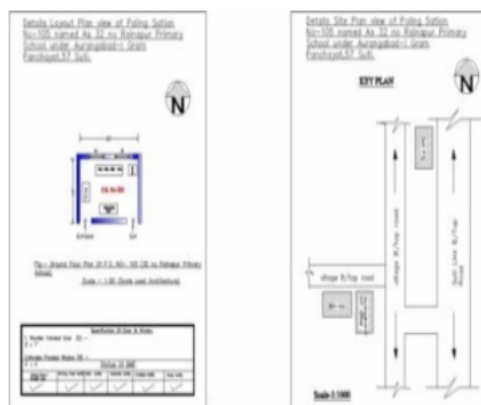

নির্বাচক নিবন্ধন আধিকারিকের স্বাক্ষর

Nazri Naksha

Google Map View

Polling Station Building Front View

Polling Station Front View

Cad View

Key MAP View

1 নাম : ছবি ঘোষ স্বামীর নাম: পবন ঘোষ বাড়ির নং : n0086 বয়স : 40 লিঙ্গ : মহিলা	ZST0269514 ফটো উপলব্ধ	2 নাম : রাতুল ব্যানার্জী পিতার নাম: গোপাল ব্যানার্জী বাড়ির নং : n0036 বয়স : 56 লিঙ্গ : পুরুষ	WB/08/051/525742 ফটো উপলব্ধ	3 নাম : কুমকুম ঘোষ স্বামীর নাম: গগন ঘোষ বাড়ির নং : n0116 বয়স : 43 লিঙ্গ : মহিলা	ZST0269506 ফটো উপলব্ধ
4 নাম : সঙ্গীতা সিংহ(ঘোষ) স্বামীর নাম: বৃন্দাবন ঘোষ বাড়ির নং : n0117 বয়স : 37 লিঙ্গ : মহিলা	BSK3114121 ফটো উপলব্ধ	5 নাম : পপি ঘোষ পিতার নাম: গগন ঘোষ বাড়ির নং : এন0098 বয়স : 23 লিঙ্গ : মহিলা	ZST2669216 ফটো উপলব্ধ	6 নাম : অঞ্জন ব্যানার্জী পিতার নাম: গোপাল ব্যানার্জী বাড়ির নং : n0036 বয়স : 63 লিঙ্গ : পুরুষ	ZST2740843 ফটো উপলব্ধ
7 নাম : রুপালী হালদার (সরকার) স্বামীর নাম: বিপদ সরকার বাড়ির নং : N0194 বয়স : 38 লিঙ্গ : মহিলা	BSK3032018 ফটো উপলব্ধ	8 নাম : সন্নাট ঘোষ পিতার নাম: নিতাই ঘোষ বাড়ির নং : N0042 বয়স : 29 লিঙ্গ : পুরুষ	ZST2518694 ফটো উপলব্ধ	9 নাম : সন্নাট ঘোষ পিতার নাম: সঞ্জয় ঘোষ বাড়ির নং : N0030 বয়স : 24 লিঙ্গ : পুরুষ	ZST2518272 ফটো উপলব্ধ
10 নাম : সুজয় ঘোষ পিতার নাম: নন্দ ঘোষ বাড়ির নং : N0024 বয়স : 24 লিঙ্গ : পুরুষ	ZST2517753 ফটো উপলব্ধ	11 নাম : পুষ্প ঘোষ পিতার নাম: মৃত ফুলচাঁদ ঘোষ বাড়ির নং : N0016 বয়স : 26 লিঙ্গ : মহিলা	ZST2516854 ফটো উপলব্ধ	12 নাম : বিপদ সরকার পিতার নাম: পাশান সরকার বাড়ির নং : N0194 বয়স : 50 লিঙ্গ : পুরুষ	ZST2517035 ফটো উপলব্ধ
13 নাম : সুজাতা ঘোষ স্বামীর নাম: বাপি ঘোষ বাড়ির নং : এন0017 বয়স : 23 লিঙ্গ : মহিলা	ZST2669992 ফটো উপলব্ধ	14 নাম : ডিপজল ঘোষ পিতার নাম: সুধীর ঘোষ বাড়ির নং : এন0171 বয়স : 24 লিঙ্গ : পুরুষ	ZST2669273 ফটো উপলব্ধ	15 নাম : সোনিয়া দাস পিতার নাম: সৌমেন দাস বাড়ির নং : এন0016 বয়স : 23 লিঙ্গ : মহিলা	ZST2668945 ফটো উপলব্ধ
16 নাম : সুদীপ্ত ঘোষ পিতার নাম: রতন ঘোষ বাড়ির নং : এন0190 বয়স : 23 লিঙ্গ : পুরুষ	ZST2670560 ফটো উপলব্ধ	17 নাম : লোহারাম ঘোষ পিতার নাম: বৃন্দাবন ঘোষ বাড়ির নং : এন0118 বয়স : 23 লিঙ্গ : পুরুষ	ZST2669679 ফটো উপলব্ধ	18 নাম : জ্যোৎস্না পাল স্বামীর নাম: বিশ্বজিৎ পাল বাড়ির নং : এন0031 বয়স : 23 লিঙ্গ : মহিলা	ZST2660777 ফটো উপলব্ধ
19 নাম : সাধন ঘোষ পিতার নাম: সুধীর ঘোষ বাড়ির নং : এন00 বয়স : 26 লিঙ্গ : পুরুষ	ZST2669083 ফটো উপলব্ধ	20 নাম : রুমা ঘোষ স্বামীর নাম: শিবনাথ ঘোষ বাড়ির নং : এন0016 বয়স : 27 লিঙ্গ : মহিলা	ZST2669570 ফটো উপলব্ধ	21 নাম : প্রিয়ান্কা ঘোষ স্বামীর নাম: তুষার কান্তি ঘোষ বাড়ির নং : এন0038 বয়স : 25 লিঙ্গ : মহিলা	ZST2669596 ফটো উপলব্ধ
22 নাম : অনন্ত ঘোষ পিতার নাম: ফুলচাঁদ ঘোষ বাড়ির নং : এন0016 বয়স : 26 লিঙ্গ : পুরুষ	ZST2670289 ফটো উপলব্ধ	23 নাম : শিব শঙ্কর ঘোষ পিতার নাম: ভাদু ঘোষ বাড়ির নং : এন0075 বয়স : 23 লিঙ্গ : পুরুষ	ZST2670057 ফটো উপলব্ধ	24 নাম : সন্নাট ঘোষ পিতার নাম: জনার্দন ঘোষ বাড়ির নং : এন000 বয়স : 23 লিঙ্গ : পুরুষ	ZST2669356 ফটো উপলব্ধ
25 নাম : রেবা ঘোষ পিতার নাম: সুধীর ঘোষ বাড়ির নং : এন0171 বয়স : 25 লিঙ্গ : মহিলা	ZST2669323 ফটো উপলব্ধ	26 নাম : বিক্রম ঘোষ পিতার নাম: নিতাই ঘোষ বাড়ির নং : এন0042 বয়স : 25 লিঙ্গ : পুরুষ	ZST2670206 ফটো উপলব্ধ	27 নাম : অঞ্জু ঘোষ পিতার নাম: রঞ্জীত ঘোষ বাড়ির নং : এন0014 বয়স : 24 লিঙ্গ : মহিলা	ZST2670362 ফটো উপলব্ধ
28 নাম : রেনু ঘোষ স্বামীর নাম: কাঞ্চন ঘোষ বাড়ির নং : n0018 বয়স : 66 লিঙ্গ : মহিলা	ZST2233955 ফটো উপলব্ধ	29 নাম : মৃত্যুঞ্জয় পাল পিতার নাম: নব কুমার পাল বাড়ির নং : এন0031 বয়স : 31 লিঙ্গ : পুরুষ	ZST1397827 ফটো উপলব্ধ	30 নাম : শিবশঙ্কর ঘোষ পিতার নাম: দোলন ঘোষ বাড়ির নং : N0019 বয়স : 32 লিঙ্গ : পুরুষ	ZST2517688 ফটো উপলব্ধ