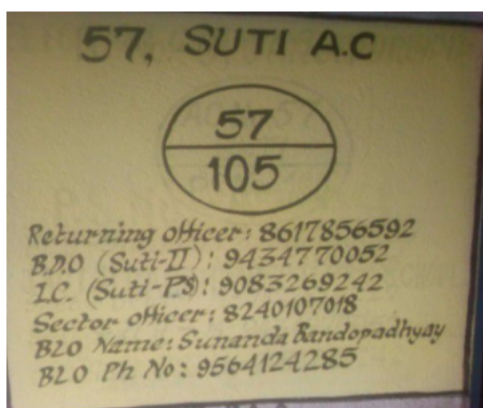

নির্বাচক নিবন্ধন আধিকারিকের স্বাক্ষর

Nazri Naksha

Google Map View

Polling Station Building Front View

Polling Station Front View

Cad View

Key MAP View

1 নাম : ছবি ঘোষ স্বামীর নাম: পবন ঘোষ বাড়ির নং : n0086 বয়স : 40 লিঙ্গ : মহিলা	ZST0269514 ফটো উপলব্ধ	2 নাম : রাতুল ব্যানার্জী পিতার নাম: গোপাল ব্যানার্জী বাড়ির নং : n0036 বয়স : 56 লিঙ্গ : পুরুষ	WB/08/051/525742 ফটো উপলব্ধ	3 নাম : কুমকুম ঘোষ স্বামীর নাম: গগন ঘোষ বাড়ির নং : n0116 বয়স : 43 লিঙ্গ : মহিলা	ZST0269506 ফটো উপলব্ধ
4 নাম : সঙ্গীতা সিংহ(ঘোষ) স্বামীর নাম: বৃন্দাবন ঘোষ বাড়ির নং : n0117 বয়স : 37 লিঙ্গ : মহিলা	BSK3114121 ফটো উপলব্ধ	5 নাম : পপি ঘোষ পিতার নাম: গগন ঘোষ বাড়ির নং : এন0098 বয়স : 23 লিঙ্গ : মহিলা	ZST2669216 ফটো উপলব্ধ	6 নাম : অঞ্জন ব্যানার্জী পিতার নাম: গোপাল ব্যানার্জী বাড়ির নং : n0036 বয়স : 63 লিঙ্গ : পুরুষ	ZST2740843 ফটো উপলব্ধ
7 নাম : রুপালী হালদার (সরকার) স্বামীর নাম: বিপদ সরকার বাড়ির নং : N0194 বয়স : 38 লিঙ্গ : মহিলা	BSK3032018 ফটো উপলব্ধ	8 নাম : সন্নাট ঘোষ পিতার নাম: নিতাই ঘোষ বাড়ির নং : N0042 বয়স : 29 লিঙ্গ : পুরুষ	ZST2518694 ফটো উপলব্ধ	9 নাম : সন্নাট ঘোষ পিতার নাম: সঞ্জয় ঘোষ বাড়ির নং : N0030 বয়স : 24 লিঙ্গ : পুরুষ	ZST2518272 ফটো উপলব্ধ
10 নাম : সুজয় ঘোষ পিতার নাম: নন্দ ঘোষ বাড়ির নং : N0024 বয়স : 24 লিঙ্গ : পুরুষ	ZST2517753 ফটো উপলব্ধ	11 নাম : পুষ্প ঘোষ পিতার নাম: মৃত ফুলচাঁদ ঘোষ বাড়ির নং : N0016 বয়স : 26 লিঙ্গ : মহিলা	ZST2516854 ফটো উপলব্ধ	12 নাম : বিপদ সরকার পিতার নাম: পাশান সরকার বাড়ির নং : N0194 বয়স : 50 লিঙ্গ : পুরুষ	ZST2517035 ফটো উপলব্ধ
13 নাম : সুজাতা ঘোষ স্বামীর নাম: বাপি ঘোষ বাড়ির নং : এন0017 বয়স : 23 লিঙ্গ : মহিলা	ZST2669992 ফটো উপলব্ধ	14 নাম : ডিপজল ঘোষ পিতার নাম: সুধীর ঘোষ বাড়ির নং : এন0171 বয়স : 24 লিঙ্গ : পুরুষ	ZST2669273 ফটো উপলব্ধ	15 নাম : সোনিয়া দাস পিতার নাম: সৌমেন দাস বাড়ির নং : এন0016 বয়স : 23 লিঙ্গ : মহিলা	ZST2668945 ফটো উপলব্ধ
16 নাম : সুদীপ্ত ঘোষ পিতার নাম: রতন ঘোষ বাড়ির নং : এন0190 বয়স : 23 লিঙ্গ : পুরুষ	ZST2670560 ফটো উপলব্ধ	17 নাম : লোহারাম ঘোষ পিতার নাম: বৃন্দাবন ঘোষ বাড়ির নং : এন0118 বয়স : 23 লিঙ্গ : পুরুষ	ZST2669679 ফটো উপলব্ধ	18 নাম : জ্যোৎস্না পাল স্বামীর নাম: বিশ্বজিৎ পাল বাড়ির নং : এন0031 বয়স : 23 লিঙ্গ : মহিলা	ZST2660777 ফটো উপলব্ধ
19 নাম : সাধন ঘোষ পিতার নাম: সুধীর ঘোষ বাড়ির নং : এন00 বয়স : 26 লিঙ্গ : পুরুষ	ZST2669083 ফটো উপলব্ধ	20 নাম : রুমা ঘোষ স্বামীর নাম: শিবনাথ ঘোষ বাড়ির নং : এন0016 বয়স : 27 লিঙ্গ : মহিলা	ZST2669570 ফটো উপলব্ধ	21 নাম : প্রিয়ান্কা ঘোষ স্বামীর নাম: তুষার কান্তি ঘোষ বাড়ির নং : এন0038 বয়স : 25 লিঙ্গ : মহিলা	ZST2669596 ফটো উপলব্ধ
22 নাম : অনন্ত ঘোষ পিতার নাম: ফুলচাঁদ ঘোষ বাড়ির নং : এন0016 বয়স : 26 লিঙ্গ : পুরুষ	ZST2670289 ফটো উপলব্ধ	23 নাম : শিব শঙ্কর ঘোষ পিতার নাম: ভাদু ঘোষ বাড়ির নং : এন0075 বয়স : 23 লিঙ্গ : পুরুষ	ZST2670057 ফটো উপলব্ধ	24 নাম : সন্নাট ঘোষ পিতার নাম: জনার্দন ঘোষ বাড়ির নং : এন000 বয়স : 23 লিঙ্গ : পুরুষ	ZST2669356 ফটো উপলব্ধ
25 নাম : রেবা ঘোষ পিতার নাম: সুধীর ঘোষ বাড়ির নং : এন0171 বয়স : 25 লিঙ্গ : মহিলা	ZST2669323 ফটো উপলব্ধ	26 নাম : বিক্রম ঘোষ পিতার নাম: নিতাই ঘোষ বাড়ির নং : এন0042 বয়স : 25 লিঙ্গ : পুরুষ	ZST2670206 ফটো উপলব্ধ	27 নাম : অঞ্জু ঘোষ পিতার নাম: রঞ্জীত ঘোষ বাড়ির নং : এন0014 বয়স : 24 লিঙ্গ : মহিলা	ZST2670362 ফটো উপলব্ধ
28 নাম : রেনু ঘোষ স্বামীর নাম: কাঞ্চন ঘোষ বাড়ির নং : n0018 বয়স : 66 লিঙ্গ : মহিলা	ZST2233955 ফটো উপলব্ধ	29 নাম : মৃত্যুঞ্জয় পাল পিতার নাম: নব কুমার পাল বাড়ির নং : এন0031 বয়স : 31 লিঙ্গ : পুরুষ	ZST1397827 ফটো উপলব্ধ	30 নাম : শিবশঙ্কর ঘোষ পিতার নাম: দোলন ঘোষ বাড়ির নং : N0019 বয়স : 32 লিঙ্গ : পুরুষ	ZST2517688 ফটো উপলব্ধ