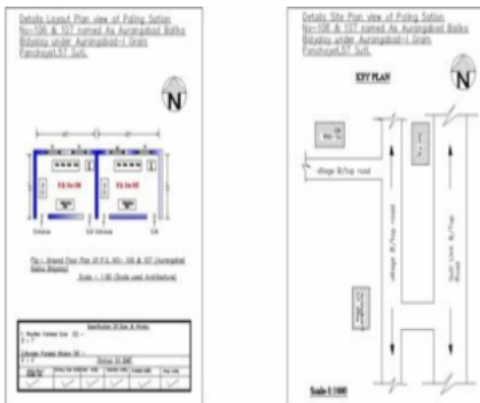

নির্বাচক নিবন্ধন আধিকারিকের স্বাক্ষর

Nazri Naksha

Google Map View

Polling Station Building Front View

Polling Station Front View

Cad View

Key MAP View

1 নাম : আমিরুল সেখ পিতার নাম: খুরসেদ সেখ বাড়ির নং : n0155 বয়স : 29 লিঙ্গ : পুরুষ	ZST1653104	ফটো উপলব্ধ	2 নাম : আব্দুল সেখ পিতার নাম: তাজমুল সেখ বাড়ির নং : n0155 বয়স : 35 লিঙ্গ : পুরুষ	ZST0864223	ফটো উপলব্ধ	3 নাম : জনি সেখ পিতার নাম: সুকচাঁদ সেখ বাড়ির নং : n0137 বয়স : 36 লিঙ্গ : পুরুষ	ZST1388537	ফটো উপলব্ধ
4 নাম : নায়িম সেখ পিতার নাম: সুকচাঁদ সেখ বাড়ির নং : n0137 বয়স : 31 লিঙ্গ : পুরুষ	ZST1388529	ফটো উপলব্ধ	5 নাম : ফুনু বিবি স্বামীর নাম: ফুকুরুদ্দিন বাড়ির নং : n0106 বয়স : 36 লিঙ্গ : মহিলা	ZST0958629	ফটো উপলব্ধ	6 নাম : রুফিকুল সিদ্দিক পিতার নাম: মোস্তাকিম মিয়া বাড়ির নং : n0106 বয়স : 29 লিঙ্গ : পুরুষ	ZST1653146	ফটো উপলব্ধ
7 নাম : রোজিনা বিবি স্বামীর নাম: সাবির আলি বাড়ির নং : n0096 বয়স : 36 লিঙ্গ : মহিলা	ZST1530807	ফটো উপলব্ধ	8 নাম : মতিউর রহমান পিতার নাম: আবদুল মজীদ সেখ বাড়ির নং : n0141 বয়স : 49 লিঙ্গ : পুরুষ	WB/08/051/543318	ফটো উপলব্ধ	9 নাম : লাবলি বিবি স্বামীর নাম: কানী ইসরাইল বাড়ির নং : n0148 বয়স : 31 লিঙ্গ : মহিলা	ZST1388313	ফটো উপলব্ধ
10 নাম : গোলাতুরা বিবি স্বামীর নাম: রাজু সেখ বাড়ির নং : n0148 বয়স : 40 লিঙ্গ : মহিলা	ZST0864207	ফটো উপলব্ধ	11 নাম : জিয়াউল সেখ পিতার নাম: খাইরুল সেখ বাড়ির নং : n0115 বয়স : 29 লিঙ্গ : পুরুষ	ZST1756386	ফটো উপলব্ধ	12 নাম : মেরিনা খাতুন স্বামীর নাম: মিনু বিবি বাড়ির নং : n0132 বয়স : 37 লিঙ্গ : মহিলা	ZST0958660	ফটো উপলব্ধ
13 নাম : রেবিনা বিবি স্বামীর নাম: সাদ্দাম সেখ বাড়ির নং : n0132 বয়স : 40 লিঙ্গ : মহিলা	ZST0958686	ফটো উপলব্ধ	14 নাম : বাসির সেখ পিতার নাম: গাজিরুদ্দিন সেখ বাড়ির নং : n0114 বয়স : 41 লিঙ্গ : পুরুষ	BSK2721199	ফটো উপলব্ধ	15 নাম : জলেনুর বিবি স্বামীর নাম: খাইরুল সেখ বাড়ির নং : n0115 বয়স : 67 লিঙ্গ : মহিলা	WB/08/051/543366	ফটো উপলব্ধ
16 নাম : নূর মহম্মদ সেখ পিতার নাম: খাইরুল সেখ বাড়ির নং : n0115 বয়স : 33 লিঙ্গ : পুরুষ	ZST1148485	ফটো উপলব্ধ	17 নাম : কেতাবুল কোর পিতার নাম: সেকেস সেখ বাড়ির নং : n0119 বয়স : 42 লিঙ্গ : পুরুষ	BSK2845295	ফটো উপলব্ধ	18 নাম : সমীজা বিবি স্বামীর নাম: কেতাবুল সেখ বাড়ির নং : n0119 বয়স : 40 লিঙ্গ : মহিলা	BSK3039203	ফটো উপলব্ধ
19 নাম : রোজিবুল সেখ পিতার নাম: সেকেস সেখ বাড়ির নং : n0119 বয়স : 29 লিঙ্গ : পুরুষ	ZST1653377	ফটো উপলব্ধ	20 নাম : আর্জিনা বিবি স্বামীর নাম: সেলিম সেখ বাড়ির নং : n0122 বয়স : 61 লিঙ্গ : মহিলা	WB/08/051/543453	ফটো উপলব্ধ	21 নাম : তোফিজুল সেখ পিতার নাম: মতিউর রহমান সেখ বাড়ির নং : n0157 বয়স : 29 লিঙ্গ : পুরুষ	ZST1756543	ফটো উপলব্ধ
22 নাম : মইদুল সেখ পিতার নাম: সাদেকুল মিয়া বাড়ির নং : n0125 বয়স : 33 লিঙ্গ : পুরুষ	ZST1147966	ফটো উপলব্ধ	23 নাম : সোখিনা বিবি স্বামীর নাম: মইদুল সেখ বাড়ির নং : n0125 বয়স : 30 লিঙ্গ : মহিলা	ZST1530617	ফটো উপলব্ধ	24 নাম : চারু বিবি স্বামীর নাম: রাইসুদান সেখ বাড়ির নং : n0126 বয়স : 31 লিঙ্গ : মহিলা	BSK0880740	ফটো উপলব্ধ
25 নাম : সমীনা বিবি স্বামীর নাম: জেকের সেখ বাড়ির নং : n0126 বয়স : 53 লিঙ্গ : মহিলা	WB/08/051/543393	ফটো উপলব্ধ	26 নাম : সাদ্দাম সেখ পিতার নাম: জেকের সেখ বাড়ির নং : n0126 বয়স : 31 লিঙ্গ : পুরুষ	ZST1530492	ফটো উপলব্ধ	27 নাম : বিলকিস বেগম পিতার নাম: মতিউর রহমান বাড়ির নং : n0160 বয়স : 35 লিঙ্গ : মহিলা	ZST0864231	ফটো উপলব্ধ
28 নাম : আখিতুরা খাতুন পিতার নাম: খাইরুল সেখ বাড়ির নং : n0115 বয়স : 26 লিঙ্গ : মহিলা	ZST2012805	ফটো উপলব্ধ	29 নাম : সীমা খাতুন পিতার নাম: সাদেকুল সেখ বাড়ির নং : n0100 বয়স : 32 লিঙ্গ : মহিলা	WRI1362623	ফটো উপলব্ধ	30 নাম : মেরিনা বিবি স্বামীর নাম: জালাল সেখ বাড়ির নং : n0172 বয়স : 66 লিঙ্গ : মহিলা	BSK2457323	ফটো উপলব্ধ