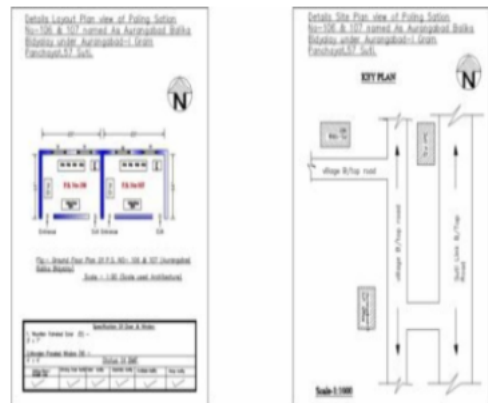

নির্বাচক নিবন্ধন আধিকারিকের স্বাক্ষর

Nazri Naksha

Google Map View

Polling Station Building Front View

Polling Station Front View

Cad View

Key MAP View

1 নাম : আমিরুল সেখ পিতার নাম: খুরসেদ সেখ বাড়ির নং : n0155 বয়স : 29 লিঙ্গ : পুরুষ	ZST1653104	ফটো উপলব্ধ	2 নাম : আব্দুল সেখ পিতার নাম: তাজমুল সেখ বাড়ির নং : n0155 বয়স : 35 লিঙ্গ : পুরুষ	ZST0864223	ফটো উপলব্ধ	3 নাম : জনি সেখ পিতার নাম: সুকচাঁদ সেখ বাড়ির নং : n0137 বয়স : 36 লিঙ্গ : পুরুষ	ZST1388537	ফটো উপলব্ধ
4 নাম : নায়িম সেখ পিতার নাম: সুকচাঁদ সেখ বাড়ির নং : n0137 বয়স : 31 লিঙ্গ : পুরুষ	ZST1388529	ফটো উপলব্ধ	5 নাম : ফুনু বিবি স্বামীর নাম: ফুকুরুদ্দিন বাড়ির নং : n0106 বয়স : 36 লিঙ্গ : মহিলা	ZST0958629	ফটো উপলব্ধ	6 নাম : রুফিকুল সিদ্দিক পিতার নাম: মোস্তাকিম মিয়া বাড়ির নং : n0106 বয়স : 29 লিঙ্গ : পুরুষ	ZST1653146	ফটো উপলব্ধ
7 নাম : রোজিনা বিবি স্বামীর নাম: সাবির আলি বাড়ির নং : n0096 বয়স : 36 লিঙ্গ : মহিলা	ZST1530807	ফটো উপলব্ধ	8 নাম : মতিউর রহমান পিতার নাম: আবদুল মজীদ সেখ বাড়ির নং : n0141 বয়স : 49 লিঙ্গ : পুরুষ	WB/08/051/543318	ফটো উপলব্ধ	9 নাম : লাবলি বিবি স্বামীর নাম: কানী ইসরাইল বাড়ির নং : n0148 বয়স : 31 লিঙ্গ : মহিলা	ZST1388313	ফটো উপলব্ধ
10 নাম : গোলাতুরা বিবি স্বামীর নাম: রাজু সেখ বাড়ির নং : n0148 বয়স : 40 লিঙ্গ : মহিলা	ZST0864207	ফটো উপলব্ধ	11 নাম : জিয়াউল সেখ পিতার নাম: খাইরুল সেখ বাড়ির নং : n0115 বয়স : 29 লিঙ্গ : পুরুষ	ZST1756386	ফটো উপলব্ধ	12 নাম : মেরিনা খাতুন স্বামীর নাম: মিনু বিবি বাড়ির নং : n0132 বয়স : 37 লিঙ্গ : মহিলা	ZST0958660	ফটো উপলব্ধ
13 নাম : রেবিনা বিবি স্বামীর নাম: সাদ্দাম সেখ বাড়ির নং : n0132 বয়স : 40 লিঙ্গ : মহিলা	ZST0958686	ফটো উপলব্ধ	14 নাম : বাসির সেখ পিতার নাম: গাজিরুদ্দিন সেখ বাড়ির নং : n0114 বয়স : 41 লিঙ্গ : পুরুষ	BSK2721199	ফটো উপলব্ধ	15 নাম : জলেনুর বিবি স্বামীর নাম: খাইরুল সেখ বাড়ির নং : n0115 বয়স : 67 লিঙ্গ : মহিলা	WB/08/051/543366	ফটো উপলব্ধ
16 নাম : নূর মহম্মদ সেখ পিতার নাম: খাইরুল সেখ বাড়ির নং : n0115 বয়স : 33 লিঙ্গ : পুরুষ	ZST1148485	ফটো উপলব্ধ	17 নাম : কেতাবুল কোর পিতার নাম: সেকেস সেখ বাড়ির নং : n0119 বয়স : 42 লিঙ্গ : পুরুষ	BSK2845295	ফটো উপলব্ধ	18 নাম : সমীজা বিবি স্বামীর নাম: কেতাবুল সেখ বাড়ির নং : n0119 বয়স : 40 লিঙ্গ : মহিলা	BSK3039203	ফটো উপলব্ধ
19 নাম : রোজিবুল সেখ পিতার নাম: সেকেস সেখ বাড়ির নং : n0119 বয়স : 29 লিঙ্গ : পুরুষ	ZST1653377	ফটো উপলব্ধ	20 নাম : আর্জিনা বিবি স্বামীর নাম: সেলিম সেখ বাড়ির নং : n0122 বয়স : 61 লিঙ্গ : মহিলা	WB/08/051/543453	ফটো উপলব্ধ	21 নাম : তোফিজুল সেখ পিতার নাম: মতিউর রহমান সেখ বাড়ির নং : n0157 বয়স : 29 লিঙ্গ : পুরুষ	ZST1756543	ফটো উপলব্ধ
22 নাম : মইদুল সেখ পিতার নাম: সাদেকুল মিয়া বাড়ির নং : n0125 বয়স : 33 লিঙ্গ : পুরুষ	ZST1147966	ফটো উপলব্ধ	23 নাম : সোখিনা বিবি স্বামীর নাম: মইদুল সেখ বাড়ির নং : n0125 বয়স : 30 লিঙ্গ : মহিলা	ZST1530617	ফটো উপলব্ধ	24 নাম : চারু বিবি স্বামীর নাম: রাইসুদান সেখ বাড়ির নং : n0126 বয়স : 31 লিঙ্গ : মহিলা	BSK0880740	ফটো উপলব্ধ
25 নাম : সমীনা বিবি স্বামীর নাম: জেকের সেখ বাড়ির নং : n0126 বয়স : 53 লিঙ্গ : মহিলা	WB/08/051/543393	ফটো উপলব্ধ	26 নাম : সাদ্দাম সেখ পিতার নাম: জেকের সেখ বাড়ির নং : n0126 বয়স : 31 লিঙ্গ : পুরুষ	ZST1530492	ফটো উপলব্ধ	27 নাম : বিলকিস বেগম পিতার নাম: মতিউর রহমান বাড়ির নং : n0160 বয়স : 35 লিঙ্গ : মহিলা	ZST0864231	ফটো উপলব্ধ
28 নাম : আখিতুরা খাতুন পিতার নাম: খাইরুল সেখ বাড়ির নং : n0115 বয়স : 26 লিঙ্গ : মহিলা	ZST2012805	ফটো উপলব্ধ	29 নাম : সীমা খাতুন পিতার নাম: সাদেকুল সেখ বাড়ির নং : n0100 বয়স : 32 লিঙ্গ : মহিলা	WRI1362623	ফটো উপলব্ধ	30 নাম : মেরিনা বিবি স্বামীর নাম: জালাল সেখ বাড়ির নং : n0172 বয়স : 66 লিঙ্গ : মহিলা	BSK2457323	ফটো উপলব্ধ