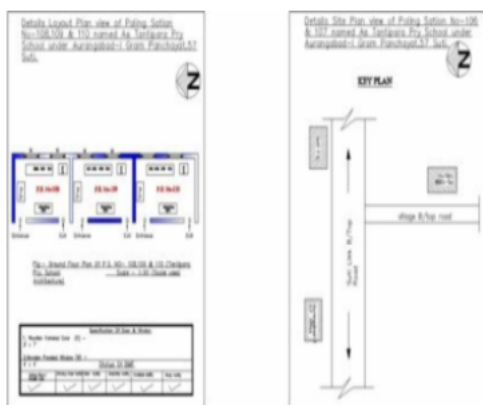

নির্বাচক নিবন্ধন আধিকারিকের স্বাক্ষর

Nazri Naksha

Google Map View

Polling Station Building Front View

Polling Station Front View

Cad View

Key MAP View

1 নাম : রেজাউল করিম পিতার নাম: আসগর সেখ বাড়ির নং : n0002 বয়স : 40 লিঙ্গ : পুরুষ	BSK2845485 ফটো উপলব্ধ	2 নাম : নবাব সেখ পিতার নাম: কাইওম সেখ বাড়ির নং : n0003 বয়স : 33 লিঙ্গ : পুরুষ	ZST1388743 ফটো উপলব্ধ	3 নাম : তাসিকুল হোসেন পিতার নাম: ইয়াসিন সেখ বাড়ির নং : n0009 বয়স : 55 লিঙ্গ : পুরুষ	WB/08/051/546056 ফটো উপলব্ধ
4 নাম : সেলিনা খাতুন পিতার নাম: আবুল কালাম আজাদ বাড়ির নং : n0009 বয়স : 29 লিঙ্গ : মহিলা	ZST1653443 ফটো উপলব্ধ	5 নাম : কোহিনুর বিবি স্বামীর নাম: আলকাস সেখ বাড়ির নং : n0010 বয়স : 51 লিঙ্গ : মহিলা	ZST2977932 ফটো উপলব্ধ	6 নাম : মোরসালিম সেখ পিতার নাম: আলকাস সেখ বাড়ির নং : n0010 বয়স : 30 লিঙ্গ : পুরুষ	ZST1531086 ফটো উপলব্ধ
7 নাম : হাসনারা বেওয়া স্বামীর নাম: সামশুল সেখ বাড়ির নং : n0024 বয়স : 68 লিঙ্গ : মহিলা	WB/08/051/546379 ফটো উপলব্ধ	8 নাম : রাবিয়া বিবি স্বামীর নাম: সেন্টু সেখ বাড়ির নং : n0024 বয়স : 39 লিঙ্গ : মহিলা	BSK3039559 ফটো উপলব্ধ	9 নাম : একরাম সেখ পিতার নাম: সামশুল সেখ বাড়ির নং : n0024 বয়স : 49 লিঙ্গ : পুরুষ	WB/08/051/546380 ফটো উপলব্ধ
10 নাম : আব্দুস সামাদ পিতার নাম: ফাইজুদ্দিন সেখ বাড়ির নং : n0035 বয়স : 63 লিঙ্গ : পুরুষ	BSK1914423 ফটো উপলব্ধ	11 নাম : সুরমা বিবি স্বামীর নাম: খলিল বিশ্বাস বাড়ির নং : n0094 বয়স : 63 লিঙ্গ : মহিলা	WB/08/051/546410 ফটো উপলব্ধ	12 নাম : সারজু সেখ পিতার নাম: খলিল সেখ বাড়ির নং : n0094 বয়স : 33 লিঙ্গ : পুরুষ	ZST1531110 ফটো উপলব্ধ
13 নাম : সালমা খাতুন স্বামীর নাম: সাগর বিশ্বাস বাড়ির নং : n0035 বয়স : 30 লিঙ্গ : মহিলা	ZST1944719 ফটো উপলব্ধ	14 নাম : সুলতানা ইয়াসমিন স্বামীর নাম: মুস্তাফা সেখ বাড়ির নং : n0010 বয়স : 28 লিঙ্গ : মহিলা	ZST1944743 ফটো উপলব্ধ	15 নাম : ইকবাল সেখ পিতার নাম: জলিল সেখ বাড়ির নং : n0057 বয়স : 26 লিঙ্গ : পুরুষ	ZST1944768 ফটো উপলব্ধ
16 নাম : লাখিয়া বিবি স্বামীর নাম: সেকাউল সেখ বাড়ির নং : n0002 বয়স : 32 লিঙ্গ : মহিলা	ZST2331379 ফটো উপলব্ধ	17 নাম : আশিক সেখ পিতার নাম: সাকিমুদ্দিন সেখ বাড়ির নং : n0070 বয়স : 37 লিঙ্গ : পুরুষ	BSK3045713 ফটো উপলব্ধ	18 নাম : চুমকি খাতুন স্বামীর নাম: সায়েমা বিবি বাড়ির নং : 021 বয়স : 31 লিঙ্গ : মহিলা	ZST1388651 ফটো উপলব্ধ
19 নাম : নাসিমা বিবি স্বামীর নাম: মনিরুল ইসলাম বাড়ির নং : n0052 বয়স : 50 লিঙ্গ : মহিলা	ZST2231579 ফটো উপলব্ধ	20 নাম : মহঃ সাফিক পিতার নাম: মহঃ রামিজুদ্দিন বাড়ির নং : n0097 বয়স : 33 লিঙ্গ : পুরুষ	BSK3115870 ফটো উপলব্ধ	21 নাম : সাবনাম বিবি স্বামীর নাম: মহঃ সাফিক বাড়ির নং : n0097 বয়স : 35 লিঙ্গ : মহিলা	ZST1531318 ফটো উপলব্ধ
22 নাম : নাদিরা বানু স্বামীর নাম: জামিরুল ইসলাম বাড়ির নং : n0033 বয়স : 29 লিঙ্গ : মহিলা	ZST1756683 ফটো উপলব্ধ	23 নাম : আবুল কালাম আজাদ পিতার নাম: ইয়াসিন সেখ বাড়ির নং : n0009 বয়স : 58 লিঙ্গ : পুরুষ	ZST2229136 ফটো উপলব্ধ	24 নাম : মইদুল ইসলাম পিতার নাম: সাফিদ্দিন বিশ্বাস বাড়ির নং : n0016 বয়স : 38 লিঙ্গ : পুরুষ	BSK2845378 ফটো উপলব্ধ
25 নাম : মানেকা বেওয়া স্বামীর নাম: জয়নাল সেখ বাড়ির নং : n0033 বয়স : 77 লিঙ্গ : মহিলা	ZST2230456 ফটো উপলব্ধ	26 নাম : বাবর আলি পিতার নাম: সাফু সেখ বাড়ির নং : n0033 বয়স : 41 লিঙ্গ : পুরুষ	BSK3039526 ফটো উপলব্ধ	27 নাম : বাবলু সেখ পিতার নাম: সাফু সেখ বাড়ির নং : n0033 বয়স : 33 লিঙ্গ : পুরুষ	ZST1270453 ফটো উপলব্ধ
28 নাম : জাহানুর বিবি স্বামীর নাম: কেতাবুল সেখ বাড়ির নং : n0015 বয়স : 64 লিঙ্গ : মহিলা	ZST2231884 ফটো উপলব্ধ	29 নাম : মামুন সেখ পিতার নাম: নাজিমুদ্দিন সেখ বাড়ির নং : n0005 বয়স : 38 লিঙ্গ : পুরুষ	BSK2845675 ফটো উপলব্ধ	30 নাম : চারু বেওয়া স্বামীর নাম: ইমাজুদ্দিন সেখ বাড়ির নং : n0003 বয়স : 75 লিঙ্গ : মহিলা	ZST2231223 ফটো উপলব্ধ