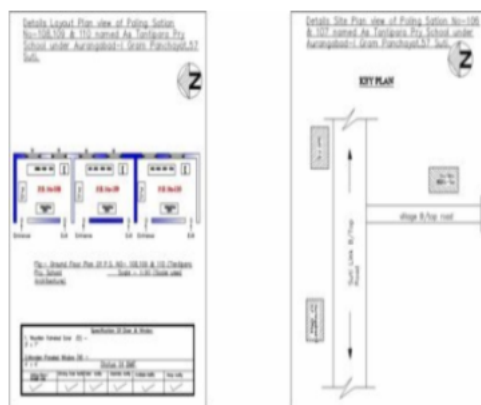

নির্বাচক নিবন্ধন আধিকারিকের স্বাক্ষর

Nazri Naksha

Google Map View

Polling Station Building Front View

Polling Station Front View

Cad View

Key MAP View

1 নাম : রেজাউল করিম পিতার নাম: আসগর সেখ বাড়ির নং : n0002 বয়স : 40 লিঙ্গ : পুরুষ	BSK2845485 ফটো উপলব্ধ	2 নাম : নবাব সেখ পিতার নাম: কাইওম সেখ বাড়ির নং : n0003 বয়স : 33 লিঙ্গ : পুরুষ	ZST1388743 ফটো উপলব্ধ	3 নাম : তাসিকুল হোসেন পিতার নাম: ইয়াসিন সেখ বাড়ির নং : n0009 বয়স : 55 লিঙ্গ : পুরুষ	WB/08/051/546056 ফটো উপলব্ধ
4 নাম : সেলিনা খাতুন পিতার নাম: আবুল কালাম আজাদ বাড়ির নং : n0009 বয়স : 29 লিঙ্গ : মহিলা	ZST1653443 ফটো উপলব্ধ	5 নাম : কোহিনুর বিবি স্বামীর নাম: আলকাস সেখ বাড়ির নং : n0010 বয়স : 51 লিঙ্গ : মহিলা	ZST2977932 ফটো উপলব্ধ	6 নাম : মোরসালিম সেখ পিতার নাম: আলকাস সেখ বাড়ির নং : n0010 বয়স : 30 লিঙ্গ : পুরুষ	ZST1531086 ফটো উপলব্ধ
7 নাম : হাসনারা বেওয়া স্বামীর নাম: সামশুল সেখ বাড়ির নং : n0024 বয়স : 68 লিঙ্গ : মহিলা	WB/08/051/546379 ফটো উপলব্ধ	8 নাম : রাবিয়া বিবি স্বামীর নাম: সেন্টু সেখ বাড়ির নং : n0024 বয়স : 39 লিঙ্গ : মহিলা	BSK3039559 ফটো উপলব্ধ	9 নাম : একরাম সেখ পিতার নাম: সামশুল সেখ বাড়ির নং : n0024 বয়স : 49 লিঙ্গ : পুরুষ	WB/08/051/546380 ফটো উপলব্ধ
10 নাম : আব্দুস সামাদ পিতার নাম: ফাইজুদ্দিন সেখ বাড়ির নং : n0035 বয়স : 63 লিঙ্গ : পুরুষ	BSK1914423 ফটো উপলব্ধ	11 নাম : সুরমা বিবি স্বামীর নাম: খলিল বিশ্বাস বাড়ির নং : n0094 বয়স : 63 লিঙ্গ : মহিলা	WB/08/051/546410 ফটো উপলব্ধ	12 নাম : সারজু সেখ পিতার নাম: খলিল সেখ বাড়ির নং : n0094 বয়স : 33 লিঙ্গ : পুরুষ	ZST1531110 ফটো উপলব্ধ
13 নাম : সালমা খাতুন স্বামীর নাম: সাগর বিশ্বাস বাড়ির নং : n0035 বয়স : 30 লিঙ্গ : মহিলা	ZST1944719 ফটো উপলব্ধ	14 নাম : সুলতানা ইয়াসমিন স্বামীর নাম: মুস্তাফা সেখ বাড়ির নং : n0010 বয়স : 28 লিঙ্গ : মহিলা	ZST1944743 ফটো উপলব্ধ	15 নাম : ইকবাল সেখ পিতার নাম: জলিল সেখ বাড়ির নং : n0057 বয়স : 26 লিঙ্গ : পুরুষ	ZST1944768 ফটো উপলব্ধ
16 নাম : লাখিয়া বিবি স্বামীর নাম: সেকাউল সেখ বাড়ির নং : n0002 বয়স : 32 লিঙ্গ : মহিলা	ZST2331379 ফটো উপলব্ধ	17 নাম : আশিক সেখ পিতার নাম: সাকিমুদ্দিন সেখ বাড়ির নং : n0070 বয়স : 37 লিঙ্গ : পুরুষ	BSK3045713 ফটো উপলব্ধ	18 নাম : চুমকি খাতুন স্বামীর নাম: সায়েমা বিবি বাড়ির নং : 021 বয়স : 31 লিঙ্গ : মহিলা	ZST1388651 ফটো উপলব্ধ
19 নাম : নাসিমা বিবি স্বামীর নাম: মনিরুল ইসলাম বাড়ির নং : n0052 বয়স : 50 লিঙ্গ : মহিলা	ZST2231579 ফটো উপলব্ধ	20 নাম : মহঃ সাফিক পিতার নাম: মহঃ রামিজুদ্দিন বাড়ির নং : n0097 বয়স : 33 লিঙ্গ : পুরুষ	BSK3115870 ফটো উপলব্ধ	21 নাম : সাবনাম বিবি স্বামীর নাম: মহঃ সাফিক বাড়ির নং : n0097 বয়স : 35 লিঙ্গ : মহিলা	ZST1531318 ফটো উপলব্ধ
22 নাম : নাদিরা বানু স্বামীর নাম: জামিরুল ইসলাম বাড়ির নং : n0033 বয়স : 29 লিঙ্গ : মহিলা	ZST1756683 ফটো উপলব্ধ	23 নাম : আবুল কালাম আজাদ পিতার নাম: ইয়াসিন সেখ বাড়ির নং : n0009 বয়স : 58 লিঙ্গ : পুরুষ	ZST2229136 ফটো উপলব্ধ	24 নাম : মইদুল ইসলাম পিতার নাম: সাফিদ্দিন বিশ্বাস বাড়ির নং : n0016 বয়স : 38 লিঙ্গ : পুরুষ	BSK2845378 ফটো উপলব্ধ
25 নাম : মানেকা বেওয়া স্বামীর নাম: জয়নাল সেখ বাড়ির নং : n0033 বয়স : 77 লিঙ্গ : মহিলা	ZST2230456 ফটো উপলব্ধ	26 নাম : বাবর আলি পিতার নাম: সাফু সেখ বাড়ির নং : n0033 বয়স : 41 লিঙ্গ : পুরুষ	BSK3039526 ফটো উপলব্ধ	27 নাম : বাবলু সেখ পিতার নাম: সাফু সেখ বাড়ির নং : n0033 বয়স : 33 লিঙ্গ : পুরুষ	ZST1270453 ফটো উপলব্ধ
28 নাম : জাহানুর বিবি স্বামীর নাম: কেতাবুল সেখ বাড়ির নং : n0015 বয়স : 64 লিঙ্গ : মহিলা	ZST2231884 ফটো উপলব্ধ	29 নাম : মামুন সেখ পিতার নাম: নাজিমুদ্দিন সেখ বাড়ির নং : n0005 বয়স : 38 লিঙ্গ : পুরুষ	BSK2845675 ফটো উপলব্ধ	30 নাম : চারু বেওয়া স্বামীর নাম: ইমাজুদ্দিন সেখ বাড়ির নং : n0003 বয়স : 75 লিঙ্গ : মহিলা	ZST2231223 ফটো উপলব্ধ