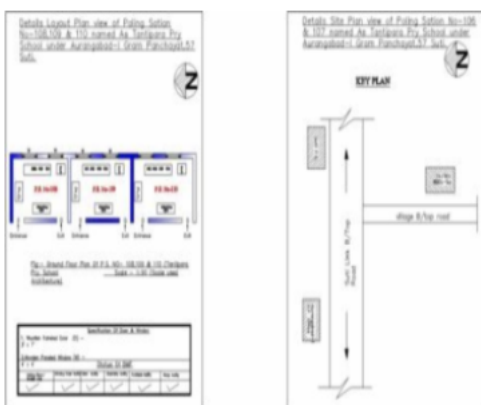

নির্বাচক নিবন্ধন আধিকারিকের স্বাক্ষর

Nazri Naksha

Google Map View

Polling Station Building Front View

Polling Station Front View

Cad View

Key MAP View

1 নাম : জেলোখা খাতুন স্বামীর নাম : উজির সেখ বাড়ির নং : n0007 বয়স : 28 লিঙ্গ : মহিলা	ZST1821131 ফটো উপলব্ধ	2 নাম : অলিউল সেখ পিতার নাম : আনোয়ার সেখ বাড়ির নং : n0131 বয়স : 28 লিঙ্গ : পুরুষ	ZST1945047 ফটো উপলব্ধ	3 নাম : সেহেরা খাতুন স্বামীর নাম : আজারুদ্দিন সেখ বাড়ির নং : n0035 বয়স : 28 লিঙ্গ : মহিলা	ZST1945054 ফটো উপলব্ধ
4 নাম : ওহিদা খাতুন স্বামীর নাম : সাহেব সেখ বাড়ির নং : n0024 বয়স : 29 লিঙ্গ : মহিলা	ZST1945062 ফটো উপলব্ধ	5 নাম : সহরানু খাতুন মায়ের নাম : নাসিমা বিবি বাড়ির নং : n0035 বয়স : 29 লিঙ্গ : মহিলা	ZST1945070 ফটো উপলব্ধ	6 নাম : তরজিনা বিবি স্বামীর নাম : আব্দুর রহমান বাড়ির নং : n0024 বয়স : 41 লিঙ্গ : মহিলা	ZST1149426 ফটো উপলব্ধ
7 নাম : সাহানা খাতুন পিতার নাম : আব্দুর রহমান বাড়ির নং : n0024 বয়স : 33 লিঙ্গ : মহিলা	ZST1389469 ফটো উপলব্ধ	8 নাম : আজমা খাতুন পিতার নাম : আব্দুর রহমান বাড়ির নং : n0024 বয়স : 33 লিঙ্গ : পুরুষ	ZST1389451 ফটো উপলব্ধ	9 নাম : আনিকা বিবি স্বামীর নাম : আজমা হোসেন বাড়ির নং : n0024 বয়স : 33 লিঙ্গ : মহিলা	ZST1654078 ফটো উপলব্ধ
10 নাম : এসলামা বেগম পিতার নাম : আব্দুল রহমান বাড়ির নং : n0024 বয়স : 40 লিঙ্গ : পুরুষ	ZST1945005 ফটো উপলব্ধ	11 নাম : আজীরা বিবি স্বামীর নাম : উলজার সেখ বাড়ির নং : n0025 বয়স : 40 লিঙ্গ : মহিলা	BSK3116555 ফটো উপলব্ধ	12 নাম : রিজিয়া খাতুন পিতার নাম : গিয়াসুদ্দিন সেখ বাড়ির নং : n0003 বয়স : 53 লিঙ্গ : পুরুষ	WB/08/051/549045 ফটো উপলব্ধ
13 নাম : কাদির সেখ পিতার নাম : এসলামা সেখ বাড়ির নং : n0003 বয়স : 35 লিঙ্গ : পুরুষ	ZST0864785 ফটো উপলব্ধ	14 নাম : আসরুফা বিবি স্বামীর নাম : কাদির সেখ বাড়ির নং : n0003 বয়স : 33 লিঙ্গ : মহিলা	ZST1271006 ফটো উপলব্ধ	15 নাম : সায়কো বিবি স্বামীর নাম : কাওলাত বাড়ির নং : n0026 বয়স : 66 লিঙ্গ : মহিলা	WB/08/051/549321 ফটো উপলব্ধ
16 নাম : সাকেরা বিবি স্বামীর নাম : সারিফুল সেখ বাড়ির নং : n0026 বয়স : 38 লিঙ্গ : মহিলা	ZST1389402 ফটো উপলব্ধ	17 নাম : সুরাজ সেখ পিতার নাম : কাউলাত সেখ বাড়ির নং : n0026 বয়স : 38 লিঙ্গ : পুরুষ	ZST1149053 ফটো উপলব্ধ	18 নাম : নেক খাতুন পিতার নাম : দান সেখ বাড়ির নং : n0068 বয়স : 38 লিঙ্গ : মহিলা	ZST0864827 ফটো উপলব্ধ
19 নাম : বেগম বিবি স্বামীর নাম : উজির সেখ বাড়ির নং : n0007 বয়স : 71 লিঙ্গ : মহিলা	BSK1915891 ফটো উপলব্ধ	20 নাম : উসমান সেখ পিতার নাম : উজির সেখ বাড়ির নং : n0007 বয়স : 45 লিঙ্গ : পুরুষ	BSK1553643 ফটো উপলব্ধ	21 নাম : মালেক সেখ পিতার নাম : উজির সেখ বাড়ির নং : n0007 বয়স : 42 লিঙ্গ : পুরুষ	BSK2723880 ফটো উপলব্ধ
22 নাম : উমর ফারুক পিতার নাম : উজির সেখ বাড়ির নং : n0007 বয়স : 32 লিঙ্গ : পুরুষ	ZST1389337 ফটো উপলব্ধ	23 নাম : ছবি বিবি স্বামীর নাম : উসমান বাড়ির নং : n0007 বয়স : 44 লিঙ্গ : মহিলা	BSK1553866 ফটো উপলব্ধ	24 নাম : বানিজা খাতুন স্বামীর নাম : কাউসার সেখ বাড়ির নং : n0008 বয়স : 42 লিঙ্গ : মহিলা	ZST1149236 ফটো উপলব্ধ
25 নাম : বাদসা সেখ পিতার নাম : উমর বাড়ির নং : n0012 বয়স : 52 লিঙ্গ : পুরুষ	WB/08/051/549296 ফটো উপলব্ধ	26 নাম : তাসনারা খাতুন পিতার নাম : বাট সেখ বাড়ির নং : n0064 বয়স : 39 লিঙ্গ : মহিলা	BSK3046216 ফটো উপলব্ধ	27 নাম : আনতার খাতুন পিতার নাম : বাট সেখ বাড়ির নং : n0064 বয়স : 33 লিঙ্গ : মহিলা	ZST1712090 ফটো উপলব্ধ
28 নাম : জাহানারা বিবি স্বামীর নাম : নুর মহ বাড়ির নং : n0066 বয়স : 71 লিঙ্গ : মহিলা	BSK1912765 ফটো উপলব্ধ	29 নাম : শ্যামল সেখ পিতার নাম : নুর মহম্মদ সেখ বাড়ির নং : n0066 বয়স : 46 লিঙ্গ : পুরুষ	BSK1917434 ফটো উপলব্ধ	30 নাম : জিয়ারুল ক্বার পিতার নাম : নুরমহম্মদ সেখ বাড়ির নং : n0066 বয়স : 43 লিঙ্গ : পুরুষ	BSK2460483 ফটো উপলব্ধ