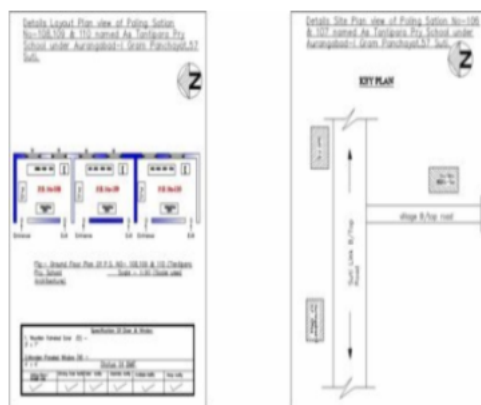

নির্বাচক নিবন্ধন আধিকারিকের স্বাক্ষর

Nazri Naksha

Google Map View

Polling Station Building Front View

Polling Station Front View

Cad View

Key MAP View

1 নাম : জেলোখা খাতুন স্বামীর নাম : উজির সেখ বাড়ির নং : n0007 বয়স : 28 লিঙ্গ : মহিলা	ZST1821131 ফটো উপলব্ধ	2 নাম : অলিউল সেখ পিতার নাম : আনোয়ার সেখ বাড়ির নং : n0131 বয়স : 28 লিঙ্গ : পুরুষ	ZST1945047 ফটো উপলব্ধ	3 নাম : সেহেরা খাতুন স্বামীর নাম : আজারুদ্দিন সেখ বাড়ির নং : n0035 বয়স : 28 লিঙ্গ : মহিলা	ZST1945054 ফটো উপলব্ধ
4 নাম : ওহিদা খাতুন স্বামীর নাম : সাহেব সেখ বাড়ির নং : n0024 বয়স : 29 লিঙ্গ : মহিলা	ZST1945062 ফটো উপলব্ধ	5 নাম : সহরানু খাতুন মায়ের নাম : নাসিমা বিবি বাড়ির নং : n0035 বয়স : 29 লিঙ্গ : মহিলা	ZST1945070 ফটো উপলব্ধ	6 নাম : তরজিনা বিবি স্বামীর নাম : আব্দুর রহমান বাড়ির নং : n0024 বয়স : 41 লিঙ্গ : মহিলা	ZST1149426 ফটো উপলব্ধ
7 নাম : সাহানা খাতুন পিতার নাম : আব্দুর রহমান বাড়ির নং : n0024 বয়স : 33 লিঙ্গ : মহিলা	ZST1389469 ফটো উপলব্ধ	8 নাম : আজমা খাতুন পিতার নাম : আব্দুর রহমান বাড়ির নং : n0024 বয়স : 33 লিঙ্গ : পুরুষ	ZST1389451 ফটো উপলব্ধ	9 নাম : আনিকা বিবি স্বামীর নাম : আজমা হোসেন বাড়ির নং : n0024 বয়স : 33 লিঙ্গ : মহিলা	ZST1654078 ফটো উপলব্ধ
10 নাম : এসলামা বেগম পিতার নাম : আব্দুল রহমান বাড়ির নং : n0024 বয়স : 40 লিঙ্গ : পুরুষ	ZST1945005 ফটো উপলব্ধ	11 নাম : আজীরা বিবি স্বামীর নাম : উলজার সেখ বাড়ির নং : n0025 বয়স : 40 লিঙ্গ : মহিলা	BSK3116555 ফটো উপলব্ধ	12 নাম : রিজিয়া খাতুন পিতার নাম : গিয়াসুদ্দিন সেখ বাড়ির নং : n0003 বয়স : 53 লিঙ্গ : পুরুষ	WB/08/051/549045 ফটো উপলব্ধ
13 নাম : কাদির সেখ পিতার নাম : এসলামা সেখ বাড়ির নং : n0003 বয়স : 35 লিঙ্গ : পুরুষ	ZST0864785 ফটো উপলব্ধ	14 নাম : আসরুফা বিবি স্বামীর নাম : কাদির সেখ বাড়ির নং : n0003 বয়স : 33 লিঙ্গ : মহিলা	ZST1271006 ফটো উপলব্ধ	15 নাম : সায়কো বিবি স্বামীর নাম : কাওলাত বাড়ির নং : n0026 বয়স : 66 লিঙ্গ : মহিলা	WB/08/051/549321 ফটো উপলব্ধ
16 নাম : সাকেরা বিবি স্বামীর নাম : সারিফুল সেখ বাড়ির নং : n0026 বয়স : 38 লিঙ্গ : মহিলা	ZST1389402 ফটো উপলব্ধ	17 নাম : সুরাজ সেখ পিতার নাম : কাউলাত সেখ বাড়ির নং : n0026 বয়স : 38 লিঙ্গ : পুরুষ	ZST1149053 ফটো উপলব্ধ	18 নাম : নেক খাতুন পিতার নাম : দান সেখ বাড়ির নং : n0068 বয়স : 38 লিঙ্গ : মহিলা	ZST0864827 ফটো উপলব্ধ
19 নাম : বেগম বিবি স্বামীর নাম : উজির সেখ বাড়ির নং : n0007 বয়স : 71 লিঙ্গ : মহিলা	BSK1915891 ফটো উপলব্ধ	20 নাম : উসমান সেখ পিতার নাম : উজির সেখ বাড়ির নং : n0007 বয়স : 45 লিঙ্গ : পুরুষ	BSK1553643 ফটো উপলব্ধ	21 নাম : মালেক সেখ পিতার নাম : উজির সেখ বাড়ির নং : n0007 বয়স : 42 লিঙ্গ : পুরুষ	BSK2723880 ফটো উপলব্ধ
22 নাম : উমর ফারুক পিতার নাম : উজির সেখ বাড়ির নং : n0007 বয়স : 32 লিঙ্গ : পুরুষ	ZST1389337 ফটো উপলব্ধ	23 নাম : ছবি বিবি স্বামীর নাম : উসমান বাড়ির নং : n0007 বয়স : 44 লিঙ্গ : মহিলা	BSK1553866 ফটো উপলব্ধ	24 নাম : বানিজা খাতুন স্বামীর নাম : কাউসার সেখ বাড়ির নং : n0008 বয়স : 42 লিঙ্গ : মহিলা	ZST1149236 ফটো উপলব্ধ
25 নাম : বাদসা সেখ পিতার নাম : উমর বাড়ির নং : n0012 বয়স : 52 লিঙ্গ : পুরুষ	WB/08/051/549296 ফটো উপলব্ধ	26 নাম : তাসনারা খাতুন পিতার নাম : বাট সেখ বাড়ির নং : n0064 বয়স : 39 লিঙ্গ : মহিলা	BSK3046216 ফটো উপলব্ধ	27 নাম : আনতার খাতুন পিতার নাম : বাট সেখ বাড়ির নং : n0064 বয়স : 33 লিঙ্গ : মহিলা	ZST1712090 ফটো উপলব্ধ
28 নাম : জাহানারা বিবি স্বামীর নাম : নুর মহ বাড়ির নং : n0066 বয়স : 71 লিঙ্গ : মহিলা	BSK1912765 ফটো উপলব্ধ	29 নাম : শ্যামল সেখ পিতার নাম : নুর মহম্মদ সেখ বাড়ির নং : n0066 বয়স : 46 লিঙ্গ : পুরুষ	BSK1917434 ফটো উপলব্ধ	30 নাম : জিয়ারুল ক্বার পিতার নাম : নুরমহম্মদ সেখ বাড়ির নং : n0066 বয়স : 43 লিঙ্গ : পুরুষ	BSK2460483 ফটো উপলব্ধ