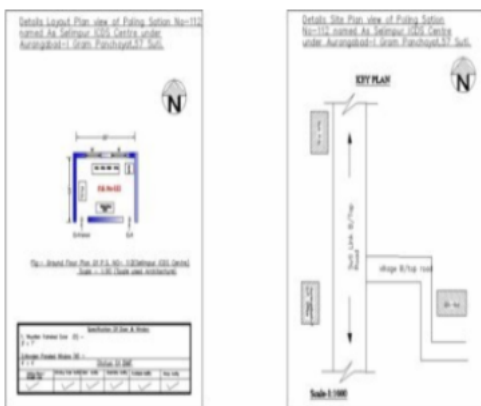

নির্বাচক নিবন্ধন আধিকারিকের স্বাক্ষর

Nazri Naksha

Google Map View

Polling Station Building Front View

Polling Station Front View

Cad View

Key MAP View

1 নাম : আলম সেকু পিতার নাম : কয়েস আলি বাড়ির নং : এন0008 বয়স : 40 লিঙ্গ : পুরুষ	BSK2728277 ফটো উপলব্ধ	2 নাম : ইয়াদ আলি পিতার নাম : ইশা হক বাড়ির নং : এন0092 বয়স : 50 লিঙ্গ : পুরুষ	BSK0526764 ফটো উপলব্ধ	3 নাম : সারিফা বিবি স্বামীর নাম : আলম সেখ বাড়ির নং : এন0008 বয়স : 37 লিঙ্গ : মহিলা	BSK3117975 ফটো উপলব্ধ
4 নাম : মাইরা বিবি স্বামীর নাম : সেনু বাড়ির নং : এন0084 বয়স : 52 লিঙ্গ : মহিলা	ZST2079382 ফটো উপলব্ধ	5 নাম : পান্না সিংহ রায় স্বামীর নাম : বিশজিত সিংহ বাড়ির নং : n0008 বয়স : 45 লিঙ্গ : মহিলা	ZST0960583 ফটো উপলব্ধ	6 নাম : জিনি বিবি স্বামীর নাম : মাজাফফর সেখ বাড়ির নং : n0008 বয়স : 36 লিঙ্গ : মহিলা	WB/08/051/585002 ফটো উপলব্ধ
7 নাম : সুলতানা বিবি স্বামীর নাম : ইয়াদ আলি বাড়ির নং : এন0151 বয়স : 41 লিঙ্গ : মহিলা	BSK2364032 ফটো উপলব্ধ	8 নাম : সাগরি খাতুন স্বামীর নাম : আতারা বিবি বাড়ির নং : N0092 বয়স : 23 লিঙ্গ : মহিলা	ZST2558864 ফটো উপলব্ধ	9 নাম : রাজিনা খাতুন স্বামীর নাম : সইফ খান বাড়ির নং : N0092 বয়স : 28 লিঙ্গ : মহিলা	ZST2559508 ফটো উপলব্ধ
10 নাম : মইনুল হক পিতার নাম : হবিবুর রহমান বাড়ির নং : n000 বয়স : 45 লিঙ্গ : পুরুষ	BSK2729820 ফটো উপলব্ধ	11 নাম : টিপু সুলতান পিতার নাম : ইয়াদ আলি বাড়ির নং : N0092 বয়স : 24 লিঙ্গ : পুরুষ	ZST2558799 ফটো উপলব্ধ	12 নাম : সাজিদ খাঁ পিতার নাম : মোনাব্বের খাঁ বাড়ির নং : এন0092 বয়স : 21 লিঙ্গ : পুরুষ	ZST2883148 ফটো উপলব্ধ
13 নাম : রাসেল হক পিতার নাম : মইনুল হক বাড়ির নং : এন000 বয়স : 21 লিঙ্গ : পুরুষ	ZST2899003 ফটো উপলব্ধ	14 নাম : দিলদার সেখ পিতার নাম : আলম সেখ বাড়ির নং : এন0008 বয়স : 22 লিঙ্গ : পুরুষ	ZST2915817 ফটো উপলব্ধ	15 নাম : লাডলি খাতুন পিতার নাম : মাজাহান সেখ বাড়ির নং : N0112 বয়স : 26 লিঙ্গ : মহিলা	ZST2559334 ফটো উপলব্ধ
16 নাম : আকাশ হক পিতার নাম : মাজাহান সেখ বাড়ির নং : N0112 বয়স : 22 লিঙ্গ : পুরুষ	ZST2559268 ফটো উপলব্ধ	17 নাম : সাবদুল খলিফা পিতার নাম : মোকলেশ খলিফা বাড়ির নং : N0087 বয়স : 25 লিঙ্গ : পুরুষ	ZST2559029 ফটো উপলব্ধ	18 নাম : রুমি খাতুন স্বামীর নাম : রাসুল সেখ বাড়ির নং : এন0072 বয়স : 25 লিঙ্গ : মহিলা	ZST2657914 ফটো উপলব্ধ
19 নাম : শিলা খাতুন স্বামীর নাম : কাবির খান বাড়ির নং : এন0088 বয়স : 21 লিঙ্গ : মহিলা	ZST2830974 ফটো উপলব্ধ	20 নাম : তহিনা খাতুন স্বামীর নাম : জুয়েল সেখ বাড়ির নং : এন0107 বয়স : 29 লিঙ্গ : মহিলা	ZST1772888 ফটো উপলব্ধ	21 নাম : পারভিন খাতুন স্বামীর নাম : হাবিব সেখ বাড়ির নং : নং 126 বয়স : 24 লিঙ্গ : মহিলা	ZST2887115 ফটো উপলব্ধ
22 নাম : ইব্রাহিম মীর পিতার নাম : মরফুল মীর বাড়ির নং : এন0124 বয়স : 23 লিঙ্গ : পুরুষ	ZST2882181 ফটো উপলব্ধ	23 নাম : নুরেফা খাতুন স্বামীর নাম : সাহাজাদ মীর বাড়ির নং : n0133 বয়স : 31 লিঙ্গ : মহিলা	ZST1396548 ফটো উপলব্ধ	24 নাম : মসুদা খাতুন পিতার নাম : মরফুল মীর বাড়ির নং : এন0124 বয়স : 25 লিঙ্গ : মহিলা	ZST2315042 ফটো উপলব্ধ
25 নাম : ইসমোতারা খাতুন স্বামীর নাম : রকি সেখ বাড়ির নং : n0135 বয়স : 33 লিঙ্গ : মহিলা	ZST1143965 ফটো উপলব্ধ	26 নাম : জুমেরা খাতুন স্বামীর নাম : মহম্মদ সেলিম বাড়ির নং : n0146 বয়স : 32 লিঙ্গ : মহিলা	ZST1965888 ফটো উপলব্ধ	27 নাম : জলি খাতুন স্বামীর নাম : রবিউল খান বাড়ির নং : এন0094 বয়স : 29 লিঙ্গ : মহিলা	ZST2017184 ফটো উপলব্ধ
28 নাম : হেনা খাতুন স্বামীর নাম : আক্তারুল মীর বাড়ির নং : এন0112 বয়স : 25 লিঙ্গ : মহিলা	ZST2016806 ফটো উপলব্ধ	29 নাম : স্বপন সেখ পিতার নাম : সেখ মেহেদি বাড়ির নং : এন0073 বয়স : 26 লিঙ্গ : পুরুষ	ZST2056505 ফটো উপলব্ধ	30 নাম : অহেদা খাতুন স্বামীর নাম : মাসুম সেখ বাড়ির নং : এন0150 বয়স : 26 লিঙ্গ : মহিলা	ZST2027811 ফটো উপলব্ধ