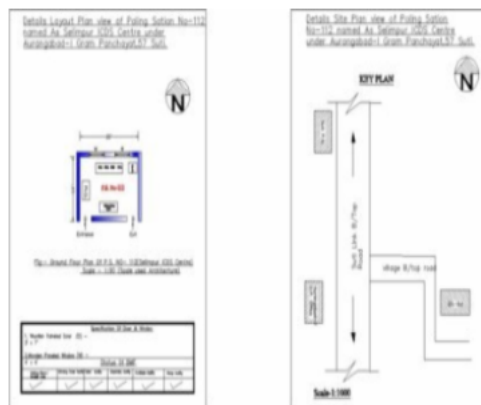

নির্বাচক নিবন্ধন আধিকারিকের স্বাক্ষর

Nazri Naksha

Google Map View

Polling Station Building Front View

Polling Station Front View

Cad View

Key MAP View

1 নাম : আলম সেকু পিতার নাম : কয়েস আলি বাড়ির নং : এন0008 বয়স : 40 লিঙ্গ : পুরুষ	BSK2728277 ফটো উপলব্ধ	2 নাম : ইয়াদ আলি পিতার নাম : ইশা হক বাড়ির নং : এন0092 বয়স : 50 লিঙ্গ : পুরুষ	BSK0526764 ফটো উপলব্ধ	3 নাম : সারিফা বিবি স্বামীর নাম : আলম সেখ বাড়ির নং : এন0008 বয়স : 37 লিঙ্গ : মহিলা	BSK3117975 ফটো উপলব্ধ
4 নাম : মাইরা বিবি স্বামীর নাম : সেনু বাড়ির নং : এন0084 বয়স : 52 লিঙ্গ : মহিলা	ZST2079382 ফটো উপলব্ধ	5 নাম : পান্না সিংহ রায় স্বামীর নাম : বিশজিত সিংহ বাড়ির নং : n0008 বয়স : 45 লিঙ্গ : মহিলা	ZST0960583 ফটো উপলব্ধ	6 নাম : জিনি বিবি স্বামীর নাম : মাজাফফর সেখ বাড়ির নং : n0008 বয়স : 36 লিঙ্গ : মহিলা	WB/08/051/585002 ফটো উপলব্ধ
7 নাম : সুলতানা বিবি স্বামীর নাম : ইয়াদ আলি বাড়ির নং : এন0151 বয়স : 41 লিঙ্গ : মহিলা	BSK2364032 ফটো উপলব্ধ	8 নাম : সাগরি খাতুন স্বামীর নাম : আতারা বিবি বাড়ির নং : N0092 বয়স : 23 লিঙ্গ : মহিলা	ZST2558864 ফটো উপলব্ধ	9 নাম : রাজিনা খাতুন স্বামীর নাম : সইফ খান বাড়ির নং : N0092 বয়স : 28 লিঙ্গ : মহিলা	ZST2559508 ফটো উপলব্ধ
10 নাম : মইনুল হক পিতার নাম : হবিবুর রহমান বাড়ির নং : n000 বয়স : 45 লিঙ্গ : পুরুষ	BSK2729820 ফটো উপলব্ধ	11 নাম : টিপু সুলতান পিতার নাম : ইয়াদ আলি বাড়ির নং : N0092 বয়স : 24 লিঙ্গ : পুরুষ	ZST2558799 ফটো উপলব্ধ	12 নাম : সাজিদ খাঁ পিতার নাম : মোনাব্বের খাঁ বাড়ির নং : এন0092 বয়স : 21 লিঙ্গ : পুরুষ	ZST2883148 ফটো উপলব্ধ
13 নাম : রাসেল হক পিতার নাম : মইনুল হক বাড়ির নং : এন000 বয়স : 21 লিঙ্গ : পুরুষ	ZST2899003 ফটো উপলব্ধ	14 নাম : দিলদার সেখ পিতার নাম : আলম সেখ বাড়ির নং : এন0008 বয়স : 22 লিঙ্গ : পুরুষ	ZST2915817 ফটো উপলব্ধ	15 নাম : লাডলি খাতুন পিতার নাম : মাজাহান সেখ বাড়ির নং : N0112 বয়স : 26 লিঙ্গ : মহিলা	ZST2559334 ফটো উপলব্ধ
16 নাম : আকাশ হক পিতার নাম : মাজাহান সেখ বাড়ির নং : N0112 বয়স : 22 লিঙ্গ : পুরুষ	ZST2559268 ফটো উপলব্ধ	17 নাম : সাবদুল খলিফা পিতার নাম : মোকলেশ খলিফা বাড়ির নং : N0087 বয়স : 25 লিঙ্গ : পুরুষ	ZST2559029 ফটো উপলব্ধ	18 নাম : রুমি খাতুন স্বামীর নাম : রাসুল সেখ বাড়ির নং : এন0072 বয়স : 25 লিঙ্গ : মহিলা	ZST2657914 ফটো উপলব্ধ
19 নাম : শিলা খাতুন স্বামীর নাম : কাবির খান বাড়ির নং : এন0088 বয়স : 21 লিঙ্গ : মহিলা	ZST2830974 ফটো উপলব্ধ	20 নাম : তহিনা খাতুন স্বামীর নাম : জুয়েল সেখ বাড়ির নং : এন0107 বয়স : 29 লিঙ্গ : মহিলা	ZST1772888 ফটো উপলব্ধ	21 নাম : পারভিন খাতুন স্বামীর নাম : হাবিব সেখ বাড়ির নং : নং 126 বয়স : 24 লিঙ্গ : মহিলা	ZST2887115 ফটো উপলব্ধ
22 নাম : ইব্রাহিম মীর পিতার নাম : মরফুল মীর বাড়ির নং : এন0124 বয়স : 23 লিঙ্গ : পুরুষ	ZST2882181 ফটো উপলব্ধ	23 নাম : নুরেফা খাতুন স্বামীর নাম : সাহাজাদ মীর বাড়ির নং : n0133 বয়স : 31 লিঙ্গ : মহিলা	ZST1396548 ফটো উপলব্ধ	24 নাম : মসুদা খাতুন পিতার নাম : মরফুল মীর বাড়ির নং : এন0124 বয়স : 25 লিঙ্গ : মহিলা	ZST2315042 ফটো উপলব্ধ
25 নাম : ইসমোতারা খাতুন স্বামীর নাম : রকি সেখ বাড়ির নং : n0135 বয়স : 33 লিঙ্গ : মহিলা	ZST1143965 ফটো উপলব্ধ	26 নাম : জুমেরা খাতুন স্বামীর নাম : মহম্মদ সেলিম বাড়ির নং : n0146 বয়স : 32 লিঙ্গ : মহিলা	ZST1965888 ফটো উপলব্ধ	27 নাম : জলি খাতুন স্বামীর নাম : রবিউল খান বাড়ির নং : এন0094 বয়স : 29 লিঙ্গ : মহিলা	ZST2017184 ফটো উপলব্ধ
28 নাম : হেনা খাতুন স্বামীর নাম : আক্তারুল মীর বাড়ির নং : এন0112 বয়স : 25 লিঙ্গ : মহিলা	ZST2016806 ফটো উপলব্ধ	29 নাম : স্বপন সেখ পিতার নাম : সেখ মেহেদি বাড়ির নং : এন0073 বয়স : 26 লিঙ্গ : পুরুষ	ZST2056505 ফটো উপলব্ধ	30 নাম : অহেদা খাতুন স্বামীর নাম : মাসুম সেখ বাড়ির নং : এন0150 বয়স : 26 লিঙ্গ : মহিলা	ZST2027811 ফটো উপলব্ধ