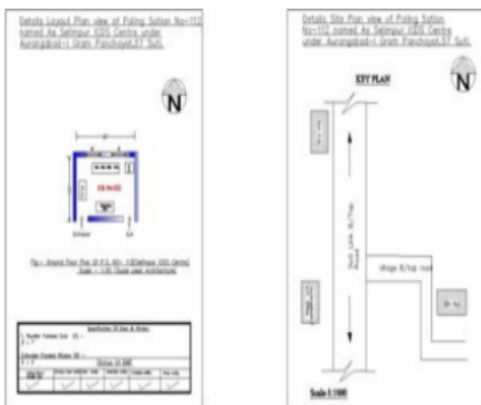

নির্বাচক নিবন্ধন আধিকারিকের স্বাক্ষর

Nazri Naksha

Google Map View

Polling Station Building Front View

Polling Station Front View

Cad View

Key MAP View

1 নাম : আলম সেকু পিতার নাম : কয়েস আলি বাড়ির নং : এন0008 বয়স : 40 লিঙ্গ : পুরুষ	BSK2728277 ফটো উপলব্ধ	2 নাম : ইয়াদ আলি পিতার নাম : ইশা হক বাড়ির নং : এন0092 বয়স : 50 লিঙ্গ : পুরুষ	BSK0526764 ফটো উপলব্ধ	3 নাম : সারিফা বিবি স্বামীর নাম : আলম সেখ বাড়ির নং : এন0008 বয়স : 37 লিঙ্গ : মহিলা	BSK3117975 ফটো উপলব্ধ
4 নাম : মাইরা বিবি স্বামীর নাম : সেনু বাড়ির নং : এন0084 বয়স : 52 লিঙ্গ : মহিলা	ZST2079382 ফটো উপলব্ধ	5 নাম : পান্না সিংহ রায় স্বামীর নাম : বিশজিত সিংহ বাড়ির নং : n0008 বয়স : 45 লিঙ্গ : মহিলা	ZST0960583 ফটো উপলব্ধ	6 নাম : জিনি বিবি স্বামীর নাম : মাজাফফর সেখ বাড়ির নং : n0008 বয়স : 36 লিঙ্গ : মহিলা	WB/08/051/585002 ফটো উপলব্ধ
7 নাম : সুলতানা বিবি স্বামীর নাম : ইয়াদ আলি বাড়ির নং : এন0151 বয়স : 41 লিঙ্গ : মহিলা	BSK2364032 ফটো উপলব্ধ	8 নাম : সাগরি খাতুন স্বামীর নাম : আতারা বিবি বাড়ির নং : N0092 বয়স : 23 লিঙ্গ : মহিলা	ZST2558864 ফটো উপলব্ধ	9 নাম : রাজিনা খাতুন স্বামীর নাম : সইফ খান বাড়ির নং : N0092 বয়স : 28 লিঙ্গ : মহিলা	ZST2559508 ফটো উপলব্ধ
10 নাম : মইনুল হক পিতার নাম : হবিবুর রহমান বাড়ির নং : n000 বয়স : 45 লিঙ্গ : পুরুষ	BSK2729820 ফটো উপলব্ধ	11 নাম : টিপু সুলতান পিতার নাম : ইয়াদ আলি বাড়ির নং : N0092 বয়স : 24 লিঙ্গ : পুরুষ	ZST2558799 ফটো উপলব্ধ	12 নাম : সাজিদ খাঁ পিতার নাম : মোনাব্বের খাঁ বাড়ির নং : এন0092 বয়স : 21 লিঙ্গ : পুরুষ	ZST2883148 ফটো উপলব্ধ
13 নাম : রাসেল হক পিতার নাম : মইনুল হক বাড়ির নং : এন000 বয়স : 21 লিঙ্গ : পুরুষ	ZST2899003 ফটো উপলব্ধ	14 নাম : দিলদার সেখ পিতার নাম : আলম সেখ বাড়ির নং : এন0008 বয়স : 22 লিঙ্গ : পুরুষ	ZST2915817 ফটো উপলব্ধ	15 নাম : লাডলি খাতুন পিতার নাম : মাজাহান সেখ বাড়ির নং : N0112 বয়স : 26 লিঙ্গ : মহিলা	ZST2559334 ফটো উপলব্ধ
16 নাম : আকাশ হক পিতার নাম : মাজাহান সেখ বাড়ির নং : N0112 বয়স : 22 লিঙ্গ : পুরুষ	ZST2559268 ফটো উপলব্ধ	17 নাম : সাবদুল খলিফা পিতার নাম : মোকলেশ খলিফা বাড়ির নং : N0087 বয়স : 25 লিঙ্গ : পুরুষ	ZST2559029 ফটো উপলব্ধ	18 নাম : রুমি খাতুন স্বামীর নাম : রাসুল সেখ বাড়ির নং : এন0072 বয়স : 25 লিঙ্গ : মহিলা	ZST2657914 ফটো উপলব্ধ
19 নাম : শিলা খাতুন স্বামীর নাম : কাবির খান বাড়ির নং : এন0088 বয়স : 21 লিঙ্গ : মহিলা	ZST2830974 ফটো উপলব্ধ	20 নাম : তহিনা খাতুন স্বামীর নাম : জুয়েল সেখ বাড়ির নং : এন0107 বয়স : 29 লিঙ্গ : মহিলা	ZST1772888 ফটো উপলব্ধ	21 নাম : পারভিন খাতুন স্বামীর নাম : হাবিব সেখ বাড়ির নং : নং 126 বয়স : 24 লিঙ্গ : মহিলা	ZST2887115 ফটো উপলব্ধ
22 নাম : ইব্রাহিম মীর পিতার নাম : মরফুল মীর বাড়ির নং : এন0124 বয়স : 23 লিঙ্গ : পুরুষ	ZST2882181 ফটো উপলব্ধ	23 নাম : নুরেফা খাতুন স্বামীর নাম : সাহাজাদ মীর বাড়ির নং : n0133 বয়স : 31 লিঙ্গ : মহিলা	ZST1396548 ফটো উপলব্ধ	24 নাম : মসুদা খাতুন পিতার নাম : মরফুল মীর বাড়ির নং : এন0124 বয়স : 25 লিঙ্গ : মহিলা	ZST2315042 ফটো উপলব্ধ
25 নাম : ইসমোতারা খাতুন স্বামীর নাম : রকি সেখ বাড়ির নং : n0135 বয়স : 33 লিঙ্গ : মহিলা	ZST1143965 ফটো উপলব্ধ	26 নাম : জুমেরা খাতুন স্বামীর নাম : মহম্মদ সেলিম বাড়ির নং : n0146 বয়স : 32 লিঙ্গ : মহিলা	ZST1965888 ফটো উপলব্ধ	27 নাম : জলি খাতুন স্বামীর নাম : রবিউল খান বাড়ির নং : এন0094 বয়স : 29 লিঙ্গ : মহিলা	ZST2017184 ফটো উপলব্ধ
28 নাম : হেনা খাতুন স্বামীর নাম : আক্তারুল মীর বাড়ির নং : এন0112 বয়স : 25 লিঙ্গ : মহিলা	ZST2016806 ফটো উপলব্ধ	29 নাম : স্বপন সেখ পিতার নাম : সেখ মেহেদি বাড়ির নং : এন0073 বয়স : 26 লিঙ্গ : পুরুষ	ZST2056505 ফটো উপলব্ধ	30 নাম : অহেদা খাতুন স্বামীর নাম : মাসুম সেখ বাড়ির নং : এন0150 বয়স : 26 লিঙ্গ : মহিলা	ZST2027811 ফটো উপলব্ধ