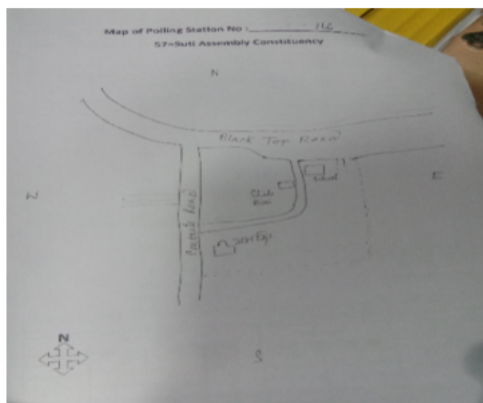

Nazri Naksha