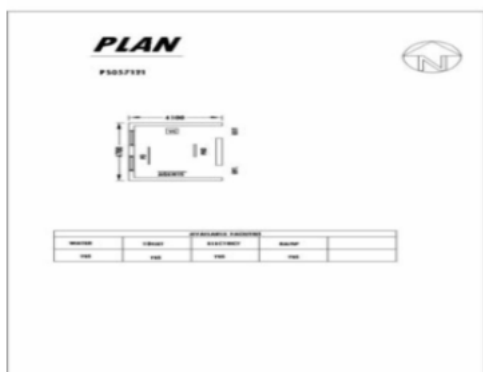

নির্বাচক নিবন্ধন আধিকারিকের স্বাক্ষর

Nazri Naksha

Google Map View

Polling Station Building Front View

Polling Station Front View

Cad View

Key MAP View

1 নাম : জালাল সেখ পিতার নাম: মইনুল হক বাড়ির নং : n0213 বয়স : 56 লিঙ্গ : পুরুষ ফটো উপলব্ধ	WB/08/050/333173	2 নাম : মোঃ মুকুল সেখ পিতার নাম: মোঃ নুরুল ইসলাম বাড়ির নং : n0083 বয়স : 35 লিঙ্গ : পুরুষ ফটো উপলব্ধ	ZST0867416	3 নাম : নুরজাহান বিবি স্বামীর নাম: আমিরুল হক বাড়ির নং : n0052 বয়স : 46 লিঙ্গ : মহিলা ফটো উপলব্ধ	BSK2731776
4 নাম : মোতাহার হোসেন পিতার নাম: মোফাজ্জাল হোসেন বাড়ির নং : n0082 বয়স : 29 লিঙ্গ : পুরুষ ফটো উপলব্ধ	ZST1656750	5 নাম : মোস্তাক হোসেন পিতার নাম: গিয়াসুদ্দিন বিশ্বাস বাড়ির নং : n0084 বয়স : 67 লিঙ্গ : পুরুষ ফটো উপলব্ধ	WB/08/051/567219	6 নাম : মোহাঃ সামসুদ্দিন সেখ পিতার নাম: আরসাদ আলি বাড়ির নং : n0063 বয়স : 42 লিঙ্গ : পুরুষ ফটো উপলব্ধ	BSK1912245
7 নাম : তামিনা বিবি স্বামীর নাম: নাবিরুল সেখ বাড়ির নং : n0063 বয়স : 39 লিঙ্গ : মহিলা ফটো উপলব্ধ	ZST0964635	8 নাম : নাবিরুল সেখ পিতার নাম: কাইউম সেখ বাড়ির নং : n0063 বয়স : 39 লিঙ্গ : পুরুষ ফটো উপলব্ধ	BSK2850121	9 নাম : নাসিম সেখ পিতার নাম: কাইউম সেখ বাড়ির নং : n0063 বয়স : 38 লিঙ্গ : পুরুষ ফটো উপলব্ধ	ZST1152172
10 নাম : আশিক হোসেন পিতার নাম: তোফাজ্জাল হোসেন বাড়ির নং : n0079 বয়স : 31 লিঙ্গ : পুরুষ ফটো উপলব্ধ	ZST1536135	11 নাম : টনি সেখ পিতার নাম: মুস্তেজুল সেখ বাড়ির নং : n0069 বয়স : 30 লিঙ্গ : পুরুষ ফটো উপলব্ধ	ZST1712884	12 নাম : তানবীর আহমেদ পিতার নাম: মহঃ সেলিম বাড়ির নং : n0069 বয়স : 35 লিঙ্গ : পুরুষ ফটো উপলব্ধ	ZST1394436
13 নাম : আশিকুল ইসলাম পিতার নাম: আব্দুল কাদুর বাড়ির নং : 3 বয়স : 35 লিঙ্গ : পুরুষ ফটো উপলব্ধ	BSK3043031	14 নাম : জিয়াউদ্দিন বিশ্বাস পিতার নাম: আবুল কালাম বাড়ির নং : n0084 বয়স : 36 লিঙ্গ : পুরুষ ফটো উপলব্ধ	ZST0322024	15 নাম : আসিক রানা পিতার নাম: মোঃ আইসুদ্দিন বাড়ির নং : n0080 বয়স : 29 লিঙ্গ : পুরুষ ফটো উপলব্ধ	ZST1394329
16 নাম : মহঃ আজহারুদ্দিন বিশ্বাস পিতার নাম: আবুল কালাম বাড়ির নং : n0084 বয়স : 30 লিঙ্গ : পুরুষ ফটো উপলব্ধ	ZST1536143	17 নাম : দিল বাদশা পিতার নাম: মজিবুর রহমান বাড়ির নং : n0019 বয়স : 28 লিঙ্গ : পুরুষ ফটো উপলব্ধ	ZST1760354	18 নাম : আবেদা সুলতানা পিতার নাম: মোকারাম হোসেন বাড়ির নং : n0077 বয়স : 28 লিঙ্গ : মহিলা ফটো উপলব্ধ	ZST1760396
19 নাম : সুরভী পারভিন পিতার নাম: মোঃ আইসুদ্দিন বাড়ির নং : n0080 বয়স : 28 লিঙ্গ : মহিলা ফটো উপলব্ধ	ZST1760404	20 নাম : নিমা খাতুন স্বামীর নাম: রফিকুল ইসলাম বাড়ির নং : n0037 বয়স : 33 লিঙ্গ : মহিলা ফটো উপলব্ধ	ZST1760602	21 নাম : জলি খাতুন পিতার নাম: মোসারাম হোসেন বাড়ির নং : n0078 বয়স : 31 লিঙ্গ : মহিলা ফটো উপলব্ধ	ZST1536341
22 নাম : মোঃ এজাজুল হক পিতার নাম: মোঃ মোরতুজ আলি বাড়ির নং : n0028 বয়স : 40 লিঙ্গ : পুরুষ ফটো উপলব্ধ	BSK2732956	23 নাম : সইরাম বিবি স্বামীর নাম: মোতাজ আলি বাড়ির নং : n0028 বয়স : 73 লিঙ্গ : মহিলা ফটো উপলব্ধ	WB/08/051/567409	24 নাম : ফিরোজা খাতুন পিতার নাম: মোহাঃ রাজিব আলি বাড়ির নং : n0021 বয়স : 31 লিঙ্গ : মহিলা ফটো উপলব্ধ	ZST1656800
25 নাম : জলেনুর বিবি স্বামীর নাম: নুতফল হক বাড়ির নং : n0020 বয়স : 71 লিঙ্গ : মহিলা ফটো উপলব্ধ	WB/08/051/567191	26 নাম : আশিক রসুল পিতার নাম: মোঃ জালাল উদ্দিন বাড়ির নং : n0068 বয়স : 39 লিঙ্গ : পুরুষ ফটো উপলব্ধ	BSK2732121	27 নাম : বিলকিস পারবীন স্বামীর নাম: মোঃ এজাজুল হক বাড়ির নং : n0028 বয়স : 36 লিঙ্গ : মহিলা ফটো উপলব্ধ	ZST1274448
28 নাম : সামিমা খাতুন পিতার নাম: দিল বাদশা বাড়ির নং : n0067 বয়স : 39 লিঙ্গ : মহিলা ফটো উপলব্ধ	BSK2850188	29 নাম : নাজরানা বিবি স্বামীর নাম: হাবিবুর সেখ বাড়ির নং : n0058 বয়স : 46 লিঙ্গ : মহিলা ফটো উপলব্ধ	BSK2468742	30 নাম : আসমাউল হক পিতার নাম: রাইজুল হোসেন বাড়ির নং : n0085 বয়স : 30 লিঙ্গ : পুরুষ ফটো উপলব্ধ	ZST1536333