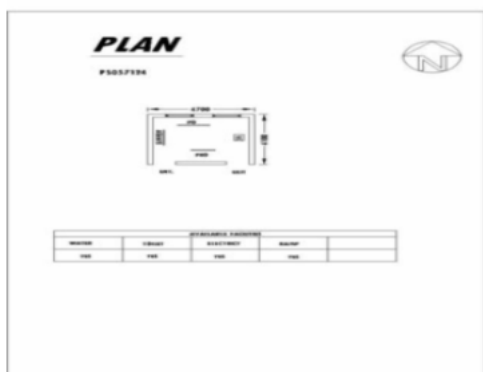

নির্বাচক নিবন্ধন আধিকারিকের স্বাক্ষর

Nazri Naksha

Google Map View

Polling Station Building Front View

Polling Station Front View

Cad View

Key MAP View

1 নাম : আলতাভ আলি পিতার নাম: গিয়াসউদ্দীন বাড়ির নং : n0083 বয়স : 57 লিঙ্গ : পুরুষ ফটো উপলব্ধ	WB/08/051/570243	2 নাম : হেমা খাতুন পিতার নাম: আলতাভ আলি বাড়ির নং : n0083 বয়স : 32 লিঙ্গ : মহিলা ফটো উপলব্ধ	ZST1537778	3 নাম : রাহুল সেখ পিতার নাম: আলতাভ আলি বাড়ির নং : n0083 বয়স : 30 লিঙ্গ : পুরুষ ফটো উপলব্ধ	ZST1537703
4 নাম : হামিদুল ইসলাম পিতার নাম: তারিকুল ইসলাম বাড়ির নং : n0085 বয়স : 31 লিঙ্গ : পুরুষ ফটো উপলব্ধ	ZST1537620	5 নাম : মোঃ নূরুজ্জামান পিতার নাম: মুনসুর সেখ বাড়ির নং : n0089 বয়স : 32 লিঙ্গ : পুরুষ ফটো উপলব্ধ	BSK2734077	6 নাম : মানয়ারা খাতুন পিতার নাম: মুনসুর সেখ বাড়ির নং : n0089 বয়স : 32 লিঙ্গ : মহিলা ফটো উপলব্ধ	ZST1396134
7 নাম : চেনাবানু বিবি স্বামীর নাম: মুনসুর সেখ বাড়ির নং : n0100 বয়স : 61 লিঙ্গ : মহিলা ফটো উপলব্ধ	WB/08/051/570296	8 নাম : ফেকরুল হক পিতার নাম: মুনসুর সেখ বাড়ির নং : n0100 বয়স : 29 লিঙ্গ : পুরুষ ফটো উপলব্ধ	ZST1657485	9 নাম : মিনা বিবি স্বামীর নাম: আব্দুর রাজ্জাক বাড়ির নং : n0104 বয়স : 71 লিঙ্গ : মহিলা ফটো উপলব্ধ	WB/08/051/570445
10 নাম : আহাদ আলি পিতার নাম: সেরাজুল বাড়ির নং : n0110 বয়স : 31 লিঙ্গ : পুরুষ ফটো উপলব্ধ	ZST1396506	11 নাম : ফলবানু বিবি স্বামীর নাম: লুতফল বাড়ির নং : n0119 বয়স : 73 লিঙ্গ : মহিলা ফটো উপলব্ধ	WB/08/051/570629	12 নাম : সাজেনুর খাতুন পিতার নাম: লুতফল হক বাড়ির নং : n0119 বয়স : 31 লিঙ্গ : মহিলা ফটো উপলব্ধ	ZST0334060
13 নাম : করিম সেখ পিতার নাম: লুতফল হক বাড়ির নং : n0119 বয়স : 31 লিঙ্গ : পুরুষ ফটো উপলব্ধ	BSK3119682	14 নাম : সামসুন্নাহার খাতুন স্বামীর নাম: করিম সেখ বাড়ির নং : n0119 বয়স : 40 লিঙ্গ : মহিলা ফটো উপলব্ধ	ZST1537729	15 নাম : আবেদা ইয়াসমিন স্বামীর নাম: জিয়াউল ইসলাম বাড়ির নং : n0123 বয়স : 47 লিঙ্গ : মহিলা ফটো উপলব্ধ	BSK2733665
16 নাম : জহীরুল ইসলাম পিতার নাম: সুলতান বাড়ির নং : n0125 বয়স : 65 লিঙ্গ : পুরুষ ফটো উপলব্ধ	WB/08/051/570818	17 নাম : মাস্তুরা খাতুন বিবি স্বামীর নাম: লুতফল হক বাড়ির নং : n0125 বয়স : 38 লিঙ্গ : মহিলা ফটো উপলব্ধ	ZST1153295	18 নাম : মাসির হোসেন পিতার নাম: ফাকিরুল সেখ বাড়ির নং : n0125 বয়স : 30 লিঙ্গ : পুরুষ ফটো উপলব্ধ	ZST1657584
19 নাম : সাইনুরবিবি স্বামীর নাম: আইজুল বাড়ির নং : n0126 বয়স : 71 লিঙ্গ : মহিলা ফটো উপলব্ধ	WB/08/051/570528	20 নাম : নূরী বেওয়া স্বামীর নাম: আফসার বাড়ির নং : n0061 বয়স : 76 লিঙ্গ : মহিলা ফটো উপলব্ধ	WB/08/051/570326	21 নাম : আইজুল পিতার নাম: ইয়াশিন বাড়ির নং : n0134 বয়স : 61 লিঙ্গ : পুরুষ ফটো উপলব্ধ	WB/08/051/570261
22 নাম : তাহেরা বিবি পিতার নাম: আইজুল বাড়ির নং : n0134 বয়স : 59 লিঙ্গ : মহিলা ফটো উপলব্ধ	BSK2469039	23 নাম : বাপি সেখ পিতার নাম: আইজুল বাড়ির নং : n0134 বয়স : 33 লিঙ্গ : পুরুষ ফটো উপলব্ধ	ZST1396456	24 নাম : ফিরদৌসি বিবি স্বামীর নাম: নূর ইসলাম বাড়ির নং : n0134 বয়স : 50 লিঙ্গ : মহিলা ফটো উপলব্ধ	ZST1396332
25 নাম : রুবেরা সেখ পিতার নাম: নূর ইসলাম বাড়ির নং : n0069 বয়স : 35 লিঙ্গ : পুরুষ ফটো উপলব্ধ	ZST1396282	26 নাম : আব্দুল সামিম পিতার নাম: পাতানু সেখ বাড়ির নং : n0069 বয়স : 38 লিঙ্গ : পুরুষ ফটো উপলব্ধ	BSK2850790	27 নাম : শিউলি খাতুন স্বামীর নাম: আব্দুল সামিম বাড়ির নং : n0069 বয়স : 36 লিঙ্গ : মহিলা ফটো উপলব্ধ	ZST0868158
28 নাম : সানাউল সেখ পিতার নাম: পাতানু সেখ বাড়ির নং : n0069 বয়স : 36 লিঙ্গ : পুরুষ ফটো উপলব্ধ	ZST0867903	29 নাম : তোহিদা সেখ পিতার নাম: মোহেজুল সেখ বাড়ির নং : n0073 বয়স : 35 লিঙ্গ : পুরুষ ফটো উপলব্ধ	ZST1537562	30 নাম : তোনিয়ারা বিবি স্বামীর নাম: গোকুল বাড়ির নং : n0074 বয়স : 51 লিঙ্গ : মহিলা ফটো উপলব্ধ	WB/08/051/570518