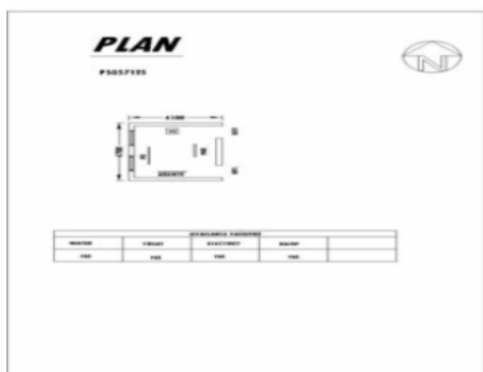

নির্বাচক নিবন্ধন আধিকারিকের স্বাক্ষর

Nazri Naksha

Google Map View

Polling Station Building Front View

Polling Station Front View

Cad View

Key MAP View

1 নাম : আসাদ রেজা বাখার পিতার নাম: লুৎফল হক বাড়ির নং : n0003 বয়স : 82 লিঙ্গ : পুরুষ	BSK1849983 ফটো উপলব্ধ	2 নাম : লাইলা পারভীন স্বামীর নাম: মুস্তাক আরিফ রেজা বাড়ির নং : n0003 বয়স : 51 লিঙ্গ : মহিলা	BSK1848274 ফটো উপলব্ধ	3 নাম : রুবেল সেখ মায়ের নাম: মানোয়ারা বাড়ির নং : n0075 বয়স : 29 লিঙ্গ : পুরুষ	ZST1657840 ফটো উপলব্ধ
4 নাম : মাজিয়া বিবি স্বামীর নাম: সালিম সেখ বাড়ির নং : n0075 বয়স : 36 লিঙ্গ : মহিলা	ZST0968503 ফটো উপলব্ধ	5 নাম : সাহিন আফসান রেজা পিতার নাম: মহঃ নইনুর হোসেন বাড়ির নং : n0075 বয়স : 29 লিঙ্গ : পুরুষ	ZST1657899 ফটো উপলব্ধ	6 নাম : তহিনা খাতুন পিতার নাম: ইমাজুদ্দিন বিশ্বাস বাড়ির নং : n0021 বয়স : 29 লিঙ্গ : মহিলা	ZST1657881 ফটো উপলব্ধ
7 নাম : কামরুজ্জামান পিতার নাম: মোঃ হোসেন আলি বাড়ির নং : n0021 বয়স : 33 লিঙ্গ : পুরুষ	ZST1538248 ফটো উপলব্ধ	8 নাম : সাবিনা ইয়াসমিন পিতার নাম: মনু রহমান বাড়ির নং : n0111 বয়স : 30 লিঙ্গ : মহিলা	ZST1615038 ফটো উপলব্ধ	9 নাম : গাজল বিশ্বাস পিতার নাম: হরজ বিশ্বাস বাড়ির নং : n0162 বয়স : 53 লিঙ্গ : পুরুষ	WB/08/051/573440 ফটো উপলব্ধ
10 নাম : রোজিনা সুলতানা স্বামীর নাম: মহাঃ আলি রেজা বাড়ির নং : n0002 বয়স : 40 লিঙ্গ : মহিলা	BZB2263226 ফটো উপলব্ধ	11 নাম : জহিরুল ইসলাম পিতার নাম: হোসেন আলি বাড়ির নং : n0021 বয়স : 35 লিঙ্গ : পুরুষ	ZST0968107 ফটো উপলব্ধ	12 নাম : খাইরুল ইসলাম পিতার নাম: হোসেন আলি বাড়ির নং : n0021 বয়স : 39 লিঙ্গ : পুরুষ	BSK3043957 ফটো উপলব্ধ
13 নাম : আনোয়ার খাতুন পিতার নাম: লাবু সেখ বাড়ির নং : n0062 বয়স : 65 লিঙ্গ : মহিলা	WB/08/051/573104 ফটো উপলব্ধ	14 নাম : বেনকা বিবি স্বামীর নাম: আব্দুস সাত্তার বাড়ির নং : n0011 বয়স : 33 লিঙ্গ : মহিলা	ZST3004413 ফটো উপলব্ধ	15 নাম : আয়েতুলী বিবি স্বামীর নাম: হোসমোত মহালদার বাড়ির নং : n0006 বয়স : 76 লিঙ্গ : মহিলা	WB/08/051/573595 ফটো উপলব্ধ
16 নাম : মলিনা খাতুন পিতার নাম: আতাউর রহমান বাড়ির নং : n0065 বয়স : 31 লিঙ্গ : মহিলা	ZST1538040 ফটো উপলব্ধ	17 নাম : হোসেন আলি পিতার নাম: রঞ্জুল্লা বাড়ির নং : n0021 বয়স : 81 লিঙ্গ : পুরুষ	BSK0926121 ফটো উপলব্ধ	18 নাম : মসলেমা খাতুন স্বামীর নাম: নজরুল হক বাড়ির নং : n0021 বয়স : 33 লিঙ্গ : মহিলা	ZST1538255 ফটো উপলব্ধ
19 নাম : বলেট সেখ মায়ের নাম: মানোয়ারা বাড়ির নং : n0075 বয়স : 26 লিঙ্গ : পুরুষ	ZST1956655 ফটো উপলব্ধ	20 নাম : সিয়ম রেজা পিতার নাম: মুস্তাক আরিফ রেজা বাড়ির নং : n0003 বয়স : 26 লিঙ্গ : পুরুষ	ZST1956663 ফটো উপলব্ধ	21 নাম : আলমগীর হোসেন পিতার নাম: নাজেমুল হক বাড়ির নং : n0126 বয়স : 27 লিঙ্গ : পুরুষ	ZST1956739 ফটো উপলব্ধ
22 নাম : মোহঃ ইফতিকার হাসান পিতার নাম: মোহঃ সেলিম বাড়ির নং : n0003 বয়স : 27 লিঙ্গ : পুরুষ	ZST1907278 ফটো উপলব্ধ	23 নাম : আবদুল লতিফ পিতার নাম: খোস মহম্মদ বাড়ির নং : n0023 বয়স : 72 লিঙ্গ : পুরুষ	WB/08/051/573082 ফটো উপলব্ধ	24 নাম : নাজিরা খাতুন স্বামীর নাম: আব্দুল লতিফ বাড়ির নং : n0023 বয়স : 60 লিঙ্গ : মহিলা	BSK0925636 ফটো উপলব্ধ
25 নাম : মরিয়ম বিবি স্বামীর নাম: নুর হোসেন বাড়ির নং : n0051 বয়স : 76 লিঙ্গ : মহিলা	WB/08/051/573833 ফটো উপলব্ধ	26 নাম : জলফোন বিবি স্বামীর নাম: জিয়াউল হক বাড়ির নং : n0057 বয়স : 43 লিঙ্গ : মহিলা	BSK2735553 ফটো উপলব্ধ	27 নাম : নাসির সেখ পিতার নাম: ইলিয়াস বাড়ির নং : n0057 বয়স : 49 লিঙ্গ : পুরুষ	WB/08/051/573293 ফটো উপলব্ধ
28 নাম : মুকতারী খাতুন স্বামীর নাম: মাহাফুজুর রহমান বাড়ির নং : n0112 বয়স : 31 লিঙ্গ : মহিলা	ZST1713163 ফটো উপলব্ধ	29 নাম : আরজিনা বিবি স্বামীর নাম: নাসির সেখ বাড়ির নং : n0057 বয়স : 39 লিঙ্গ : মহিলা	BSK2735546 ফটো উপলব্ধ	30 নাম : আলোমারা খাতুন স্বামীর নাম: সহিদুল হক বাড়ির নং : n0057 বয়স : 32 লিঙ্গ : মহিলা	ZST1396886 ফটো উপলব্ধ