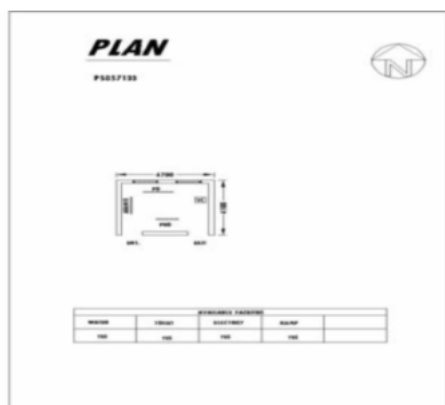

নির্বাচক নিবন্ধন আধিকারিকের স্বাক্ষর

Nazri Naksha

Google Map View

Polling Station Building Front View

Polling Station Front View

Cad View

Key MAP View

1 নাম : নারিন্দু খাতুন পিতার নাম : সাতার মহলদার বাড়ির নং : n0110 বয়স : 37 লিঙ্গ : মহিলা	ZST1862762 ফটো উপলব্ধ	2 নাম : জয়েল হোসেন পিতার নাম : আফজাল হোসেন বাড়ির নং : n0006 বয়স : 37 লিঙ্গ : পুরুষ	ZST1399575 ফটো উপলব্ধ	3 নাম : রুপসোনা খাতুন স্বামীর নাম : চিনি হোসেন বাড়ির নং : n0006 বয়স : 37 লিঙ্গ : মহিলা	ZST1541671 ফটো উপলব্ধ
4 নাম : সোনাতন বিবি স্বামীর নাম : মোনাব আলী বাড়ির নং : n0081 বয়স : 79 লিঙ্গ : মহিলা	BSK1918358 ফটো উপলব্ধ	5 নাম : মুনজেলা বিবি স্বামীর নাম : মৈনুদ্দিন মহলদার বাড়ির নং : n0012 বয়স : 54 লিঙ্গ : মহিলা	BSK1918747 ফটো উপলব্ধ	6 নাম : মাসতারা বিবি মায়ের নাম : আনজানা বাড়ির নং : n0079 বয়স : 34 লিঙ্গ : মহিলা	ZST1541259 ফটো উপলব্ধ
7 নাম : আনজানা স্বামীর নাম : সুখর্চাঁদ বাড়ির নং : n0079 বয়স : 53 লিঙ্গ : মহিলা	BSK1921725 ফটো উপলব্ধ	8 নাম : মইদুল মহলদার পিতার নাম : সাইয়দুল মহলদার বাড়ির নং : n0135 বয়স : 40 লিঙ্গ : পুরুষ	ZST1399559 ফটো উপলব্ধ	9 নাম : আমেলা স্বামীর নাম : ফাইজুদ্দিন বাড়ির নং : n0135 বয়স : 58 লিঙ্গ : মহিলা	BSK1919141 ফটো উপলব্ধ
10 নাম : আলামিন মহলদার পিতার নাম : ফাইজুদ্দিন মহলদার বাড়ির নং : n0135 বয়স : 34 লিঙ্গ : মহিলা	ZST0971259 ফটো উপলব্ধ	11 নাম : ফাইজুদ্দিন মহলদার পিতার নাম : সাজাহান বাড়ির নং : n0135 বয়স : 58 লিঙ্গ : পুরুষ	BSK1918937 ফটো উপলব্ধ	12 নাম : সহরবানু স্বামীর নাম : সাজাহান বাড়ির নং : n0135 বয়স : 73 লিঙ্গ : মহিলা	BSK1919190 ফটো উপলব্ধ
13 নাম : সুরাজ মহলদার পিতার নাম : আয়েশ মহলদার বাড়ির নং : n0110 বয়স : 33 লিঙ্গ : পুরুষ	ZST1278159 ফটো উপলব্ধ	14 নাম : সাহানাজ বিবি স্বামীর নাম : জাহাঙ্গীর মহলদার বাড়ির নং : n0110 বয়স : 34 লিঙ্গ : মহিলা	ZST1399757 ফটো উপলব্ধ	15 নাম : গোলেনুর বিবি স্বামীর নাম : সাতার বাড়ির নং : n0110 বয়স : 63 লিঙ্গ : মহিলা	BSK1923630 ফটো উপলব্ধ
16 নাম : জনেফা বিবি স্বামীর নাম : সাবের মহলদার বাড়ির নং : n0110 বয়স : 40 লিঙ্গ : মহিলা	BSK3046760 ফটো উপলব্ধ	17 নাম : সাবের মহলদার পিতার নাম : আয়েশ বাড়ির নং : n0110 বয়স : 61 লিঙ্গ : পুরুষ	BSK1922400 ফটো উপলব্ধ	18 নাম : জরিলা বিবি স্বামীর নাম : হবিবুর রহমান বাড়ির নং : n0109 বয়স : 41 লিঙ্গ : মহিলা	BSK3121902 ফটো উপলব্ধ
19 নাম : মহগ্ন হবিবুর রহমান পিতার নাম : নুরহোসেন মহলদার বাড়ির নং : n0109 বয়স : 43 লিঙ্গ : পুরুষ	BSK2511079 ফটো উপলব্ধ	20 নাম : সুলেখা খাতুন পিতার নাম : নুর হোসেন মহলদার বাড়ির নং : n0109 বয়স : 49 লিঙ্গ : মহিলা	ZST0971424 ফটো উপলব্ধ	21 নাম : মুলেকা বেগুয়া স্বামীর নাম : নুর হোসেন মহলদার বাড়ির নং : n0109 বয়স : 63 লিঙ্গ : মহিলা	BSK1551621 ফটো উপলব্ধ
22 নাম : মাসুদ আলি পিতার নাম : হাবিবুর রহমান বাড়ির নং : n0106 বয়স : 30 লিঙ্গ : পুরুষ	ZST1541432 ফটো উপলব্ধ	23 নাম : সহিবুল হক পিতার নাম : আব্দুল রফ বাড়ির নং : n0106 বয়স : 31 লিঙ্গ : পুরুষ	ZST1541341 ফটো উপলব্ধ	24 নাম : তানজিদা বিবি স্বামীর নাম : সাইয়দুল মহলদার বাড়ির নং : n0106 বয়স : 39 লিঙ্গ : মহিলা	ZST0870352 ফটো উপলব্ধ
25 নাম : নাজলিনা বিবি স্বামীর নাম : অনিল মহলদার বাড়ির নং : n0106 বয়স : 49 লিঙ্গ : মহিলা	ZST0870345 ফটো উপলব্ধ	26 নাম : মরসালিম মহলদার পিতার নাম : আব্দুল রব বাড়ির নং : n0106 বয়স : 39 লিঙ্গ : পুরুষ	ZST0971572 ফটো উপলব্ধ	27 নাম : রোমা খাতুন পিতার নাম : আব্দুল রব বাড়ির নং : n0106 বয়স : 39 লিঙ্গ : মহিলা	ZST0869859 ফটো উপলব্ধ
28 নাম : আব্দুল রব পিতার নাম : রওশন বাড়ির নং : n0106 বয়স : 69 লিঙ্গ : পুরুষ	BSK1924315 ফটো উপলব্ধ	29 নাম : গোলেনুর বিবি স্বামীর নাম : মনিকুল বাড়ির নং : n0073 বয়স : 59 লিঙ্গ : মহিলা	BSK1921097 ফটো উপলব্ধ	30 নাম : নারগিস খাতুন স্বামীর নাম : আনিকুল মহলদার বাড়ির নং : n0115 বয়স : 36 লিঙ্গ : মহিলা	ZST0971200 ফটো উপলব্ধ