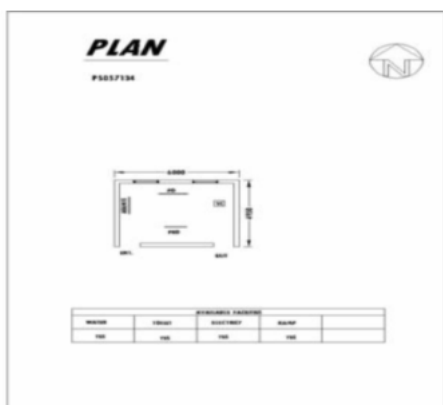

নির্বাচক নিবন্ধন আধিকারিকের স্বাক্ষর

Nazri Naksha

Google Map View

Polling Station Building Front View

Polling Station Front View

Cad View

Key MAP View

1 নাম : বেদো বিবি স্বামীর নাম: ইলিয়াস সেখ বাড়ির নং : n0023 বয়স : 57 লিঙ্গ : মহিলা ফটো উপলব্ধ	WB/08/051/600330	2 নাম : মোতাহার সেখ পিতার নাম: ইলিয়াস সেখ বাড়ির নং : n0023 বয়স : 29 লিঙ্গ : পুরুষ ফটো উপলব্ধ	ZST1660828	3 নাম : আলোম সেখ পিতার নাম: সারিফ সেখ বাড়ির নং : n0027 বয়স : 33 লিঙ্গ : পুরুষ ফটো উপলব্ধ	ZST1279116
4 নাম : রবি সেখ পিতার নাম: আবুল সেখ বাড়ির নং : n0036 বয়স : 49 লিঙ্গ : পুরুষ ফটো উপলব্ধ	ZST3043809	5 নাম : আহাসান সেখ পিতার নাম: আবুল সেখ বাড়ির নং : n0036 বয়স : 31 লিঙ্গ : পুরুষ ফটো উপলব্ধ	ZST1542372	6 নাম : ফাতেমা বিবি স্বামীর নাম: রবি সেখ বাড়ির নং : n0036 বয়স : 46 লিঙ্গ : মহিলা ফটো উপলব্ধ	BSK3122090
7 নাম : আবু বাক্কার সিদ্দিকি পিতার নাম: এফ্রামুল হক বাড়ির নং : n0002 বয়স : 38 লিঙ্গ : পুরুষ ফটো উপলব্ধ	BSK3048345	8 নাম : বাদিরুদ্দিন সেখ পিতার নাম: সাইদ হক বাড়ির নং : n0002 বয়স : 57 লিঙ্গ : পুরুষ ফটো উপলব্ধ	WB/08/051/600311	9 নাম : নাজিমা বিবি স্বামীর নাম: বাদিরুদ্দিন সেখ বাড়ির নং : n0002 বয়স : 52 লিঙ্গ : মহিলা ফটো উপলব্ধ	WB/08/051/600312
10 নাম : মতিউর রহমান পিতার নাম: বাদিরুদ্দিন সেখ বাড়ির নং : n0002 বয়স : 36 লিঙ্গ : পুরুষ ফটো উপলব্ধ	ZST1278845	11 নাম : কনি বিবি স্বামীর নাম: মতিউর রহমান বাড়ির নং : n0002 বয়স : 33 লিঙ্গ : মহিলা ফটো উপলব্ধ	ZST1278829	12 নাম : পিন্টু সেখ পিতার নাম: আলি হোসেন বাড়ির নং : এন0002 বয়স : 33 লিঙ্গ : পুরুষ ফটো উপলব্ধ	ZST1279066
13 নাম : বাপী সেখ পিতার নাম: মাংলু সেখ বাড়ির নং : n0005 বয়স : 35 লিঙ্গ : পুরুষ ফটো উপলব্ধ	ZST1156793	14 নাম : গোলবাহার বেওয়া স্বামীর নাম: আত্তার সেখ বাড়ির নং : n0010 বয়স : 66 লিঙ্গ : মহিলা ফটো উপলব্ধ	WB/08/051/600023	15 নাম : ছমায়ন সেখ পিতার নাম: আত্তার সেখ বাড়ির নং : n0010 বয়স : 42 লিঙ্গ : পুরুষ ফটো উপলব্ধ	BSK2745057
16 নাম : আলেকজান বিবি স্বামীর নাম: গানি সেখ বাড়ির নং : n0016 বয়স : 73 লিঙ্গ : মহিলা ফটো উপলব্ধ	WB/08/051/600168	17 নাম : তাজু সেখ পিতার নাম: গানি সেখ বাড়ির নং : n0016 বয়স : 56 লিঙ্গ : পুরুষ ফটো উপলব্ধ	BSK1924323	18 নাম : সাইরুন বিবি স্বামীর নাম: তাজু সেখ বাড়ির নং : n0016 বয়স : 52 লিঙ্গ : মহিলা ফটো উপলব্ধ	WB/08/051/600170
19 নাম : সামিউল সেখ পিতার নাম: তাজু সেখ বাড়ির নং : n0016 বয়স : 30 লিঙ্গ : পুরুষ ফটো উপলব্ধ	ZST1660935	20 নাম : জোহরা বিবি স্বামীর নাম: মইনুদ্দিন মীর বাড়ির নং : n0016 বয়স : 37 লিঙ্গ : মহিলা ফটো উপলব্ধ	ZST0870907	21 নাম : সামোতা বিবি পিতার নাম: কুদ্দুস সেখ বাড়ির নং : n0016 বয়স : 38 লিঙ্গ : মহিলা ফটো উপলব্ধ	ZST1661099
22 নাম : কুদ্দুশ সেখ পিতার নাম: মইমুল সেখ বাড়ির নং : n0051 বয়স : 35 লিঙ্গ : পুরুষ ফটো উপলব্ধ	ZST1156744	23 নাম : জালেকা বিবি স্বামীর নাম: টুটুল সেখ বাড়ির নং : n0051 বয়স : 34 লিঙ্গ : মহিলা ফটো উপলব্ধ	ZST1542331	24 নাম : টুটুল সেখ পিতার নাম: মইমুল সেখ বাড়ির নং : n0051 বয়স : 32 লিঙ্গ : পুরুষ ফটো উপলব্ধ	ZST1660752
25 নাম : মিঠুন সেখ পিতার নাম: আত্তার সেখ বাড়ির নং : n0052 বয়স : 38 লিঙ্গ : পুরুষ ফটো উপলব্ধ	ZST1279058	26 নাম : সাইদুল সেখ পিতার নাম: সাত্তার সেখ বাড়ির নং : n0052 বয়স : 43 লিঙ্গ : পুরুষ ফটো উপলব্ধ	ZST0870766	27 নাম : নাজেবা বিবি স্বামীর নাম: সাইদুল সেখ বাড়ির নং : n0052 বয়স : 38 লিঙ্গ : মহিলা ফটো উপলব্ধ	ZST1278969
28 নাম : তাহের সেখ পিতার নাম: সাত্তার সেখ বাড়ির নং : n0052 বয়স : 38 লিঙ্গ : পুরুষ ফটো উপলব্ধ	BSK3046919	29 নাম : লাইলি বিবি স্বামীর নাম: তাহের সেখ বাড়ির নং : n0052 বয়স : 29 লিঙ্গ : মহিলা ফটো উপলব্ধ	ZST1279223	30 নাম : ফিটু সেখ মায়ের নাম: নূর জাহান বিবি বাড়ির নং : n0052 বয়স : 29 লিঙ্গ : পুরুষ ফটো উপলব্ধ	ZST1660992