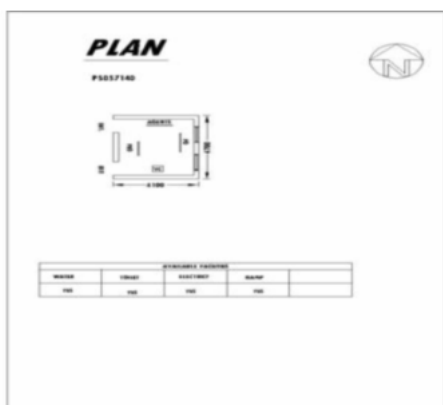

নির্বাচক নিবন্ধন আধিকারিকের স্বাক্ষর

Nazri Naksha

Google Map View

Polling Station Building Front View

Polling Station Front View

Cad View

Key MAP View

1 নাম : ফুলো বিবি স্বামীর নাম: মাজেদ আলি বাড়ির নং : n0134 বয়স : 86 লিঙ্গ : মহিলা ফটো উপলব্ধ	WB/08/052/039524	2 নাম : সপ্তমী রবিদাস স্বামীর নাম: শ্যামাপদ রবিদাস বাড়ির নং : n0134 বয়স : 84 লিঙ্গ : মহিলা ফটো উপলব্ধ	WB/08/052/039604	3 নাম : অনিমা রবিদাস স্বামীর নাম: অভি রবিদাস বাড়ির নং : n0166 বয়স : 46 লিঙ্গ : মহিলা ফটো উপলব্ধ	FKG2513877
4 নাম : ইসমাইল সেখ পিতার নাম: নূর ইসলাম বাড়ির নং : n0152 বয়স : 29 লিঙ্গ : পুরুষ ফটো উপলব্ধ	ZST1766278	5 নাম : সামিউল সেখ পিতার নাম: হাইজাদিন মাদাম বাড়ির নং : n0198 বয়স : 28 লিঙ্গ : পুরুষ ফটো উপলব্ধ	ZST1766641	6 নাম : আসিফ ইকবাল পিতার নাম: মহঃ সেলিম সেখ বাড়ির নং : n0230 বয়স : 30 লিঙ্গ : পুরুষ ফটো উপলব্ধ	ZST1544410
7 নাম : মোমিনা খাতুন স্বামীর নাম: মোঃ আমিরুল ইসলাম বাড়ির নং : n0233 বয়স : 36 লিঙ্গ : মহিলা ফটো উপলব্ধ	FKG3353885	8 নাম : হাবিবা সুলতানা স্বামীর নাম: জাবের সেখ বাড়ির নং : n0236 বয়স : 40 লিঙ্গ : মহিলা ফটো উপলব্ধ	ZST0407882	9 নাম : জাহেরা বিবি স্বামীর নাম: রফিকুল মোমিন বাড়ির নং : n0173 বয়স : 43 লিঙ্গ : মহিলা ফটো উপলব্ধ	ZST0370692
10 নাম : চিকমা বিবি স্বামীর নাম: মেজাম মহালদার বাড়ির নং : n0225 বয়স : 45 লিঙ্গ : মহিলা ফটো উপলব্ধ	FKG2806107	11 নাম : নার্গিস বিবি স্বামীর নাম: সেণ্টু মহালদার বাড়ির নং : n0197 বয়স : 42 লিঙ্গ : মহিলা ফটো উপলব্ধ	WB/08/051/588020	12 নাম : টিংকু সেখ পিতার নাম: আয়ুব সেখ বাড়ির নং : n0139 বয়স : 27 লিঙ্গ : পুরুষ ফটো উপলব্ধ	ZST1863943
13 নাম : বাপি সেখ পিতার নাম: সেখ নওসাদ বাড়ির নং : n0189 বয়স : 29 লিঙ্গ : পুরুষ ফটো উপলব্ধ	ZST1864016	14 নাম : সখিনা বিবি স্বামীর নাম: আয়ুব বাড়ির নং : n0139 বয়স : 55 লিঙ্গ : মহিলা ফটো উপলব্ধ	WB/08/052/039539	15 নাম : ফাতেমা খাতুন পিতার নাম: আয়ুব আলি বাড়ির নং : n0139 বয়স : 45 লিঙ্গ : মহিলা ফটো উপলব্ধ	ZST1158237
16 নাম : রফিকুল সেখ পিতার নাম: আয়ুব আলি বাড়ির নং : n0139 বয়স : 34 লিঙ্গ : পুরুষ ফটো উপলব্ধ	ZST1401587	17 নাম : সাবিয়া বিবি স্বামীর নাম: রফিকুল সেখ বাড়ির নং : n0139 বয়স : 39 লিঙ্গ : মহিলা ফটো উপলব্ধ	ZST1544634	18 নাম : মইদুল ইসলাম পিতার নাম: আয়ুব আলি বাড়ির নং : n0139 বয়স : 35 লিঙ্গ : পুরুষ ফটো উপলব্ধ	ZST1401462
19 নাম : রিতা খাতুন বিবি স্বামীর নাম: মহঃ সাগর আলি বাড়ির নং : n0162 বয়স : 32 লিঙ্গ : মহিলা ফটো উপলব্ধ	ZST1401561	20 নাম : আবদুল তোয়াব পিতার নাম: সৈয়ব আলি বাড়ির নং : n0177 বয়স : 81 লিঙ্গ : পুরুষ ফটো উপলব্ধ	WB/08/052/039011	21 নাম : রবিদাস শঙ্কর পিতার নাম: বরু রবিদাস বাড়ির নং : n0177 বয়স : 61 লিঙ্গ : পুরুষ ফটো উপলব্ধ	WB/08/052/039557
22 নাম : শেফালী রবিদাস স্বামীর নাম: শঙ্কর রবিদাস বাড়ির নং : n0177 বয়স : 37 লিঙ্গ : মহিলা ফটো উপলব্ধ	FKG3281813	23 নাম : আব্দুল আলিম পিতার নাম: আব্দুল তোয়াব বাড়ির নং : n0177 বয়স : 29 লিঙ্গ : পুরুষ ফটো উপলব্ধ	ZST1662733	24 নাম : জসিম সেখ স্বামীর নাম: সামিনুর বিবি বাড়ির নং : n0189 বয়স : 31 লিঙ্গ : পুরুষ ফটো উপলব্ধ	ZST1544352
25 নাম : খাইরুন বিবি স্বামীর নাম: গাজল সেখ বাড়ির নং : n0208 বয়স : 56 লিঙ্গ : মহিলা ফটো উপলব্ধ	WB/08/052/042574	26 নাম : টুকি খাতুন পিতার নাম: আজাদ সেখ বাড়ির নং : n0191 বয়স : 27 লিঙ্গ : মহিলা ফটো উপলব্ধ	ZST1766021	27 নাম : মুন্নি বিবি স্বামীর নাম: আনসারুল হক বাড়ির নং : n0023 বয়স : 46 লিঙ্গ : মহিলা ফটো উপলব্ধ	FKG2767887
28 নাম : জাহানারা বিবি স্বামীর নাম: তৈমুর হক বাড়ির নং : n0083 বয়স : 71 লিঙ্গ : মহিলা ফটো উপলব্ধ	FKG2513992	29 নাম : চাঁদমুনি খাতুন পিতার নাম: শিশ মহম্মদ বিশ্বাস বাড়ির নং : n0084 বয়স : 36 লিঙ্গ : মহিলা ফটো উপলব্ধ	ZST1158179	30 নাম : বানু বিবি স্বামীর নাম: শিশমহম্মদ বাড়ির নং : n0084 বয়স : 66 লিঙ্গ : মহিলা ফটো উপলব্ধ	WB/08/052/039495