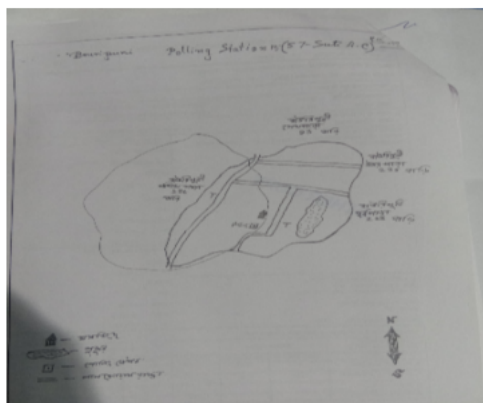

নির্বাচক নিবন্ধন আধিকারিকের স্বাক্ষর

Nazri Naksha

Google Map View

Polling Station Building Front View

Polling Station Front View

Cad View

Key MAP View

বিধানসভা নির্বাচনক্ষেত্রের নং, নাম : 57-সুতি
ভাগ নং, নাম : 1-পাড়া মহল্লা-সাহাজাদপুর দক্ষিন পূর্বপাড়া