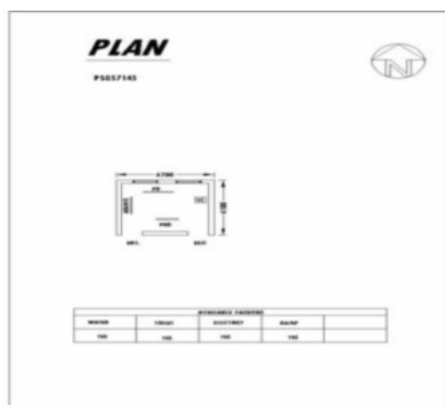

নির্বাচক নিবন্ধন আধিকারিকের স্বাক্ষর

Nazri Naksha

Google Map View

Polling Station Building Front View

Polling Station Front View

Cad View

Key MAP View

বিধানসভা নির্বাচনক্ষেত্রের নং, নাম : 57-সুতি
ভাগ নং, নাম : 1-পাড়া মহল্লা-মালোপাড়া,মধ্যপাড়া