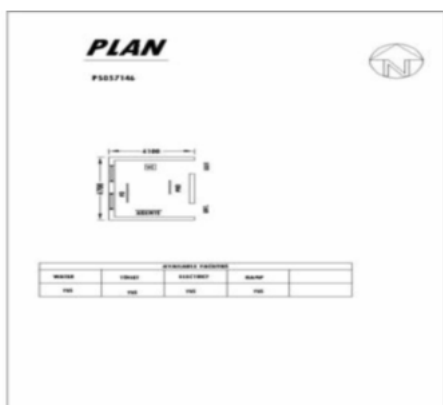

নির্বাচক নিবন্ধন আধিকারিকের স্বাক্ষর

Nazri Naksha

Google Map View

Polling Station Building Front View

Polling Station Front View

Cad View

Key MAP View

1	WB/08/052/078313	নাম : সামসুন্নেহার বিবি স্বামীর নাম: এক্রামুল সেখ বাড়ির নং : n0085 বয়স : 76 লিঙ্গ : মহিলা	ফটো উপলব্ধ	2	FKG3354917	নাম : রেজাউল সেখ পিতার নাম: রাফিজুদ্দিন সেখ বাড়ির নং : n0093 বয়স : 36 লিঙ্গ : পুরুষ	ফটো উপলব্ধ	3	ZST1164433	নাম : জিনা বিবি স্বামীর নাম: রফিকুল সেখ বাড়ির নং : n0097 বয়স : 36 লিঙ্গ : মহিলা	ফটো উপলব্ধ
4	FKG3194966	নাম : মংলু সেখ পিতার নাম: দুবড়া সেখ বাড়ির নং : n0134 বয়স : 56 লিঙ্গ : পুরুষ	ফটো উপলব্ধ	5	FKG3194974	নাম : ফুলো বিবি স্বামীর নাম: মংলু সেখ বাড়ির নং : n0134 বয়স : 51 লিঙ্গ : মহিলা	ফটো উপলব্ধ	6	ZST1284421	নাম : বেদি খাতুন পিতার নাম: মংলু সেখ বাড়ির নং : n0134 বয়স : 33 লিঙ্গ : মহিলা	ফটো উপলব্ধ
7	WB/08/052/078434	নাম : পারুল বিবি স্বামীর নাম: সেখ একতার বাড়ির নং : n0007 বয়স : 61 লিঙ্গ : মহিলা	ফটো উপলব্ধ	8	FKG2822658	নাম : রেজাউল সেখ পিতার নাম: এনামুল হক বাড়ির নং : n0007 বয়স : 43 লিঙ্গ : পুরুষ	ফটো উপলব্ধ	9	ZST1547280	নাম : রাহুল সেখ পিতার নাম: একতার সেখ বাড়ির নং : n0007 বয়স : 30 লিঙ্গ : পুরুষ	ফটো উপলব্ধ
10	ZST1164292	নাম : ফিরোজা খাতুন পিতার নাম: আলি রেজা মিঞা বাড়ির নং : n0020 বয়স : 46 লিঙ্গ : মহিলা	ফটো উপলব্ধ	11	WB/08/052/078395	নাম : সামসুন্নেহার বেগম স্বামীর নাম: সাফুর সেখ বাড়ির নং : n0028 বয়স : 33 লিঙ্গ : মহিলা	ফটো উপলব্ধ	12	FKG2533750	নাম : মিটুল সেখ পিতার নাম: সাফুর সেখ বাড়ির নং : n0028 বয়স : 43 লিঙ্গ : পুরুষ	ফটো উপলব্ধ
13	WB/08/052/078257	নাম : সালেনুর বিবি স্বামীর নাম: সেখ মাইমুল হক বাড়ির নং : n0105 বয়স : 56 লিঙ্গ : মহিলা	ফটো উপলব্ধ	14	FKG3286689	নাম : রেবিনা বিবি স্বামীর নাম: সেনাউল সেখ বাড়ির নং : n0114 বয়স : 38 লিঙ্গ : মহিলা	ফটো উপলব্ধ	15	ZST1547272	নাম : সুফেরা খাতুন পিতার নাম: ইয়ার মহম্মদ বাড়ির নং : n0114 বয়স : 31 লিঙ্গ : মহিলা	ফটো উপলব্ধ
16	WB/08/052/078141	নাম : মরিফুল মহালদার পিতার নাম: নজর মহালদার বাড়ির নং : n0171 বয়স : 53 লিঙ্গ : পুরুষ	ফটো উপলব্ধ	17	ZST1942408	নাম : মোবারক খান পিতার নাম: শামসুল খান বাড়ির নং : N0014 বয়স : 26 লিঙ্গ : পুরুষ	ফটো উপলব্ধ	18	ZST1942416	নাম : খালেদা বেগম পিতার নাম: তৈমুর হোসেন বাড়ির নং : N0004 বয়স : 26 লিঙ্গ : মহিলা	ফটো উপলব্ধ
19	ZST1942473	নাম : হাসেল রাজা পিতার নাম: নাসিম সেখ বাড়ির নং : N0044 বয়স : 27 লিঙ্গ : পুরুষ	ফটো উপলব্ধ	20	ZST1942481	নাম : মামন সেখ পিতার নাম: টুটুল সেখ বাড়ির নং : N0027 বয়স : 26 লিঙ্গ : পুরুষ	ফটো উপলব্ধ	21	WB/08/052/078178	নাম : আবদুল মজিদ সেখ পিতার নাম: জানমহম্মদ সেখ বাড়ির নং : n0147 বয়স : 64 লিঙ্গ : পুরুষ	ফটো উপলব্ধ
22	WB/08/052/078179	নাম : আমেনুর বিবি স্বামীর নাম: আবদুল মজিদ সেখ বাড়ির নং : n0147 বয়স : 58 লিঙ্গ : মহিলা	ফটো উপলব্ধ	23	ZST2959716	নাম : করিম সেখ পিতার নাম: জানমহম্মদ সেখ বাড়ির নং : n0147 বয়স : 49 লিঙ্গ : পুরুষ	ফটো উপলব্ধ	24	ZST1547744	নাম : হাবিউল সেখ পিতার নাম: আবদুল মজিদ সেখ বাড়ির নং : n0147 বয়স : 30 লিঙ্গ : পুরুষ	ফটো উপলব্ধ
25	ZST1665447	নাম : রবিউল সেখ পিতার নাম: আবদুল মজিদ সেখ বাড়ির নং : n0147 বয়স : 31 লিঙ্গ : পুরুষ	ফটো উপলব্ধ	26	ZST1665462	নাম : জটন খাতুন পিতার নাম: আবদুল মজিদ সেখ বাড়ির নং : n0147 বয়স : 30 লিঙ্গ : মহিলা	ফটো উপলব্ধ	27	WB/08/052/078169	নাম : সায়েরা খাতুন পিতার নাম: জামসেদ সেখ বাড়ির নং : n0148 বয়স : 51 লিঙ্গ : মহিলা	ফটো উপলব্ধ
28	ZST1942440	নাম : সারদা খাতুন স্বামীর নাম: শানয়ার খান বাড়ির নং : N0123 বয়স : 23 লিঙ্গ : মহিলা	ফটো উপলব্ধ	29	ZST1163377	নাম : জোহোরা খাতুন স্বামীর নাম: মাজহারুল সেখ বাড়ির নং : n0204 বয়স : 36 লিঙ্গ : মহিলা	ফটো উপলব্ধ	30	ZST1665546	নাম : রুমালি খাতুন স্বামীর নাম: সহিদুল ইসলাম বাড়ির নং : n0062 বয়স : 29 লিঙ্গ : মহিলা	ফটো উপলব্ধ