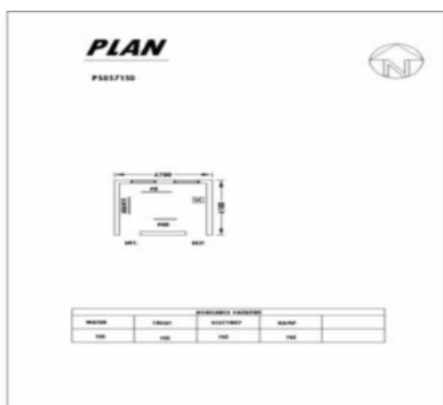

নির্বাচক নিবন্ধন আধিকারিকের স্বাক্ষর

Nazri Naksha

Google Map View

Polling Station Building Front View

Polling Station Front View

Cad View

Key MAP View

1	WB/08/052/066709	ফটো উপলব্ধ	2	WB/08/052/066375	ফটো উপলব্ধ	3	FKG2527893	ফটো উপলব্ধ
নাম : সেখ রেজাউল পিতার নাম: সিদ্দিক বাড়ির নং : n0131 বয়স : 60 লিঙ্গ : পুরুষ			নাম : সাকেমাবিবি স্বামীর নাম: এস্তাজ আলী বাড়ির নং : n0012 বয়স : 73 লিঙ্গ : মহিলা			নাম : আব্দুল লতিফ পিতার নাম: এস্তাজ আলি বাড়ির নং : n0012 বয়স : 43 লিঙ্গ : পুরুষ		
4	ZST1168640	ফটো উপলব্ধ	5	WB/08/052/066756	ফটো উপলব্ধ	6	FKG2817047	ফটো উপলব্ধ
নাম : সামনূর খাতুন পিতার নাম: এস্তাজ আলি বাড়ির নং : n0012 বয়স : 34 লিঙ্গ : মহিলা			নাম : মোহঃ বাবুল সেখ পিতার নাম: আঃ রাজ্জাক বাড়ির নং : n0005 বয়স : 51 লিঙ্গ : পুরুষ			নাম : মেরিনা বিবি স্বামীর নাম: মোহাম্মাদ বাবুল সেখ বাড়ির নং : n0005 বয়স : 44 লিঙ্গ : মহিলা		
7	ZST1549112	ফটো উপলব্ধ	8	ZST1169929	ফটো উপলব্ধ	9	ZST1549534	ফটো উপলব্ধ
নাম : সেখ মাস্তান আহমেদ পিতার নাম: সেখ আব্দুল রসিদ বাড়ির নং : n0032 বয়স : 30 লিঙ্গ : পুরুষ			নাম : আনিকুল সেখ পিতার নাম: এজাহার হোসেন বাড়ির নং : n0044 বয়স : 36 লিঙ্গ : পুরুষ			নাম : রেকশোনা খাতুন পিতার নাম: মোস্তাকিম খাঁন বাড়ির নং : n0044 বয়স : 31 লিঙ্গ : মহিলা		
10	WB/08/052/066433	ফটো উপলব্ধ	11	WB/08/052/066711	ফটো উপলব্ধ	12	FKG2527166	ফটো উপলব্ধ
নাম : আরমান খাঁ পিতার নাম: দিদার বাড়ির নং : n0134 বয়স : 66 লিঙ্গ : পুরুষ			নাম : আনুরা বিবি স্বামীর নাম: সেনাউল বাড়ির নং : n0131 বয়স : 54 লিঙ্গ : মহিলা			নাম : সেখ সেনাউল পিতার নাম: সিদ্দিক বাড়ির নং : n0131 বয়স : 57 লিঙ্গ : পুরুষ		
13	FKG2769081	ফটো উপলব্ধ	14	ZST1169721	ফটো উপলব্ধ	15	ZST1667518	ফটো উপলব্ধ
নাম : মতিউর রহমান পিতার নাম: আনজুর বাড়ির নং : n0066 বয়স : 43 লিঙ্গ : পুরুষ			নাম : রোকসানা বিবি স্বামীর নাম: মতিউর রহমান বাড়ির নং : n0066 বয়স : 37 লিঙ্গ : মহিলা			নাম : মজকেরা বিবি স্বামীর নাম: হাবিবুর রহমান বাড়ির নং : n0066 বয়স : 32 লিঙ্গ : মহিলা		
16	BSK0822882	ফটো উপলব্ধ	17	ZST1713817	ফটো উপলব্ধ	18	ZST1944149	ফটো উপলব্ধ
নাম : ফিরদৌসী বেওয়া স্বামীর নাম: ইয়াদুল বাড়ির নং : n0271 বয়স : 53 লিঙ্গ : মহিলা			নাম : পিংকী খাতুন মায়ের নাম: মমেনা বিবি বাড়ির নং : n0269 বয়স : 31 লিঙ্গ : মহিলা			নাম : মোহঃ আরিফ পিতার নাম: আক্তার সেখ বাড়ির নং : n0253 বয়স : 28 লিঙ্গ : পুরুষ		
19	ZST1907914	ফটো উপলব্ধ	20	ZST1866086	ফটো উপলব্ধ	21	ZST1549062	ফটো উপলব্ধ
নাম : আজিজা বেগম পিতার নাম: উমার সেখ বাড়ির নং : n0018 বয়স : 29 লিঙ্গ : মহিলা			নাম : সাহানাজ বেগম পিতার নাম: মোস্তাকিম সেখ বাড়ির নং : n0112 বয়স : 28 লিঙ্গ : মহিলা			নাম : মোবারক সেখ পিতার নাম: আজিজুল সেখ বাড়ির নং : n0009 বয়স : 29 লিঙ্গ : পুরুষ		
22	FKG1397314	ফটো উপলব্ধ	23	ZST2184893	ফটো উপলব্ধ	24	FKG2817468	ফটো উপলব্ধ
নাম : মোরসালিম খাঁন পিতার নাম: রামজান খাঁন বাড়ির নং : n0043 বয়স : 45 লিঙ্গ : পুরুষ			নাম : নূরসেদ সেখ পিতার নাম: সাদেমান সেখ বাড়ির নং : n0018 বয়স : 60 লিঙ্গ : পুরুষ			নাম : মেজারুল সেখ পিতার নাম: খালেক সেখ বাড়ির নং : n0042 বয়স : 42 লিঙ্গ : পুরুষ		
25	ZST2185627	ফটো উপলব্ধ	26	ZST1822410	ফটো উপলব্ধ	27	ZST1771344	ফটো উপলব্ধ
নাম : মোস্তফা সেখ পিতার নাম: আব্দুর রোফ বাড়ির নং : n0146 বয়স : 60 লিঙ্গ : পুরুষ			নাম : রোশনি খাতুন স্বামীর নাম: মইদুল ইসলাম বাড়ির নং : n0018 বয়স : 28 লিঙ্গ : মহিলা			নাম : সাহিদুল ইসলাম মায়ের নাম: মাজেদা বেওয়া বাড়ির নং : n0035 বয়স : 28 লিঙ্গ : পুরুষ		
28	ZST1771336	ফটো উপলব্ধ	29	ZST1771237	ফটো উপলব্ধ	30	ZST1771229	ফটো উপলব্ধ
নাম : পারুল খাতুন পিতার নাম: দুঃখু খাঁ বাড়ির নং : n0093 বয়স : 29 লিঙ্গ : মহিলা			নাম : রেকসোনা খাতুন পিতার নাম: এরাঙ্গুল সেখ বাড়ির নং : n0065 বয়স : 28 লিঙ্গ : মহিলা			নাম : রিয়া খাতুন পিতার নাম: মঞ্জুর হোসেন বাড়ির নং : n0040 বয়স : 28 লিঙ্গ : মহিলা		