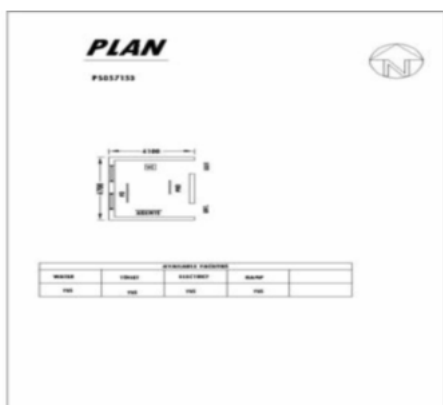

নির্বাচক নিবন্ধন আধিকারিকের স্বাক্ষর

Nazri Naksha

Google Map View

Polling Station Building Front View

Polling Station Front View

Cad View

Key MAP View

বিধানসভা নির্বাচনক্ষেত্রের নং, নাম : 57-সুতি
ভাগ নং, নাম : 1-পাড়াহল্লা-পুড়াপাড়া কালোনী উত্তর