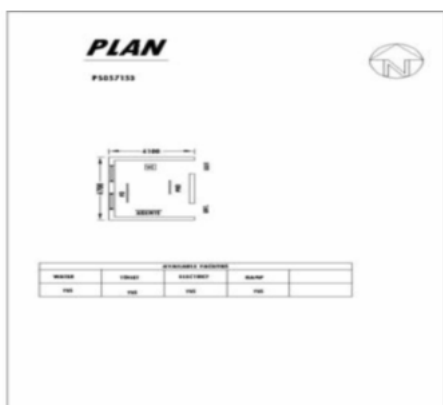

নির্বাচক নিবন্ধন আধিকারিকের স্বাক্ষর

Nazri Naksha

Google Map View

Polling Station Building Front View

Polling Station Front View

Cad View

Key MAP View

1	FKG2807808	ফটো উপলব্ধ	2	ZST1949700	ফটো উপলব্ধ	3	ZST1286608	ফটো উপলব্ধ
নাম : মানিক সেখ পিতার নাম: আনার সেখ বাড়ির নং : n0099 বয়স : 43 লিঙ্গ : পুরুষ			নাম : রাজু সেখ পিতার নাম: আব্দুল বারি সেখ বাড়ির নং : N0099 বয়স : 27 লিঙ্গ : পুরুষ			নাম : রুপালী বিবি স্বামীর নাম: সাদ্দাম সেখ বাড়ির নং : n0133 বয়স : 33 লিঙ্গ : মহিলা		
4	FKG3281946	ফটো উপলব্ধ	5	ZST1286624	ফটো উপলব্ধ	6	ZST1172477	ফটো উপলব্ধ
নাম : রেকাবুল সেখ পিতার নাম: এসরাবুল সেখ বাড়ির নং : n0133 বয়স : 45 লিঙ্গ : পুরুষ			নাম : সেলি বিবি স্বামীর নাম: রেকাবুল সেখ বাড়ির নং : n0133 বয়স : 36 লিঙ্গ : মহিলা			নাম : আরজিনা বিবি স্বামীর নাম: দিলদার সেখ বাড়ির নং : n0133 বয়স : 33 লিঙ্গ : মহিলা		
7	ZST2631158	ফটো উপলব্ধ	8	ZST2635811	ফটো উপলব্ধ	9	ZST1286616	ফটো উপলব্ধ
নাম : তুহিনা খাতুন পিতার নাম: সুকচাঁদ সেখ বাড়ির নং : N0197 বয়স : 24 লিঙ্গ : মহিলা			নাম : রাহুল সেখ পিতার নাম: সুকচাঁদ সেখ বাড়ির নং : N00197 বয়স : 25 লিঙ্গ : পুরুষ			নাম : সাদ্দাম সেখ পিতার নাম: এসরাফুল সেখ বাড়ির নং : n0133 বয়স : 32 লিঙ্গ : পুরুষ		
10	ZST2503316	ফটো উপলব্ধ	11	ZST2503175	ফটো উপলব্ধ	12	ZST1669100	ফটো উপলব্ধ
নাম : সরিমা বিবি স্বামীর নাম: এসরাফুল সেখ বাড়ির নং : n0133 বয়স : 51 লিঙ্গ : মহিলা			নাম : এসরাফুল সেখ পিতার নাম: রমজান সেখ বাড়ির নং : n0133 বয়স : 61 লিঙ্গ : পুরুষ			নাম : মিঠু সেখ পিতার নাম: এসরাফুল সেখ বাড়ির নং : n0133 বয়স : 30 লিঙ্গ : পুরুষ		
13	FKG2808277	ফটো উপলব্ধ	14	ZST0413856	ফটো উপলব্ধ	15	ZST2503456	ফটো উপলব্ধ
নাম : পারুল বিবি স্বামীর নাম: সুকচাঁদ সেখ বাড়ির নং : এন0197 বয়স : 47 লিঙ্গ : মহিলা			নাম : দিলদার সেখ পিতার নাম: এসরাফুল সেখ বাড়ির নং : n0133 বয়স : 38 লিঙ্গ : পুরুষ			নাম : মোঃ হজরত আলি পিতার নাম: মৃত মোঃ সাওকাত আলি বাড়ির নং : এন0213 বয়স : 60 লিঙ্গ : পুরুষ		
16	ZST2195220	ফটো উপলব্ধ	17	FKG2808269	ফটো উপলব্ধ	18	ZST1171867	ফটো উপলব্ধ
নাম : রিনা বিবি স্বামীর নাম: মোঃ হজরত আলি বাড়ির নং : এন0213 বয়স : 57 লিঙ্গ : মহিলা			নাম : সুকচাঁদ সেখ পিতার নাম: ছুক্ক সেখ বাড়ির নং : এন0197 বয়স : 53 লিঙ্গ : পুরুষ			নাম : সানজিরা বিবি স্বামীর নাম: মোঃ হুমায়ুন কবীর বাড়ির নং : এন0213 বয়স : 34 লিঙ্গ : মহিলা		
19	FKG2809440	ফটো উপলব্ধ	20	FKG3281912	ফটো উপলব্ধ	21	ZST2317980	ফটো উপলব্ধ
নাম : মোঃ হুমায়ুন কবীর পিতার নাম: মোঃ হজরত আলি বাড়ির নং : এন0213 বয়স : 39 লিঙ্গ : পুরুষ			নাম : মতিবুল সেখ পিতার নাম: সেরামিন সেখ বাড়ির নং : n0099 বয়স : 28 লিঙ্গ : পুরুষ			নাম : রফিকুল ইসলাম পিতার নাম: বাদিকুদদীন সেখ বাড়ির নং : N0010 বয়স : 26 লিঙ্গ : পুরুষ		
22	ZST2497717	ফটো উপলব্ধ	23	ZST2635902	ফটো উপলব্ধ	24	ZST2634012	ফটো উপলব্ধ
নাম : মঃ নুরুল ইসলাম পিতার নাম: হাসেন সেখ বাড়ির নং : এন0195 বয়স : 44 লিঙ্গ : পুরুষ			নাম : রেবিজান খাতুন স্বামীর নাম: আবুতাহের সেখ বাড়ির নং : N000 বয়স : 28 লিঙ্গ : মহিলা			নাম : রেহেনা খাতুন স্বামীর নাম: তারিকুল সেখ বাড়ির নং : N000 বয়স : 25 লিঙ্গ : মহিলা		
25	ZST2634442	ফটো উপলব্ধ	26	ZST2635050	ফটো উপলব্ধ	27	ZST2400398	ফটো উপলব্ধ
নাম : মেহেদি খাতুন পিতার নাম: নুরসালাম সেখ বাড়ির নং : N0014 বয়স : 24 লিঙ্গ : মহিলা			নাম : রোজিনা খাতুন স্বামীর নাম: সফিকুল ইসলাম বাড়ির নং : N0160 বয়স : 24 লিঙ্গ : মহিলা			নাম : চেনতারা খাতুন পিতার নাম: মানিরুল সেখ বাড়ির নং : N0028 বয়স : 27 লিঙ্গ : মহিলা		
28	ZST2501443	ফটো উপলব্ধ	29	ZST2635852	ফটো উপলব্ধ	30	ZST2622611	ফটো উপলব্ধ
নাম : জেসমিন খাতুন পিতার নাম: হাবিল সেখ বাড়ির নং : N0100 বয়স : 24 লিঙ্গ : মহিলা			নাম : রাইনা খাতুন স্বামীর নাম: গুলজার খাঁ বাড়ির নং : N0066 বয়স : 25 লিঙ্গ : মহিলা			নাম : রোকেয়া খাতুন স্বামীর নাম: এফাজুদ্দিন সেখ বাড়ির নং : N0003 বয়স : 27 লিঙ্গ : মহিলা		