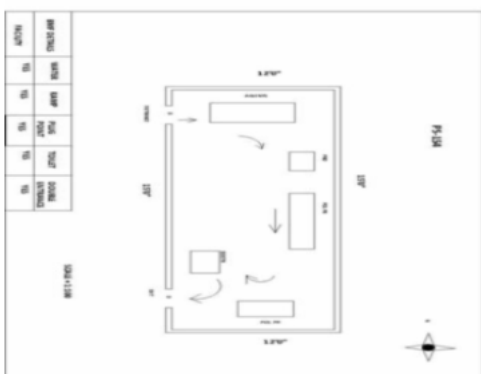

নির্বাচক নিবন্ধন আধিকারিকের স্বাক্ষর

Nazri Naksha

Google Map View

Polling Station Building Front View

Polling Station Front View

Cad View

Key MAP View

1 নাম : শিউলি খাতুন পিতার নাম : সালেম খান বাড়ির নং : n0146 বয়স : মহিলা	ZST1551209	ফটো উপলব্ধ	2 নাম : মাইজুল সেখ পিতার নাম : নাকিবুল সেখ বাড়ির নং : n0112 বয়স : 28 লিঙ্গ : পুরুষ	ZST1773035	ফটো উপলব্ধ	3 নাম : সাকলিম সেখ পিতার নাম : নূর আলম বাড়ির নং : n0153 বয়স : 27 লিঙ্গ : পুরুষ	ZST1866623	ফটো উপলব্ধ
4 নাম : ইয়াসমিন খাতুন স্বামীর নাম : রাজেশ সেখ বাড়ির নং : n0088 বয়স : 28 লিঙ্গ : মহিলা	ZST1866664	ফটো উপলব্ধ	5 নাম : মমতাজ বিবি স্বামীর নাম : বরজাহান সেখ বাড়ির নং : n0060 বয়স : 73 লিঙ্গ : মহিলা	WB/08/052/045168	ফটো উপলব্ধ	6 নাম : নাসিমা খাতুন পিতার নাম : বরজাহান সেখ বাড়ির নং : n0060 বয়স : 43 লিঙ্গ : মহিলা	FKG1386176	ফটো উপলব্ধ
7 নাম : আনসার সেখ পিতার নাম : বরজাহান সেখ বাড়ির নং : n0060 বয়স : 34 লিঙ্গ : পুরুষ	ZST1287358	ফটো উপলব্ধ	8 নাম : জুলি খাতুন পিতার নাম : বরজাহান সেখ বাড়ির নং : n0060 বয়স : 33 লিঙ্গ : মহিলা	ZST1551290	ফটো উপলব্ধ	9 নাম : রোসনারা বিবি স্বামীর নাম : বাদির সেখ বাড়ির নং : n0139 বয়স : 43 লিঙ্গ : মহিলা	FKG3078169	ফটো উপলব্ধ
10 নাম : মোমিনা বিবি স্বামীর নাম : নেশ মহম্মদ সেখ বাড়ির নং : n0139 বয়স : 56 লিঙ্গ : মহিলা	WB/08/052/045398	ফটো উপলব্ধ	11 নাম : তাজিকুল সেখ পিতার নাম : নেশ মহম্মদ সেখ বাড়ির নং : n0139 বয়স : 37 লিঙ্গ : পুরুষ	ZST1175017	ফটো উপলব্ধ	12 নাম : মাঝিয়া বিবি স্বামীর নাম : মোহাঃ এসরাফুল সেখ বাড়ির নং : n0123 বয়স : মহিলা	ZST1173871	ফটো উপলব্ধ
13 নাম : মোঃ এসরাফুল সেখ পিতার নাম : আরাজ সেখ বাড়ির নং : n0123 বয়স : 38 লিঙ্গ : পুরুষ	FKG3352580	ফটো উপলব্ধ	14 নাম : তসলেমা খাতুন পিতার নাম : আরাজ সেখ বাড়ির নং : n0123 বয়স : 56 লিঙ্গ : মহিলা	WB/08/052/045333	ফটো উপলব্ধ	15 নাম : তাজু খান পিতার নাম : চাঁদ খান বাড়ির নং : n0103 বয়স : 49 লিঙ্গ : পুরুষ	BZB1318468	ফটো উপলব্ধ
16 নাম : দিলজান বিবি স্বামীর নাম : তাজু খান বাড়ির নং : n0103 বয়স : 51 লিঙ্গ : মহিলা	WB/08/052/045233	ফটো উপলব্ধ	17 নাম : রবি সেখ পিতার নাম : বানু সেখ বাড়ির নং : n0098 বয়স : 39 লিঙ্গ : পুরুষ	FKG3077997	ফটো উপলব্ধ	18 নাম : সামসুন্নাহার বিবি স্বামীর নাম : আমেরুল সেখ বাড়ির নং : n0098 বয়স : 40 লিঙ্গ : মহিলা	ZST0419432	ফটো উপলব্ধ
19 নাম : আমেরুল সেখ পিতার নাম : বানু সেখ বাড়ির নং : n0098 বয়স : 43 লিঙ্গ : পুরুষ	FKG2517944	ফটো উপলব্ধ	20 নাম : মীর মজিবুর পিতার নাম : মীর আবুল বাড়ির নং : n0087 বয়স : 54 লিঙ্গ : পুরুষ	WB/08/052/045123	ফটো উপলব্ধ	21 নাম : আব্দুল ফারুক খাঁন পিতার নাম : সেলিম খাঁ বাড়ির নং : n0146 বয়স : 29 লিঙ্গ : পুরুষ	ZST1669712	ফটো উপলব্ধ
22 নাম : সিটু খাঁ পিতার নাম : সেলিম খাঁ বাড়ির নং : n0146 বয়স : 35 লিঙ্গ : পুরুষ	ZST1669373	ফটো উপলব্ধ	23 নাম : হাসনারা বিবি স্বামীর নাম : রকিবুল খাঁ বাড়ির নং : n0134 বয়স : 56 লিঙ্গ : মহিলা	WB/08/052/045012	ফটো উপলব্ধ	24 নাম : বেবি বিবি স্বামীর নাম : রবিউল সেখ বাড়ির নং : n0090 বয়স : 32 লিঙ্গ : মহিলা	ZST1287218	ফটো উপলব্ধ
25 নাম : লোকমান সেখ পিতার নাম : লতিফ সেখ বাড়ির নং : n0091 বয়স : 56 লিঙ্গ : পুরুষ	WB/08/052/045189	ফটো উপলব্ধ	26 নাম : তাজেরা বিবি স্বামীর নাম : লোকমান সেখ বাড়ির নং : n0091 বয়স : 51 লিঙ্গ : মহিলা	WB/08/052/045190	ফটো উপলব্ধ	27 নাম : মানোয়ার সেখ পিতার নাম : রিয়াজুল সেখ বাড়ির নং : n0096 বয়স : 49 লিঙ্গ : পুরুষ	WB/08/052/045138	ফটো উপলব্ধ
28 নাম : নাসিমা বিবি স্বামীর নাম : সানোয়ার মীর বাড়ির নং : n0096 বয়স : 41 লিঙ্গ : মহিলা	ZST1551399	ফটো উপলব্ধ	29 নাম : রুপসনা খাতুন পিতার নাম : মীর রিয়াজুল বাড়ির নং : n0096 বয়স : 39 লিঙ্গ : মহিলা	FKG3282324	ফটো উপলব্ধ	30 নাম : রাজেমা খাতুন পিতার নাম : মান্টু সেখ বাড়ির নং : n0152 বয়স : 32 লিঙ্গ : মহিলা	ZST1409085	ফটো উপলব্ধ