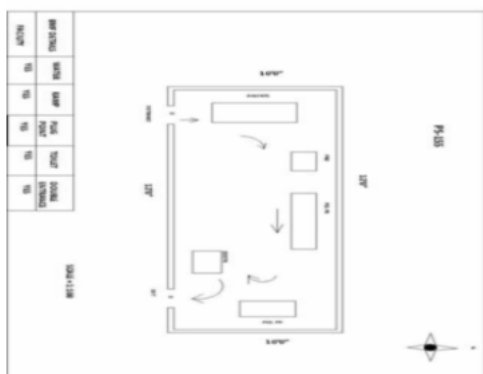

নির্বাচক নিবন্ধন আধিকারিকের স্বাক্ষর

Nazri Naksha

Google Map View

Polling Station Building Front View

Polling Station Front View

Cad View

Key MAP View

বিধানসভা নির্বাচনক্ষেত্রের নং, নাম : 57-সুতি  
ভাগ নং, নাম : 1-পাড়াহল্লা-বাজিতপুর সরকারপাড়া