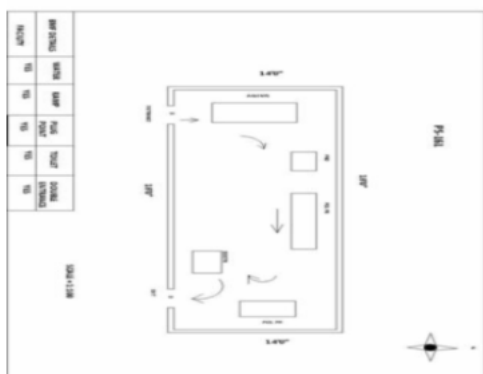

নির্বাচক নিবন্ধন আধিকারিকের স্বাক্ষর

Nazri Naksha

Google Map View

Polling Station Building Front View

Polling Station Front View

Cad View

Key MAP View

বিধানসভা নির্বাচনক্ষেত্রের নং, নাম : 57-সুতি  
ভাগ নং, নাম : 1-পাড়া-দেবনগর কলোনী পশ্চিমপাড়া