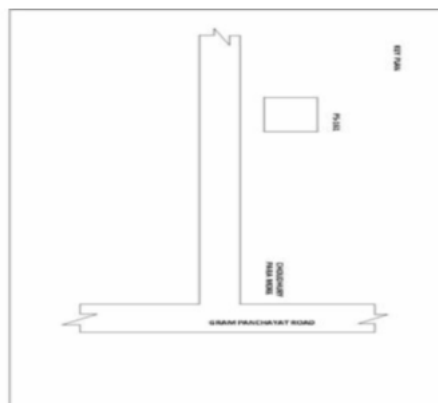

নির্বাচক নিবন্ধন আধিকারিকের স্বাক্ষর

Nazri Naksha

Google Map View

Polling Station Building Front View

Polling Station Front View

Cad View

Key MAP View

বিধানসভা নির্বাচনক্ষেত্রের নং, নাম : 57-সুতি  
ভাগ নং, নাম : 1-পাড়া-দেবনগর কলোনী পশ্চিমপাড়া