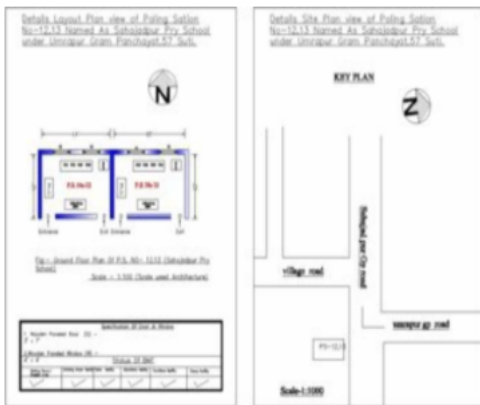

নির্বাচক নিবন্ধন আধিকারিকের স্বাক্ষর

Nazri Naksha

Google Map View

Polling Station Building Front View

Polling Station Front View

Cad View

Key MAP View

31	BSK2678621	নাম : ফারুক হোসেন পিতার নাম: বরজাহান আলি বাড়ির নং : n0048 বয়স : 42 লিঙ্গ : পুরুষ	ফটো উপলব্ধ	32	ZST1108653	নাম : মাসুদা বিবি স্বামীর নাম: ফারুক হোসেন বাড়ির নং : n0048 বয়স : 40 লিঙ্গ : মহিলা	ফটো উপলব্ধ	33	WB/08/051/420006	নাম : আসরফ আলী পিতার নাম: আঃ রাজ্জাক বাড়ির নং : n0003 বয়স : 59 লিঙ্গ : পুরুষ	ফটো উপলব্ধ
34	BSK2678225	নাম : আনোয়ারা বেওয়া স্বামীর নাম: মোঃ আইনুল হক বাড়ির নং : n0027 বয়স : 71 লিঙ্গ : মহিলা	ফটো উপলব্ধ	35	ZST1232628	নাম : মহাঃ মুহিবুদ্দিন সেখ পিতার নাম: রাব্বানি বাড়ির নং : n0027 বয়স : 37 লিঙ্গ : পুরুষ	ফটো উপলব্ধ	36	ZST1232404	নাম : ইকবাল আহমেদ পিতার নাম: আব্দুল বাসির আহমেদ বাড়ির নং : n0012 বয়স : 32 লিঙ্গ : পুরুষ	ফটো উপলব্ধ
37	ZST1818608	নাম : এসরাফিল হক পিতার নাম: জাকির হোসেন বাড়ির নং : n0030 বয়স : 29 লিঙ্গ : পুরুষ	ফটো উপলব্ধ	38	ZST1232487	নাম : হক সাহেব সেখ পিতার নাম: রবেকুল বাড়ির নং : n0053 বয়স : 34 লিঙ্গ : পুরুষ	ফটো উপলব্ধ	39	BSK2678423	নাম : এরফান পিতার নাম: মুলু বাড়ির নং : n0055 বয়স : 61 লিঙ্গ : পুরুষ	ফটো উপলব্ধ
40	WB/08/051/420131	নাম : সাইরাবানু স্বামীর নাম: এরফান বাড়ির নং : n0055 বয়স : 53 লিঙ্গ : মহিলা	ফটো উপলব্ধ	41	WB/08/051/423117	নাম : রানী স্বামীর নাম: মাজিরুল বাড়ির নং : n0057 বয়স : 66 লিঙ্গ : মহিলা	ফটো উপলব্ধ	42	ZST1343946	নাম : নাসরুল হক মায়ের নাম: রানী বাড়ির নং : n0057 বয়স : 33 লিঙ্গ : পুরুষ	ফটো উপলব্ধ
43	ZST1478130	নাম : জাসমিনা বিবি স্বামীর নাম: নাসরুল সেখ বাড়ির নং : n0057 বয়স : 33 লিঙ্গ : মহিলা	ফটো উপলব্ধ	44	BSK3039047	নাম : আকমাল হোসেন পিতার নাম: মহিউদ্দিন বিশ্বাস বাড়ির নং : n0111 বয়স : 59 লিঙ্গ : পুরুষ	ফটো উপলব্ধ	45	WB/08/051/420134	নাম : মোতাহার পিতার নাম: গিয়াসুদ্দিন বাড়ির নং : n0006 বয়স : 53 লিঙ্গ : পুরুষ	ফটো উপলব্ধ
46	ZST1232750	নাম : আসমা বিবি স্বামীর নাম: আলম সেখ বাড়ির নং : n0006 বয়স : 36 লিঙ্গ : মহিলা	ফটো উপলব্ধ	47	ZST1232776	নাম : আজহারুল হক পিতার নাম: হারসাদ সেখ বাড়ির নং : n0006 বয়স : 36 লিঙ্গ : পুরুষ	ফটো উপলব্ধ	48	ZST1232727	নাম : সোনা বিবি স্বামীর নাম: সেন্টু সেখ বাড়ির নং : n0006 বয়স : 34 লিঙ্গ : মহিলা	ফটো উপলব্ধ
49	ZST1232644	নাম : কাবরুল সেখ পিতার নাম: কাটু সেখ বাড়ির নং : n0028 বয়স : 33 লিঙ্গ : পুরুষ	ফটো উপলব্ধ	50	WB/08/051/420169	নাম : জানেসা স্বামীর নাম: কাটু বাড়ির নং : n0028 বয়স : 71 লিঙ্গ : মহিলা	ফটো উপলব্ধ	51	ZST1921378	নাম : আহাদ সেখ পিতার নাম: সেনারুল সেখ বাড়ির নং : এন0066 বয়স : 27 লিঙ্গ : পুরুষ	ফটো উপলব্ধ
52	ZST2010999	নাম : উম্মে সালমা খাতুন স্বামীর নাম: নাসির সেখ বাড়ির নং : এন0055 বয়স : 26 লিঙ্গ : মহিলা	ফটো উপলব্ধ	53	ZST2068054	নাম : তাজিবুল সেখ পিতার নাম: ইরফান সেখ বাড়ির নং : এন0055 বয়স : 27 লিঙ্গ : পুরুষ	ফটো উপলব্ধ	54	ZST2068062	নাম : শারিফা খাতুন পিতার নাম: ইরফান সেখ বাড়ির নং : এন0055 বয়স : 29 লিঙ্গ : মহিলা	ফটো উপলব্ধ
55	WB/08/051/423173	নাম : সেনারুল পিতার নাম: ফরিজুদ্দিন বাড়ির নং : এন0066 বয়স : 61 লিঙ্গ : পুরুষ	ফটো উপলব্ধ	56	ZST2067304	নাম : রাকিবুল সেখ পিতার নাম: ইরফান সেখ বাড়ির নং : এন0055 বয়স : 25 লিঙ্গ : পুরুষ	ফটো উপলব্ধ	57	ZST1344068	নাম : সামিমা ইমরামিন স্বামীর নাম: ফারুক আহমেদ বাড়ির নং : n0042 বয়স : 33 লিঙ্গ : মহিলা	ফটো উপলব্ধ
58	ZST0032896	নাম : জাহেরা খাতুন বিবি স্বামীর নাম: আসমাউল সেখ বাড়ির নং : n0003 বয়স : 38 লিঙ্গ : মহিলা	ফটো উপলব্ধ	59	ZST1478197	নাম : নেসবানু বিবি স্বামীর নাম: আসমাউল সেখ বাড়ির নং : n0046 বয়স : 38 লিঙ্গ : মহিলা	ফটো উপলব্ধ	60	BSK2822872	নাম : তাসিকুল বেগম পিতার নাম: হাবিবুর রহমান বাড়ির নং : n0047 বয়স : 37 লিঙ্গ : পুরুষ	ফটো উপলব্ধ