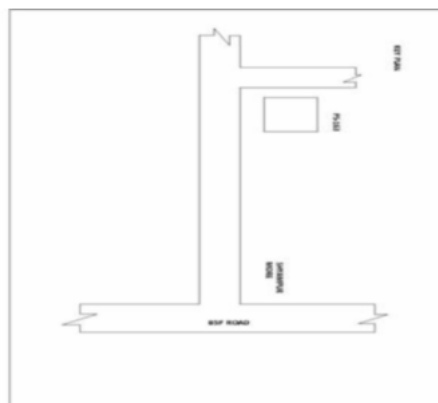

নির্বাচক নিবন্ধন আধিকারিকের স্বাক্ষর

Nazri Naksha

Google Map View

Polling Station Building Front View

Polling Station Front View

Cad View

Key MAP View

1 নাম : তৈমুর হোসেন পিতার নাম: হবিবুর রহমান বাড়ির নং : n0010 বয়স : 65 লিঙ্গ : পুরুষ ফটো উপলব্ধ	WB/08/052/117875	2 নাম : অসিকুল সেখ পিতার নাম: সাহাবুদ্দিন বাড়ির নং : N0042 বয়স : 31 লিঙ্গ : পুরুষ ফটো উপলব্ধ	ZST1916261	3 নাম : খুসি খাতুন স্বামীর নাম: সিটু সেখ বাড়ির নং : N029 বয়স : 27 লিঙ্গ : মহিলা ফটো উপলব্ধ	ZST1916279
4 নাম : বিউটি খাতুন স্বামীর নাম: রেণ্টু সেখ বাড়ির নং : N0048 বয়স : 36 লিঙ্গ : মহিলা ফটো উপলব্ধ	ZST1291095	5 নাম : নাসিমা বিবি স্বামীর নাম: নাইজুল ইসলাম বাড়ির নং : n0048 বয়স : 40 লিঙ্গ : মহিলা ফটো উপলব্ধ	ZST0448282	6 নাম : রেণ্টু সেখ পিতার নাম: ফরিজুদ্দিন সেখ বাড়ির নং : n0048 বয়স : 53 লিঙ্গ : পুরুষ ফটো উপলব্ধ	WB/08/052/117208
7 নাম : রিমি খাতুন পিতার নাম: এঞ্জাজুল হক বাড়ির নং : n0048 বয়স : 35 লিঙ্গ : মহিলা ফটো উপলব্ধ	ZST1075647	8 নাম : মোঃ নাসিরুদ্দিন পিতার নাম: আমজাদ আলি বাড়ির নং : n0088 বয়স : 54 লিঙ্গ : পুরুষ ফটো উপলব্ধ	WB/08/052/117406	9 নাম : পুলি বিবি স্বামীর নাম: ইয়াদ আহমেদ বাড়ির নং : n0048 বয়স : 33 লিঙ্গ : মহিলা ফটো উপলব্ধ	ZST1181577
10 নাম : নিরমা খাতুন স্বামীর নাম: রাহুল সেখ বাড়ির নং : n0048 বয়স : 35 লিঙ্গ : মহিলা ফটো উপলব্ধ	ZST1120518	11 নাম : মোমেদা বিবি স্বামীর নাম: মঃগে কুডান আলি বাড়ির নং : n0042 বয়স : 91 লিঙ্গ : মহিলা ফটো উপলব্ধ	WB/08/052/117388	12 নাম : রোজিনা বেগম স্বামীর নাম: নাইরুল ইসলাম বাড়ির নং : n0042 বয়স : 43 লিঙ্গ : মহিলা ফটো উপলব্ধ	FKG1379809
13 নাম : রেবিনা খাতুন স্বামীর নাম: রহমান সেখ বাড়ির নং : n0029 বয়স : 30 লিঙ্গ : মহিলা ফটো উপলব্ধ	ZST1555986	14 নাম : সোনাভান বিবি স্বামীর নাম: খোদা বক্স বাড়ির নং : n0048 বয়স : 63 লিঙ্গ : মহিলা ফটো উপলব্ধ	ZST2202737	15 নাম : আনিকুল ইসলাম পিতার নাম: আমজাদ আলি বাড়ির নং : নং 020 বয়স : 39 লিঙ্গ : পুরুষ ফটো উপলব্ধ	ZST0448225
16 নাম : নাজরুল ইসলাম পিতার নাম: মতিউর রহমান বাড়ির নং : এন0179 বয়স : 25 লিঙ্গ : পুরুষ ফটো উপলব্ধ	ZST2046035	17 নাম : ওয়াসিম আক্রাম পিতার নাম: সামশুল হক বাড়ির নং : n0010 বয়স : 32 লিঙ্গ : পুরুষ ফটো উপলব্ধ	ZST1412899	18 নাম : লাইলি বিবি স্বামীর নাম: মোঃ কিসমোতুল্লা বাড়ির নং : নং 059 বয়স : 43 লিঙ্গ : মহিলা ফটো উপলব্ধ	FKG2839348
19 নাম : মৌসুমি খাতুন পিতার নাম: সামশুল হক বাড়ির নং : n0010 বয়স : 36 লিঙ্গ : মহিলা ফটো উপলব্ধ	ZST1075811	20 নাম : মতিউর রহমান পিতার নাম: এরফান আলি বাড়ির নং : n0179 বয়স : 56 লিঙ্গ : পুরুষ ফটো উপলব্ধ	ZST2199552	21 নাম : আবুল কালাম আজাদ পিতার নাম: আহাসানউল্লা বাড়ির নং : এন00৮৭ বয়স : 37 লিঙ্গ : পুরুষ ফটো উপলব্ধ	FKG3357365
22 নাম : জাহিদ আক্রাম পিতার নাম: সামশুল হক বাড়ির নং : এন0010 বয়স : 28 লিঙ্গ : পুরুষ ফটো উপলব্ধ	ZST1776616	23 নাম : সিটু সেখ পিতার নাম: ইয়াসিন সেখ বাড়ির নং : n0029 বয়স : 29 লিঙ্গ : পুরুষ ফটো উপলব্ধ	ZST1673110	24 নাম : রহমান সেখ পিতার নাম: ইয়াসিন সেখ বাড়ির নং : n0029 বয়স : 40 লিঙ্গ : পুরুষ ফটো উপলব্ধ	FKG3357605
25 নাম : জামিলা বানু স্বামীর নাম: অলিউল ইসলাম বাড়ির নং : n0087 বয়স : 45 লিঙ্গ : মহিলা ফটো উপলব্ধ	FKG1379866	26 নাম : কলসুম বিবি স্বামীর নাম: মোরসালিম সেখ বাড়ির নং : n0042 বয়স : 39 লিঙ্গ : মহিলা ফটো উপলব্ধ	ZST0401034	27 নাম : আহাসানউল্লা পিতার নাম: মোঃ হোসেন আলি বাড়ির নং : নং 087 বয়স : 73 লিঙ্গ : পুরুষ ফটো উপলব্ধ	ZST2230548
28 নাম : তাসলেমা বিবি স্বামীর নাম: সেরাজুল ইসলাম বাড়ির নং : n0184 বয়স : 56 লিঙ্গ : মহিলা ফটো উপলব্ধ	ZST2200814	29 নাম : খোদাবক্স পিতার নাম: আহমেদ সেখ বাড়ির নং : n0048 বয়স : 74 লিঙ্গ : পুরুষ ফটো উপলব্ধ	ZST2202687	30 নাম : তারিক আহমেদ পিতার নাম: আব্দুল মোদিন বাড়ির নং : নং 065 বয়স : 29 লিঙ্গ : পুরুষ ফটো উপলব্ধ	ZST1673169