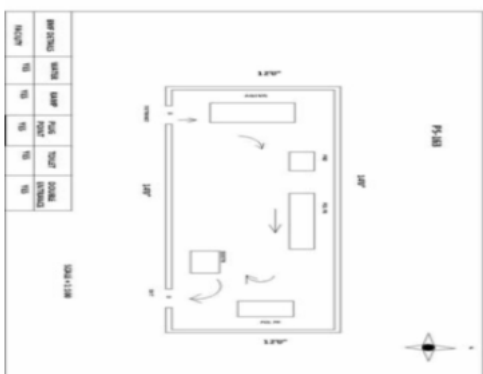

নির্বাচক নিবন্ধন আধিকারিকের স্বাক্ষর

Nazri Naksha

Google Map View

Polling Station Building Front View

Polling Station Front View

Cad View

Key MAP View

1 নাম : তৈমুর হোসেন পিতার নাম: হবিবুর রহমান বাড়ির নং : n0010 বয়স : 65 লিঙ্গ : পুরুষ ফটো উপলব্ধ	WB/08/052/117875	2 নাম : অসিকুল সেখ পিতার নাম: সাহাবুদ্দিন বাড়ির নং : N0042 বয়স : 31 লিঙ্গ : পুরুষ ফটো উপলব্ধ	ZST1916261	3 নাম : খুসি খাতুন স্বামীর নাম: সিটু সেখ বাড়ির নং : N029 বয়স : 27 লিঙ্গ : মহিলা ফটো উপলব্ধ	ZST1916279
4 নাম : বিউটি খাতুন স্বামীর নাম: রেণ্টু সেখ বাড়ির নং : N0048 বয়স : 36 লিঙ্গ : মহিলা ফটো উপলব্ধ	ZST1291095	5 নাম : নাসিমা বিবি স্বামীর নাম: নাইজুল ইসলাম বাড়ির নং : n0048 বয়স : 40 লিঙ্গ : মহিলা ফটো উপলব্ধ	ZST0448282	6 নাম : রেণ্টু সেখ পিতার নাম: ফরিজুদ্দিন সেখ বাড়ির নং : n0048 বয়স : 53 লিঙ্গ : পুরুষ ফটো উপলব্ধ	WB/08/052/117208
7 নাম : রিমি খাতুন পিতার নাম: এঞ্জাজুল হক বাড়ির নং : n0048 বয়স : 35 লিঙ্গ : মহিলা ফটো উপলব্ধ	ZST1075647	8 নাম : মোঃ নাসিরুদ্দিন পিতার নাম: আমজাদ আলি বাড়ির নং : n0088 বয়স : 54 লিঙ্গ : পুরুষ ফটো উপলব্ধ	WB/08/052/117406	9 নাম : পুলি বিবি স্বামীর নাম: ইয়াদ আহমেদ বাড়ির নং : n0048 বয়স : 33 লিঙ্গ : মহিলা ফটো উপলব্ধ	ZST1181577
10 নাম : নিরমা খাতুন স্বামীর নাম: রাহুল সেখ বাড়ির নং : n0048 বয়স : 35 লিঙ্গ : মহিলা ফটো উপলব্ধ	ZST1120518	11 নাম : মোমেদা বিবি স্বামীর নাম: মঃগে কুডান আলি বাড়ির নং : n0042 বয়স : 91 লিঙ্গ : মহিলা ফটো উপলব্ধ	WB/08/052/117388	12 নাম : রোজিনা বেগম স্বামীর নাম: নাইরুল ইসলাম বাড়ির নং : n0042 বয়স : 43 লিঙ্গ : মহিলা ফটো উপলব্ধ	FKG1379809
13 নাম : রেবিনা খাতুন স্বামীর নাম: রহমান সেখ বাড়ির নং : n0029 বয়স : 30 লিঙ্গ : মহিলা ফটো উপলব্ধ	ZST1555986	14 নাম : সোনাভান বিবি স্বামীর নাম: খোদা বক্স বাড়ির নং : n0048 বয়স : 63 লিঙ্গ : মহিলা ফটো উপলব্ধ	ZST2202737	15 নাম : আনিকুল ইসলাম পিতার নাম: আমজাদ আলি বাড়ির নং : নং 020 বয়স : 39 লিঙ্গ : পুরুষ ফটো উপলব্ধ	ZST0448225
16 নাম : নাজরুল ইসলাম পিতার নাম: মতিউর রহমান বাড়ির নং : এন0179 বয়স : 25 লিঙ্গ : পুরুষ ফটো উপলব্ধ	ZST2046035	17 নাম : ওয়াসিম আক্রাম পিতার নাম: সামশুল হক বাড়ির নং : n0010 বয়স : 32 লিঙ্গ : পুরুষ ফটো উপলব্ধ	ZST1412899	18 নাম : লাইলি বিবি স্বামীর নাম: মোঃ কিসমোতুল্লা বাড়ির নং : নং 059 বয়স : 43 লিঙ্গ : মহিলা ফটো উপলব্ধ	FKG2839348
19 নাম : মৌসুমি খাতুন পিতার নাম: সামশুল হক বাড়ির নং : n0010 বয়স : 36 লিঙ্গ : মহিলা ফটো উপলব্ধ	ZST1075811	20 নাম : মতিউর রহমান পিতার নাম: এরফান আলি বাড়ির নং : n0179 বয়স : 56 লিঙ্গ : পুরুষ ফটো উপলব্ধ	ZST2199552	21 নাম : আবুল কালাম আজাদ পিতার নাম: আহাসানউল্লা বাড়ির নং : এন00৮৭ বয়স : 37 লিঙ্গ : পুরুষ ফটো উপলব্ধ	FKG3357365
22 নাম : জাহিদ আক্রাম পিতার নাম: সামশুল হক বাড়ির নং : এন0010 বয়স : 28 লিঙ্গ : পুরুষ ফটো উপলব্ধ	ZST1776616	23 নাম : সিটু সেখ পিতার নাম: ইয়াসিন সেখ বাড়ির নং : n0029 বয়স : 29 লিঙ্গ : পুরুষ ফটো উপলব্ধ	ZST1673110	24 নাম : রহমান সেখ পিতার নাম: ইয়াসিন সেখ বাড়ির নং : n0029 বয়স : 40 লিঙ্গ : পুরুষ ফটো উপলব্ধ	FKG3357605
25 নাম : জামিলা বানু স্বামীর নাম: অলিউল ইসলাম বাড়ির নং : n0087 বয়স : 45 লিঙ্গ : মহিলা ফটো উপলব্ধ	FKG1379866	26 নাম : কলসুম বিবি স্বামীর নাম: মোরসালিম সেখ বাড়ির নং : n0042 বয়স : 39 লিঙ্গ : মহিলা ফটো উপলব্ধ	ZST0401034	27 নাম : আহাসানউল্লা পিতার নাম: মোঃ হোসেন আলি বাড়ির নং : নং 087 বয়স : 73 লিঙ্গ : পুরুষ ফটো উপলব্ধ	ZST2230548
28 নাম : তাসলেমা বিবি স্বামীর নাম: সেরাজুল ইসলাম বাড়ির নং : n0184 বয়স : 56 লিঙ্গ : মহিলা ফটো উপলব্ধ	ZST2200814	29 নাম : খোদাবক্স পিতার নাম: আহমেদ সেখ বাড়ির নং : n0048 বয়স : 74 লিঙ্গ : পুরুষ ফটো উপলব্ধ	ZST2202687	30 নাম : তারিক আহমেদ পিতার নাম: আব্দুল মোদিন বাড়ির নং : নং 065 বয়স : 29 লিঙ্গ : পুরুষ ফটো উপলব্ধ	ZST1673169