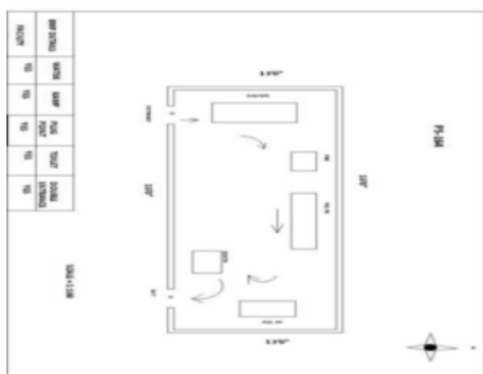

নির্বাচক নিবন্ধন আধিকারিকের স্বাক্ষর

Nazri Naksha

Google Map View

Polling Station Building Front View

Polling Station Front View

Cad View

Key MAP View

1 নাম : রহিমা আকতার স্বামীর নাম : আল জলিল সেখ বাড়ির নং : n0140 বয়স : 40 লিঙ্গ : মহিলা ফটো উপলব্ধ	WB/08/052/222012	2 নাম : চামেলি বিবি স্বামীর নাম : নূর নবী খান বাড়ির নং : n0157 বয়স : 42 লিঙ্গ : মহিলা ফটো উপলব্ধ	FKG2533743	3 নাম : পলি খাতুন স্বামীর নাম : আজহারুদ্দিন সেখ বাড়ির নং : n0013 বয়স : 33 লিঙ্গ : মহিলা ফটো উপলব্ধ	ZST1556828
4 নাম : সুখি বিবি স্বামীর নাম : মনিরুল সেখ বাড়ির নং : n0020 বয়স : 40 লিঙ্গ : মহিলা ফটো উপলব্ধ	ZST1075316	5 নাম : মাঝিয়া বিবি স্বামীর নাম : আব্দুল সেখ বাড়ির নং : n0141 বয়স : 39 লিঙ্গ : মহিলা ফটো উপলব্ধ	BSK2740066	6 নাম : মানোয়ারা বিবি স্বামীর নাম : তোফিজুল মহলদার বাড়ির নং : n0137 বয়স : 50 লিঙ্গ : মহিলা ফটো উপলব্ধ	ZST0338814
7 নাম : মেহেরুন্না বিবি স্বামীর নাম : আনারুল সেখ বাড়ির নং : n0166 বয়স : 39 লিঙ্গ : মহিলা ফটো উপলব্ধ	ZST1547421	8 নাম : সূমা খাতুন স্বামীর নাম : মাজেম মহলদার বাড়ির নং : এন0137 বয়স : 49 লিঙ্গ : মহিলা ফটো উপলব্ধ	ZST2049500	9 নাম : রুকসানা খাতুন স্বামীর নাম : বুলেট মহলদার বাড়ির নং : n0137 বয়স : 29 লিঙ্গ : মহিলা ফটো উপলব্ধ	ZST1413616
10 নাম : লাক্ষু সেখ পিতার নাম : মজিবুর সেখ বাড়ির নং : n0020 বয়স : 32 লিঙ্গ : পুরুষ ফটো উপলব্ধ	ZST1291335	11 নাম : সোবরাতি সেখ পিতার নাম : মজিবুর সেখ বাড়ির নং : n0020 বয়স : 33 লিঙ্গ : পুরুষ ফটো উপলব্ধ	ZST1291343	12 নাম : সাগিরা খাতুন স্বামীর নাম : লাক্ষু সেখ বাড়ির নং : এন0020 বয়স : 26 লিঙ্গ : মহিলা ফটো উপলব্ধ	ZST2017135
13 নাম : হাসিবা বিবি স্বামীর নাম : এবাদাত সেখ বাড়ির নং : n0116 বয়স : 40 লিঙ্গ : মহিলা ফটো উপলব্ধ	FKG3357555	14 নাম : জুলি খাতুন স্বামীর নাম : সোবরাতি সেখ বাড়ির নং : N0102 বয়স : 38 লিঙ্গ : মহিলা ফটো উপলব্ধ	ZST2599728	15 নাম : বুলেট মহলদার পিতার নাম : তোফিজুল মহলদার বাড়ির নং : n0137 বয়স : 36 লিঙ্গ : পুরুষ ফটো উপলব্ধ	ZST1673698
16 নাম : আজহারউদ্দীন সেখ পিতার নাম : আইনুদ্দিন সেখ বাড়ির নং : n0013 বয়স : 36 লিঙ্গ : পুরুষ ফটো উপলব্ধ	ZST1181601	17 নাম : রেজিনা বিবি স্বামীর নাম : মফিদুল সেখ বাড়ির নং : n0152 বয়স : 33 লিঙ্গ : মহিলা ফটো উপলব্ধ	ZST1178276	18 নাম : সরিফা বিবি স্বামীর নাম : সাদেক সেখ বাড়ির নং : নিই হাউস হোল্ড বয়স : 43 লিঙ্গ : মহিলা ফটো উপলব্ধ	FKG2549418
19 নাম : মেরিনা বিবি স্বামীর নাম : সুরাজ সেখ বাড়ির নং : n0199 বয়স : 33 লিঙ্গ : মহিলা ফটো উপলব্ধ	BSK2740074	20 নাম : নূর বানু বিবি স্বামীর নাম : রেজৌল সেখ বাড়ির নং : n0013 বয়স : 47 লিঙ্গ : মহিলা ফটো উপলব্ধ	FKG1380401	21 নাম : মাজেম মহলদার পিতার নাম : তোফিজুল মহলদার বাড়ির নং : n0137 বয়স : 33 লিঙ্গ : পুরুষ ফটো উপলব্ধ	ZST1673706
22 নাম : এবাদাত সেখ পিতার নাম : আশরাফুদ্দিন সেখ বাড়ির নং : n0116 বয়স : 42 লিঙ্গ : পুরুষ ফটো উপলব্ধ	FKG2771830	23 নাম : রুমেশা খাতুন পিতার নাম : এবাদাত সেখ বাড়ির নং : এন0016 বয়স : 20 লিঙ্গ : মহিলা ফটো উপলব্ধ	ZST2958098	24 নাম : লালি বিবি স্বামীর নাম : জাহাঙ্গীর সেখ বাড়ির নং : n0077 বয়স : 42 লিঙ্গ : মহিলা ফটো উপলব্ধ	FKG2771996
25 নাম : হাসিনা বিবি স্বামীর নাম : মফু সেখ বাড়ির নং : n0162 বয়স : 29 লিঙ্গ : মহিলা ফটো উপলব্ধ	ZST0988642	26 নাম : ইউসোফ সেখ পিতার নাম : আইনুদ্দিন সেখ বাড়ির নং : n0013 বয়স : 28 লিঙ্গ : পুরুষ ফটো উপলব্ধ	ZST1181593	27 নাম : তাহেরা বিবি স্বামীর নাম : সাদেকুল সেখ বাড়ির নং : n0148 বয়স : 52 লিঙ্গ : মহিলা ফটো উপলব্ধ	ZST2554970
28 নাম : রুনা লাইলা স্বামীর নাম : আমিরুল খান বাড়ির নং : n0168 বয়স : 37 লিঙ্গ : মহিলা ফটো উপলব্ধ	ZST1518067	29 নাম : নূরজাহান বিবি স্বামীর নাম : আইনুদ্দিন সেখ বাড়ির নং : এন0013 বয়স : 71 লিঙ্গ : মহিলা ফটো উপলব্ধ	ZST2639094	30 নাম : সানোয়ারা খাতুন স্বামীর নাম : ইউসুফ সেখ বাড়ির নং : এন0013 বয়স : 26 লিঙ্গ : মহিলা ফটো উপলব্ধ	ZST2672418