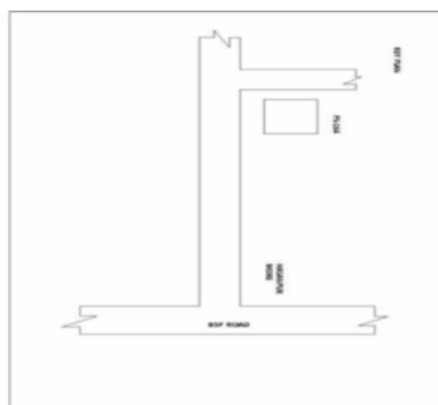

নির্বাচক নিবন্ধন আধিকারিকের স্বাক্ষর

Nazri Naksha

Google Map View

Polling Station Building Front View

Polling Station Front View

Cad View

Key MAP View

1 নাম : রহিমা আকতার স্বামীর নাম : আল জলিল সেখ বাড়ির নং : n0140 বয়স : 40 লিঙ্গ : মহিলা ফটো উপলব্ধ	WB/08/052/222012	2 নাম : চামেলি বিবি স্বামীর নাম : নূর নবী খান বাড়ির নং : n0157 বয়স : 42 লিঙ্গ : মহিলা ফটো উপলব্ধ	FKG2533743	3 নাম : পলি খাতুন স্বামীর নাম : আজহারুদ্দিন সেখ বাড়ির নং : n0013 বয়স : 33 লিঙ্গ : মহিলা ফটো উপলব্ধ	ZST1556828
4 নাম : সুখি বিবি স্বামীর নাম : মনিরুল সেখ বাড়ির নং : n0020 বয়স : 40 লিঙ্গ : মহিলা ফটো উপলব্ধ	ZST1075316	5 নাম : মাঝিয়া বিবি স্বামীর নাম : আব্দুল সেখ বাড়ির নং : n0141 বয়স : 39 লিঙ্গ : মহিলা ফটো উপলব্ধ	BSK2740066	6 নাম : মানোয়ারা বিবি স্বামীর নাম : তোফিজুল মহলদার বাড়ির নং : n0137 বয়স : 50 লিঙ্গ : মহিলা ফটো উপলব্ধ	ZST0338814
7 নাম : মেহেরুন্না বিবি স্বামীর নাম : আনারুল সেখ বাড়ির নং : n0166 বয়স : 39 লিঙ্গ : মহিলা ফটো উপলব্ধ	ZST1547421	8 নাম : সূমা খাতুন স্বামীর নাম : মাজেম মহলদার বাড়ির নং : এন0137 বয়স : 49 লিঙ্গ : মহিলা ফটো উপলব্ধ	ZST2049500	9 নাম : রুকসানা খাতুন স্বামীর নাম : বুলেট মহলদার বাড়ির নং : n0137 বয়স : 29 লিঙ্গ : মহিলা ফটো উপলব্ধ	ZST1413616
10 নাম : লাক্ষু সেখ পিতার নাম : মজিবুর সেখ বাড়ির নং : n0020 বয়স : 32 লিঙ্গ : পুরুষ ফটো উপলব্ধ	ZST1291335	11 নাম : সোবরাতি সেখ পিতার নাম : মজিবুর সেখ বাড়ির নং : n0020 বয়স : 33 লিঙ্গ : পুরুষ ফটো উপলব্ধ	ZST1291343	12 নাম : সাগিরা খাতুন স্বামীর নাম : লাক্ষু সেখ বাড়ির নং : এন0020 বয়স : 26 লিঙ্গ : মহিলা ফটো উপলব্ধ	ZST2017135
13 নাম : হাসিবা বিবি স্বামীর নাম : এবাদাত সেখ বাড়ির নং : n0116 বয়স : 40 লিঙ্গ : মহিলা ফটো উপলব্ধ	FKG3357555	14 নাম : জুলি খাতুন স্বামীর নাম : সোবরাতি সেখ বাড়ির নং : N0102 বয়স : 38 লিঙ্গ : মহিলা ফটো উপলব্ধ	ZST2599728	15 নাম : বুলেট মহলদার পিতার নাম : তোফিজুল মহলদার বাড়ির নং : n0137 বয়স : 36 লিঙ্গ : পুরুষ ফটো উপলব্ধ	ZST1673698
16 নাম : আজহারউদ্দীন সেখ পিতার নাম : আইনুদ্দিন সেখ বাড়ির নং : n0013 বয়স : 36 লিঙ্গ : পুরুষ ফটো উপলব্ধ	ZST1181601	17 নাম : রেজিনা বিবি স্বামীর নাম : মফিদুল সেখ বাড়ির নং : n0152 বয়স : 33 লিঙ্গ : মহিলা ফটো উপলব্ধ	ZST1178276	18 নাম : সরিফা বিবি স্বামীর নাম : সাদেক সেখ বাড়ির নং : নিই হাউস হোল্ড বয়স : 43 লিঙ্গ : মহিলা ফটো উপলব্ধ	FKG2549418
19 নাম : মেরিনা বিবি স্বামীর নাম : সুরাজ সেখ বাড়ির নং : n0199 বয়স : 33 লিঙ্গ : মহিলা ফটো উপলব্ধ	BSK2740074	20 নাম : নূর বানু বিবি স্বামীর নাম : রেজৌল সেখ বাড়ির নং : n0013 বয়স : 47 লিঙ্গ : মহিলা ফটো উপলব্ধ	FKG1380401	21 নাম : মাজেম মহলদার পিতার নাম : তোফিজুল মহলদার বাড়ির নং : n0137 বয়স : 33 লিঙ্গ : পুরুষ ফটো উপলব্ধ	ZST1673706
22 নাম : এবাদাত সেখ পিতার নাম : আশরাফুদ্দিন সেখ বাড়ির নং : n0116 বয়স : 42 লিঙ্গ : পুরুষ ফটো উপলব্ধ	FKG2771830	23 নাম : রুমেশা খাতুন পিতার নাম : এবাদাত সেখ বাড়ির নং : এন0016 বয়স : 20 লিঙ্গ : মহিলা ফটো উপলব্ধ	ZST2958098	24 নাম : লালি বিবি স্বামীর নাম : জাহাঙ্গীর সেখ বাড়ির নং : n0077 বয়স : 42 লিঙ্গ : মহিলা ফটো উপলব্ধ	FKG2771996
25 নাম : হাসিনা বিবি স্বামীর নাম : মফু সেখ বাড়ির নং : n0162 বয়স : 29 লিঙ্গ : মহিলা ফটো উপলব্ধ	ZST0988642	26 নাম : ইউসোফ সেখ পিতার নাম : আইনুদ্দিন সেখ বাড়ির নং : n0013 বয়স : 28 লিঙ্গ : পুরুষ ফটো উপলব্ধ	ZST1181593	27 নাম : তাহেরা বিবি স্বামীর নাম : সাদেকুল সেখ বাড়ির নং : n0148 বয়স : 52 লিঙ্গ : মহিলা ফটো উপলব্ধ	ZST2554970
28 নাম : রুনা লাইলা স্বামীর নাম : আমিরুল খান বাড়ির নং : n0168 বয়স : 37 লিঙ্গ : মহিলা ফটো উপলব্ধ	ZST1518067	29 নাম : নূরজাহান বিবি স্বামীর নাম : আইনুদ্দিন সেখ বাড়ির নং : এন0013 বয়স : 71 লিঙ্গ : মহিলা ফটো উপলব্ধ	ZST2639094	30 নাম : সানোয়ারা খাতুন স্বামীর নাম : ইউসুফ সেখ বাড়ির নং : এন0013 বয়স : 26 লিঙ্গ : মহিলা ফটো উপলব্ধ	ZST2672418