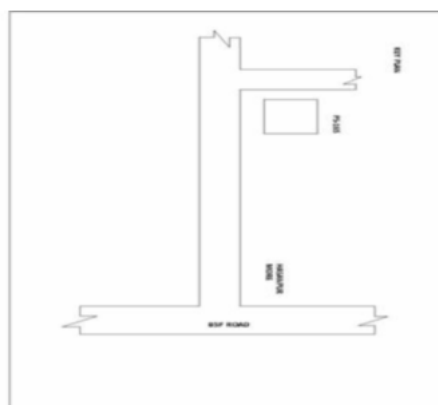

নির্বাচক নিবন্ধন আধিকারিকের স্বাক্ষর

Nazri Naksha

Google Map View

Polling Station Building Front View

Polling Station Front View

Cad View

Key MAP View

1 নাম : ববি বিবি স্বামীর নাম: শুকচাঁদ সেখ বাড়ির নং : n0083 বয়স : 53 লিঙ্গ : মহিলা	FKG1301548 ফটো উপলব্ধ	2 নাম : জরিনা বিবি স্বামীর নাম: রুপচাঁদ সেখ বাড়ির নং : n0083 বয়স : 56 লিঙ্গ : মহিলা	FKG1301498 ফটো উপলব্ধ	3 নাম : ফিরোজা বিবি স্বামীর নাম: রুপচাঁদ সেখ বাড়ির নং : n0083 বয়স : 43 লিঙ্গ : মহিলা	ZST0878710 ফটো উপলব্ধ
4 নাম : নূরসেলিম সেখ পিতার নাম: সেরাজুল সেখ বাড়ির নং : n0085 বয়স : 31 লিঙ্গ : পুরুষ	ZST1291517 ফটো উপলব্ধ	5 নাম : কোহিনুর বিবি স্বামীর নাম: এসরাফুল সেখ বাড়ির নং : n0085 বয়স : 61 লিঙ্গ : মহিলা	WB/08/052/120618 ফটো উপলব্ধ	6 নাম : শুকতারার বিবি স্বামীর নাম: জিয়াউর সেখ বাড়ির নং : n0085 বয়স : 40 লিঙ্গ : মহিলা	ZST0990341 ফটো উপলব্ধ
7 নাম : লাল বাবু সেখ পিতার নাম: জয়নাল সেখ বাড়ির নং : n0044 বয়স : 35 লিঙ্গ : পুরুষ	ZST1182351 ফটো উপলব্ধ	8 নাম : সাদ্দাম সেখ পিতার নাম: জয়নাল সেখ বাড়ির নং : n0044 বয়স : 31 লিঙ্গ : পুরুষ	ZST1413970 ফটো উপলব্ধ	9 নাম : খুদরত সেখ পিতার নাম: ভাদু সেখ বাড়ির নং : n0044 বয়স : 56 লিঙ্গ : পুরুষ	WB/08/052/120658 ফটো উপলব্ধ
10 নাম : নাশিমা বিবি স্বামীর নাম: খুদরত সেখ বাড়ির নং : n0044 বয়স : 51 লিঙ্গ : মহিলা	WB/08/052/120659 ফটো উপলব্ধ	11 নাম : সেখ রুপচাঁদ পিতার নাম: পাঁচু সেখ বাড়ির নং : n0083 বয়স : 61 লিঙ্গ : পুরুষ	FKG1301506 ফটো উপলব্ধ	12 নাম : পলাশ রবিদাস পিতার নাম: ভিকু রবিদাস বাড়ির নং : n0004 বয়স : 37 লিঙ্গ : পুরুষ	ZST1291798 ফটো উপলব্ধ
13 নাম : মল্লিকা রবিদাস স্বামীর নাম: পলাশ রবিদাস বাড়ির নং : n0004 বয়স : 33 লিঙ্গ : মহিলা	ZST1291780 ফটো উপলব্ধ	14 নাম : রসরানী স্বামীর নাম: মাধব বাড়ির নং : n0011 বয়স : 71 লিঙ্গ : মহিলা	WB/08/052/120424 ফটো উপলব্ধ	15 নাম : চেনবানু বিবি স্বামীর নাম: হাবল সেখ বাড়ির নং : n0017 বয়স : 61 লিঙ্গ : মহিলা	WB/08/052/120707 ফটো উপলব্ধ
16 নাম : বদরুল সেখ পিতার নাম: হাবল সেখ বাড়ির নং : n0017 বয়স : 38 লিঙ্গ : পুরুষ	ZST1182252 ফটো উপলব্ধ	17 নাম : নোস্তারা বিবি স্বামীর নাম: মোস্তাকিম সেখ বাড়ির নং : n0030 বয়স : 61 লিঙ্গ : মহিলা	ZST2919991 ফটো উপলব্ধ	18 নাম : মেরাজুল সেখ পিতার নাম: মোস্তাকিম সেখ বাড়ির নং : n0030 বয়স : 30 লিঙ্গ : পুরুষ	ZST1557446 ফটো উপলব্ধ
19 নাম : জেস্টু সেখ পিতার নাম: রুপচাঁদ সেখ বাড়ির নং : N083 বয়স : 26 লিঙ্গ : পুরুষ	ZST1988633 ফটো উপলব্ধ	20 নাম : চেনতারার খাতুন পিতার নাম: রুপচাঁদ সেখ বাড়ির নং : N083 বয়স : 27 লিঙ্গ : মহিলা	ZST1988641 ফটো উপলব্ধ	21 নাম : রমজান সেখ পিতার নাম: জাকির সেখ বাড়ির নং : N030 বয়স : 27 লিঙ্গ : পুরুষ	ZST1988674 ফটো উপলব্ধ
22 নাম : সানাউল সেখ পিতার নাম: একরু সেখ বাড়ির নং : n0075 বয়স : 33 লিঙ্গ : পুরুষ	ZST1413988 ফটো উপলব্ধ	23 নাম : রুনি বিবি স্বামীর নাম: সামসুল খাঁ বাড়ির নং : n0075 বয়স : 33 লিঙ্গ : মহিলা	ZST1556976 ফটো উপলব্ধ	24 নাম : নাজেমা বিবি স্বামীর নাম: দিলদার সেখ বাড়ির নং : n0075 বয়স : 44 লিঙ্গ : মহিলা	FKG3201100 ফটো উপলব্ধ
25 নাম : জামিরুল সেখ পিতার নাম: একরু সেখ বাড়ির নং : N075 বয়স : 26 লিঙ্গ : পুরুষ	ZST1988690 ফটো উপলব্ধ	26 নাম : সোবরাতি সেখ পিতার নাম: জয়নাল সেখ বাড়ির নং : N044 বয়স : 26 লিঙ্গ : পুরুষ	ZST1988708 ফটো উপলব্ধ	27 নাম : অরুন রবিদাস পিতার নাম: বিভূতি রবিদাস বাড়ির নং : n0007 বয়স : 50 লিঙ্গ : পুরুষ	WB/08/052/120389 ফটো উপলব্ধ
28 নাম : সালেহার খাতুন পিতার নাম: সুভান সেখ বাড়ির নং : n0180 বয়স : 56 লিঙ্গ : মহিলা	WB/08/052/078215 ফটো উপলব্ধ	29 নাম : অমতা খাতুন স্বামীর নাম: সফিকুল সেখ বাড়ির নং : n0187 বয়স : 39 লিঙ্গ : মহিলা	ZST0865386 ফটো উপলব্ধ	30 নাম : জাকির সেখ পিতার নাম: মস্তাজ সেখ বাড়ির নং : n0030 বয়স : 49 লিঙ্গ : পুরুষ	ZST2269199 ফটো উপলব্ধ