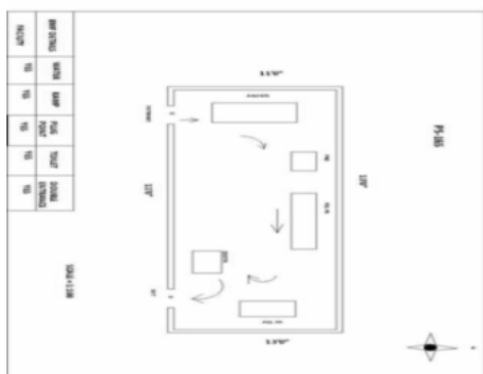

নির্বাচক নিবন্ধন আধিকারিকের স্বাক্ষর

Nazri Naksha

Google Map View

Polling Station Building Front View

Polling Station Front View

Cad View

Key MAP View

1 নাম : ববি বিবি স্বামীর নাম: শুকচাঁদ সেখ বাড়ির নং : n0083 বয়স : 53 লিঙ্গ : মহিলা	FKG1301548 ফটো উপলব্ধ	2 নাম : জরিনা বিবি স্বামীর নাম: রুপচাঁদ সেখ বাড়ির নং : n0083 বয়স : 56 লিঙ্গ : মহিলা	FKG1301498 ফটো উপলব্ধ	3 নাম : ফিরোজা বিবি স্বামীর নাম: রুপচাঁদ সেখ বাড়ির নং : n0083 বয়স : 43 লিঙ্গ : মহিলা	ZST0878710 ফটো উপলব্ধ
4 নাম : নূরসেলিম সেখ পিতার নাম: সেরাজুল সেখ বাড়ির নং : n0085 বয়স : 31 লিঙ্গ : পুরুষ	ZST1291517 ফটো উপলব্ধ	5 নাম : কোহিনুর বিবি স্বামীর নাম: এসরাফুল সেখ বাড়ির নং : n0085 বয়স : 61 লিঙ্গ : মহিলা	WB/08/052/120618 ফটো উপলব্ধ	6 নাম : শুকতারার বিবি স্বামীর নাম: জিয়াউর সেখ বাড়ির নং : n0085 বয়স : 40 লিঙ্গ : মহিলা	ZST0990341 ফটো উপলব্ধ
7 নাম : লাল বাবু সেখ পিতার নাম: জয়নাল সেখ বাড়ির নং : n0044 বয়স : 35 লিঙ্গ : পুরুষ	ZST1182351 ফটো উপলব্ধ	8 নাম : সাদ্দাম সেখ পিতার নাম: জয়নাল সেখ বাড়ির নং : n0044 বয়স : 31 লিঙ্গ : পুরুষ	ZST1413970 ফটো উপলব্ধ	9 নাম : খুদরত সেখ পিতার নাম: ভাদু সেখ বাড়ির নং : n0044 বয়স : 56 লিঙ্গ : পুরুষ	WB/08/052/120658 ফটো উপলব্ধ
10 নাম : নাশিমা বিবি স্বামীর নাম: খুদরত সেখ বাড়ির নং : n0044 বয়স : 51 লিঙ্গ : মহিলা	WB/08/052/120659 ফটো উপলব্ধ	11 নাম : সেখ রুপচাঁদ পিতার নাম: পাঁচু সেখ বাড়ির নং : n0083 বয়স : 61 লিঙ্গ : পুরুষ	FKG1301506 ফটো উপলব্ধ	12 নাম : পলাশ রবিদাস পিতার নাম: ভিকু রবিদাস বাড়ির নং : n0004 বয়স : 37 লিঙ্গ : পুরুষ	ZST1291798 ফটো উপলব্ধ
13 নাম : মল্লিকা রবিদাস স্বামীর নাম: পলাশ রবিদাস বাড়ির নং : n0004 বয়স : 33 লিঙ্গ : মহিলা	ZST1291780 ফটো উপলব্ধ	14 নাম : রসরানী স্বামীর নাম: মাধব বাড়ির নং : n0011 বয়স : 71 লিঙ্গ : মহিলা	WB/08/052/120424 ফটো উপলব্ধ	15 নাম : চেনবানু বিবি স্বামীর নাম: হাবল সেখ বাড়ির নং : n0017 বয়স : 61 লিঙ্গ : মহিলা	WB/08/052/120707 ফটো উপলব্ধ
16 নাম : বদরুল সেখ পিতার নাম: হাবল সেখ বাড়ির নং : n0017 বয়স : 38 লিঙ্গ : পুরুষ	ZST1182252 ফটো উপলব্ধ	17 নাম : নোস্তারা বিবি স্বামীর নাম: মোস্তাকিম সেখ বাড়ির নং : n0030 বয়স : 61 লিঙ্গ : মহিলা	ZST2919991 ফটো উপলব্ধ	18 নাম : মেরাজুল সেখ পিতার নাম: মোস্তাকিম সেখ বাড়ির নং : n0030 বয়স : 30 লিঙ্গ : পুরুষ	ZST1557446 ফটো উপলব্ধ
19 নাম : জেস্টু সেখ পিতার নাম: রুপচাঁদ সেখ বাড়ির নং : N083 বয়স : 26 লিঙ্গ : পুরুষ	ZST1988633 ফটো উপলব্ধ	20 নাম : চেনতারার খাতুন পিতার নাম: রুপচাঁদ সেখ বাড়ির নং : N083 বয়স : 27 লিঙ্গ : মহিলা	ZST1988641 ফটো উপলব্ধ	21 নাম : রমজান সেখ পিতার নাম: জাকির সেখ বাড়ির নং : N030 বয়স : 27 লিঙ্গ : পুরুষ	ZST1988674 ফটো উপলব্ধ
22 নাম : সানাউল সেখ পিতার নাম: একরু সেখ বাড়ির নং : n0075 বয়স : 33 লিঙ্গ : পুরুষ	ZST1413988 ফটো উপলব্ধ	23 নাম : রুনি বিবি স্বামীর নাম: সামসুল খাঁ বাড়ির নং : n0075 বয়স : 33 লিঙ্গ : মহিলা	ZST1556976 ফটো উপলব্ধ	24 নাম : নাজেমা বিবি স্বামীর নাম: দিলদার সেখ বাড়ির নং : n0075 বয়স : 44 লিঙ্গ : মহিলা	FKG3201100 ফটো উপলব্ধ
25 নাম : জামিরুল সেখ পিতার নাম: একরু সেখ বাড়ির নং : N075 বয়স : 26 লিঙ্গ : পুরুষ	ZST1988690 ফটো উপলব্ধ	26 নাম : সোবরাতি সেখ পিতার নাম: জয়নাল সেখ বাড়ির নং : N044 বয়স : 26 লিঙ্গ : পুরুষ	ZST1988708 ফটো উপলব্ধ	27 নাম : অরুন রবিদাস পিতার নাম: বিভূতি রবিদাস বাড়ির নং : n0007 বয়স : 50 লিঙ্গ : পুরুষ	WB/08/052/120389 ফটো উপলব্ধ
28 নাম : সালেহার খাতুন পিতার নাম: সুভান সেখ বাড়ির নং : n0180 বয়স : 56 লিঙ্গ : মহিলা	WB/08/052/078215 ফটো উপলব্ধ	29 নাম : অমতা খাতুন স্বামীর নাম: সফিকুল সেখ বাড়ির নং : n0187 বয়স : 39 লিঙ্গ : মহিলা	ZST0865386 ফটো উপলব্ধ	30 নাম : জাকির সেখ পিতার নাম: মস্তাজ সেখ বাড়ির নং : n0030 বয়স : 49 লিঙ্গ : পুরুষ	ZST2269199 ফটো উপলব্ধ