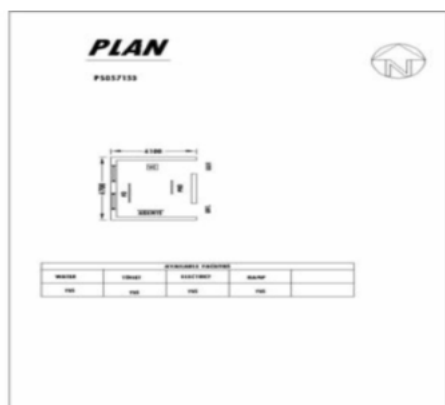

নির্বাচক নিবন্ধন আধিকারিকের স্বাক্ষর

Nazri Naksha

Google Map View

Polling Station Building Front View

Polling Station Front View

Cad View

Key MAP View

1 নাম : সাইরা বানু পিতার নাম: তোফাজ্জল হক বাড়ির নং : এন0169 বয়স : 30 লিঙ্গ : মহিলা	ZST1615574 ফটো উপলব্ধ	2 নাম : আলোয়ারা বিবি স্বামীর নাম: নুর ইসলাম বাড়ির নং : n0133 বয়স : 59 লিঙ্গ : মহিলা	WB/08/052/120267 ফটো উপলব্ধ	3 নাম : সাহাজাদা সেখ পিতার নাম: নুর ইসলাম বাড়ির নং : n0133 বয়স : 30 লিঙ্গ : পুরুষ	ZST1557438 ফটো উপলব্ধ
4 নাম : বাবুল মিয়া পিতার নাম: নুর ইসলাম বাড়ির নং : n0133 বয়স : 40 লিঙ্গ : পুরুষ	FKG3357779 ফটো উপলব্ধ	5 নাম : বাবিনা খাতুন স্বামীর নাম: নুর ইসলাম বাড়ির নং : n0133 বয়স : 38 লিঙ্গ : মহিলা	ZST0456293 ফটো উপলব্ধ	6 নাম : সারিফুল সেখ পিতার নাম: আবোল হোসেন বাড়ির নং : n0145 বয়স : 55 লিঙ্গ : পুরুষ	WB/08/052/120026 ফটো উপলব্ধ
7 নাম : সুকুর মহম্মদ পিতার নাম: আব্দুল রশিদ বাড়ির নং : n0104 বয়স : 31 লিঙ্গ : পুরুষ	ZST1557479 ফটো উপলব্ধ	8 নাম : আইয়ুব আলি পিতার নাম: মোঃ মোস্তফা বাড়ির নং : n0109 বয়স : 38 লিঙ্গ : পুরুষ	ZST0989731 ফটো উপলব্ধ	9 নাম : জামেলা বিবি স্বামীর নাম: আব্দুল রহিম বাড়ির নং : n0109 বয়স : 35 লিঙ্গ : মহিলা	ZST1414101 ফটো উপলব্ধ
10 নাম : লিলি বিবি স্বামীর নাম: আলি হোসেন বাড়ির নং : n0109 বয়স : 33 লিঙ্গ : মহিলা	ZST1674092 ফটো উপলব্ধ	11 নাম : সোনাভান বেওয়া স্বামীর নাম: কুড়ান বাড়ির নং : n0161 বয়স : 66 লিঙ্গ : মহিলা	WB/08/052/120726 ফটো উপলব্ধ	12 নাম : রাকিবুল সেখ পিতার নাম: আরজাবুল সেখ বাড়ির নং : n0141 বয়স : 31 লিঙ্গ : পুরুষ	ZST1869213 ফটো উপলব্ধ
13 নাম : গাজল সেখ পিতার নাম: মুশা বাড়ির নং : n0162 বয়স : 30 লিঙ্গ : পুরুষ	ZST1777754 ফটো উপলব্ধ	14 নাম : মহঃ মোস্তাফা কামাল পিতার নাম: সেরাজুল ইসলাম বাড়ির নং : n0169 বয়স : 28 লিঙ্গ : পুরুষ	ZST1777986 ফটো উপলব্ধ	15 নাম : জাসমিরা খাতুন স্বামীর নাম: মহঃ মুকুল আলি বাড়ির নং : n0114 বয়স : 30 লিঙ্গ : মহিলা	ZST1868892 ফটো উপলব্ধ
16 নাম : রিনা খাতুন পিতার নাম: আরজাবুল সেখ বাড়ির নং : n0141 বয়স : 30 লিঙ্গ : মহিলা	ZST1557339 ফটো উপলব্ধ	17 নাম : লাইলী খাতুন পিতার নাম: ইসলাম হক বাড়ির নং : n0148 বয়স : 30 লিঙ্গ : মহিলা	ZST1557230 ফটো উপলব্ধ	18 নাম : সেলী খাতুন স্বামীর নাম: পিন্টু সেখ বাড়ির নং : n0185 বয়স : 42 লিঙ্গ : মহিলা	FKG2812253 ফটো উপলব্ধ
19 নাম : শিরিনা খাতুন স্বামীর নাম: জামাল সেখ বাড়ির নং : এন0109 বয়স : 27 লিঙ্গ : মহিলা	ZST2050888 ফটো উপলব্ধ	20 নাম : মাসিয়ারা খাতুন পিতার নাম: আব্দুল মান্নান বাড়ির নং : n0109 বয়স : 29 লিঙ্গ : মহিলা	ZST1557321 ফটো উপলব্ধ	21 নাম : সারিফা খাতুন পিতার নাম: মোহাম্মদ সেরাজুল হক বাড়ির নং : এন0117 বয়স : 27 লিঙ্গ : মহিলা	ZST2003820 ফটো উপলব্ধ
22 নাম : রুমেল্লা খাতুন স্বামীর নাম: সুকুর মহম্মদ বাড়ির নং : এন0109 বয়স : 30 লিঙ্গ : মহিলা	ZST2322212 ফটো উপলব্ধ	23 নাম : সুলেখা বিবি স্বামীর নাম: আঃ মান্নান বাড়ির নং : n0109 বয়স : 50 লিঙ্গ : মহিলা	ZST0989988 ফটো উপলব্ধ	24 নাম : সাহাজাদ সেখ পিতার নাম: আব্দুল হক বাড়ির নং : n0109 বয়স : 31 লিঙ্গ : পুরুষ	ZST1557263 ফটো উপলব্ধ
25 নাম : মিলি বিবি স্বামীর নাম: সারিফুল সেখ বাড়ির নং : n0145 বয়স : 39 লিঙ্গ : মহিলা	FKG1379502 ফটো উপলব্ধ	26 নাম : আজহার সেখ পিতার নাম: আব্দুল হক বাড়ির নং : N0109 বয়স : 24 লিঙ্গ : পুরুষ	ZST2400182 ফটো উপলব্ধ	27 নাম : সাইমা খাতুন পিতার নাম: সেরাজুল ইসলাম বাড়ির নং : N0169 বয়স : 25 লিঙ্গ : মহিলা	ZST2400695 ফটো উপলব্ধ
28 নাম : তাসিকুল সেখ পিতার নাম: ইসলাম সেখ বাড়ির নং : N0157 বয়স : 24 লিঙ্গ : পুরুষ	ZST2399947 ফটো উপলব্ধ	29 নাম : ইসলাম সেখ মায়ের নাম: রমজান সেখ বাড়ির নং : n0157 বয়স : 51 লিঙ্গ : পুরুষ	FKG3357761 ফটো উপলব্ধ	30 নাম : বেরাফুল বিবি স্বামীর নাম: সেরাজুল ইসলাম বাড়ির নং : n0169 বয়স : 63 লিঙ্গ : মহিলা	FKG2772044 ফটো উপলব্ধ