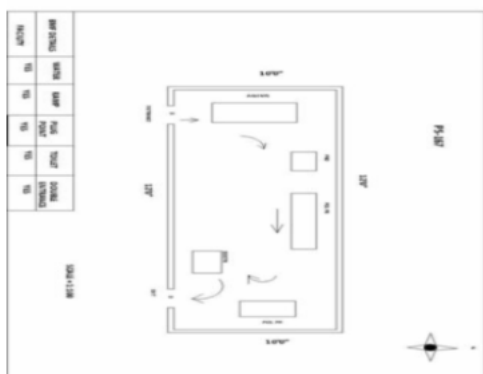

নির্বাচক নিবন্ধন আধিকারিকের স্বাক্ষর

Nazri Naksha

Google Map View

Polling Station Building Front View

Polling Station Front View

Cad View

Key MAP View

1	WB/08/052/123466	নাম : মরফুল সেখ পিতার নাম : এসান সেখ বাড়ির নং : n0041 বয়স : 59 লিঙ্গ : পুরুষ	ফটো উপলব্ধ	2	WB/08/052/123467	নাম : কাবিরন বিবি স্বামীর নাম : মরফুল সেখ বাড়ির নং : n0041 বয়স : 55 লিঙ্গ : মহিলা	ফটো উপলব্ধ	3	WB/08/052/123470	নাম : ফিটু সেখ পিতার নাম : এসান সেখ বাড়ির নং : n0041 বয়স : 49 লিঙ্গ : পুরুষ	ফটো উপলব্ধ
4	FKG2841740	নাম : তাজকেরা বিবি স্বামীর নাম : ফিটু সেখ বাড়ির নং : n0041 বয়স : 46 লিঙ্গ : মহিলা	ফটো উপলব্ধ	5	FKG2842847	নাম : চেনু সেখ পিতার নাম : এসান সেখ বাড়ির নং : n0041 বয়স : 41 লিঙ্গ : পুরুষ	ফটো উপলব্ধ	6	ZST1182773	নাম : সাকির সেখ পিতার নাম : এসান সেখ বাড়ির নং : n0041 বয়স : 37 লিঙ্গ : পুরুষ	ফটো উপলব্ধ
7	ZST0991752	নাম : চাইনা বিবি স্বামীর নাম : সাকির সেখ বাড়ির নং : n0041 বয়স : 36 লিঙ্গ : মহিলা	ফটো উপলব্ধ	8	ZST0995258	নাম : ফতেমা বিবি স্বামীর নাম : সাকির সেখ বাড়ির নং : n0041 বয়স : 36 লিঙ্গ : মহিলা	ফটো উপলব্ধ	9	WB/08/052/123468	নাম : মজিবুর সেখ পিতার নাম : এসান সেখ বাড়ির নং : n0041 বয়স : 56 লিঙ্গ : পুরুষ	ফটো উপলব্ধ
10	ZST2049815	নাম : অহীদা খাতুন পিতার নাম : মজিবুর সেখ বাড়ির নং : এন0041 বয়স : 25 লিঙ্গ : মহিলা	ফটো উপলব্ধ	11	ZST2288728	নাম : খাইরন বিবি স্বামীর নাম : মজিবুর সেখ বাড়ির নং : n0041 বয়স : 53 লিঙ্গ : মহিলা	ফটো উপলব্ধ	12	ZST0512020	নাম : রোজিনা খাতুন স্বামীর নাম : অসিকুল সেখ বাড়ির নং : n0185 বয়স : 39 লিঙ্গ : মহিলা	ফটো উপলব্ধ
13	ZST2563534	নাম : তজেনা বিবি স্বামীর নাম : মোহবুল বাড়ির নং : n0033 বয়স : 62 লিঙ্গ : মহিলা	ফটো উপলব্ধ	14	FKG3078227	নাম : সাইরাবানু বিবি স্বামীর নাম : জিয়াবুল সেখ বাড়ির নং : n0066 বয়স : 36 লিঙ্গ : মহিলা	ফটো উপলব্ধ	15	ZST1778554	নাম : হজরত সেখ পিতার নাম : মোহবুল বাড়ির নং : n0033 বয়স : 28 লিঙ্গ : পুরুষ	ফটো উপলব্ধ
16	ZST1176684	নাম : রেবিনা খাতুন স্বামীর নাম : আলকেশ আলি বাড়ির নং : n0197 বয়স : 30 লিঙ্গ : মহিলা	ফটো উপলব্ধ	17	ZST2679173	নাম : রাসিল সেখ পিতার নাম : মরফুল সেখ বাড়ির নং : এন0041 বয়স : 23 লিঙ্গ : পুরুষ	ফটো উপলব্ধ	18	ZST2679249	নাম : সোহেল সেখ পিতার নাম : চেনু সেখ বাড়ির নং : এন0041 বয়স : 23 লিঙ্গ : পুরুষ	ফটো উপলব্ধ
19	ZST2677623	নাম : মামুন সেখ পিতার নাম : ফিটু সেখ বাড়ির নং : এন0041 বয়স : 23 লিঙ্গ : পুরুষ	ফটো উপলব্ধ	20	ZST2677318	নাম : আক্তারুল সেখ পিতার নাম : আজিজুল সেখ বাড়ির নং : এন0043 বয়স : 25 লিঙ্গ : পুরুষ	ফটো উপলব্ধ	21	FKG3091832	নাম : হাবিবুর রহমান পিতার নাম : মোহবুল হক বাড়ির নং : n0033 বয়স : 43 লিঙ্গ : পুরুষ	ফটো উপলব্ধ
22	ZST2815264	নাম : এসান পিতার নাম : কলিম বাড়ির নং : n0041 বয়স : 78 লিঙ্গ : পুরুষ	ফটো উপলব্ধ	23	ZST2816643	নাম : রিজিয়া বিবি স্বামীর নাম : এসান বাড়ির নং : n0041 বয়স : 69 লিঙ্গ : মহিলা	ফটো উপলব্ধ	24	ZST1778695	নাম : আরমান সেখ পিতার নাম : মরফুল সেখ বাড়ির নং : n0041 বয়স : 29 লিঙ্গ : পুরুষ	ফটো উপলব্ধ
25	ZST2894129	নাম : ফিরদোস রানা পিতার নাম : নেকবর আলি বাড়ির নং : এন0041 বয়স : 22 লিঙ্গ : পুরুষ	ফটো উপলব্ধ	26	ZST1778547	নাম : রাইনা খাতুন স্বামীর নাম : পাতানুর সেখ বাড়ির নং : এন0009 বয়স : 25 লিঙ্গ : মহিলা	ফটো উপলব্ধ	27	ZST1869544	নাম : ইমরান আলি পিতার নাম : মেসের সেখ বাড়ির নং : এন0 বয়স : 29 লিঙ্গ : পুরুষ	ফটো উপলব্ধ
28	FKG2841948	নাম : রেজাউল পিতার নাম : আনসুর রহমান বাড়ির নং : এন0078 বয়স : 44 লিঙ্গ : পুরুষ	ফটো উপলব্ধ	29	ZST2054435	নাম : জাহাঙ্গীর বেগম খাতুন পিতার নাম : ফারুক আবদুল্লাহ বাড়ির নং : এন0070 বয়স : 28 লিঙ্গ : মহিলা	ফটো উপলব্ধ	30	ZST1982487	নাম : ফারুক আবদুল্লাহ পিতার নাম : নাজিবুল হোদা বাড়ির নং : N0070 বয়স : 30 লিঙ্গ : পুরুষ	ফটো উপলব্ধ