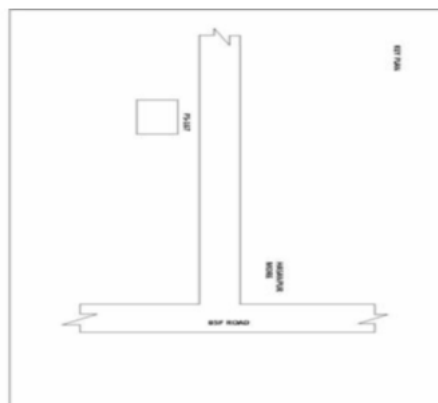

নির্বাচক নিবন্ধন আধিকারিকের স্বাক্ষর

Nazri Naksha

Google Map View

Polling Station Building Front View

Polling Station Front View

Cad View

Key MAP View

1	WB/08/052/123466	নাম : মরফুল সেখ পিতার নাম : এসান সেখ বাড়ির নং : n0041 বয়স : 59 লিঙ্গ : পুরুষ	ফটো উপলব্ধ	2	WB/08/052/123467	নাম : কাবিরন বিবি স্বামীর নাম : মরফুল সেখ বাড়ির নং : n0041 বয়স : 55 লিঙ্গ : মহিলা	ফটো উপলব্ধ	3	WB/08/052/123470	নাম : ফিটু সেখ পিতার নাম : এসান সেখ বাড়ির নং : n0041 বয়স : 49 লিঙ্গ : পুরুষ	ফটো উপলব্ধ
4	FKG2841740	নাম : তাজকেরা বিবি স্বামীর নাম : ফিটু সেখ বাড়ির নং : n0041 বয়স : 46 লিঙ্গ : মহিলা	ফটো উপলব্ধ	5	FKG2842847	নাম : চেনু সেখ পিতার নাম : এসান সেখ বাড়ির নং : n0041 বয়স : 41 লিঙ্গ : পুরুষ	ফটো উপলব্ধ	6	ZST1182773	নাম : সাকির সেখ পিতার নাম : এসান সেখ বাড়ির নং : n0041 বয়স : 37 লিঙ্গ : পুরুষ	ফটো উপলব্ধ
7	ZST0991752	নাম : চাইনা বিবি স্বামীর নাম : সাকির সেখ বাড়ির নং : n0041 বয়স : 36 লিঙ্গ : মহিলা	ফটো উপলব্ধ	8	ZST0995258	নাম : ফতেমা বিবি স্বামীর নাম : সাকির সেখ বাড়ির নং : n0041 বয়স : 36 লিঙ্গ : মহিলা	ফটো উপলব্ধ	9	WB/08/052/123468	নাম : মজিবুর সেখ পিতার নাম : এসান সেখ বাড়ির নং : n0041 বয়স : 56 লিঙ্গ : পুরুষ	ফটো উপলব্ধ
10	ZST2049815	নাম : অহীদা খাতুন পিতার নাম : মজিবুর সেখ বাড়ির নং : এন0041 বয়স : 25 লিঙ্গ : মহিলা	ফটো উপলব্ধ	11	ZST2288728	নাম : খাইরন বিবি স্বামীর নাম : মজিবুর সেখ বাড়ির নং : n0041 বয়স : 53 লিঙ্গ : মহিলা	ফটো উপলব্ধ	12	ZST0512020	নাম : রোজিনা খাতুন স্বামীর নাম : অসিকুল সেখ বাড়ির নং : n0185 বয়স : 39 লিঙ্গ : মহিলা	ফটো উপলব্ধ
13	ZST2563534	নাম : তজেনা বিবি স্বামীর নাম : মোহবুল বাড়ির নং : n0033 বয়স : 62 লিঙ্গ : মহিলা	ফটো উপলব্ধ	14	FKG3078227	নাম : সাইরাবানু বিবি স্বামীর নাম : জিয়াবুল সেখ বাড়ির নং : n0066 বয়স : 36 লিঙ্গ : মহিলা	ফটো উপলব্ধ	15	ZST1778554	নাম : হজরত সেখ পিতার নাম : মোহবুল বাড়ির নং : n0033 বয়স : 28 লিঙ্গ : পুরুষ	ফটো উপলব্ধ
16	ZST1176684	নাম : রেবিনা খাতুন স্বামীর নাম : আলকেশ আলি বাড়ির নং : n0197 বয়স : 30 লিঙ্গ : মহিলা	ফটো উপলব্ধ	17	ZST2679173	নাম : রাসিল সেখ পিতার নাম : মরফুল সেখ বাড়ির নং : এন0041 বয়স : 23 লিঙ্গ : পুরুষ	ফটো উপলব্ধ	18	ZST2679249	নাম : সোহেল সেখ পিতার নাম : চেনু সেখ বাড়ির নং : এন0041 বয়স : 23 লিঙ্গ : পুরুষ	ফটো উপলব্ধ
19	ZST2677623	নাম : মামুন সেখ পিতার নাম : ফিটু সেখ বাড়ির নং : এন0041 বয়স : 23 লিঙ্গ : পুরুষ	ফটো উপলব্ধ	20	ZST2677318	নাম : আক্তারুল সেখ পিতার নাম : আজিজুল সেখ বাড়ির নং : এন0043 বয়স : 25 লিঙ্গ : পুরুষ	ফটো উপলব্ধ	21	FKG3091832	নাম : হাবিবুর রহমান পিতার নাম : মোহবুল হক বাড়ির নং : n0033 বয়স : 43 লিঙ্গ : পুরুষ	ফটো উপলব্ধ
22	ZST2815264	নাম : এসান পিতার নাম : কলিম বাড়ির নং : n0041 বয়স : 78 লিঙ্গ : পুরুষ	ফটো উপলব্ধ	23	ZST2816643	নাম : রিজিয়া বিবি স্বামীর নাম : এসান বাড়ির নং : n0041 বয়স : 69 লিঙ্গ : মহিলা	ফটো উপলব্ধ	24	ZST1778695	নাম : আরমান সেখ পিতার নাম : মরফুল সেখ বাড়ির নং : n0041 বয়স : 29 লিঙ্গ : পুরুষ	ফটো উপলব্ধ
25	ZST2894129	নাম : ফিরদোস রানা পিতার নাম : নেকবর আলি বাড়ির নং : এন0041 বয়স : 22 লিঙ্গ : পুরুষ	ফটো উপলব্ধ	26	ZST1778547	নাম : রাইনা খাতুন স্বামীর নাম : পাতানুর সেখ বাড়ির নং : এন0009 বয়স : 25 লিঙ্গ : মহিলা	ফটো উপলব্ধ	27	ZST1869544	নাম : ইমরান আলি পিতার নাম : মেসের সেখ বাড়ির নং : এন0 বয়স : 29 লিঙ্গ : পুরুষ	ফটো উপলব্ধ
28	FKG2841948	নাম : রেজাউল পিতার নাম : আনসুর রহমান বাড়ির নং : এন0078 বয়স : 44 লিঙ্গ : পুরুষ	ফটো উপলব্ধ	29	ZST2054435	নাম : জাহাঙ্গীর বেগম খাতুন পিতার নাম : ফারুক আবদুল্লাহ বাড়ির নং : এন0070 বয়স : 28 লিঙ্গ : মহিলা	ফটো উপলব্ধ	30	ZST1982487	নাম : ফারুক আবদুল্লাহ পিতার নাম : নাজিবুল হোদা বাড়ির নং : N0070 বয়স : 30 লিঙ্গ : পুরুষ	ফটো উপলব্ধ