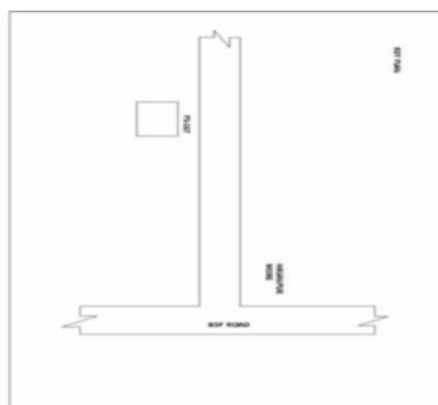

নির্বাচক নিবন্ধন আধিকারিকের স্বাক্ষর

Nazri Naksha

Google Map View

Polling Station Building Front View

Polling Station Front View

Cad View

Key MAP View

1 নাম : খাবিরুল সেখ পিতার নাম: রেশ মহম্মদ সেখ বাড়ির নং : n0110 বয়স : 32 লিঙ্গ : পুরুষ	ZST1415231 ফটো উপলব্ধ	2 নাম : চামেলী খাতুন স্বামীর নাম: সামিরুল সেখ বাড়ির নং : n0110 বয়স : 32 লিঙ্গ : মহিলা	ZST1183490 ফটো উপলব্ধ	3 নাম : অহিদুল সেখ পিতার নাম: রেশমহম্মদ সেখ বাড়ির নং : n0110 বয়স : 32 লিঙ্গ : পুরুষ	ZST1558386 ফটো উপলব্ধ
4 নাম : সামিরুল হক পিতার নাম: মোস্তাজ আলি বাড়ির নং : n0116 বয়স : 37 লিঙ্গ : পুরুষ	ZST0465500 ফটো উপলব্ধ	5 নাম : মিলন সেখ পিতার নাম: মোঃ মোস্তাজ আলি বাড়ির নং : n0116 বয়স : 34 লিঙ্গ : পুরুষ	ZST1415090 ফটো উপলব্ধ	6 নাম : আসরাফুল আলম পিতার নাম: মোস্তাজ আলি বাড়ির নং : n0116 বয়স : 39 লিঙ্গ : পুরুষ	ZST0465484 ফটো উপলব্ধ
7 নাম : মুনজুরা খাতুন স্বামীর নাম: আসরাফুল আলম বাড়ির নং : n0116 বয়স : 34 লিঙ্গ : মহিলা	ZST1183656 ফটো উপলব্ধ	8 নাম : নয়ন সেখ পিতার নাম: মোস্তাজ আলি বাড়ির নং : n0116 বয়স : 38 লিঙ্গ : পুরুষ	ZST0465492 ফটো উপলব্ধ	9 নাম : রহিমা বেওয়া পিতার নাম: সামতুল সেখ বাড়ির নং : n0127 বয়স : 71 লিঙ্গ : মহিলা	WB/08/052/123925 ফটো উপলব্ধ
10 নাম : আলিয়ারা বেওয়া পিতার নাম: দাউদ হোসেন বাড়ির নং : n0182 বয়স : 61 লিঙ্গ : মহিলা	WB/08/052/060205 ফটো উপলব্ধ	11 নাম : হিরো বিবি স্বামীর নাম: ফজলুল হক বাড়ির নং : n0175 বয়স : 52 লিঙ্গ : মহিলা	WB/08/051/600200 ফটো উপলব্ধ	12 নাম : মুসলেমা খাতুন পিতার নাম: সামতুল সেখ বাড়ির নং : n0127 বয়স : 61 লিঙ্গ : মহিলা	WB/08/052/123926 ফটো উপলব্ধ
13 নাম : আজমিরা খাতুন স্বামীর নাম: নয়ন সেখ বাড়ির নং : এন0116 বয়স : 27 লিঙ্গ : মহিলা	ZST2050409 ফটো উপলব্ধ	14 নাম : আব্দুল রহিম পিতার নাম: আব্দুল খালেক বাড়ির নং : এন0131 বয়স : 28 লিঙ্গ : পুরুষ	ZST2020584 ফটো উপলব্ধ	15 নাম : মরিওম খাতুন স্বামীর নাম: মিলন সেখ বাড়ির নং : এন0116 বয়স : 28 লিঙ্গ : মহিলা	ZST2020592 ফটো উপলব্ধ
16 নাম : সামিনা বিবি স্বামীর নাম: সামিরুল হক বাড়ির নং : n0116 বয়স : 29 লিঙ্গ : মহিলা	ZST1779156 ফটো উপলব্ধ	17 নাম : রেশ সেখ পিতার নাম: আয়েস বিশ্বাস বাড়ির নং : n0110 বয়স : 71 লিঙ্গ : পুরুষ	ZST2284958 ফটো উপলব্ধ	18 নাম : আব্দুল আলীম পিতার নাম: আব্দুল খালেক বাড়ির নং : n0131 বয়স : 38 লিঙ্গ : পুরুষ	ZST1415322 ফটো উপলব্ধ
19 নাম : আব্দুল খালেক পিতার নাম: হোসেন আলি বাড়ির নং : n0131 বয়স : 58 লিঙ্গ : পুরুষ	ZST2415974 ফটো উপলব্ধ	20 নাম : পারুল বিবি স্বামীর নাম: আব্দুল খালেক বাড়ির নং : n0131 বয়স : 55 লিঙ্গ : মহিলা	ZST2416311 ফটো উপলব্ধ	21 নাম : আজিমুদ্দিন পিতার নাম: রেশ সেখ বাড়ির নং : n0110 বয়স : 40 লিঙ্গ : পুরুষ	ZST0992339 ফটো উপলব্ধ
22 নাম : নেশা বিবি স্বামীর নাম: শাজাহান সেখ বাড়ির নং : n0171 বয়স : 45 লিঙ্গ : মহিলা	FKG2842946 ফটো উপলব্ধ	23 নাম : সামিরুল সেখ পিতার নাম: রেশ সেখ বাড়ির নং : n0110 বয়স : 41 লিঙ্গ : পুরুষ	ZST0466771 ফটো উপলব্ধ	24 নাম : সামা সেখ পিতার নাম: আইনুল সেখ বাড়ির নং : এন0131 বয়স : 33 লিঙ্গ : পুরুষ	ZST2677755 ফটো উপলব্ধ
25 নাম : মৌসুমি খাতুন পিতার নাম: মোহাম্মদ রেশ বাড়ির নং : এন0110 বয়স : 22 লিঙ্গ : মহিলা	ZST2767549 ফটো উপলব্ধ	26 নাম : আব্দুল সাদেক পিতার নাম: আব্দুল খালেক বাড়ির নং : এন0131 বয়স : 26 লিঙ্গ : পুরুষ	ZST2788701 ফটো উপলব্ধ	27 নাম : বাসারত সেখ পিতার নাম: মৈমুল হক বাড়ির নং : এন0 বয়স : 29 লিঙ্গ : পুরুষ	ZST1956259 ফটো উপলব্ধ
28 নাম : সফিকুল ইসলাম পিতার নাম: মোজাফফর হোসেন বাড়ির নং : এন0 বয়স : 24 লিঙ্গ : পুরুষ	ZST2679827 ফটো উপলব্ধ	29 নাম : ইনদাদুল সেখ পিতার নাম: রেশ সেখ বাড়ির নং : এন0110 বয়স : 27 লিঙ্গ : পুরুষ	ZST2679355 ফটো উপলব্ধ	30 নাম : হাসিরুল বিবি স্বামীর নাম: আনসারুল সেখ বাড়ির নং : এন0 বয়স : 40 লিঙ্গ : মহিলা	ZST0991695 ফটো উপলব্ধ