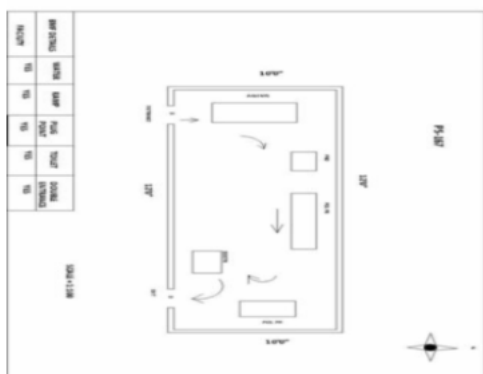

নির্বাচক নিবন্ধন আধিকারিকের স্বাক্ষর

Nazri Naksha

Google Map View

Polling Station Building Front View

Polling Station Front View

Cad View

Key MAP View

1 নাম : খাবিরুল সেখ পিতার নাম: রেশ মহম্মদ সেখ বাড়ির নং : n0110 বয়স : 32 লিঙ্গ : পুরুষ	ZST1415231 ফটো উপলব্ধ	2 নাম : চামেলী খাতুন স্বামীর নাম: সামিরুল সেখ বাড়ির নং : n0110 বয়স : 32 লিঙ্গ : মহিলা	ZST1183490 ফটো উপলব্ধ	3 নাম : অহিদুল সেখ পিতার নাম: রেশমহম্মদ সেখ বাড়ির নং : n0110 বয়স : 32 লিঙ্গ : পুরুষ	ZST1558386 ফটো উপলব্ধ
4 নাম : সামিরুল হক পিতার নাম: মোস্তাজ আলি বাড়ির নং : n0116 বয়স : 37 লিঙ্গ : পুরুষ	ZST0465500 ফটো উপলব্ধ	5 নাম : মিলন সেখ পিতার নাম: মোঃ মোস্তাজ আলি বাড়ির নং : n0116 বয়স : 34 লিঙ্গ : পুরুষ	ZST1415090 ফটো উপলব্ধ	6 নাম : আসরাফুল আলম পিতার নাম: মোস্তাজ আলি বাড়ির নং : n0116 বয়স : 39 লিঙ্গ : পুরুষ	ZST0465484 ফটো উপলব্ধ
7 নাম : মুনজুরা খাতুন স্বামীর নাম: আসরাফুল আলম বাড়ির নং : n0116 বয়স : 34 লিঙ্গ : মহিলা	ZST1183656 ফটো উপলব্ধ	8 নাম : নয়ন সেখ পিতার নাম: মোস্তাজ আলি বাড়ির নং : n0116 বয়স : 38 লিঙ্গ : পুরুষ	ZST0465492 ফটো উপলব্ধ	9 নাম : রহিমা বেওয়া পিতার নাম: সামতুল সেখ বাড়ির নং : n0127 বয়স : 71 লিঙ্গ : মহিলা	WB/08/052/123925 ফটো উপলব্ধ
10 নাম : আলিয়ারা বেওয়া পিতার নাম: দাউদ হোসেন বাড়ির নং : n0182 বয়স : 61 লিঙ্গ : মহিলা	WB/08/052/060205 ফটো উপলব্ধ	11 নাম : হিরো বিবি স্বামীর নাম: ফজলুল হক বাড়ির নং : n0175 বয়স : 52 লিঙ্গ : মহিলা	WB/08/051/600200 ফটো উপলব্ধ	12 নাম : মুসলেমা খাতুন পিতার নাম: সামতুল সেখ বাড়ির নং : n0127 বয়স : 61 লিঙ্গ : মহিলা	WB/08/052/123926 ফটো উপলব্ধ
13 নাম : আজমিরা খাতুন স্বামীর নাম: নয়ন সেখ বাড়ির নং : এন0116 বয়স : 27 লিঙ্গ : মহিলা	ZST2050409 ফটো উপলব্ধ	14 নাম : আব্দুল রহিম পিতার নাম: আব্দুল খালেক বাড়ির নং : এন0131 বয়স : 28 লিঙ্গ : পুরুষ	ZST2020584 ফটো উপলব্ধ	15 নাম : মরিওম খাতুন স্বামীর নাম: মিলন সেখ বাড়ির নং : এন0116 বয়স : 28 লিঙ্গ : মহিলা	ZST2020592 ফটো উপলব্ধ
16 নাম : সামিনা বিবি স্বামীর নাম: সামিরুল হক বাড়ির নং : n0116 বয়স : 29 লিঙ্গ : মহিলা	ZST1779156 ফটো উপলব্ধ	17 নাম : রেশ সেখ পিতার নাম: আয়েস বিশ্বাস বাড়ির নং : n0110 বয়স : 71 লিঙ্গ : পুরুষ	ZST2284958 ফটো উপলব্ধ	18 নাম : আব্দুল আলীম পিতার নাম: আব্দুল খালেক বাড়ির নং : n0131 বয়স : 38 লিঙ্গ : পুরুষ	ZST1415322 ফটো উপলব্ধ
19 নাম : আব্দুল খালেক পিতার নাম: হোসেন আলি বাড়ির নং : n0131 বয়স : 58 লিঙ্গ : পুরুষ	ZST2415974 ফটো উপলব্ধ	20 নাম : পারুল বিবি স্বামীর নাম: আব্দুল খালেক বাড়ির নং : n0131 বয়স : 55 লিঙ্গ : মহিলা	ZST2416311 ফটো উপলব্ধ	21 নাম : আজিমুদ্দিন পিতার নাম: রেশ সেখ বাড়ির নং : n0110 বয়স : 40 লিঙ্গ : পুরুষ	ZST0992339 ফটো উপলব্ধ
22 নাম : নেশা বিবি স্বামীর নাম: শাজাহান সেখ বাড়ির নং : n0171 বয়স : 45 লিঙ্গ : মহিলা	FKG2842946 ফটো উপলব্ধ	23 নাম : সামিরুল সেখ পিতার নাম: রেশ সেখ বাড়ির নং : n0110 বয়স : 41 লিঙ্গ : পুরুষ	ZST0466771 ফটো উপলব্ধ	24 নাম : সামা সেখ পিতার নাম: আইনুল সেখ বাড়ির নং : এন0131 বয়স : 33 লিঙ্গ : পুরুষ	ZST2677755 ফটো উপলব্ধ
25 নাম : মৌসুমি খাতুন পিতার নাম: মোহাম্মদ রেশ বাড়ির নং : এন0110 বয়স : 22 লিঙ্গ : মহিলা	ZST2767549 ফটো উপলব্ধ	26 নাম : আব্দুল সাদেক পিতার নাম: আব্দুল খালেক বাড়ির নং : এন0131 বয়স : 26 লিঙ্গ : পুরুষ	ZST2788701 ফটো উপলব্ধ	27 নাম : বাসারত সেখ পিতার নাম: মৈমুল হক বাড়ির নং : এন0 বয়স : 29 লিঙ্গ : পুরুষ	ZST1956259 ফটো উপলব্ধ
28 নাম : সফিকুল ইসলাম পিতার নাম: মোজাফফর হোসেন বাড়ির নং : এন0 বয়স : 24 লিঙ্গ : পুরুষ	ZST2679827 ফটো উপলব্ধ	29 নাম : ইনদাদুল সেখ পিতার নাম: রেশ সেখ বাড়ির নং : এন0110 বয়স : 27 লিঙ্গ : পুরুষ	ZST2679355 ফটো উপলব্ধ	30 নাম : হাসিরুল বিবি স্বামীর নাম: আনসারুল সেখ বাড়ির নং : এন0 বয়স : 40 লিঙ্গ : মহিলা	ZST0991695 ফটো উপলব্ধ