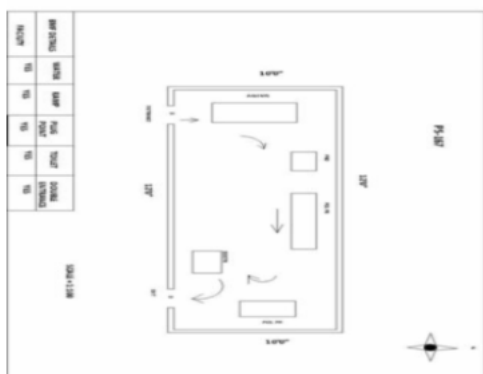

নির্বাচক নিবন্ধন আধিকারিকের স্বাক্ষর

Nazri Naksha

Google Map View

Polling Station Building Front View

Polling Station Front View

Cad View

Key MAP View

বিধানসভা নির্বাচনক্ষেত্রের নং, নাম : 57-সুতি
ভাগ নং, নাম : 1-পাড়া-লক্ষ্মীপুর চৌধুরী পাড়া