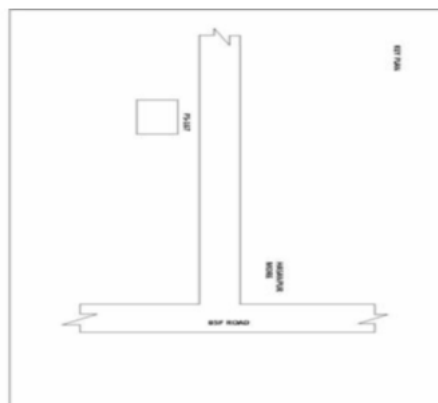

নির্বাচক নিবন্ধন আধিকারিকের স্বাক্ষর

Nazri Naksha

Google Map View

Polling Station Building Front View

Polling Station Front View

Cad View

Key MAP View

বিধানসভা নির্বাচনক্ষেত্রের নং, নাম : 57-সুতি
ভাগ নং, নাম : 1-পাড়া-লক্ষ্মীপুর চৌধুরী পাড়া