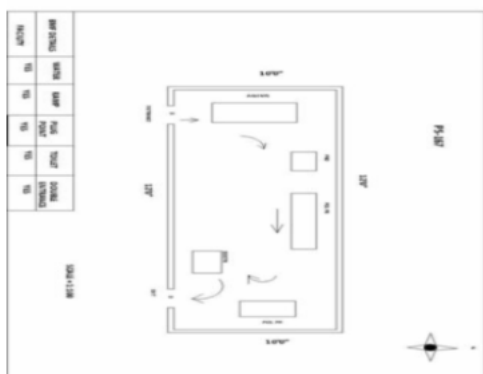

নির্বাচক নিবন্ধন আধিকারিকের স্বাক্ষর

Nazri Naksha

Google Map View

Polling Station Building Front View

Polling Station Front View

Cad View

Key MAP View

বিধানসভা নির্বাচনক্ষেত্রের নং, নাম : 57-সুতি
ভাগ নং, নাম : 1-পাড়া-লক্ষ্মীপুর কোটালপাড়া পাড়া