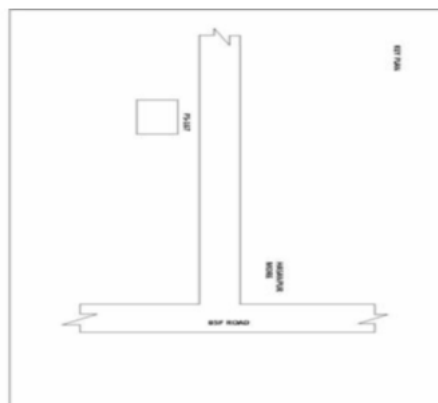

নির্বাচক নিবন্ধন আধিকারিকের স্বাক্ষর

Nazri Naksha

Google Map View

Polling Station Building Front View

Polling Station Front View

Cad View

Key MAP View

বিধানসভা নির্বাচনক্ষেত্রের নং, নাম : 57-সুতি
ভাগ নং, নাম : 1-পাড়া-লক্ষ্মীপুর কোটালপাড়া পাড়া